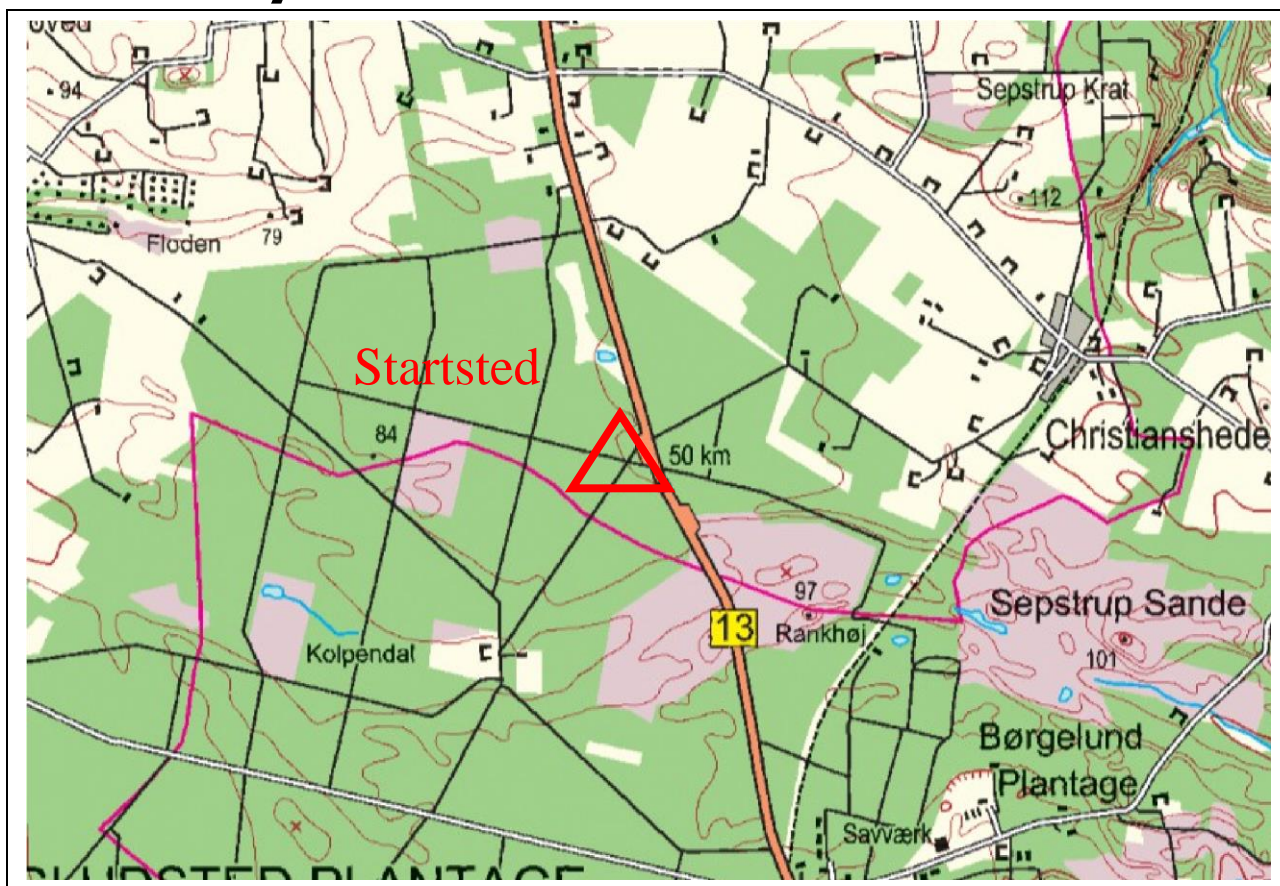

Indbydelse til Wild Midt West 2018

Startsted: Kør ind af skovvejen ret syd på den lille offentlige P-Plads

Så er det tid igen – Årets svære løb – Wild Midt West 2018

Lørdag den 11. august – Husk 1. start kl. 10.00.

Vi glæder os til at se de seje til svær orientering på gamle kort

Der vil være 3 baner:
Den korte på ca. 17 km
Den ultrakorte på ca. 9 km
Aftægtsbanen på ca. 5 km

Kortet er farvekopi af GI Målebordsblad 1:20.000 fra ca. 1920 med en hel del ting, der passer og noget, som ikke gør. Der løbes med SportIdent. Brik kan lånes.