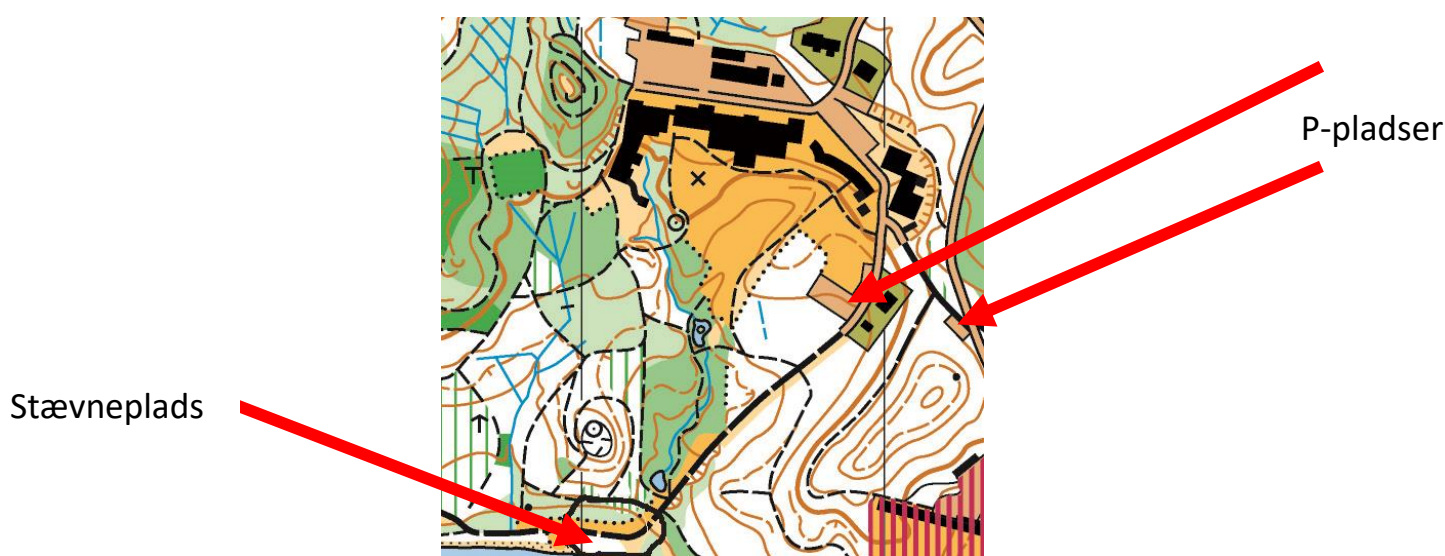

Lørdagsløb – Grund

22/06 2016, kl 12,30

Stævneplads ved vandet

nedenfor Vejlefjord

Begynder	1800 meter	12 poster	Hvidt kort
Kort let	2350 meter	15 poster	Blåt kort
Kort mellemsvær	3025 meter	11 poster	Gult kort
Kort svær	3750 meter	12 poster	Rødt kort
Mellem svær	5475 meter	15 poster	Gråt kort
Lang svær	7225 meter	27 poster	Grønt kort