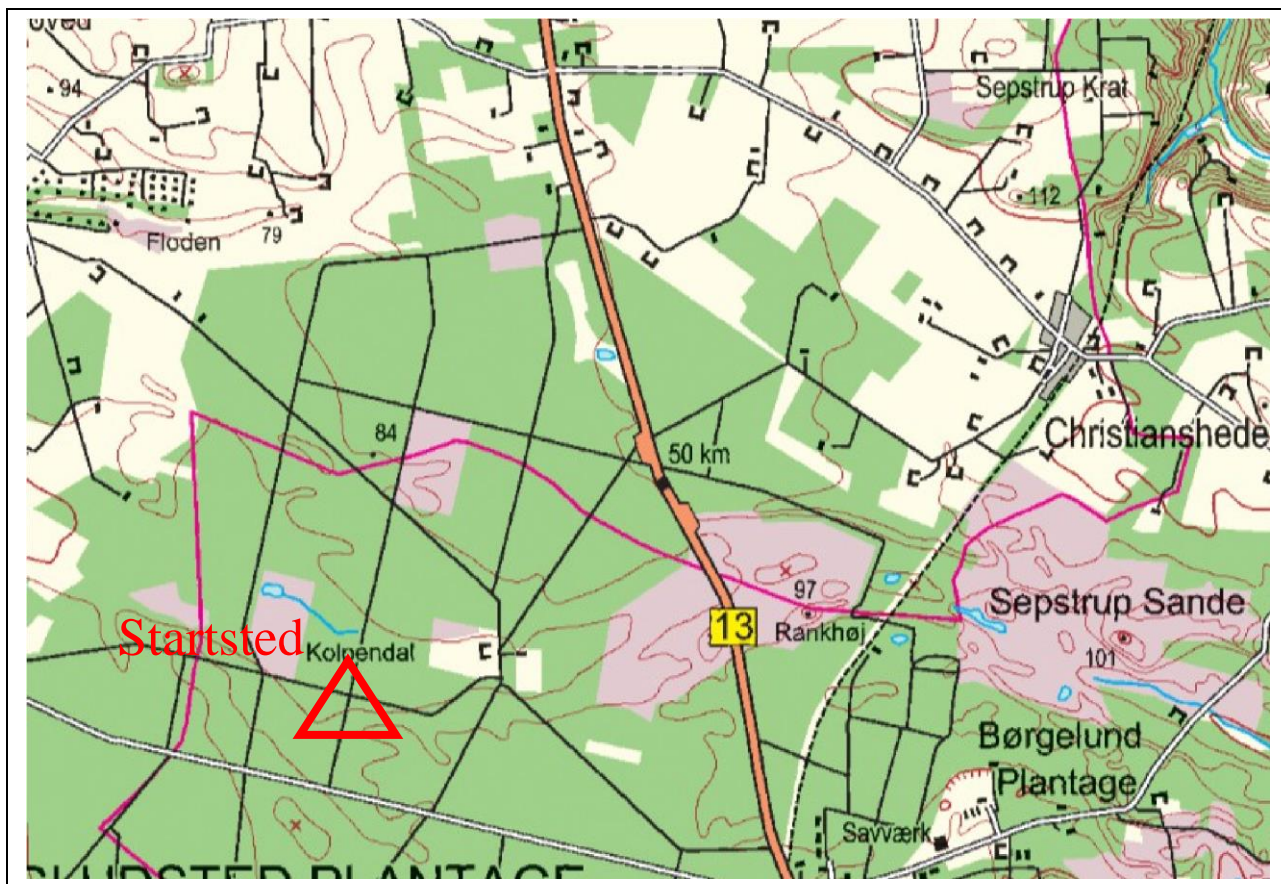

Indbydelse til Wild Midt West 2019

!! Nyt startsted: I rundkørslen kør mod Isenvad. Kør 3 km og drej mod Nord ad Kolpensig Vestre Brandlinie. Parkering på brandlinien.

Så er det tid igen – Årets svære løb – Wild Midt West 2019

Lørdag den 10. august – Husk 1. start kl. 10.00.

Vi glæder os til at se de seje til svær orientering på gamle kort

Der vil være 3 baner:
Den korte på ca. 17 km
Den ultrakorte på ca. 9 km
Aftægtsbanen på ca. 5 km

Kortet er farvekopi af GI Målebordsblad 1:20.000 fra ca. 1920 med en hel del ting, der passer og noget, som ikke gør. Der løbes med SportIdent. Brik kan lånes.

Axel Stobberup, Henning Larsen & Preben Jørgensen