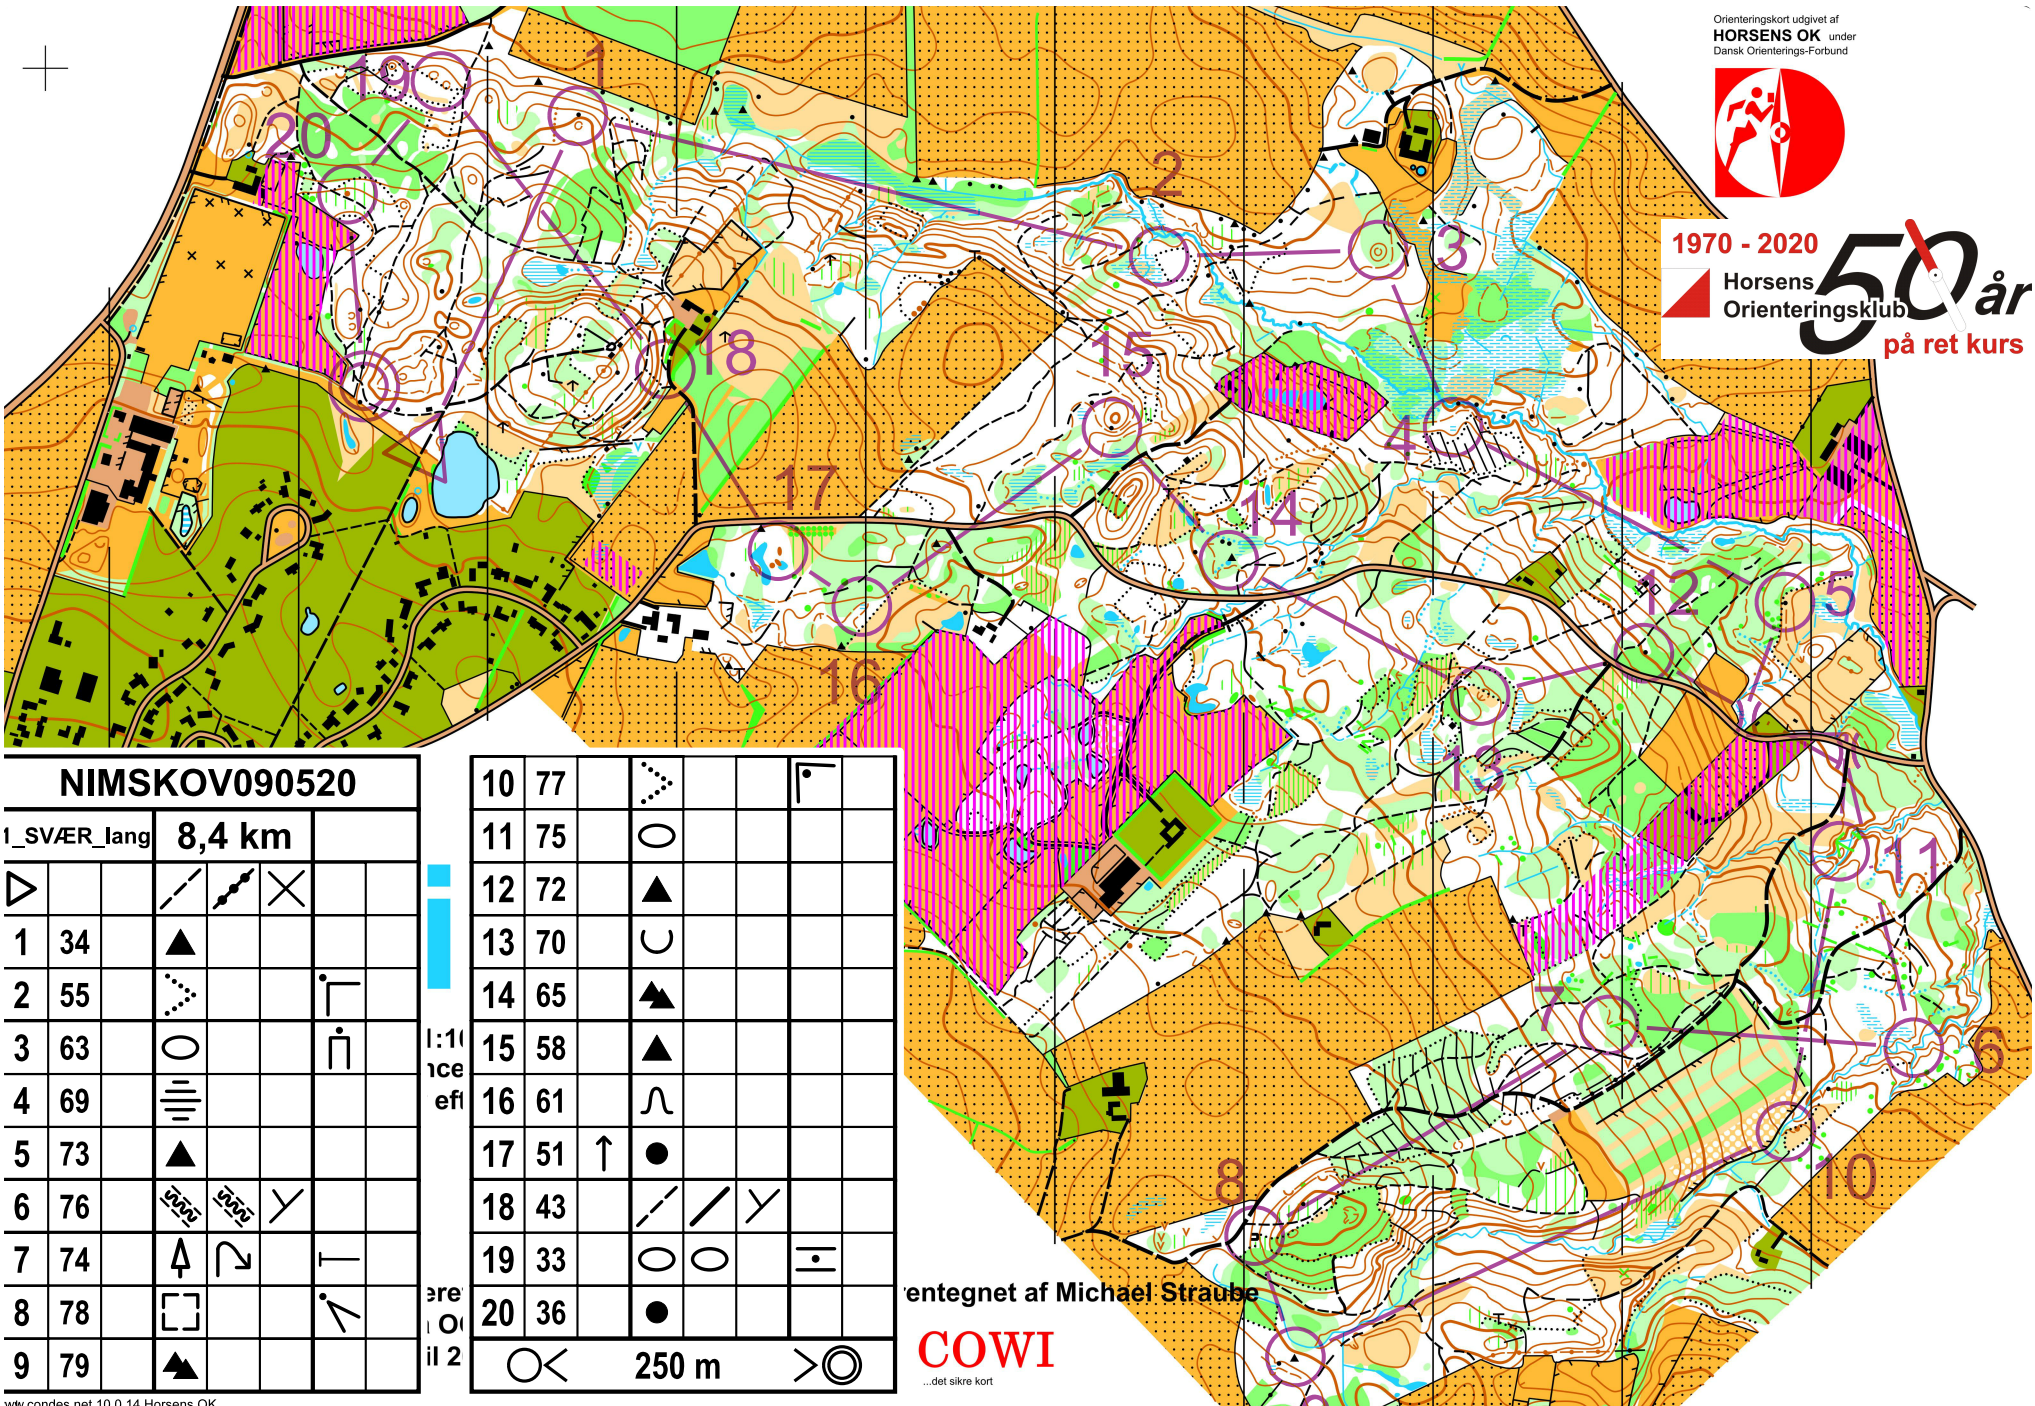

1970 - 2020
**Horsens
 Orienteringsklub** **50 år**
 på ret kurs

NIMSKOV090520			
l_SVÆR_lang	8,4 km		
▷		↘ ↗ ✕	
1	34	▲	
2	55	⋯	┌┐
3	63	○	┆
4	69	≡	
5	73	▲	
6	76	↘ ↗ Y	
7	74	↑ ↻	┌┐
8	78	□	┆
9	79	▲	

10	77	⋯		┌┐
11	75	○		
12	72	▲		
13	70	∪		
14	65	▲		
15	58	▲		
16	61	∩		
17	51	↑ ●		
18	43	↘ ↗ Y		
19	33	○ ○		┆
20	36	●		
		○ <	250 m	> ○

entegnet af Michael Straube

COWI
 ...det sikre kort