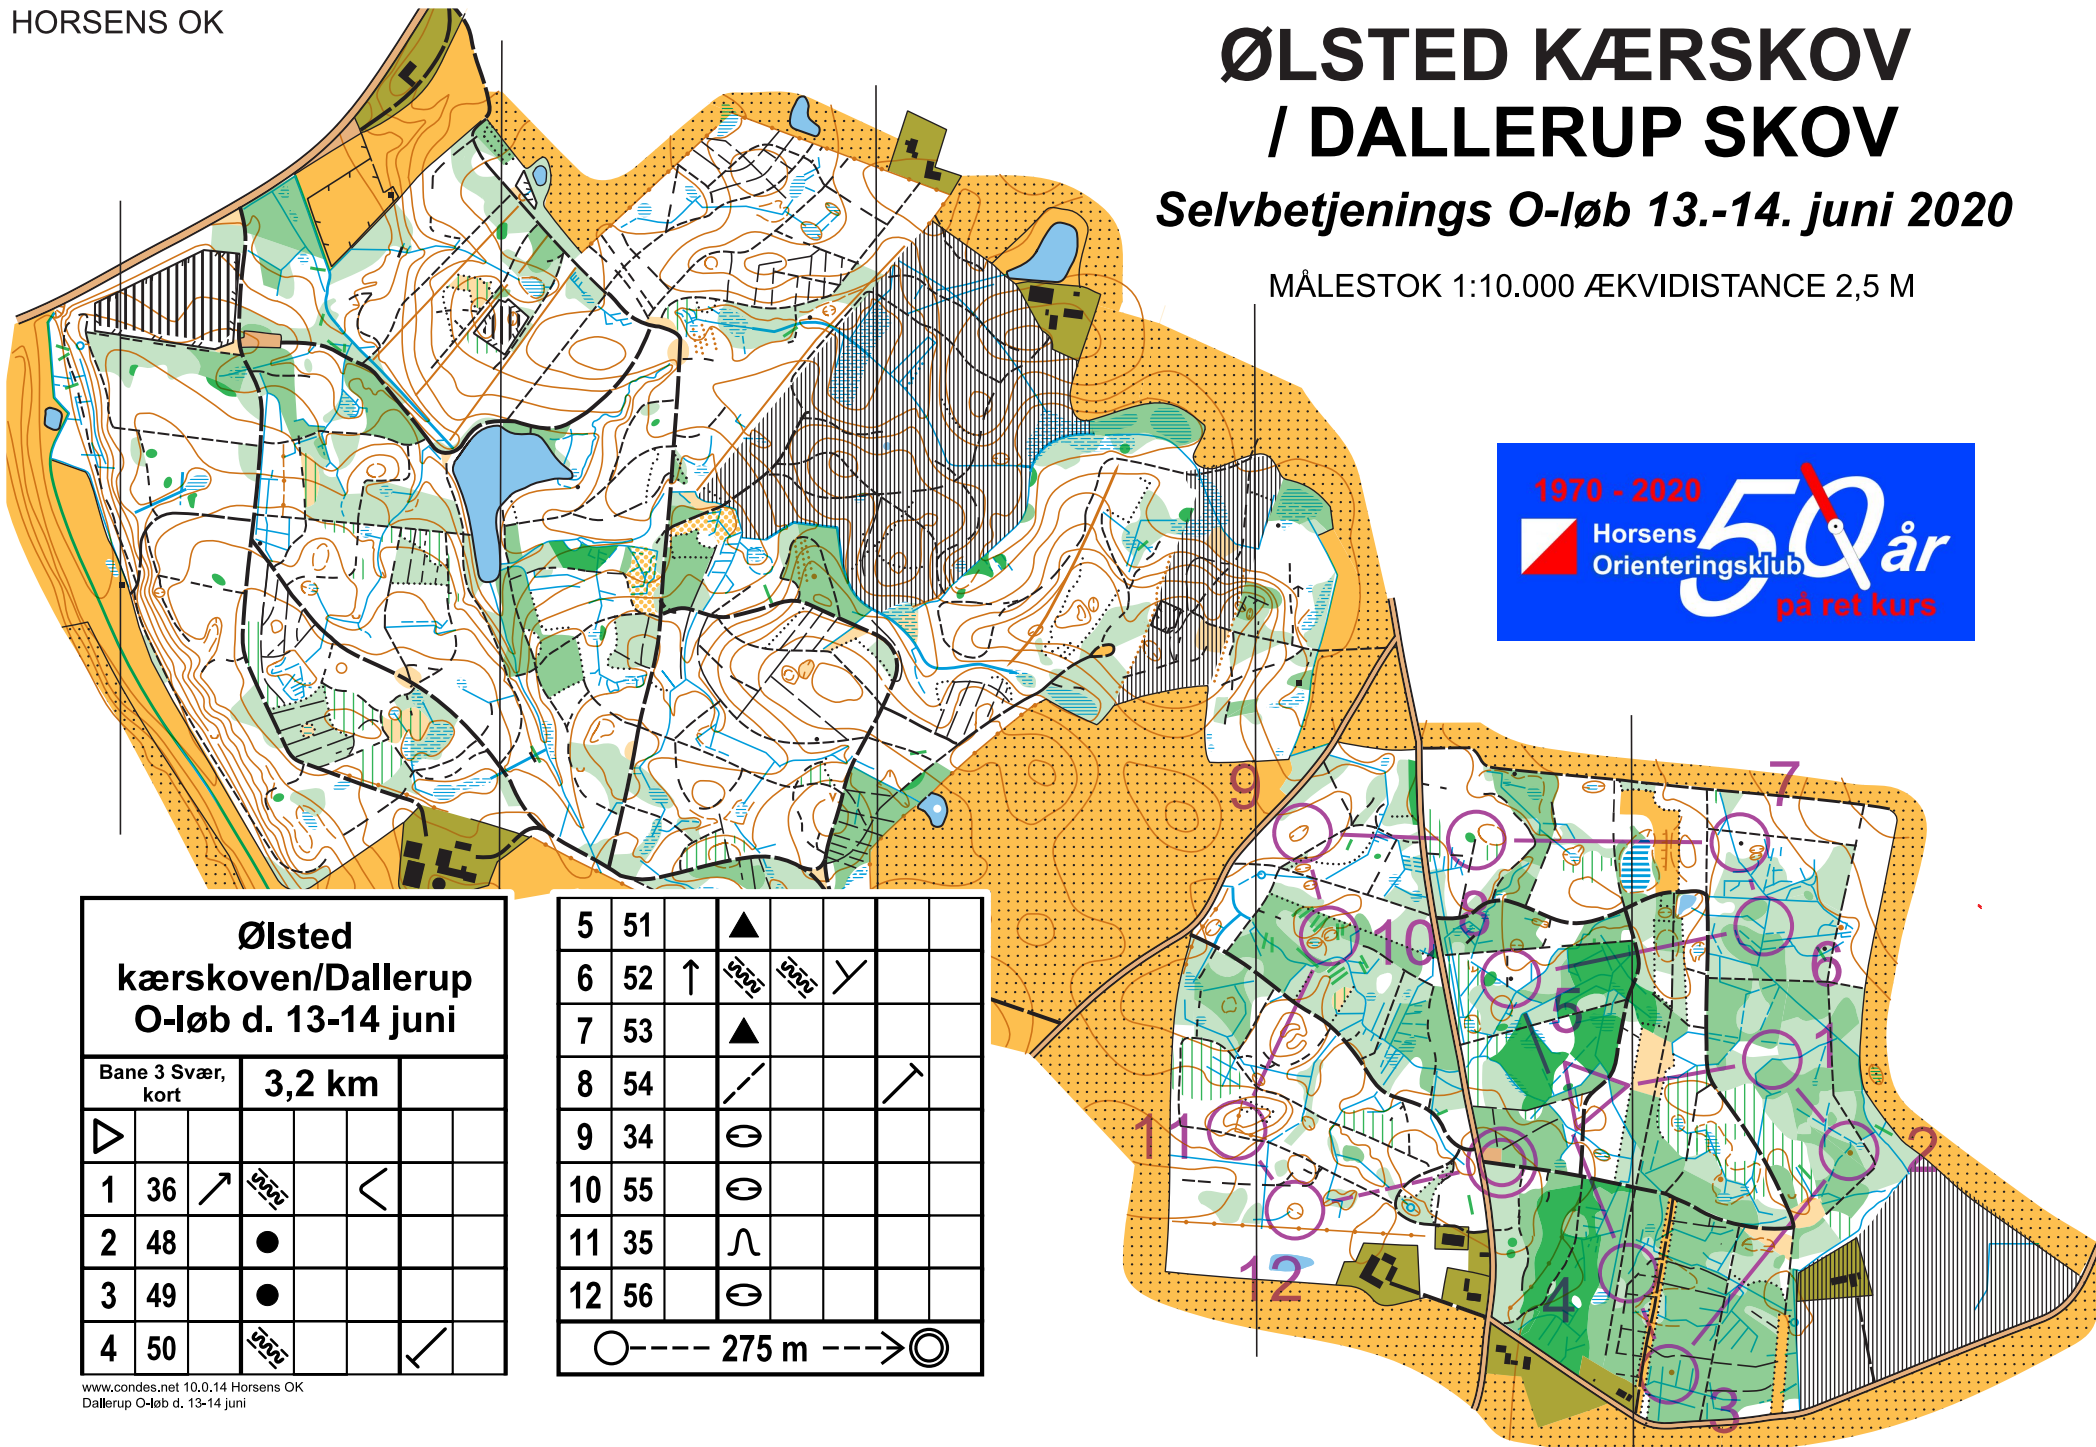

ØLSTED KÆRSKOV / DALLERUP SKOV

Selvbetjenings O-løb 13.-14. juni 2020

MÅLESTOK 1:10.000 ÆKVIDISTANCE 2,5 M

Ølsted kærskoven/Dallerup O-løb d. 13-14 juni			
Bane 3 Svær, kort		3,2 km	
▷			
1	36	↗	2000
2	48	●	
3	49	●	
4	50	2000	↘

5	51	▲			
6	52	↑	2000	2000	Y
7	53	▲			
8	54	↗			↗
9	34	⊖			
10	55	⊖			
11	35	∩			
12	56	⊖			
		○	--- 275 m ---	→	⊙