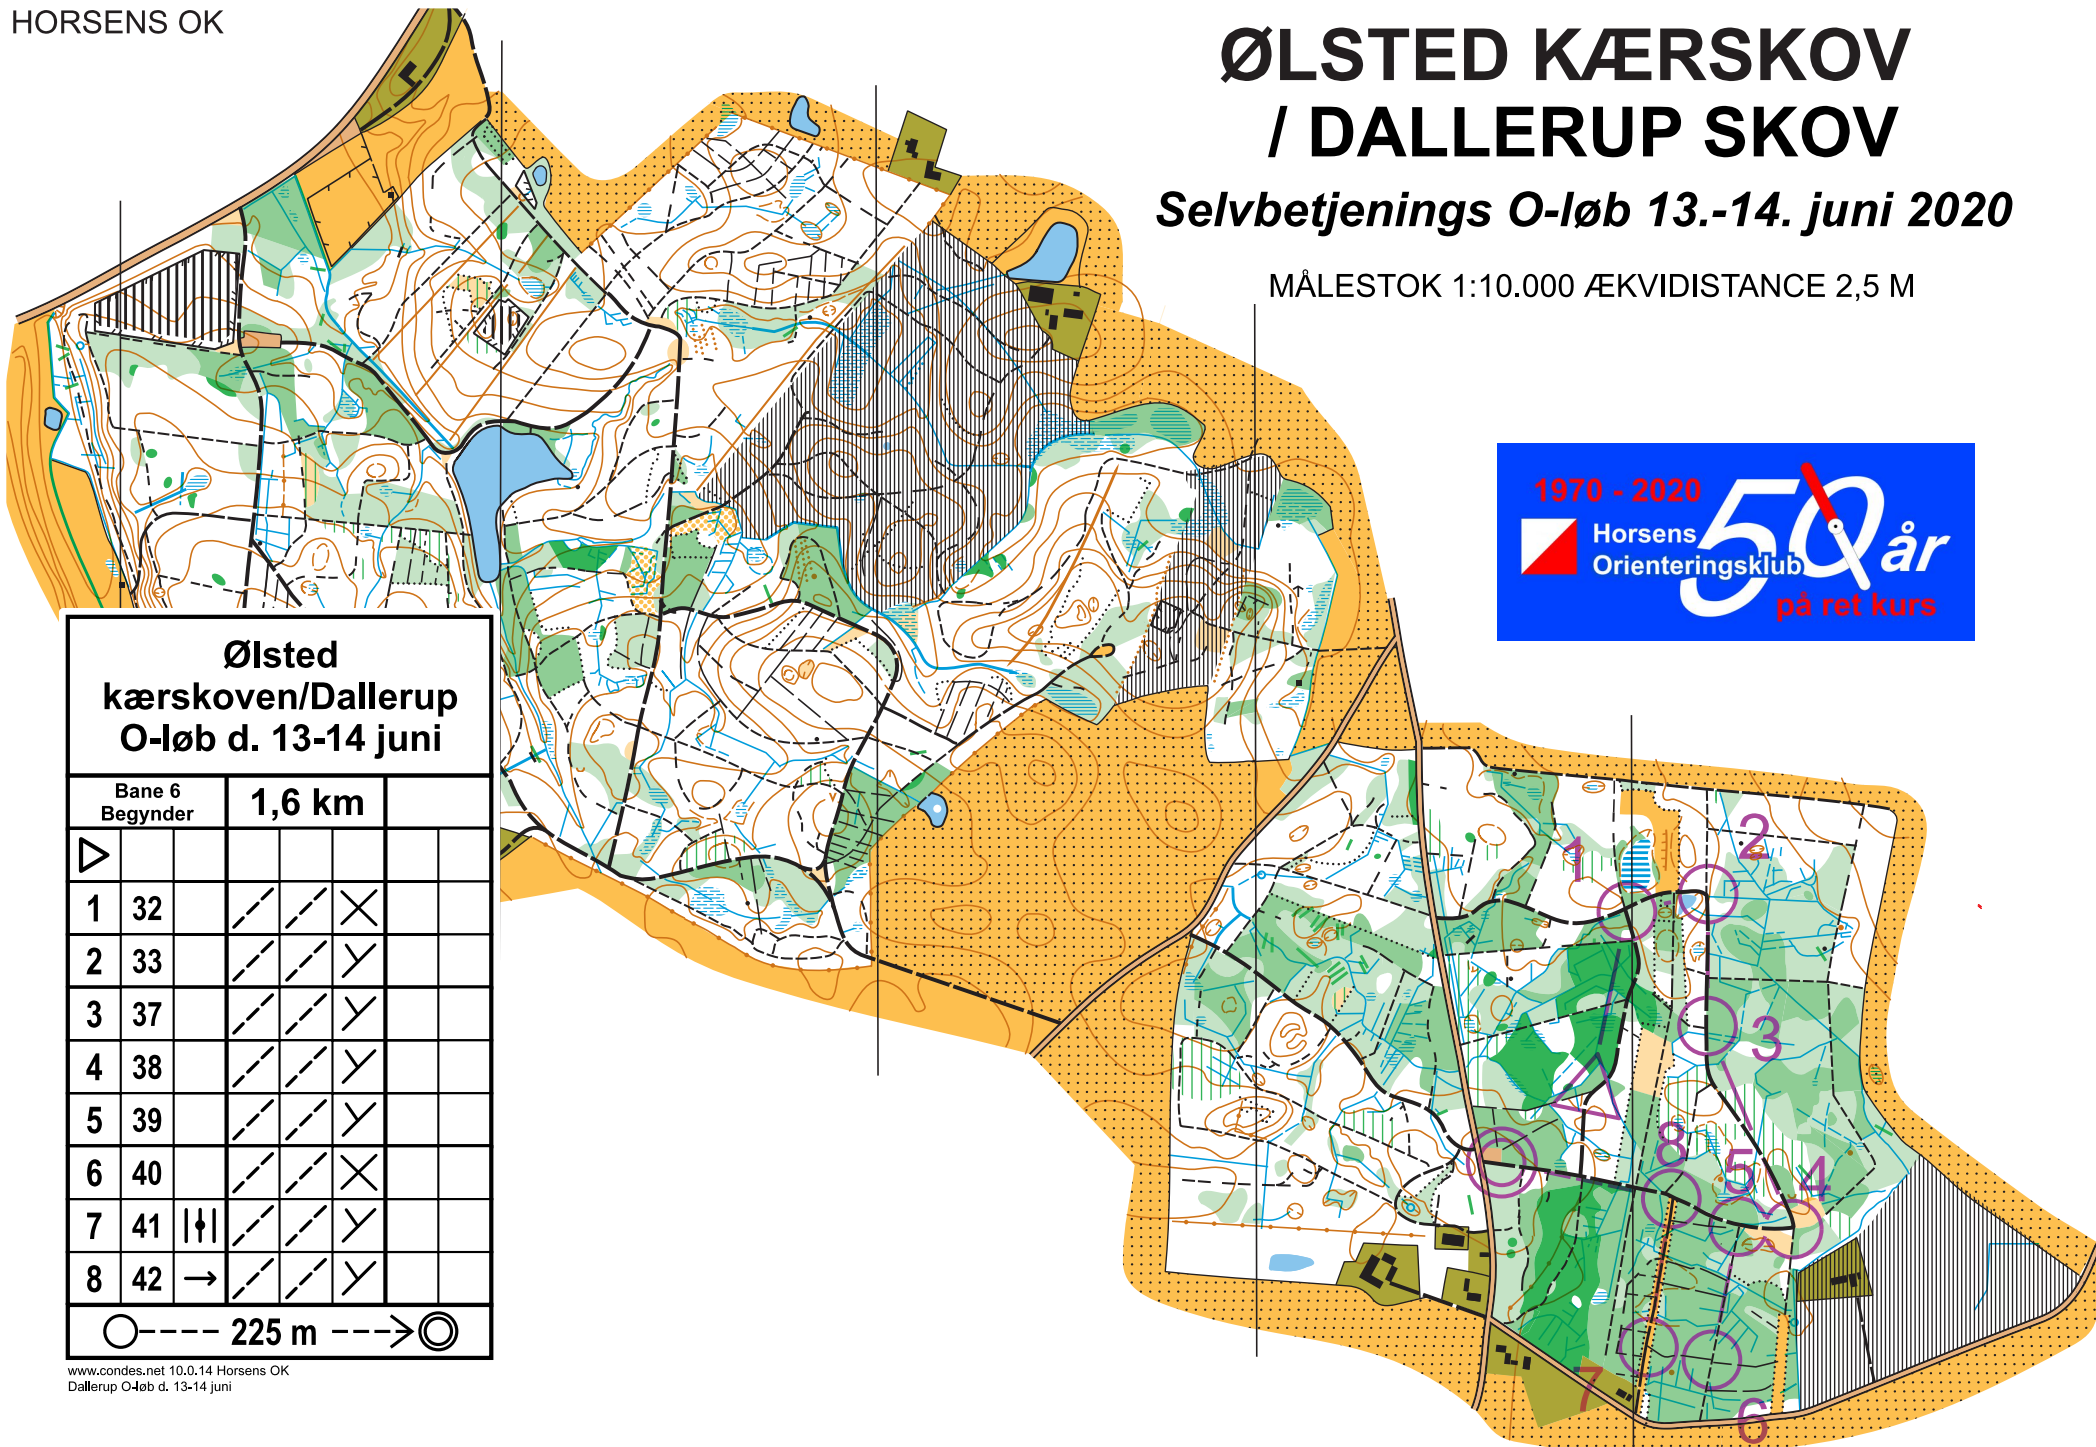

ØLSTED KÆRSKOV / DALLERUP SKOV

Selvbetjenings O-løb 13.-14. juni 2020

MÅLESTOK 1:10.000 ÆKVIDISTANCE 2,5 M

**Ølsted
kærskoven/Dallerup
O-løb d. 13-14 juni**

Bane 6		1,6 km			
Begynder					
▷					
1	32	/	X		
2	33	/	Y		
3	37	/	Y		
4	38	/	Y		
5	39	/	Y		
6	40	/	X		
7	41	↑	Y		
8	42	→	Y		

○ --- 225 m --- → ⊙