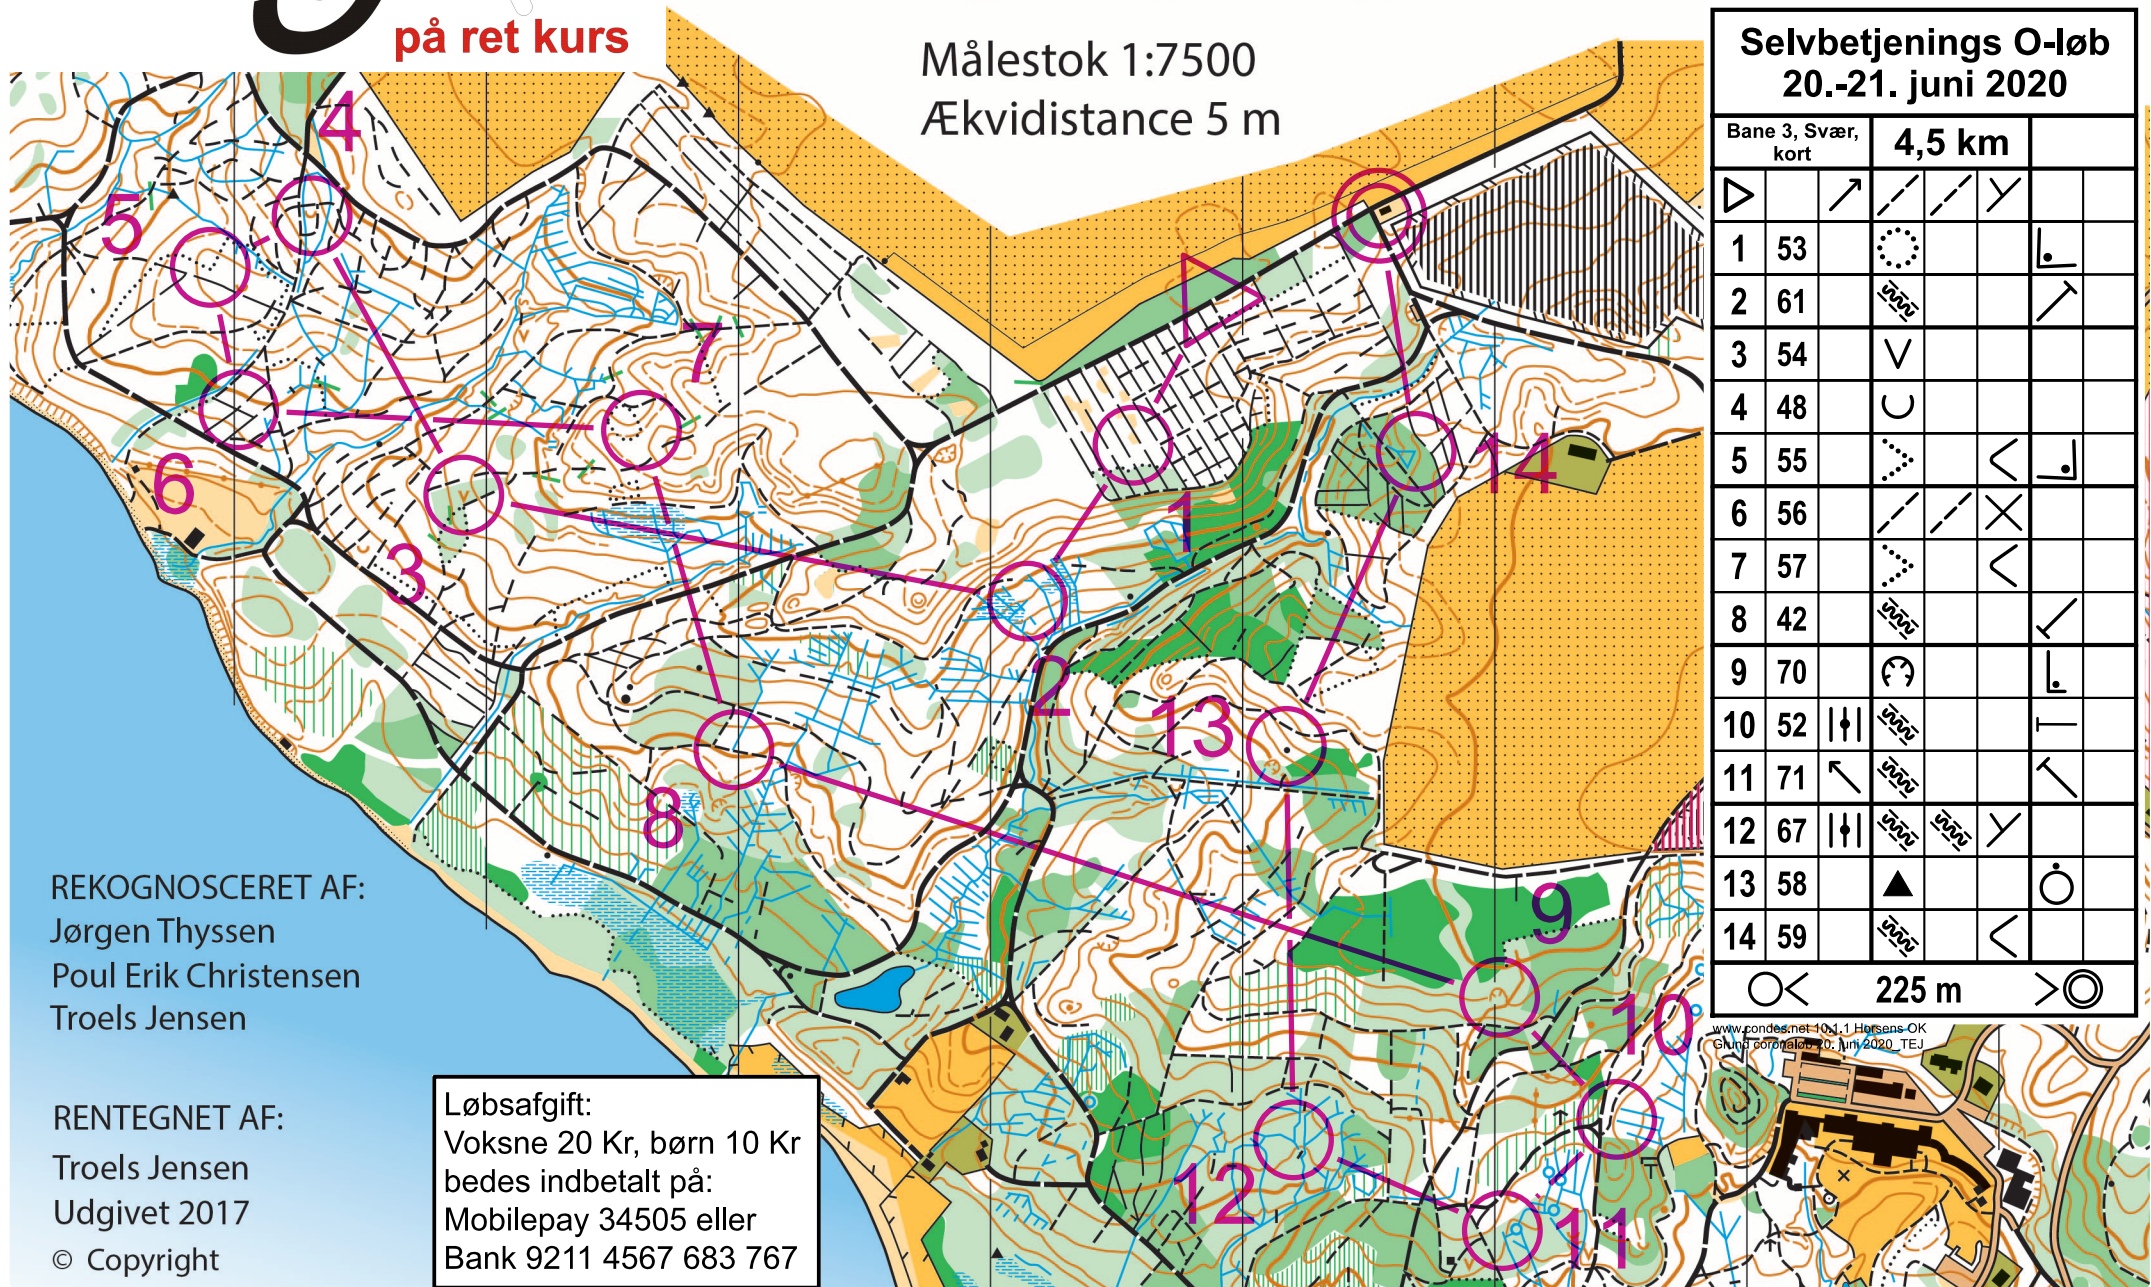

1970 - 2020

Horsens
Orienteringsklub

50 år
på ret kurs

GRUND

Målestok 1:7500

Ækvidistance 5 m

Bane 3, Svær, kort

Selvbetjenings O-løb 20.-21. juni 2020

Bane 3, Svær, kort		4,5 km			
▷		↗	↘	↙	
1	53	⊙			└
2	61	⊙			↗
3	54	∇			
4	48	∪			
5	55	⋯		<	└
6	56	↗	↘	×	
7	57	⋯		<	
8	42	⊙			└
9	70	⊙			└
10	52		⊙		└
11	71	↖	⊙		↖
12	67		⊙	∪	
13	58	▲			⊙
14	59	⊙		<	
○	<	225 m		>	⊙