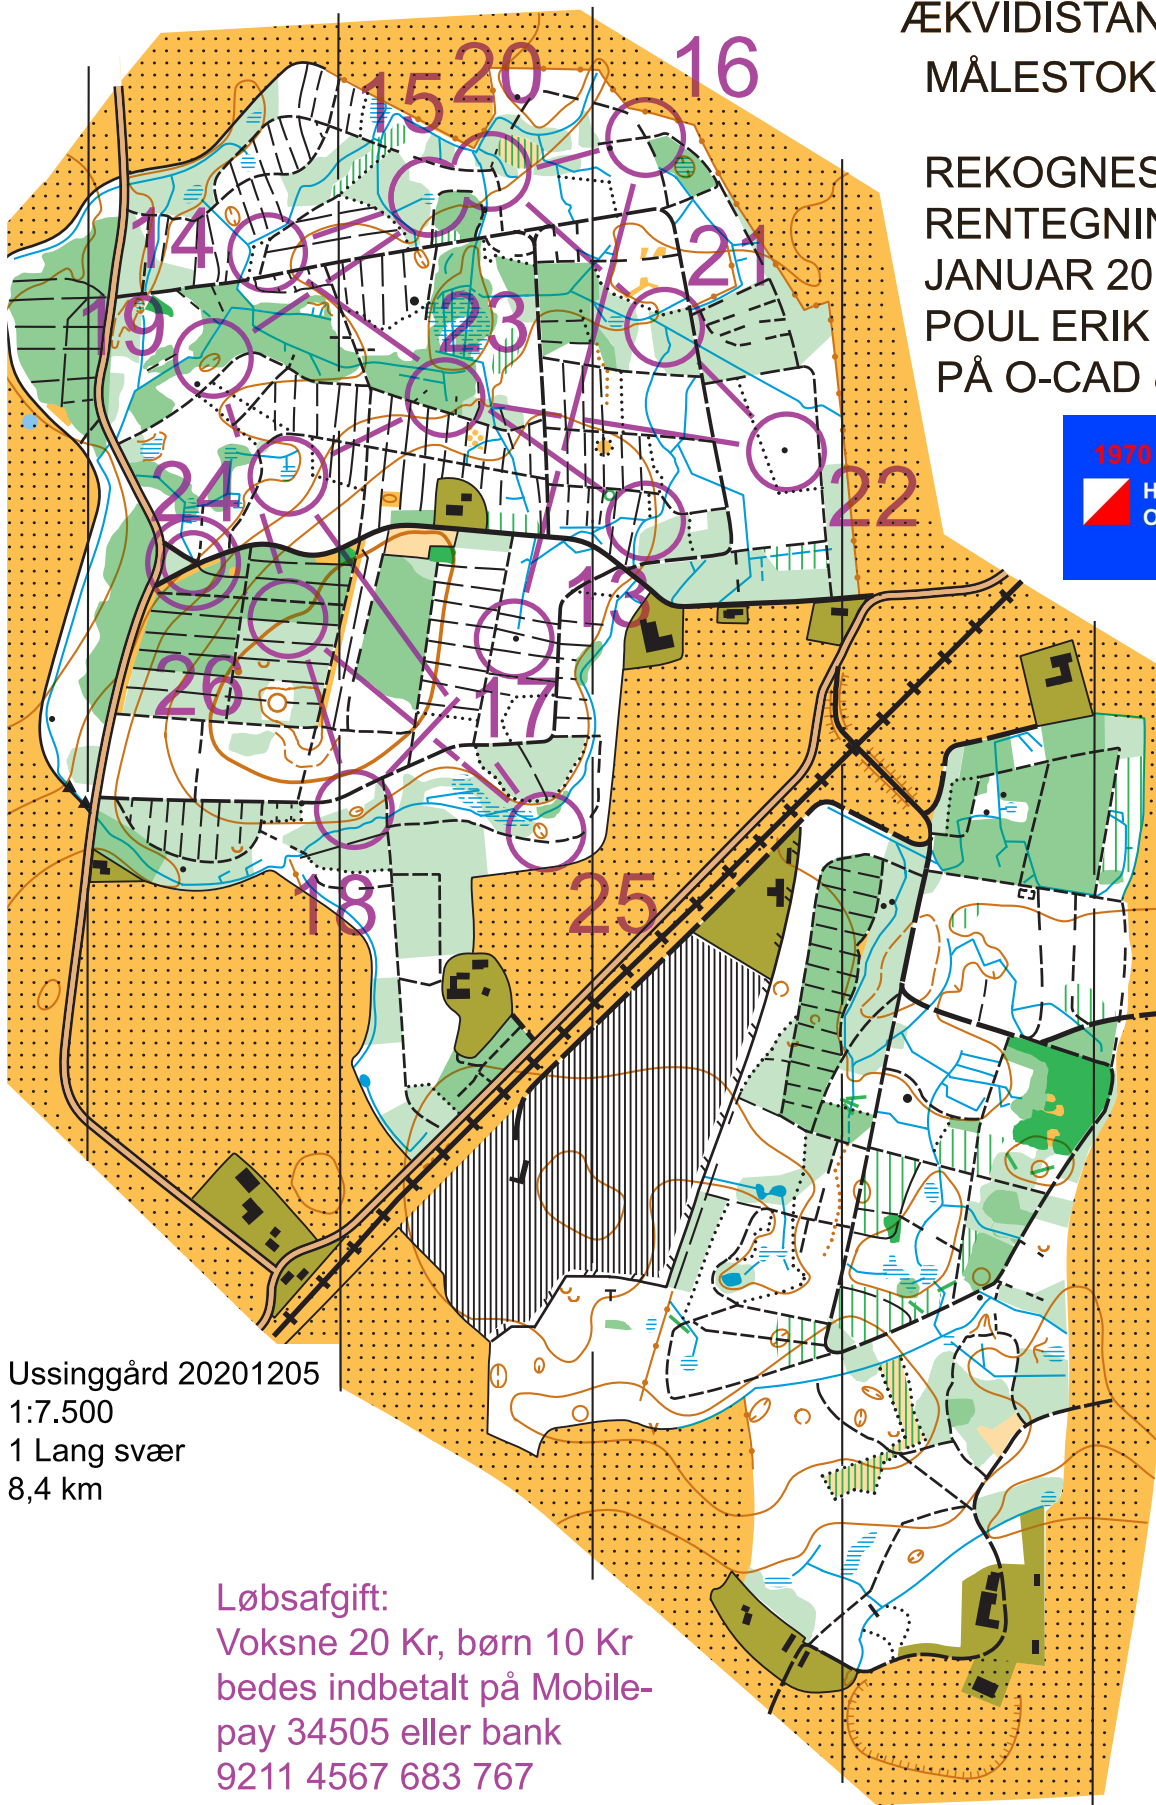

HORSENS OK

USSINGGÅRD

ÆKVIDISTANCE 2,5 M

MÅLESTOK 1:7500

REKOGNESERING OG
RENTEGNING

JANUAR 2018

POUL ERIK CHRISTENSEN
PÅ O-CAD 8

Ussinggård 20201205				
1 Lang svær - 2		8,4 km		
14	45	/	Y	
15	37	≡		
16	31	/	X	
17	48	▲		
18	53	⊖		
19	50	⊖		
20	35	/	Y	
21	36	www	Y	Q
22	41	▲		
23	40	≡		↓
24	49	≡		
25	51	⊖		
26	52	/		⊖

Ussinggård 20201205
1:7.500
1 Lang svær
8,4 km

Løbsafgift:
Voksne 20 Kr, børn 10 Kr
bedes indbetalt på Mobile-
pay 34505 eller bank
9211 4567 683 767

Vend kort