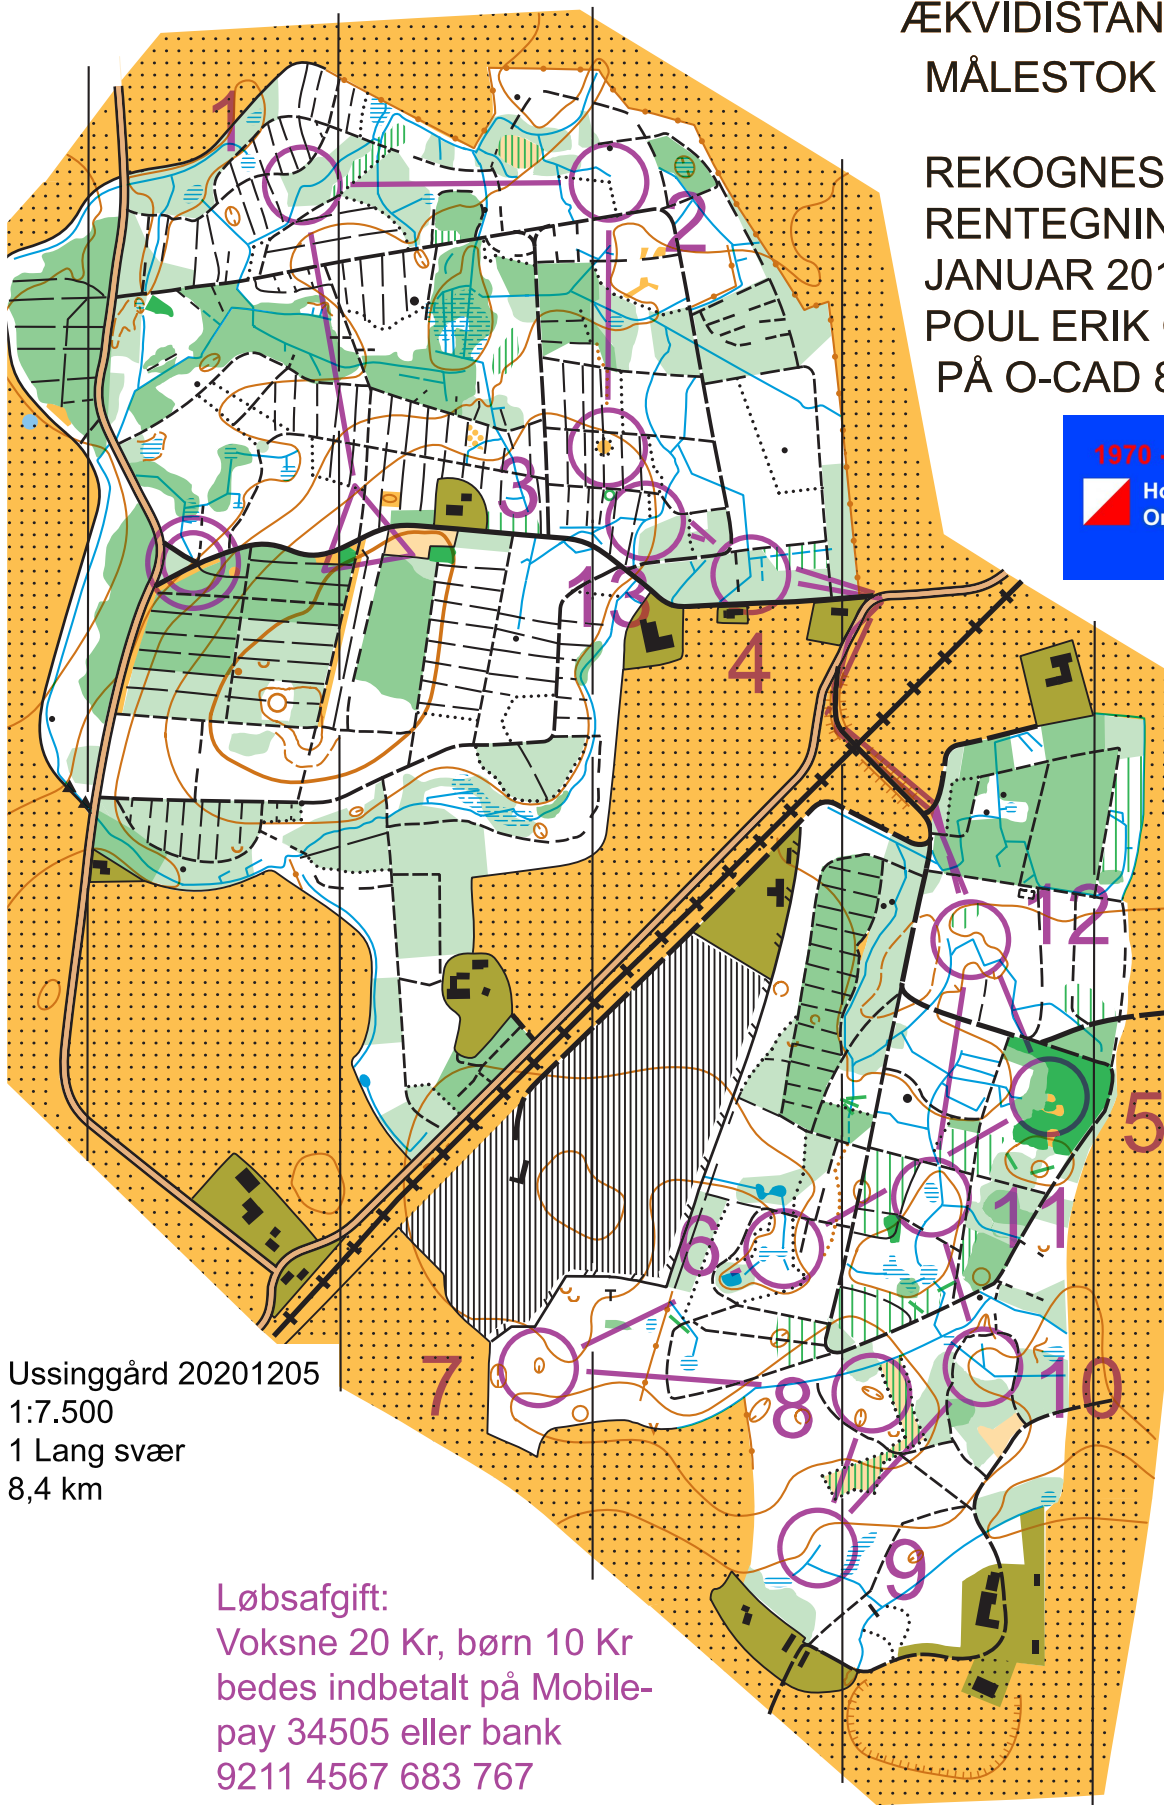

HORSENS OK

USSINGGÅRD

ÆKVIDISTANCE 2,5 M

MÅLESTOK 1:7500

REKOGNESERING OG
RENTEGNING

JANUAR 2018

POUL ERIK CHRISTENSEN
PÅ O-CAD 8

Ussinggård 20201205			
1 Lang svær - 1		8,4 km	
▶			
1	43	www	
2	33	www	↘
3	39	⊙	
4	47	www	<
5	57	⊙	○
6	59	≡	
7	63	∪	
8	61	∪	
9	62	www	↗
10	60	www	∇
11	58	≡	
12	56	www	<
13	42	www	∇

Ussinggård 20201205
1:7.500
1 Lang svær
8,4 km

Løbsafgift:
Voksne 20 Kr, børn 10 Kr
bedes indbetalt på Mobile-
pay 34505 eller bank
9211 4567 683 767

Vend kort