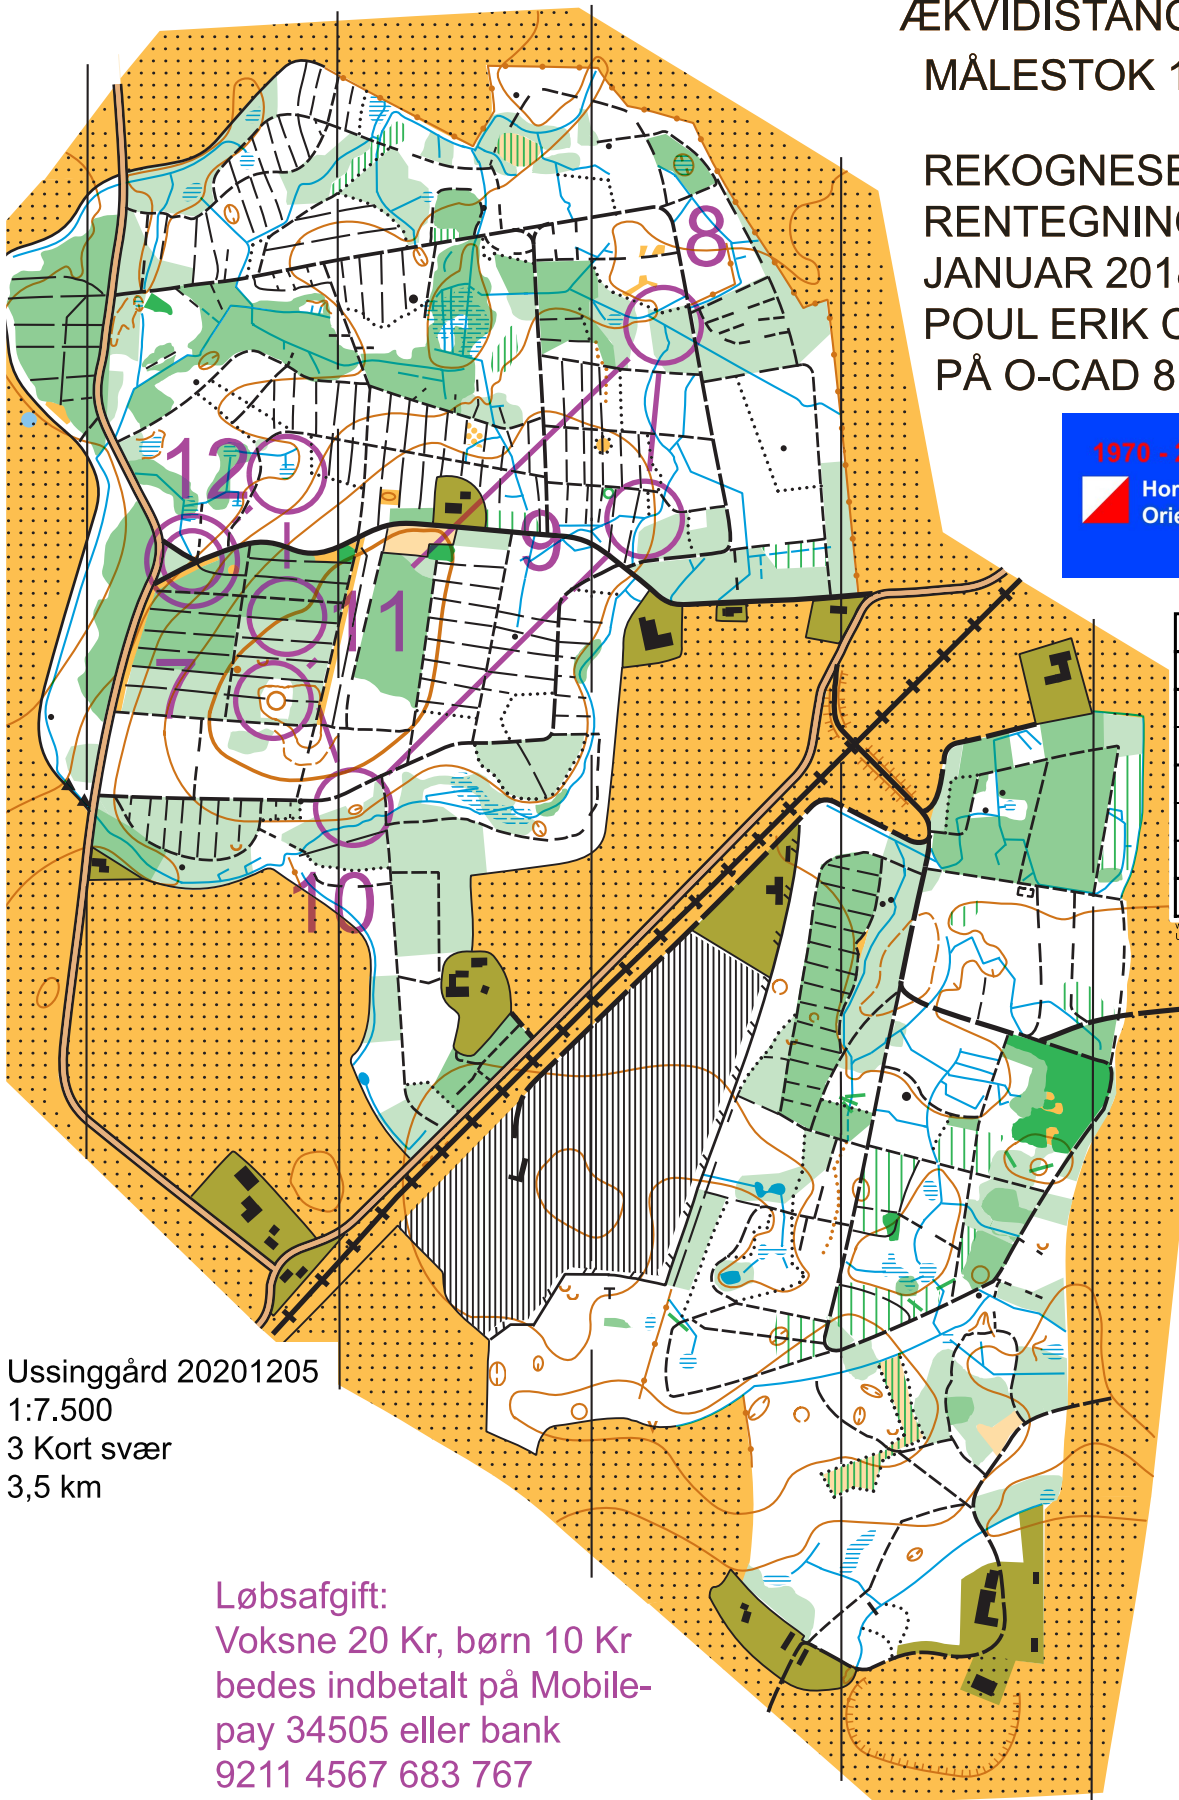

HORSENS OK

USSINGGÅRD

ÆKVIDISTANCE 2,5 M

MÅLESTOK 1:7500

REKOGNESERING OG
RENTEGNING

JANUAR 2018

POUL ERIK CHRISTENSEN
PÅ O-CAD 8

Ussinggård 20201205			
3 Kort svær - 2		3,5 km	
8	36		
9	42		
10	53		
11	52		
12	49		

--- 130 m ---

Ussinggård 20201205

1:7.500

3 Kort svær

3,5 km

Løbsafgift:

Voksne 20 Kr, børn 10 Kr
bedes indbetalt på Mobile-
pay 34505 eller bank
9211 4567 683 767

Vend kort