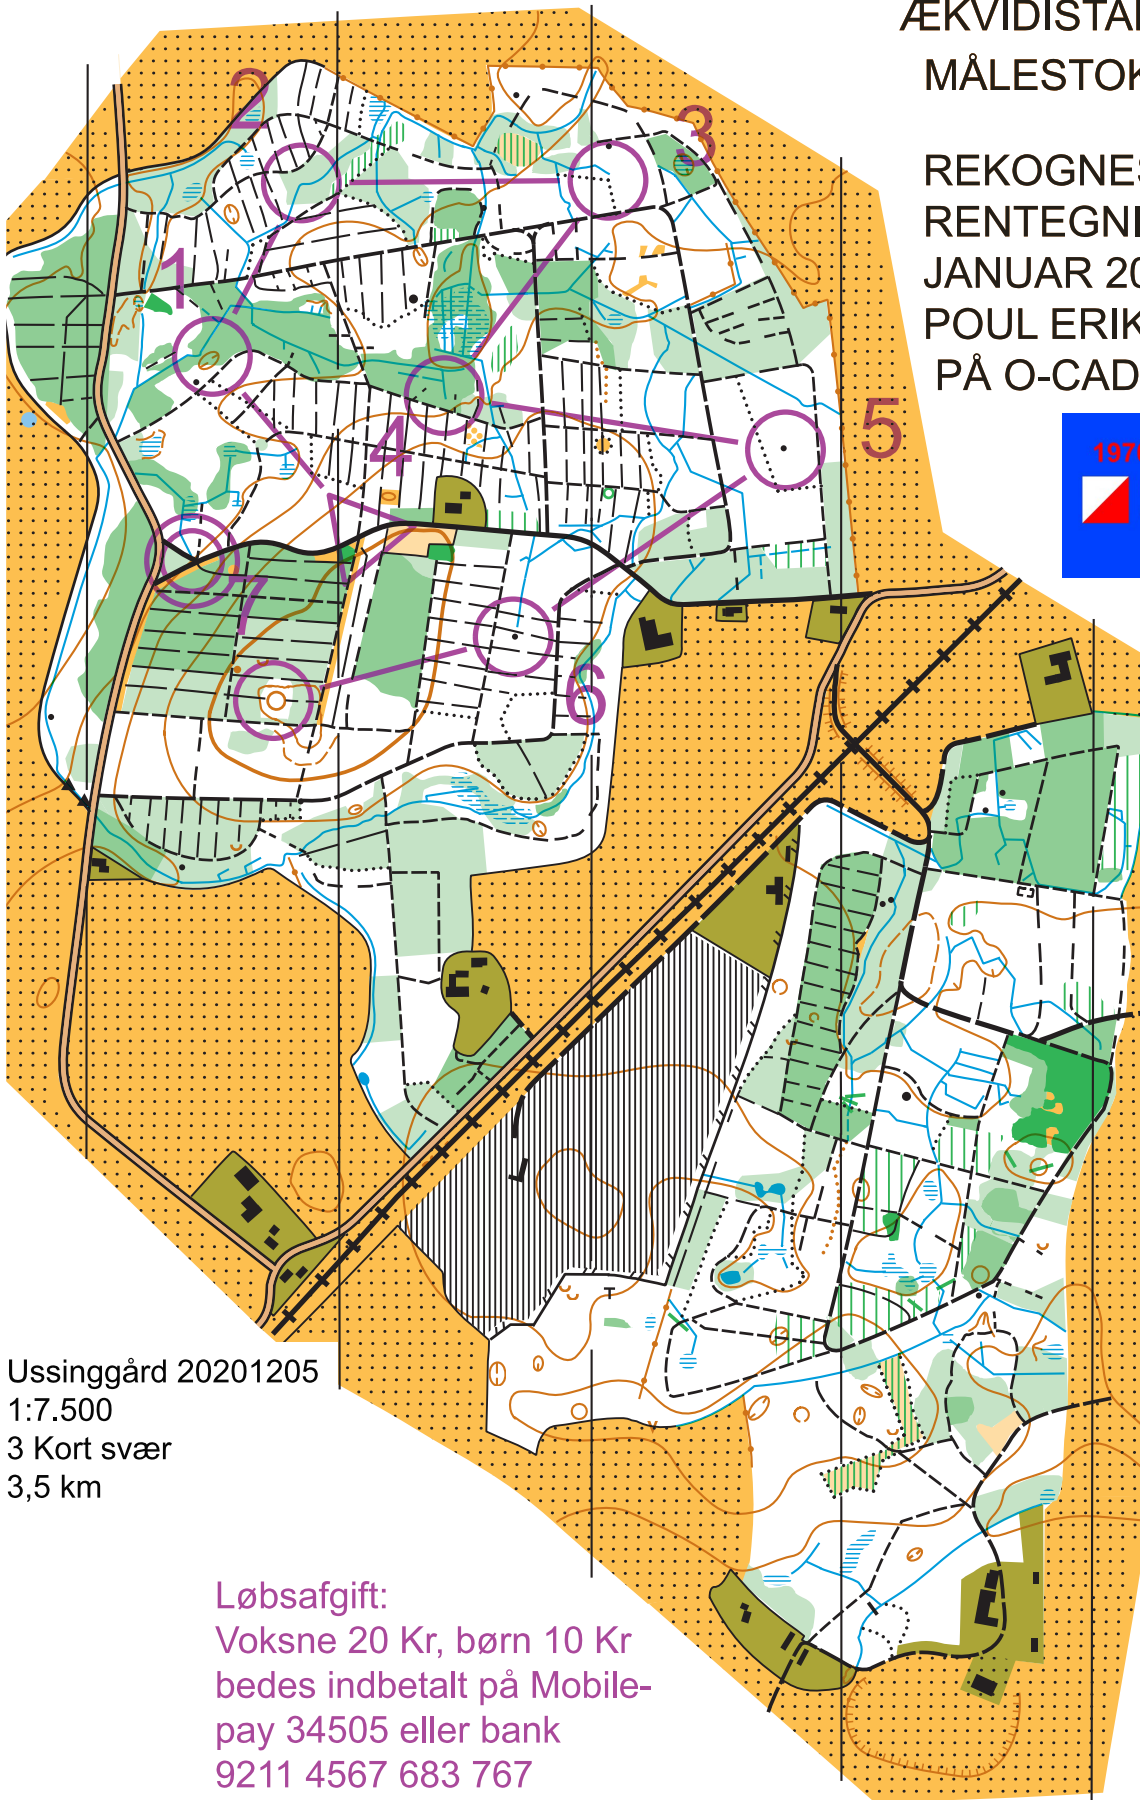

HORSENS OK

USSINGGÅRD

ÆKVIDISTANCE 2,5 M

MÅLESTOK 1:7500

REKOGNESERING OG
RENTEGNING

JANUAR 2018

POUL ERIK CHRISTENSEN
PÅ O-CAD 8

Ussinggård 20201205			
3 Kort svær - 1		3,5 km	
▶			
1	50	⊖	
2	43	www	
3	33	www	↘
4	40	www	⊥
5	41	▲	
6	48	▲	↘
7	54	○	↘

Ussinggård 20201205

1:7.500

3 Kort svær

3,5 km

Løbsafgift:

Voksne 20 Kr, børn 10 Kr
bedes indbetalt på Mobile-
pay 34505 eller bank
9211 4567 683 767

Vend kort