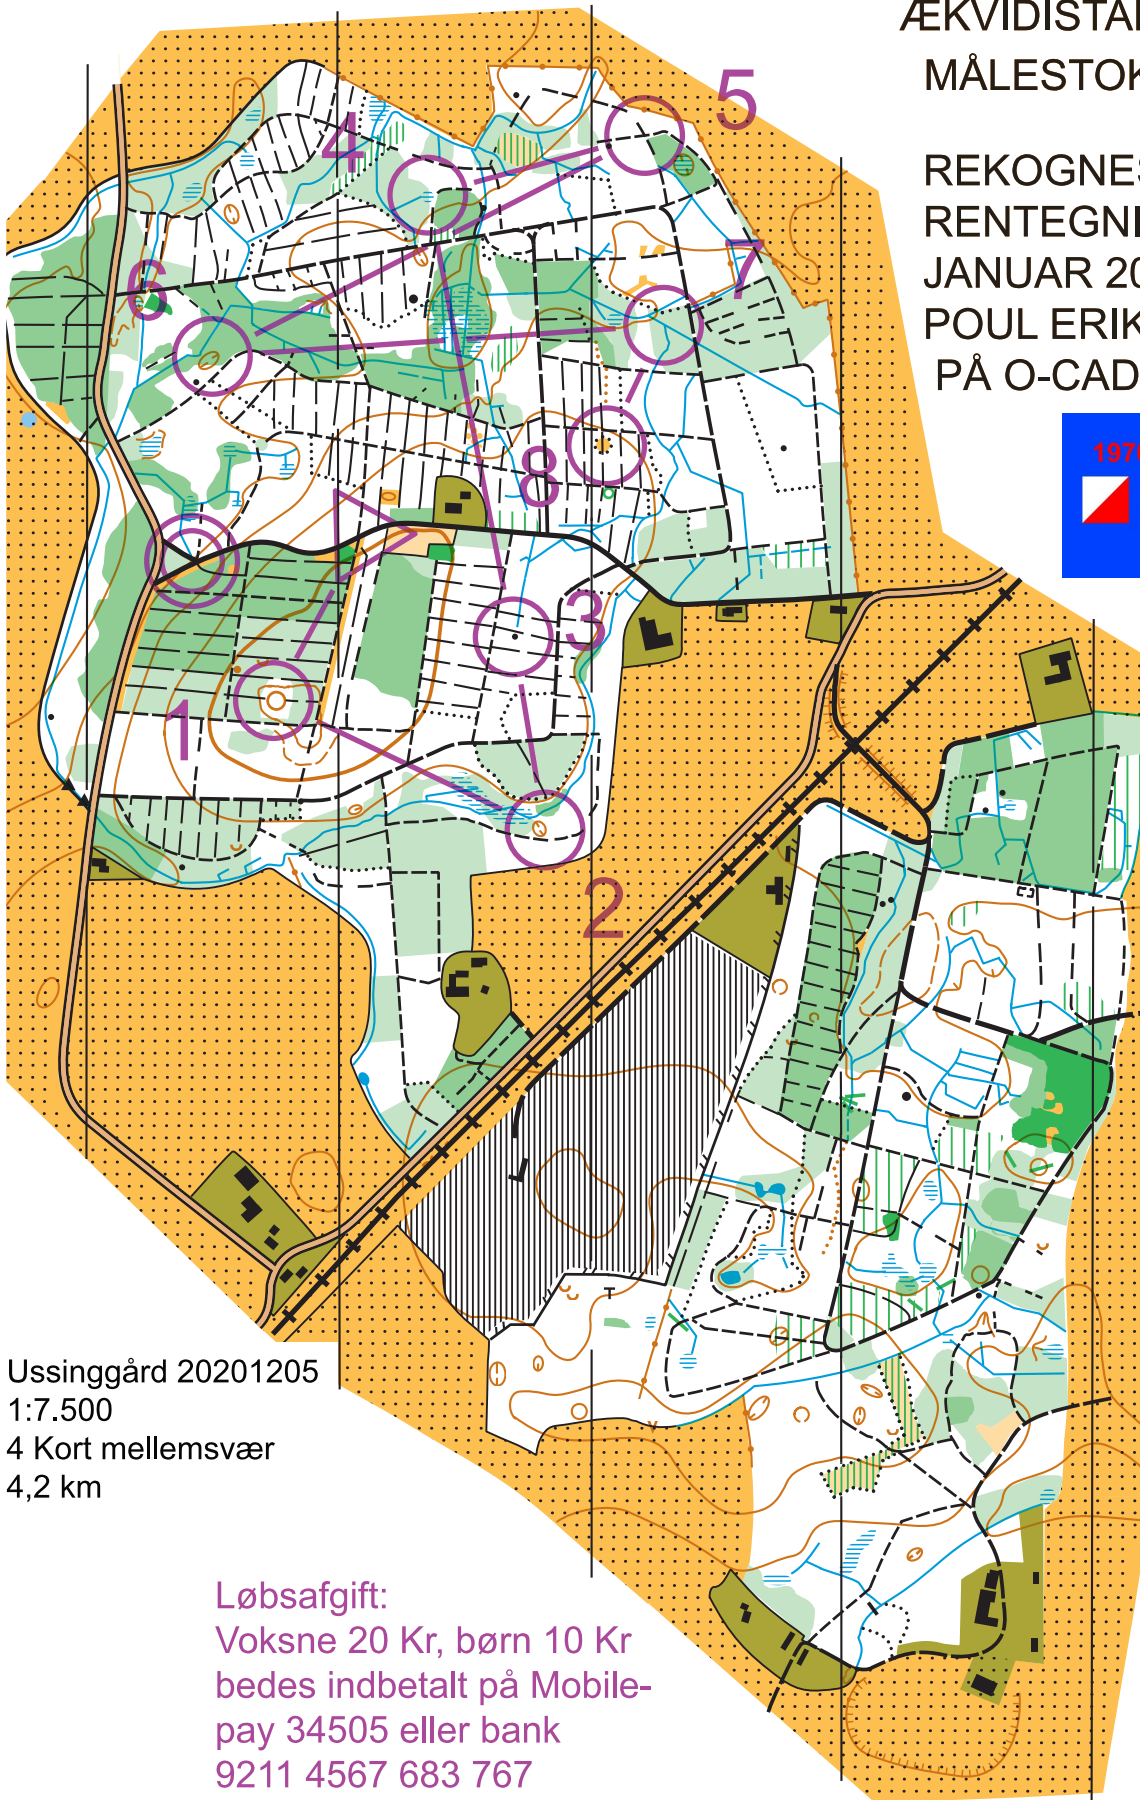

HORSENS OK

USSINGGÅRD

ÆKVIDISTANCE 2,5 M

MÅLESTOK 1:7500

REKOGNESERING OG
RENTEGNING

JANUAR 2018

POUL ERIK CHRISTENSEN
PÅ O-CAD 8

Ussinggård 20201205			
4 Kort		4,2 km	
mellemsvær - 1			
▶			
1	54	○ /	
2	51	⊖ /	
3	48	▲ /	
4	37	≡	
5	31	/	×
6	50	⊖	
7	36	www	Y Q
8	39	/	⊙

Ussinggård 20201205
1:7.500
4 Kort mellemsvær
4,2 km

Vend kort

Løbsafgift:
Voksne 20 Kr, børn 10 Kr
bedes indbetalt på Mobile-
pay 34505 eller bank
9211 4567 683 767