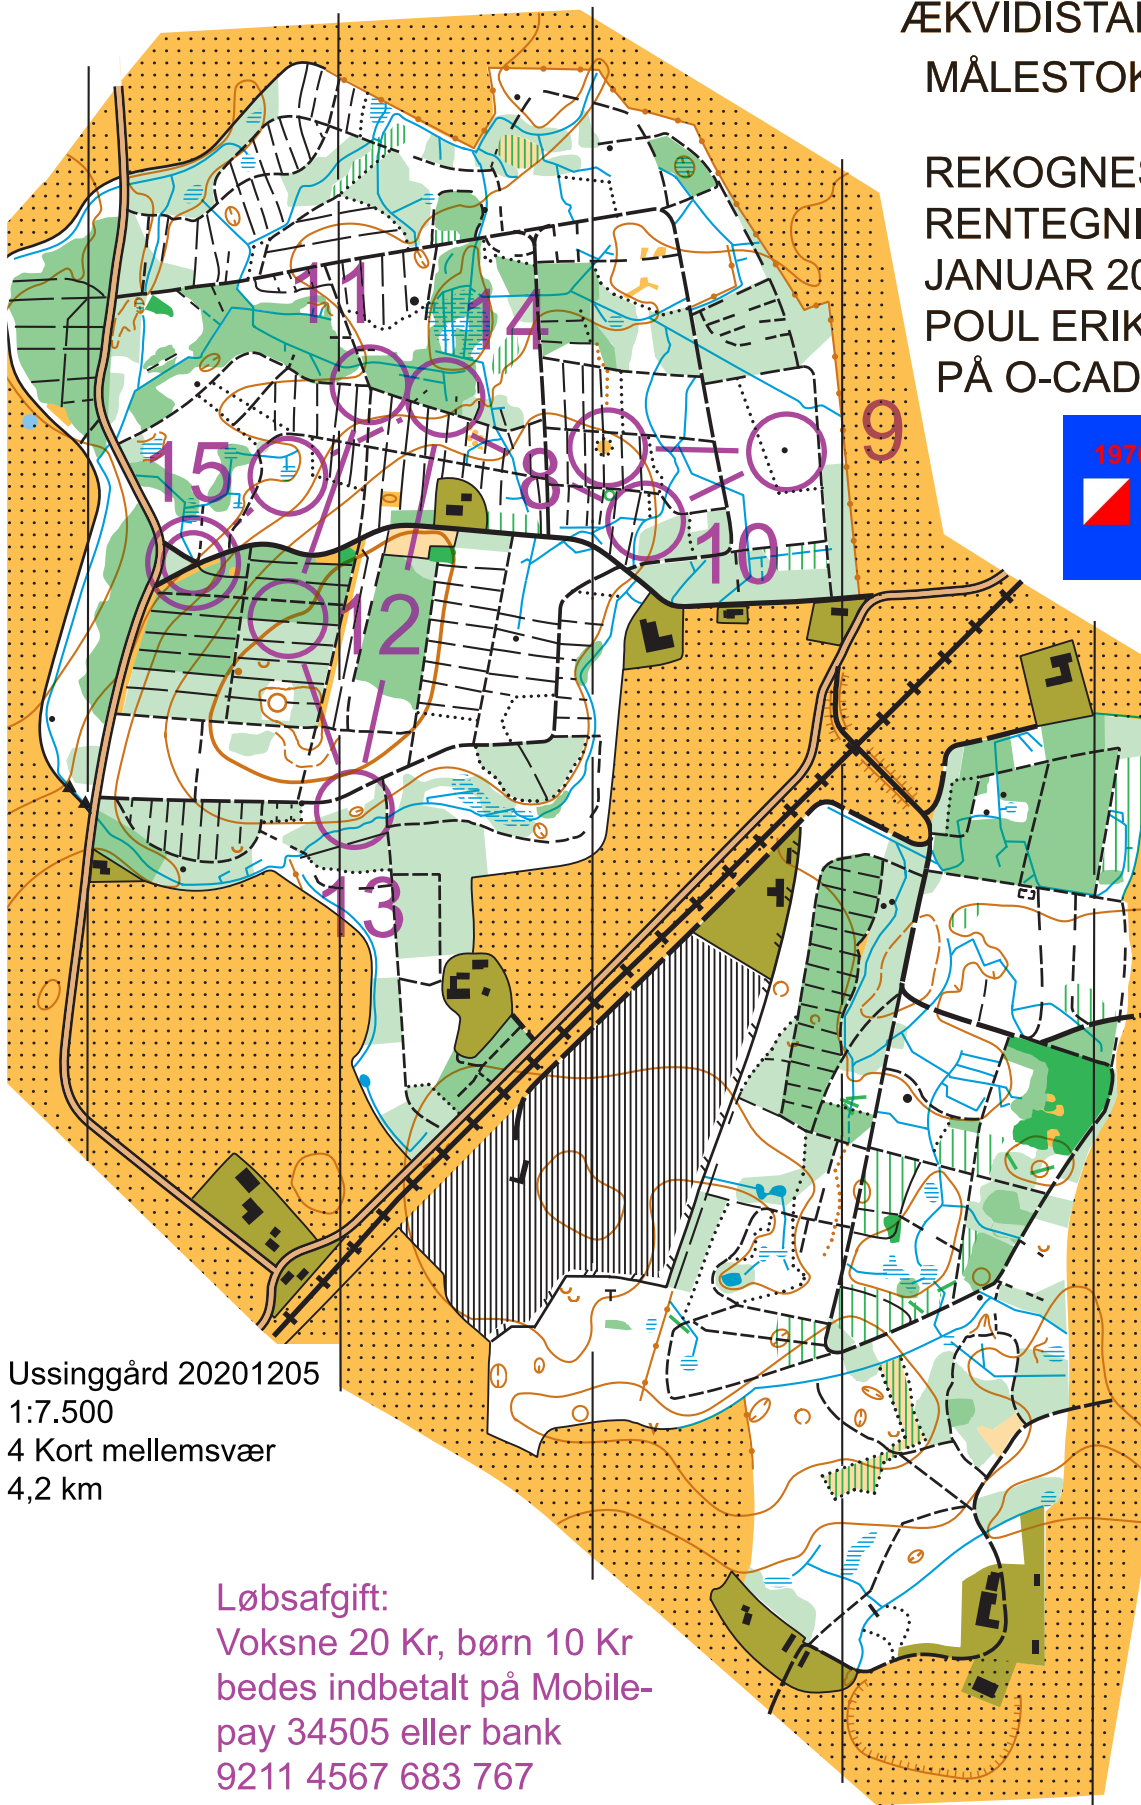

HORSENS OK

USSINGGÅRD

ÆKVIDISTANCE 2,5 M

MÅLESTOK 1:7500

REKOGNESERING OG
RENTEGNING

JANUAR 2018

POUL ERIK CHRISTENSEN
PÅ O-CAD 8

Ussinggård 20201205			
4 Kort		4,2 km	
mellemsvær - 1			
▶			
1	54	○ /	
2	51	⊖ /	
3	48	▲ /	
4	37	≡	
5	31	/	×
6	50	⊖	
7	36	www	Y Q
8	39	/	⊙

www.condes.net 10.1.7 Horsens OK
Ussinggård 20201205_1

Ussinggård 20201205
1:7.500
4 Kort mellemsvær
4,2 km

Vend kort

Løbsafgift:
Voksne 20 Kr, børn 10 Kr
bedes indbetalt på Mobile-
pay 34505 eller bank
9211 4567 683 767

HORSENS OK

USSINGGÅRD

ÆKVIDISTANCE 2,5 M

MÅLESTOK 1:7500

REKOGNESERING OG
RENTEGNING

JANUAR 2018

POUL ERIK CHRISTENSEN
PÅ O-CAD 8

Ussinggård 20201205			
4 Kort		4,2 km	
mellemsvær - 2			
9	41	▲	
10	42	⚡	✓
11	44	⚡	✗
12	52	⚡	⋮
13	53	⊙	
14	40	⚡	⊥
15	49	⋮	

○ --- 130 m ---> ⊙

www.condes.net 10.1.7 Horsens OK
ussinggård 20201205_1

Ussinggård 20201205
1:7.500
4 Kort mellemsvær
4,2 km

Løbsafgift:
Voksne 20 Kr, børn 10 Kr
bedes indbetalt på Mobile-
pay 34505 eller bank
9211 4567 683 767