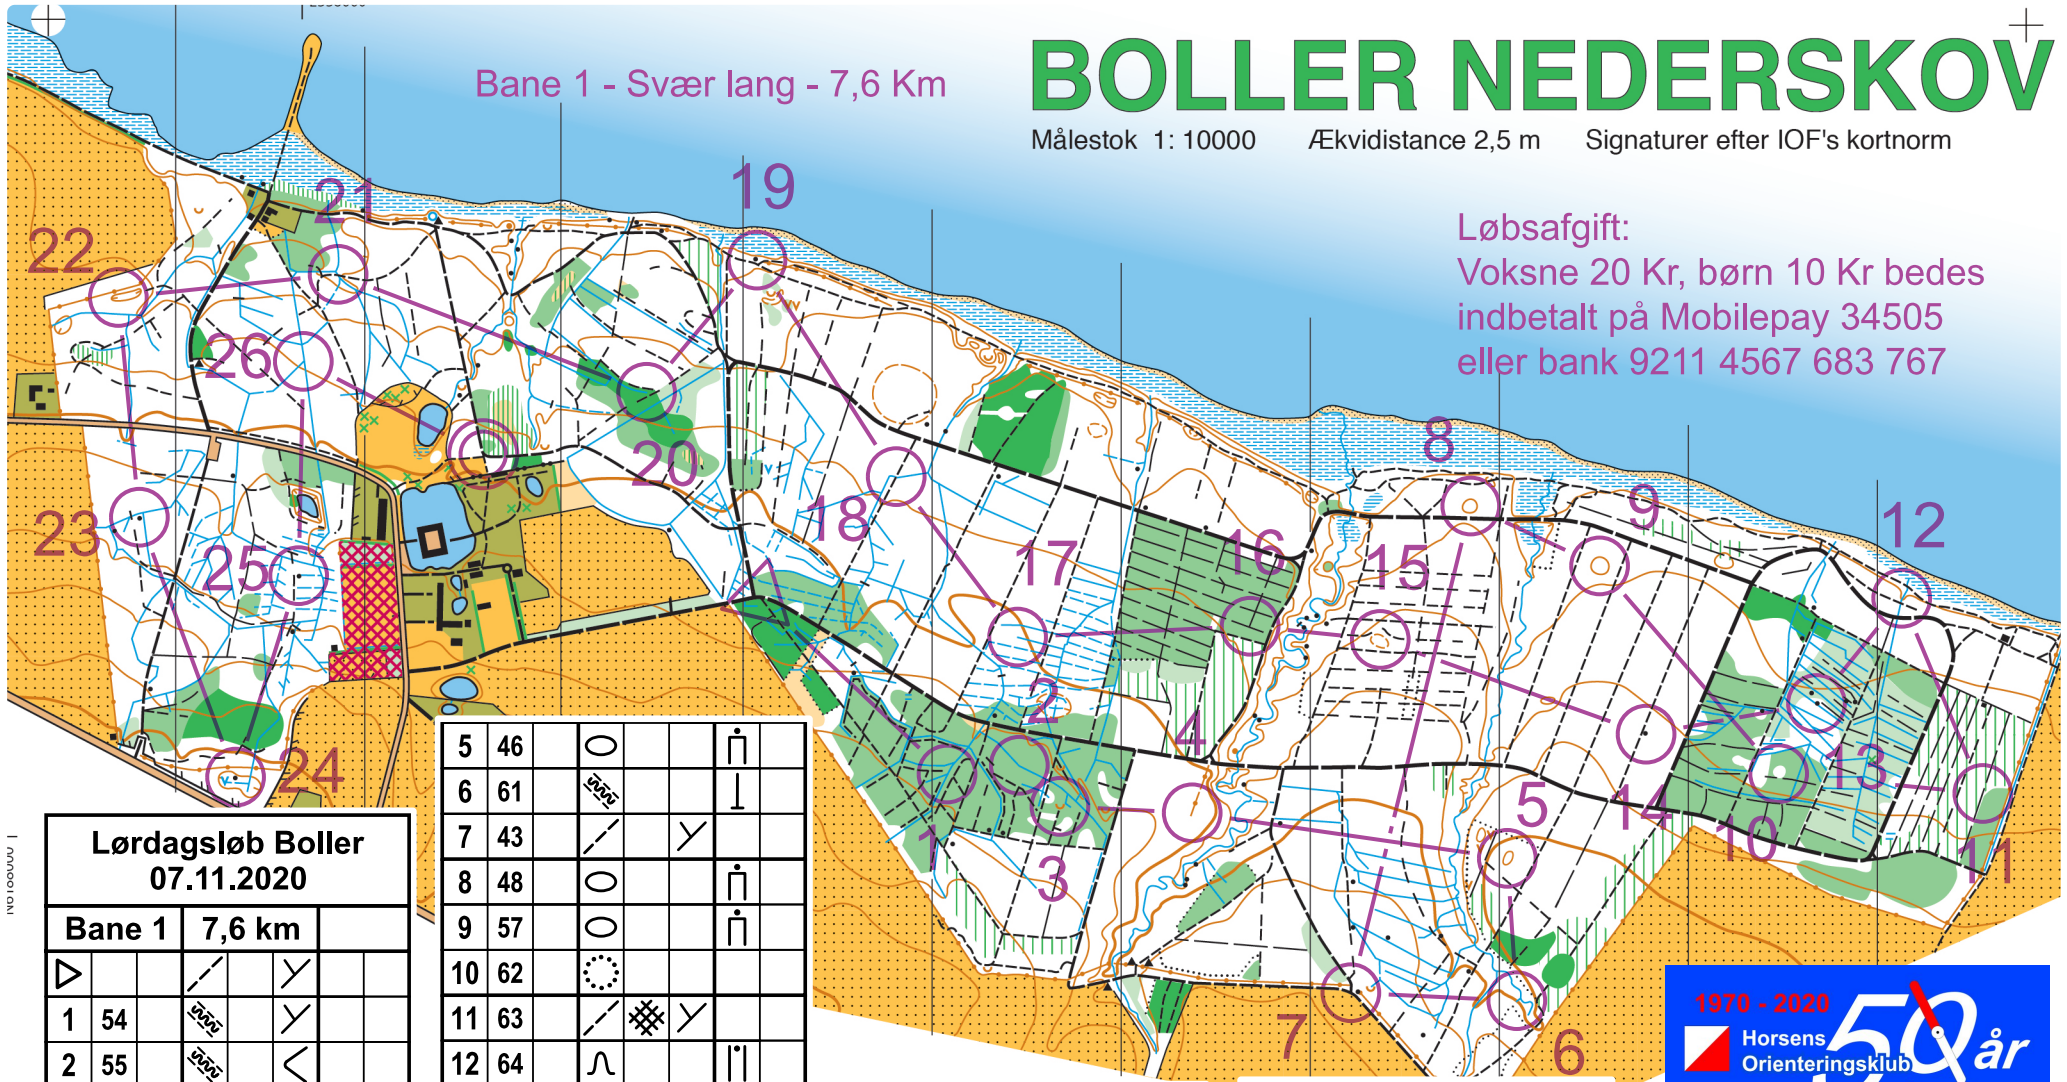

BOLLER NEDERSKOV

Bane 1 - Svær lang - 7,6 Km

Målestok 1: 10000 Ækvidistance 2,5 m Signaturer efter IOF's kortnorm

Løbsafgift:

Voksne 20 Kr, børn 10 Kr bedes
indbetalt på Mobilepay 34505
eller bank 9211 4567 683 767

Lørdagsløb Boller				
07.11.2020				
Bane 1	7,6 km			
▷		↘	Y	
1	54	⊘	Y	
2	55	⊘	<	
3	56	⊘		
4	45	⊘	⊘	⊘

5	46	⊘		⊘
6	61	⊘		⊘
7	43	↘	Y	
8	48	⊘		⊘
9	57	⊘		⊘
10	62	⊘		⊘
11	63	↘	⊘	Y
12	64	⊘		⊘
13	65	▲		⊘
14	47	▲		⊘

Rekognosceret af
Axel Stobberup og
Steen Frandsen
Rentegnet på Mac af
Steen Frandsen.
Rettet 2017 af Axel Stobberup/Troels Jensen

15	58	⊘		⊘
16	49	↘		⊘
17	59	⊘		⊘
18	44	↘	⊘	
19	50	▲		
20	60	⊘		⊘

21	52	↘	⊘	⊘
22	67	⊘		⊘
23	69	▲		
24	70	▲		
25	71	▲		
26	53	⊘	Y	

⊘ < 275 m > ⊘