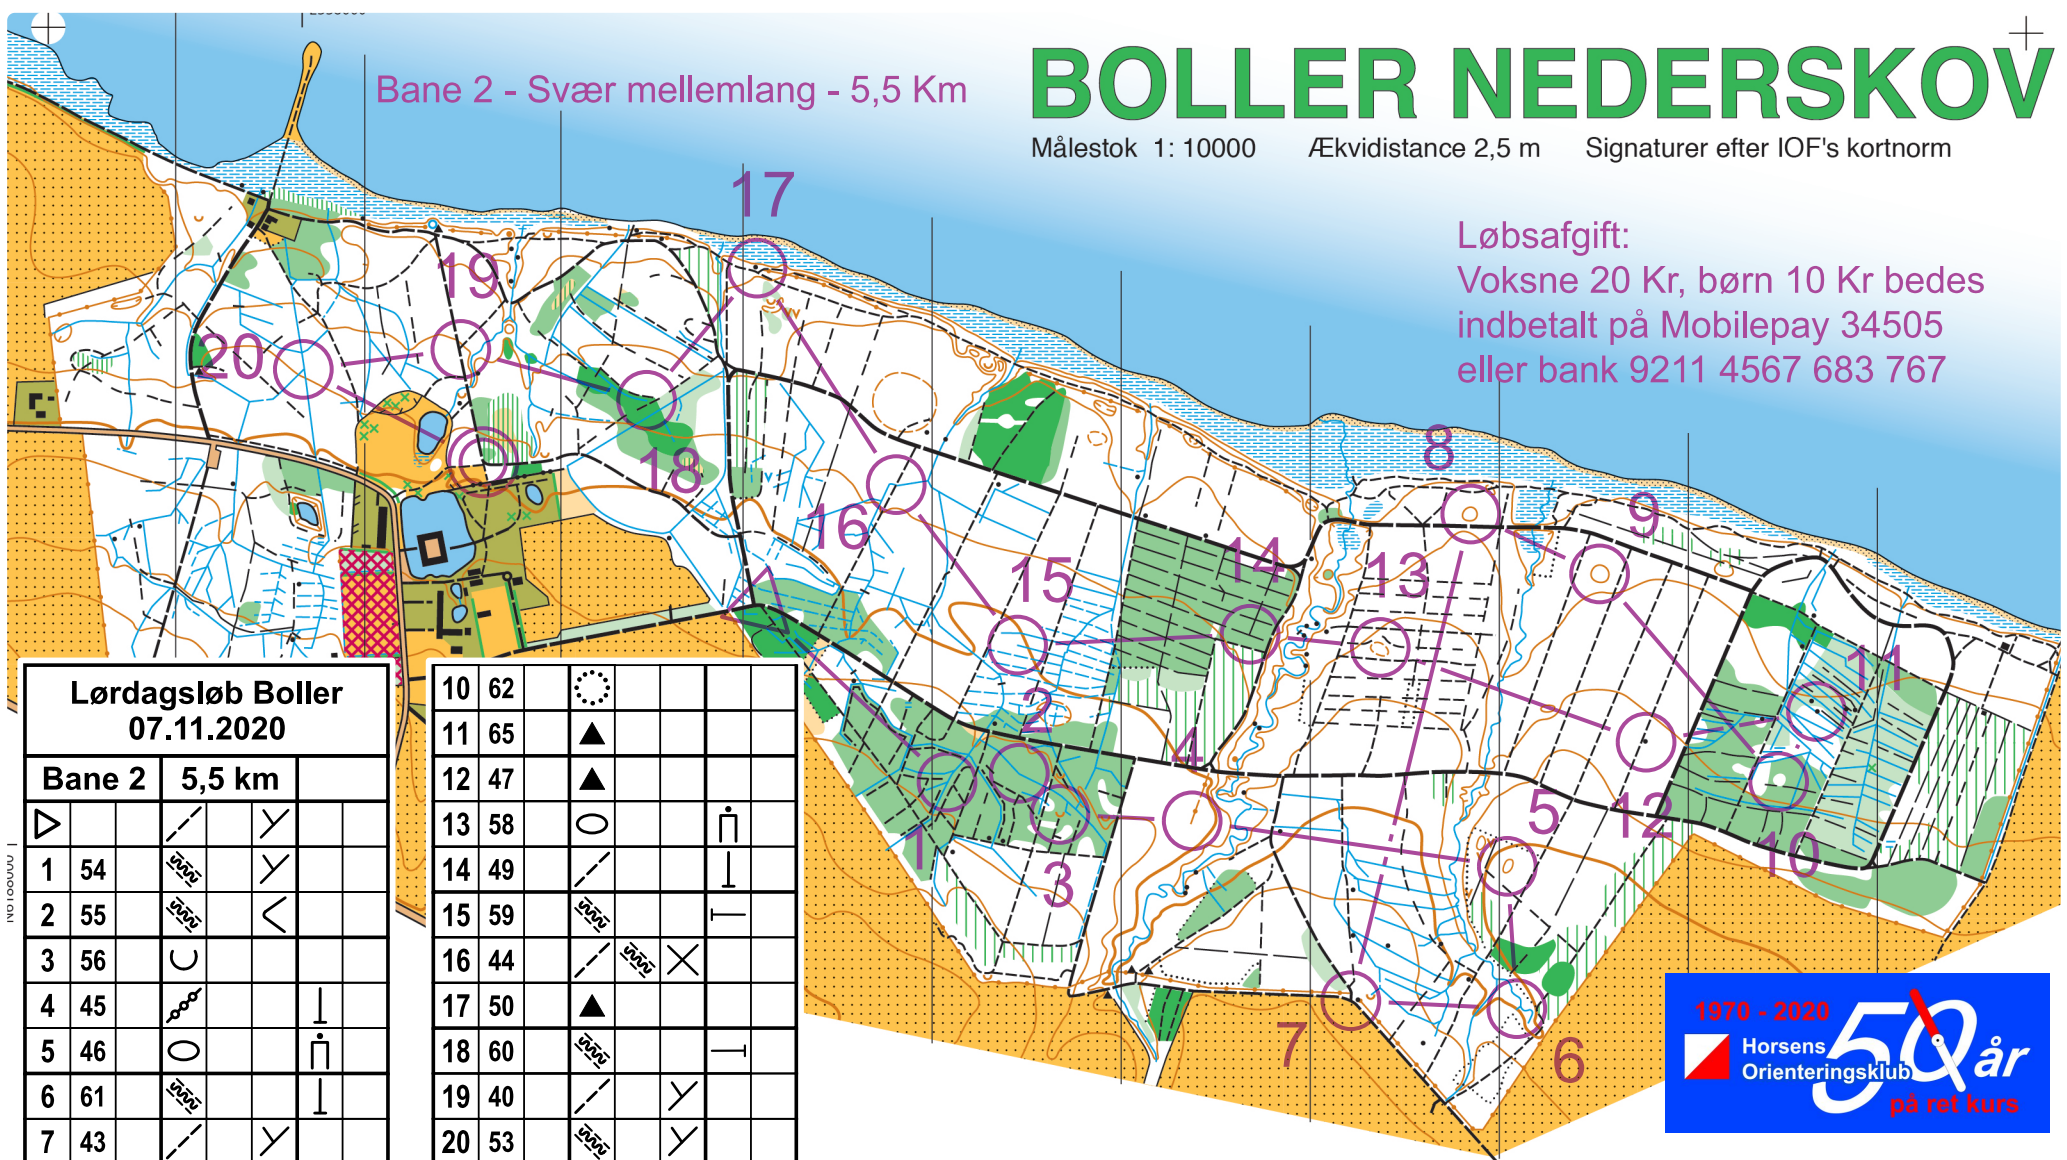

# BOLLER NEDERSKOV

Bane 2 - Svær mellemlang - 5,5 Km

Målestok 1: 10000 Ækvidistance 2,5 m Signaturer efter IOF's kortnorm

Løbsafgift:  
 Voksne 20 Kr, børn 10 Kr bedes  
 indbetalt på Mobilepay 34505  
 eller bank 9211 4567 683 767

Lørdagsløb Boller 07.11.2020			
Bane 2		5,5 km	
▶		↘	↙
1	54	↘	↙
2	55	↘	<
3	56	∪	
4	45	⊙	⊥
5	46	○	⊥
6	61	↘	↙
7	43	↘	↙
8	48	○	⊥
9	57	○	⊥

10	62	⊙		
11	65	▲		
12	47	▲		
13	58	○		⊥
14	49			⊥
15	59	↘		⊥
16	44	↘	×	
17	50	▲		
18	60	↘		⊥
19	40	↘	↙	
20	53	↘	↙	