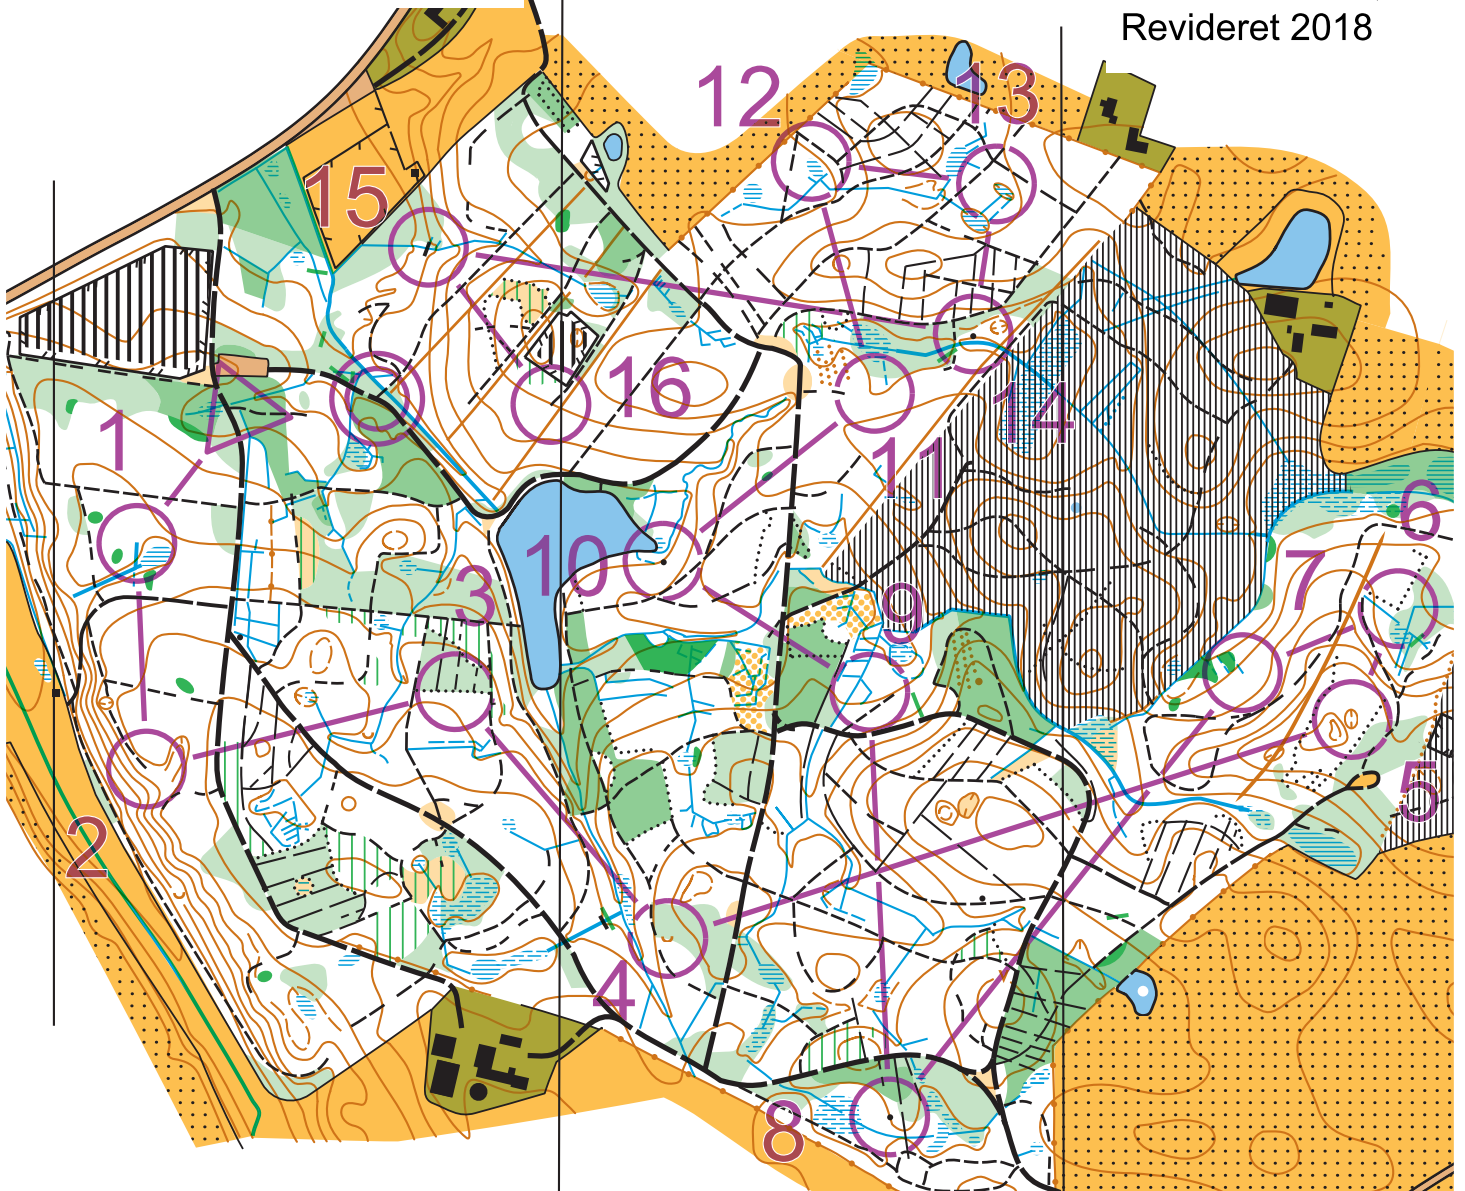

ØLSTED SKOV

Målestok 1:7500
 Ækvidistance 2,5 m
 Revideret 2018

Lørdagsløb 12-12-2020		Bane 1 - 1		8.6 km	
1	31	↘	↘	↘	↘
2	34	↘	↘	↘	↘
3	36		↘	↘	↘
4	47	∪	∪	∪	∪
5	64	⊙	⊙	⊙	⊙
6	65	↘	↘	↘	↘
7	63	→	↘	↘	↘

blø	8	57	▲		
Mo	9	55	↘	<	
Gre	10	43	▲		
Uty	11	52	∩		
dyr	12	49	≡		⊙
lys:	13	60	≡		⊙
par	14	59	▲		
kur	15	39	↘		
hæ	16	40	↘		↘
Skr					
Jor					
rende					
Lille rende					
Lille lavning					

nemløbeligt
 mløbeligt
 mtrængeligt
 /grænse
 iningsgrænse
 1, grendige

COWI
 ... Det sikre kort

**Løbsafgift betales på
 MobilePay 34505
 eller bank 9211 4567 683 767.
 Voksne 20 kr. børn 10 kr.**