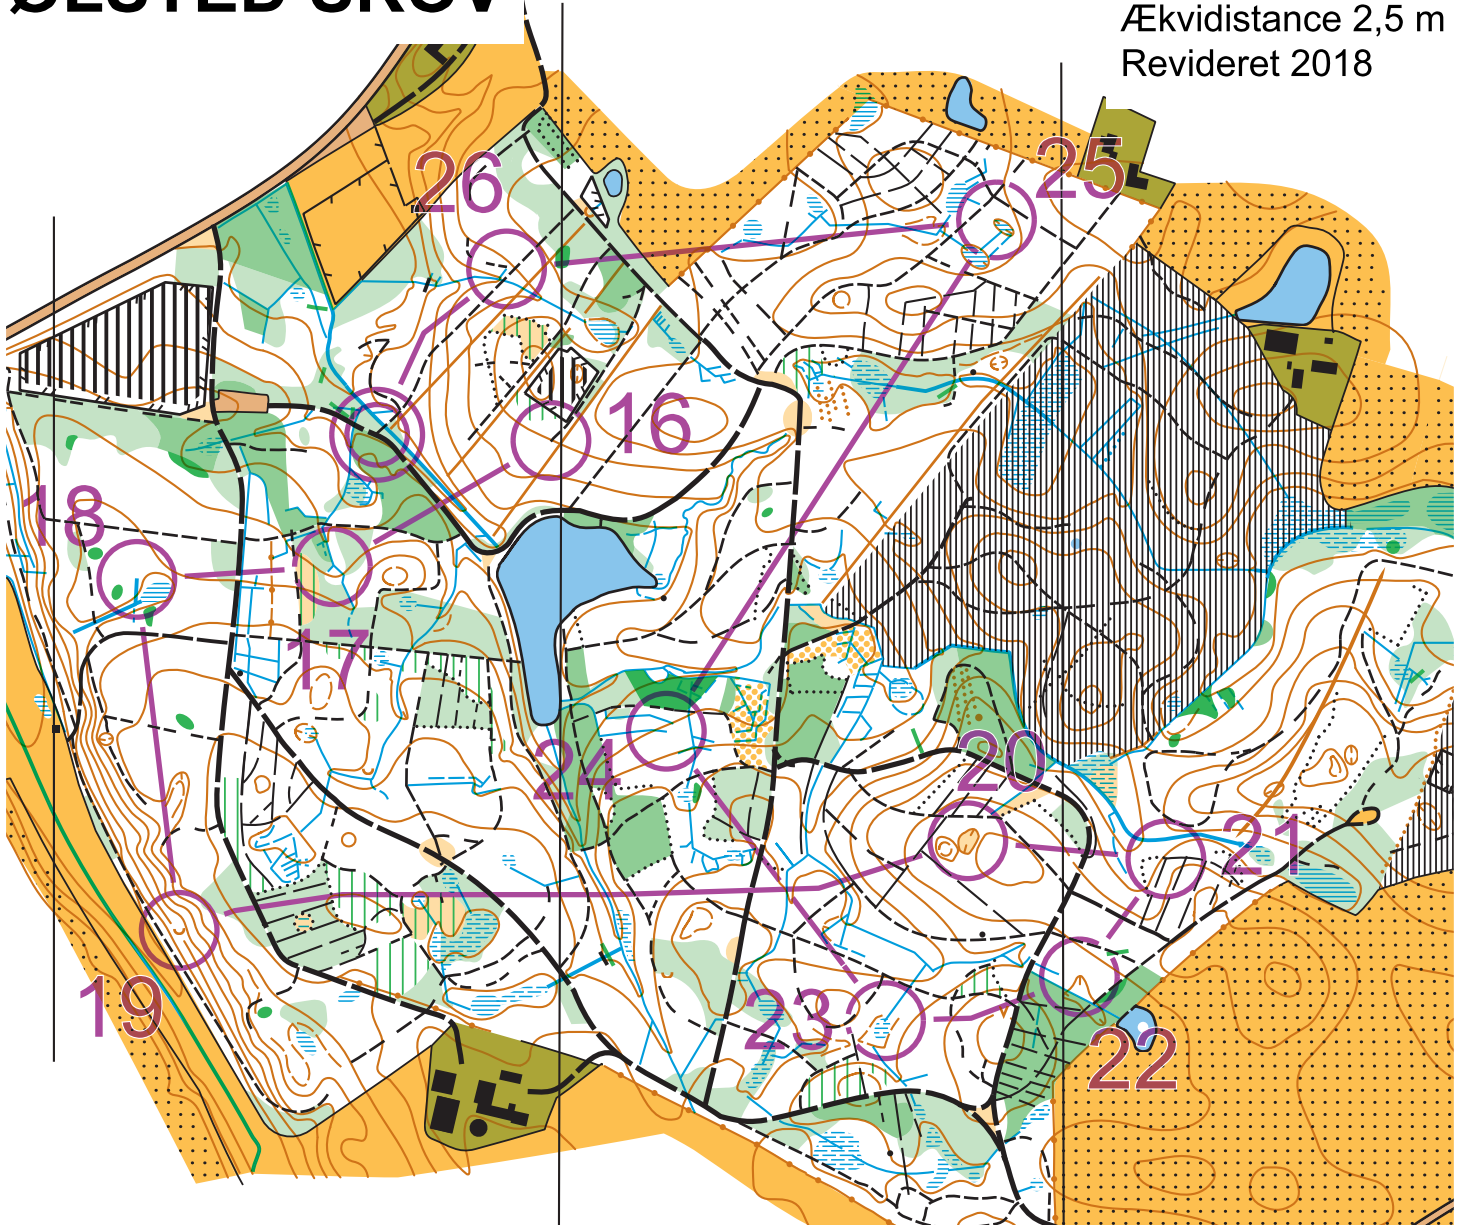

# ØLSTED SKOV

Målestok 1:7500  
 Ækvidistance 2,5 m  
 Revideret 2018

Lørdagsløb 12-12-2020		Bane 1 - 2		8.6 km	
17	33	↖	↗	↘	
18	31	↖			⊥
19	37	∪			
20	58	⊙			
21	62	←	↖	↗	↘
22	61	↑	∩		
23	56	≡	↖	↗	
24	45	↓	↖		⊥

blø	25	60	≡		⊙
Mo			≡		
Grø	26	44	↖	↗	↘
Uty	○	<	225 m	>	⊙

nemløbeligt

- dyrket område
- lysåbent område
- parkeringsplads
- kurve, hjælpekurve
- hældningsstreg
- Skrænt
- Jorddige
- rende
- Lille rende
- Lille lavning
- svært gennemløbeligt
- svært gennemtrængeligt
- markant skovgrænse
- diffus bevoksningegrænse
- levende hegn, grendige