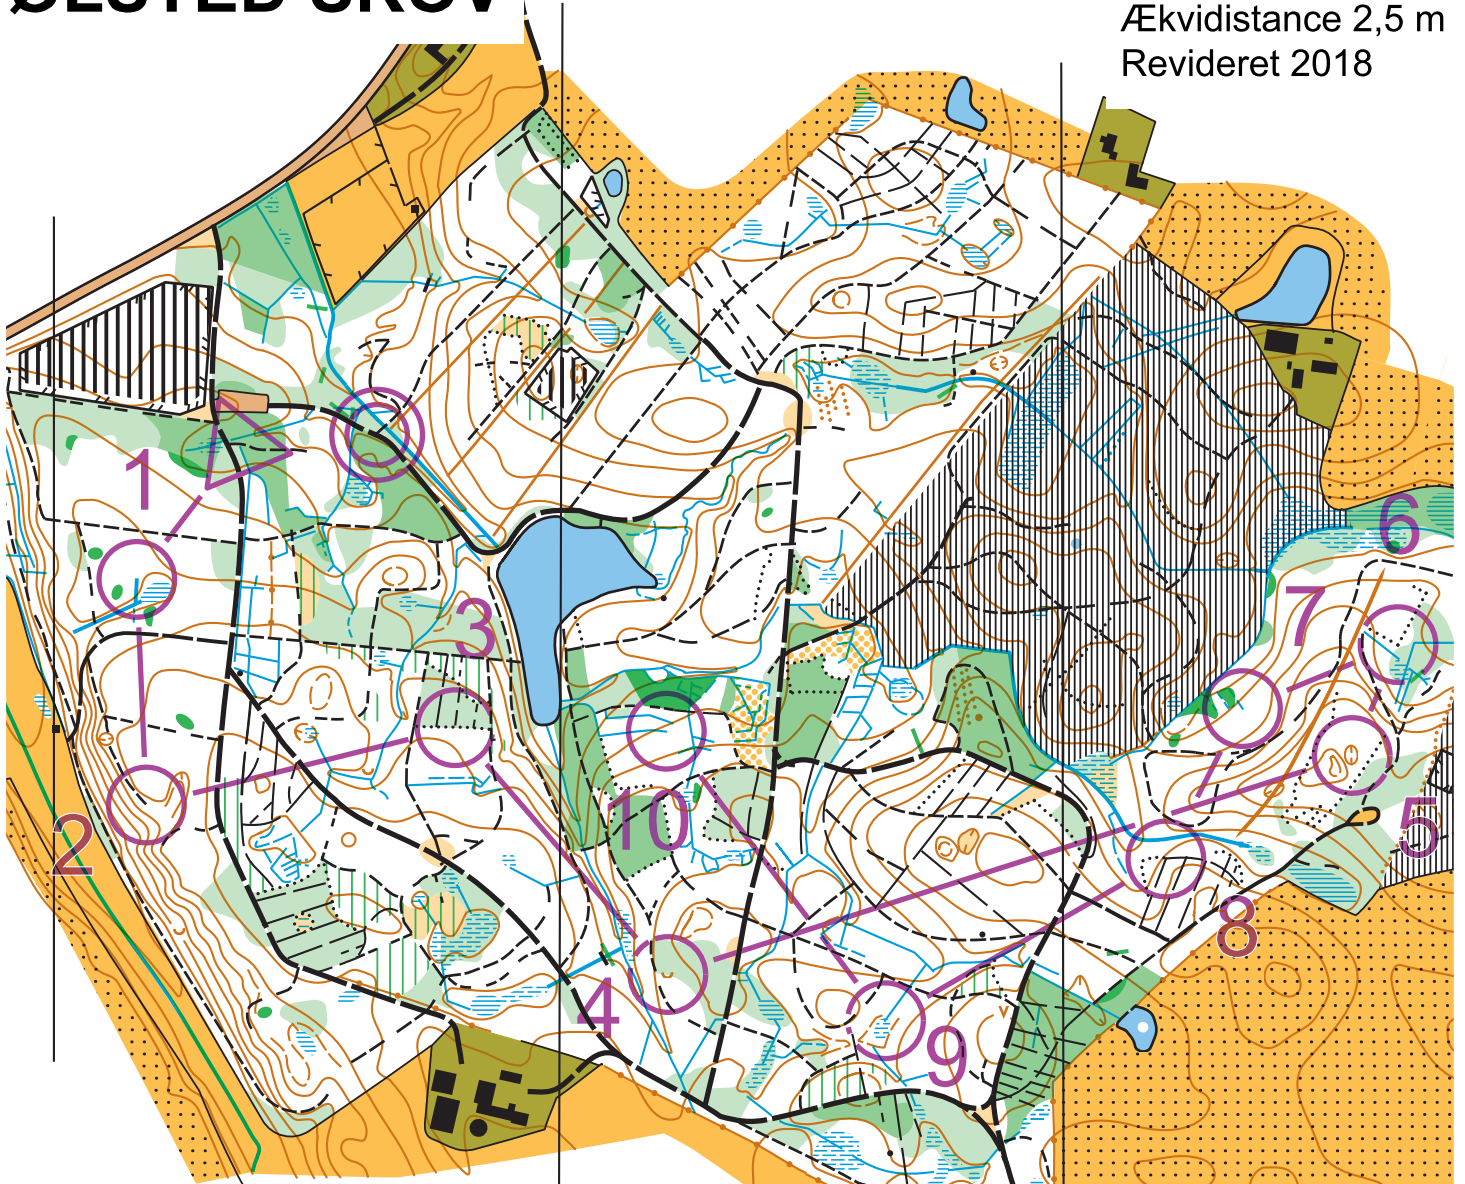

ØLSTED SKOV

Målestok 1:7500
 Ækvidistance 2,5 m
 Revideret 2018

— Vej blød bund

Lørdagsløb 12-12-2020		Bane 2 - 1 6.0 km	
1	31		
2	34		
3	36		
4	47		
5	64		
6	65		

lose	7	63	→					
røft	8	62	←					
tyde	9	56						
yrke	10	45	↓					
rsåb								

markant skovgrænse
 diffus bevoksningsgrænse
 levende hegn, grendige

www.condes.net 10.1.2 Horsens OK
 Lørdagsløb.wcd
 Sø

Lille lavning

COWI

... Det sikre kort

**Løbsafgift betales på
 MobilePay 34505
 eller bank 9211 4567 683 767.
 Voksne 20 kr. børn 10 kr.**