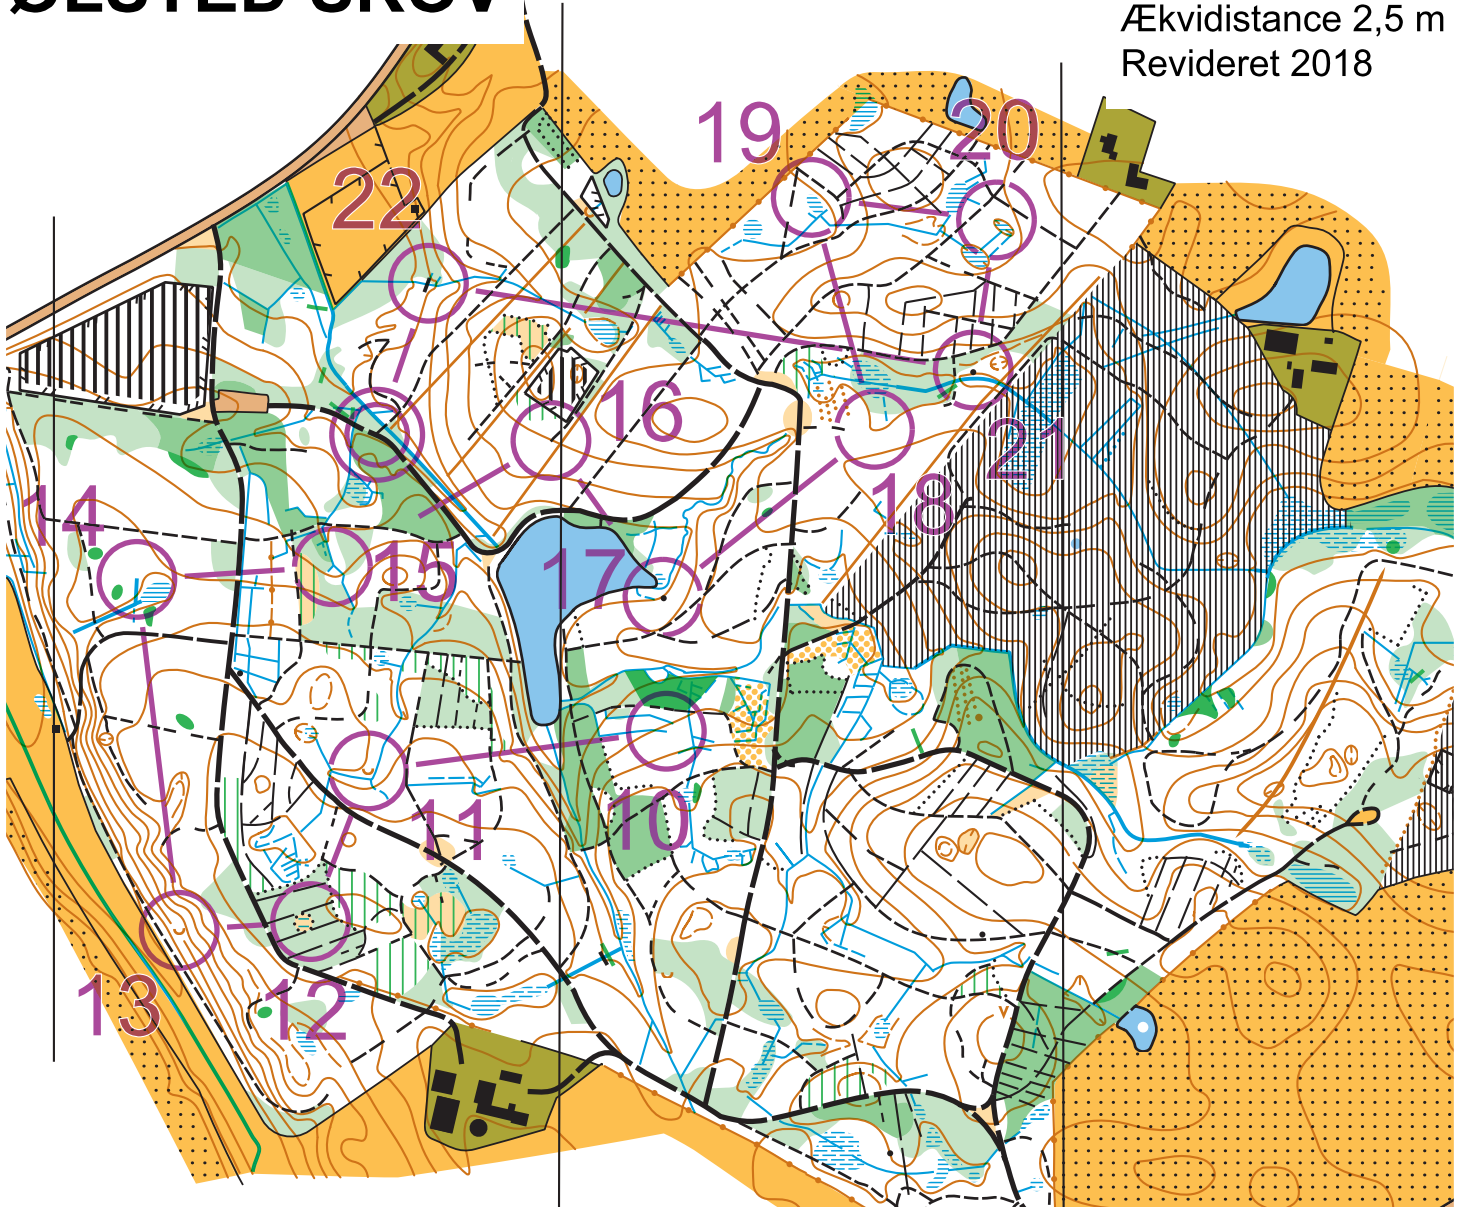

ØLSTED SKOV

Målestok 1:7500
Ækvidistance 2,5 m
Revideret 2018

— Vej blød bund

Lørdagsløb 12-12-2020		Bane 2 - 2		6.0 km	
11	35	U			
12	38	≡	⊙		⊙
13	37	U			
14	31	5000			T
15	33	5000	5000	Y	
16	40	—			✓
17	43	▲			

løse	18	52	∩			
røft	19	49	≡			⊙
tyde	20	60	≡			⊙
yrke	21	59	▲			
rsåb	22	39	∕			
arke			○ <	160 m	>	⊙

æmløbeligt
løbeligt
trængeligt
rænse
ngsgrænse
grendige

www.condes.net 10.1.2 Horsens OK
Lørdagsløb.wcd
Sø

Lille lavning

COWI
... Det sikre kort

**Løbsafgift betales på
MobilePay 34505
eller bank 9211 4567 683 767.
Voksne 20 kr. børn 10 kr.**