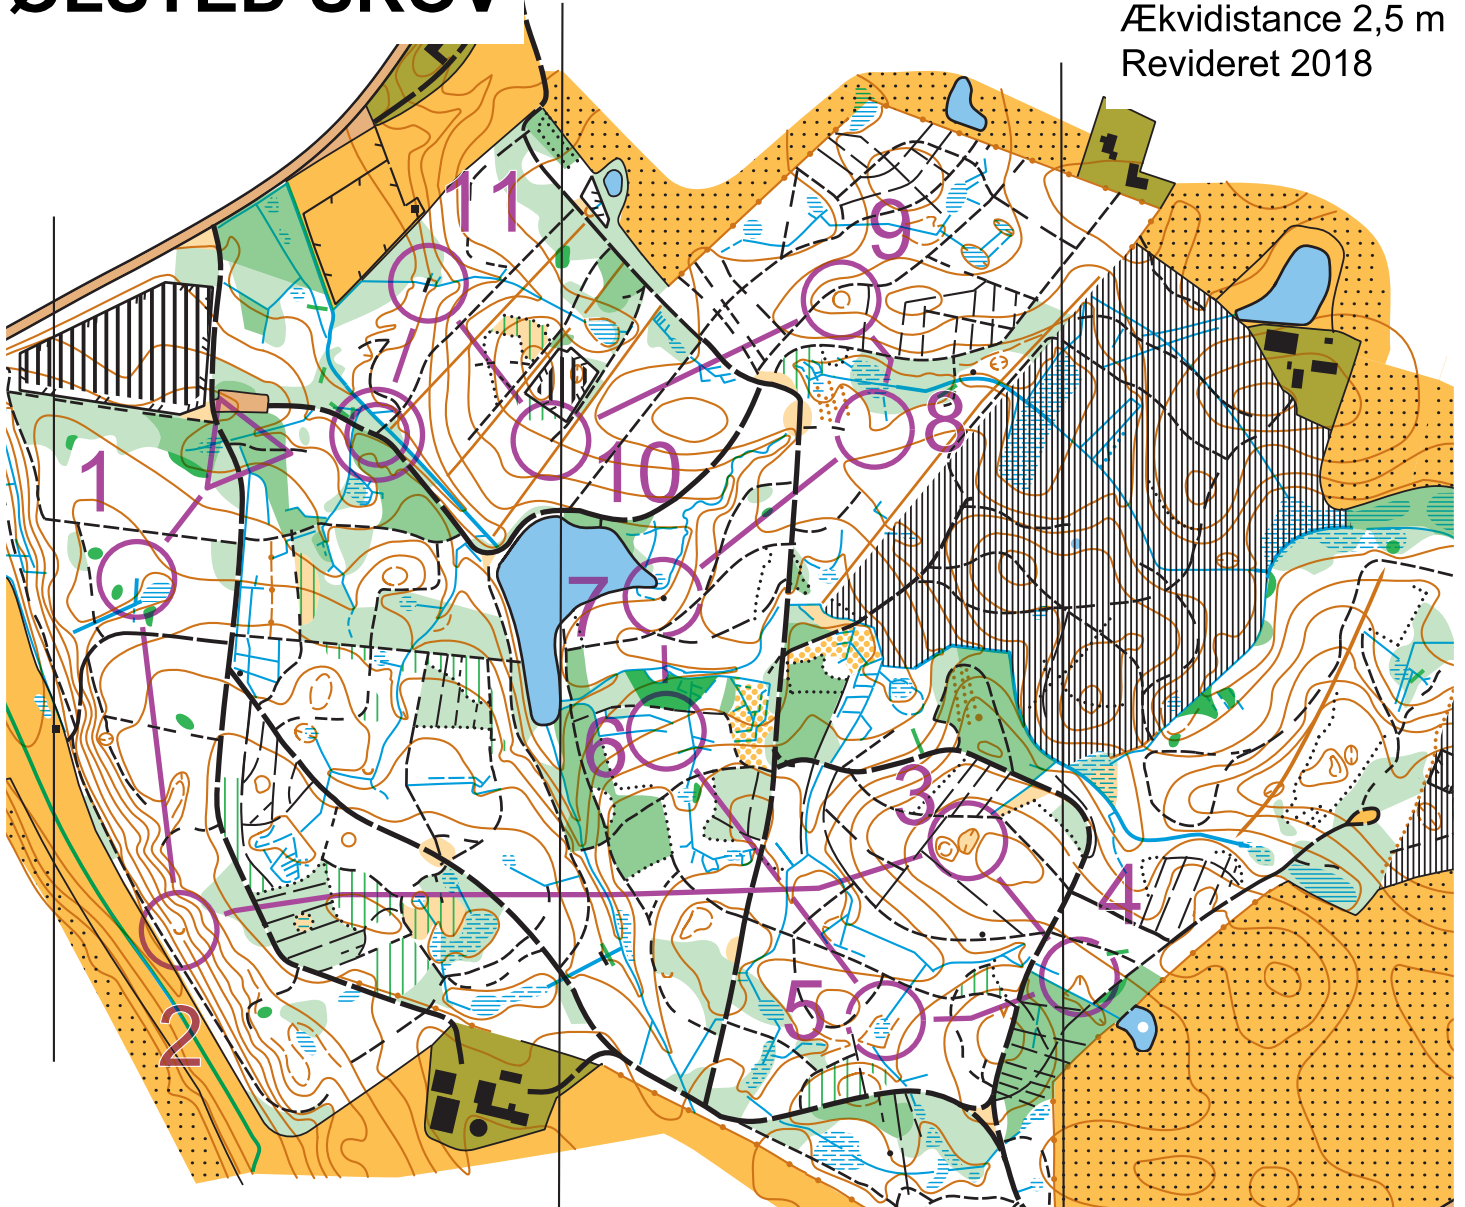

ØLSTED SKOV

Målestok 1:7500
 Ækvidistance 2,5 m
 Revideret 2018

— Vej blød bund

Lørdagsløb 12-12-2020		Bane 3 3.3 km	
1	31	↘	↘
2	37	U	
3	58	⊖	
4	61	↑	↘
5	56	≡	↘
6	45	↓	—

lose	7	43	▲		
røft	8	52	∩		
tyde	9	50	○		∩
yrke	10	40	↘		✓
rsåb	11	39	↘		
arke			○ <	160 m	> ○

æmløbeligt
 øbeligt
 trængeligt
 ænse
 ngsgrænse
 grendige

www.condes.net 10.1.2 Horsens OK
 Lørdagsløb.wcd
 Sø

Lille lavning

COWI
 ... Det sikre kort

**Løbsafgift betales på
 MobilePay 34505
 eller bank 9211 4567 683 767.
 Voksne 20 kr. børn 10 kr.**