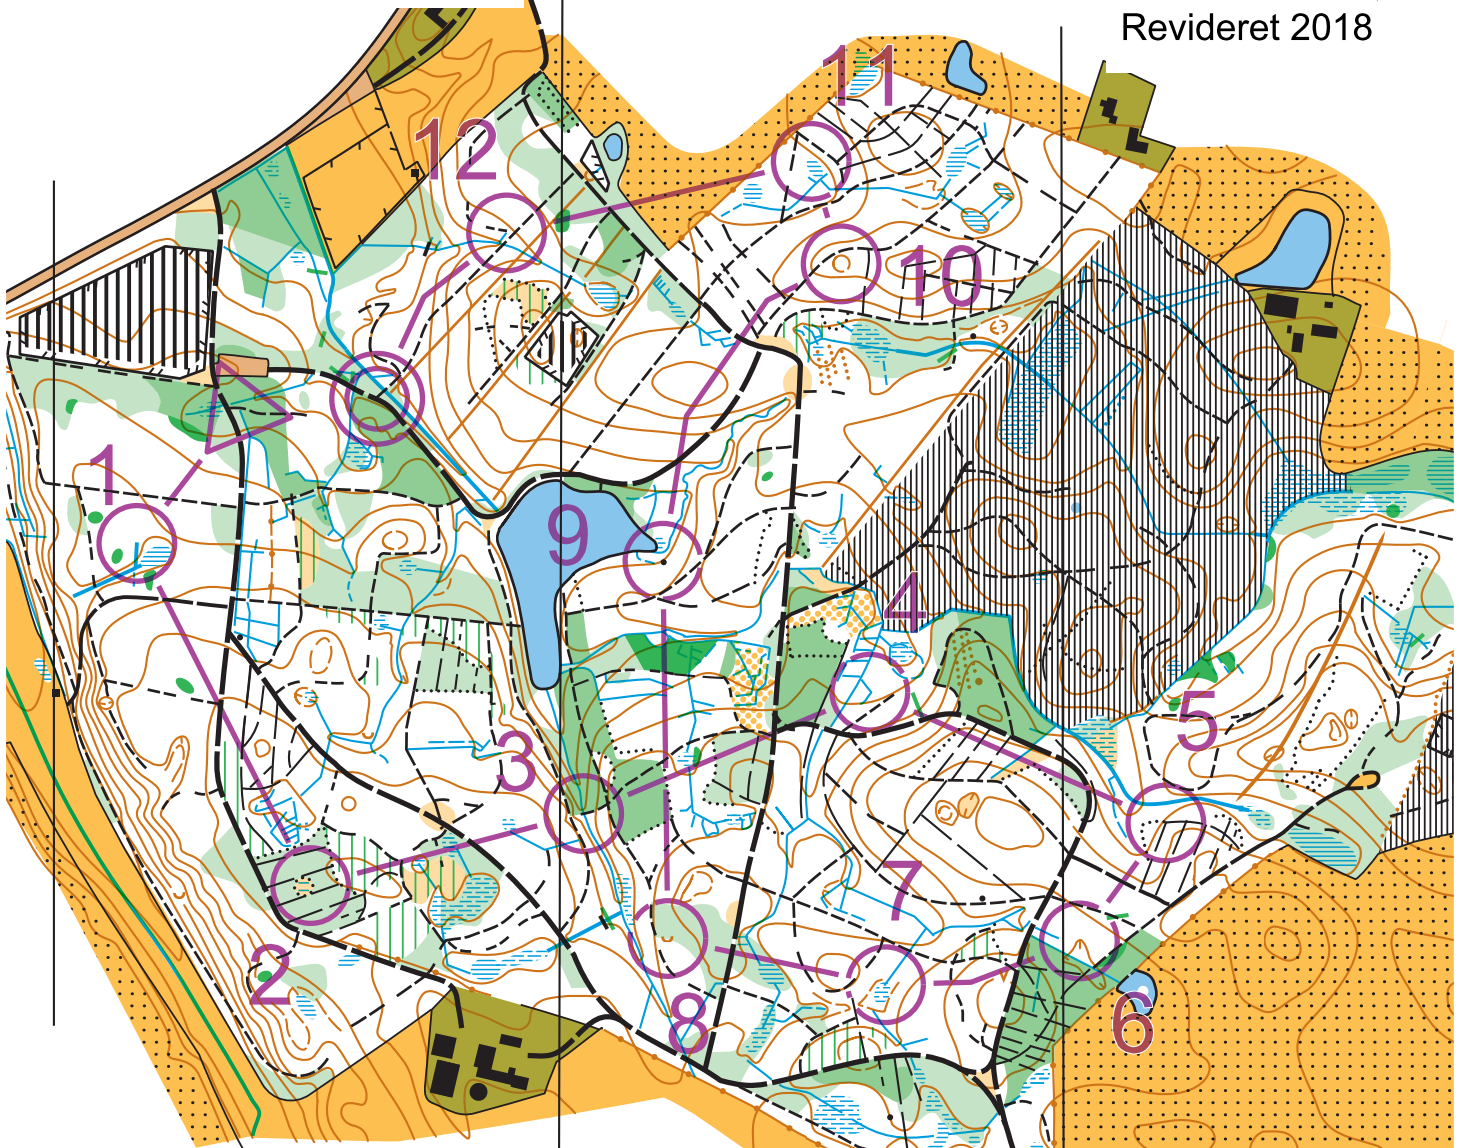

# ØLSTED SKOV

Målestok 1:7500  
 Ækvidistance 2,5 m  
 Revideret 2018

— Vej blød bund

Lørdagsløb 12-12-2020		Bane 4 3.4 km	
▷		↘	↘
1	31	↘	⊥
2	38	≡	⊙
3	42	↘	↘
4	55	↘	∟
5	62	←	↘
6	61	↑	∩

løse	7	56	≡	↘		
røft	8	47	∪			
tyde	9	43	▲			
yrke	10	50	○		⊙	
rsåb	11	49	≡		⊙	
arke	12	44	↘	↘		
urve			↘	↘		
æld	○	<	225 m	>	⊙	

æmløbeligt  
 øbeligt  
 trængeligt  
 ænse  
 ngsgrænse  
 grendige

krænt  
 orddige  
 ende  
 ille rende  
 Lille lavning

**COWI**  
 ... Det sikre kort

**Løbsafgift betales på  
 MobilePay 34505  
 eller bank 9211 4567 683 767.  
 Voksne 20 kr. børn 10 kr.**

www.condes.net 10.1.2 Horsens OK  
 Lørdagsløb.wcd  
 Sø