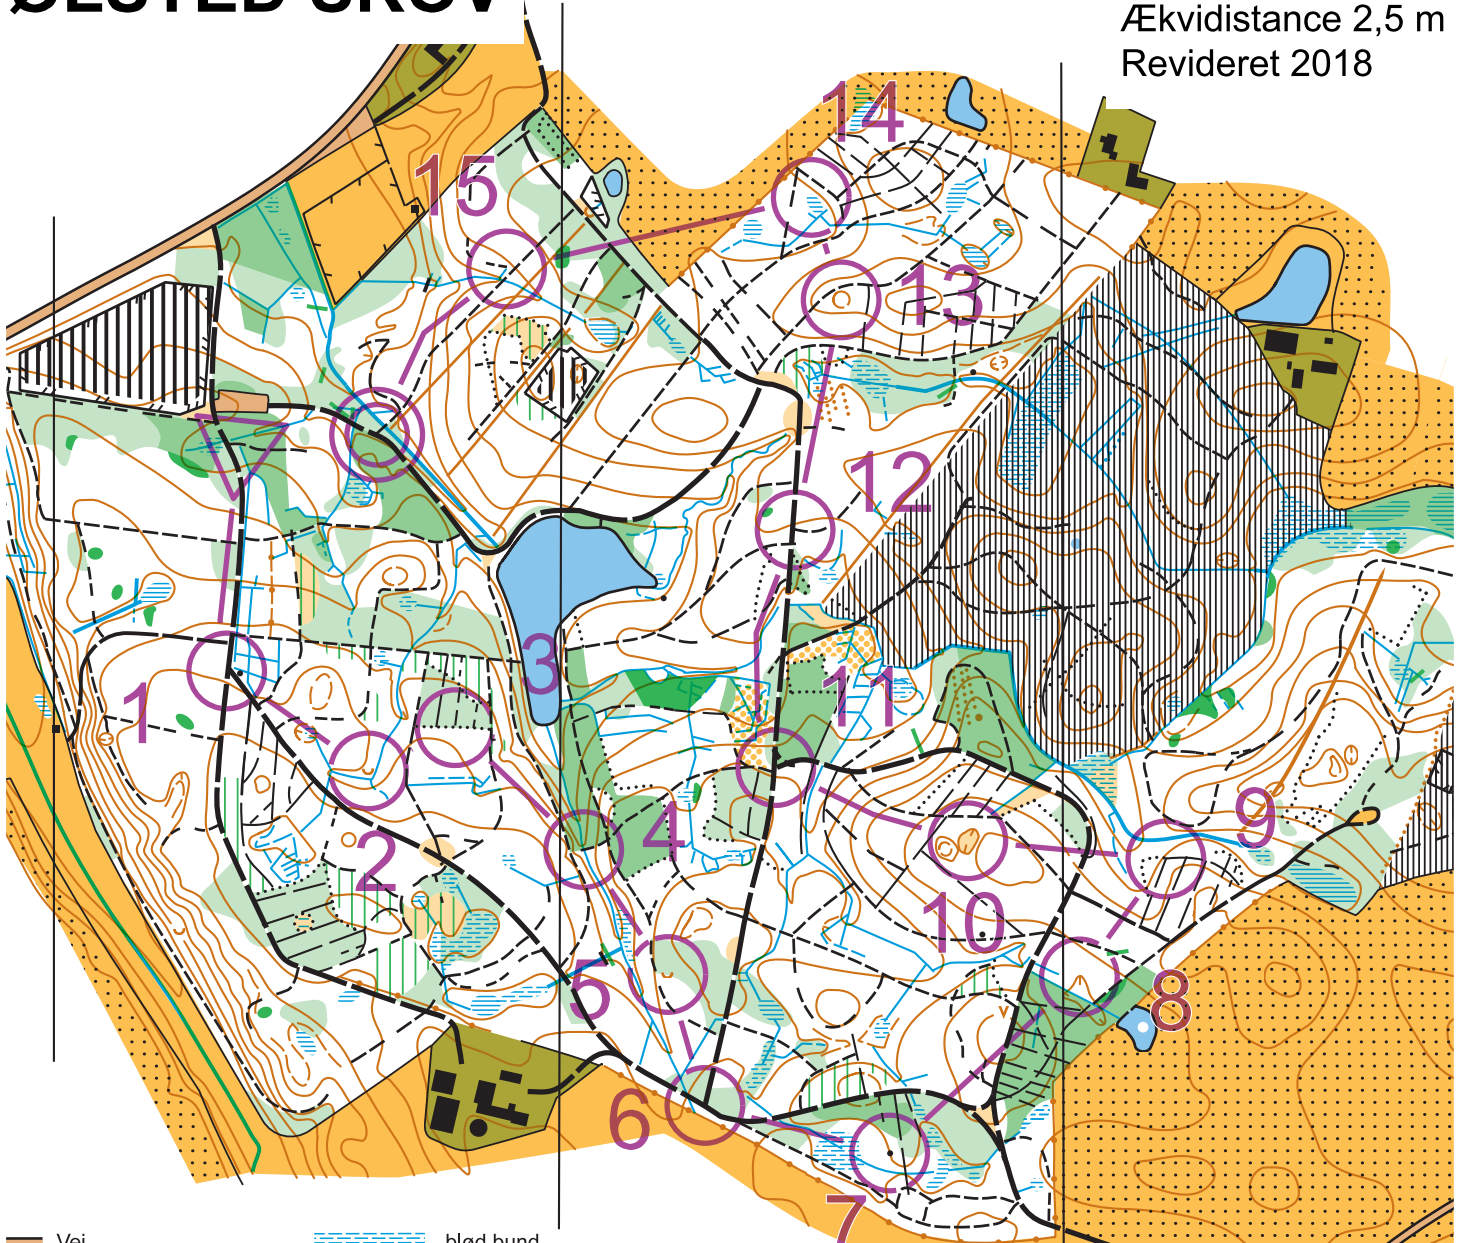

ØLSTED SKOV

Målestok 1:7500
 Ækvidistance 2,5 m
 Revideret 2018

— Vej blød bund

Lørdagsløb 12-12-2020		Bane 5 3.1 km	
1	32		
2	35		
3	36		
4	42		
5	47		
6	54		

Mo:	7	57				
Grø:	8	61				
Uty:	9	62				
dyrl:	10	58				
lys:	11	53				
par:	12	51				
kur:	13	50				
hæ:	14	49				
Skr:	15	44				
Jon:						
ren:			225 m			

nemløbeligt
 mløbeligt
 ntrængeligt
 grænse
 ningsgrænse
 i, grendige

www.compass.net 10.1.2 Horsens OK
 Lørdagsløb.wcd

Sø

Lille renue
 Lille lavning ... Det sikre kort

**Løbsafgift betales på
 MobilePay 34505
 eller bank 9211 4567 683 767.
 Voksne 20 kr. børn 10 kr.**