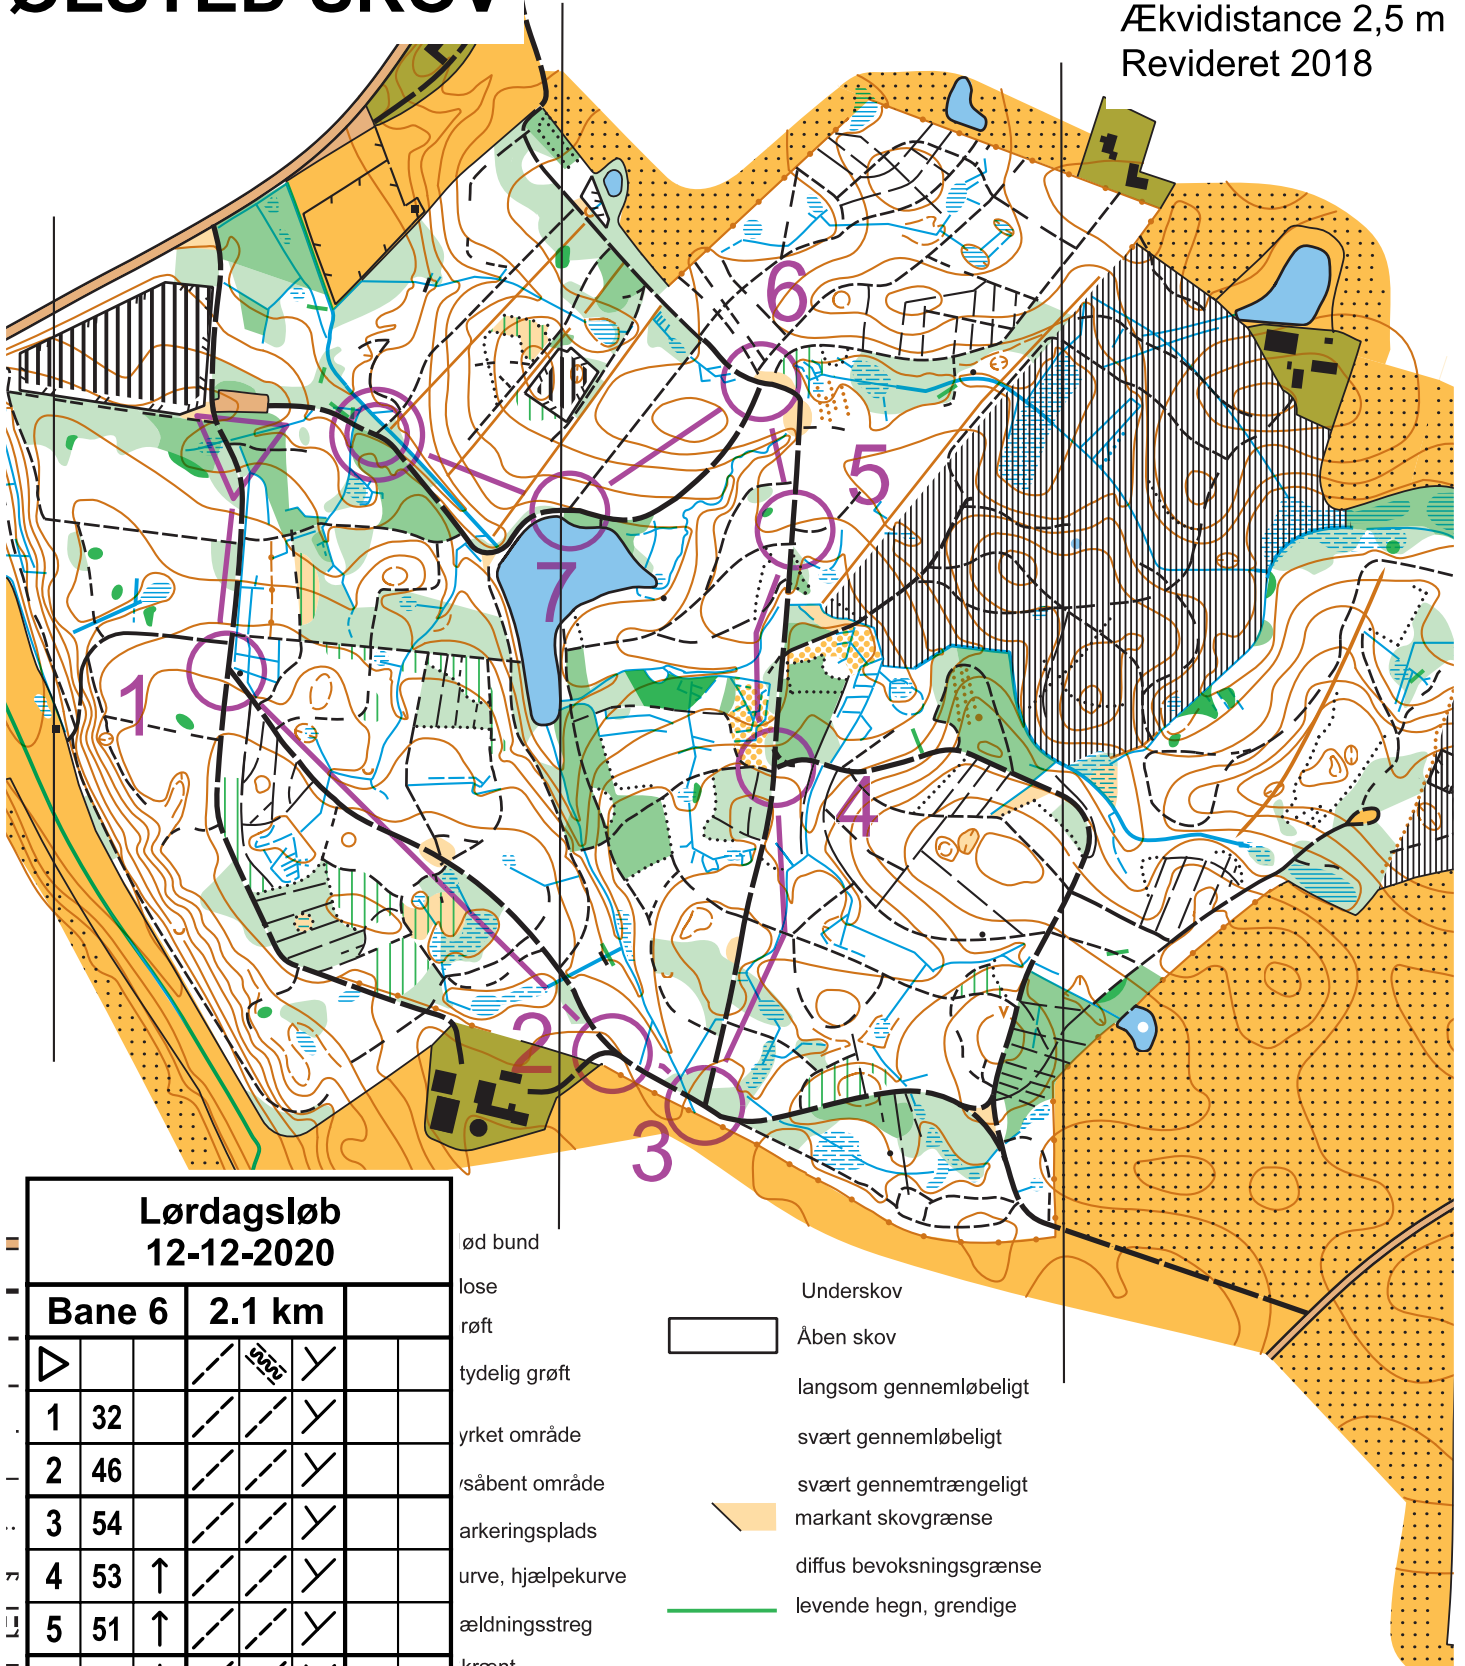

ØLSTED SKOV

Målestok 1:7500
 Ækvidistance 2,5 m
 Revideret 2018

Lørdagsløb 12-12-2020

Bane 6 2.1 km

▷		1000	Y		
1	32	Y	Y		
2	46	Y	Y		
3	54	Y	Y		
4	53	↑	Y		
5	51	↑	Y		
6	48	↓	Y		
7	41		Y		

ød bund

lose

røft

tydelig grøft

yrket område

rsåbent område

arkeringsplads

urve, hjælpekurve

ældningsstreg

krænt

orddige

ænde

ille rende

Lille lavning

Underskov

Åben skov

langsom gennemløbeligt

svært gennemløbeligt

svært gennemtrængeligt