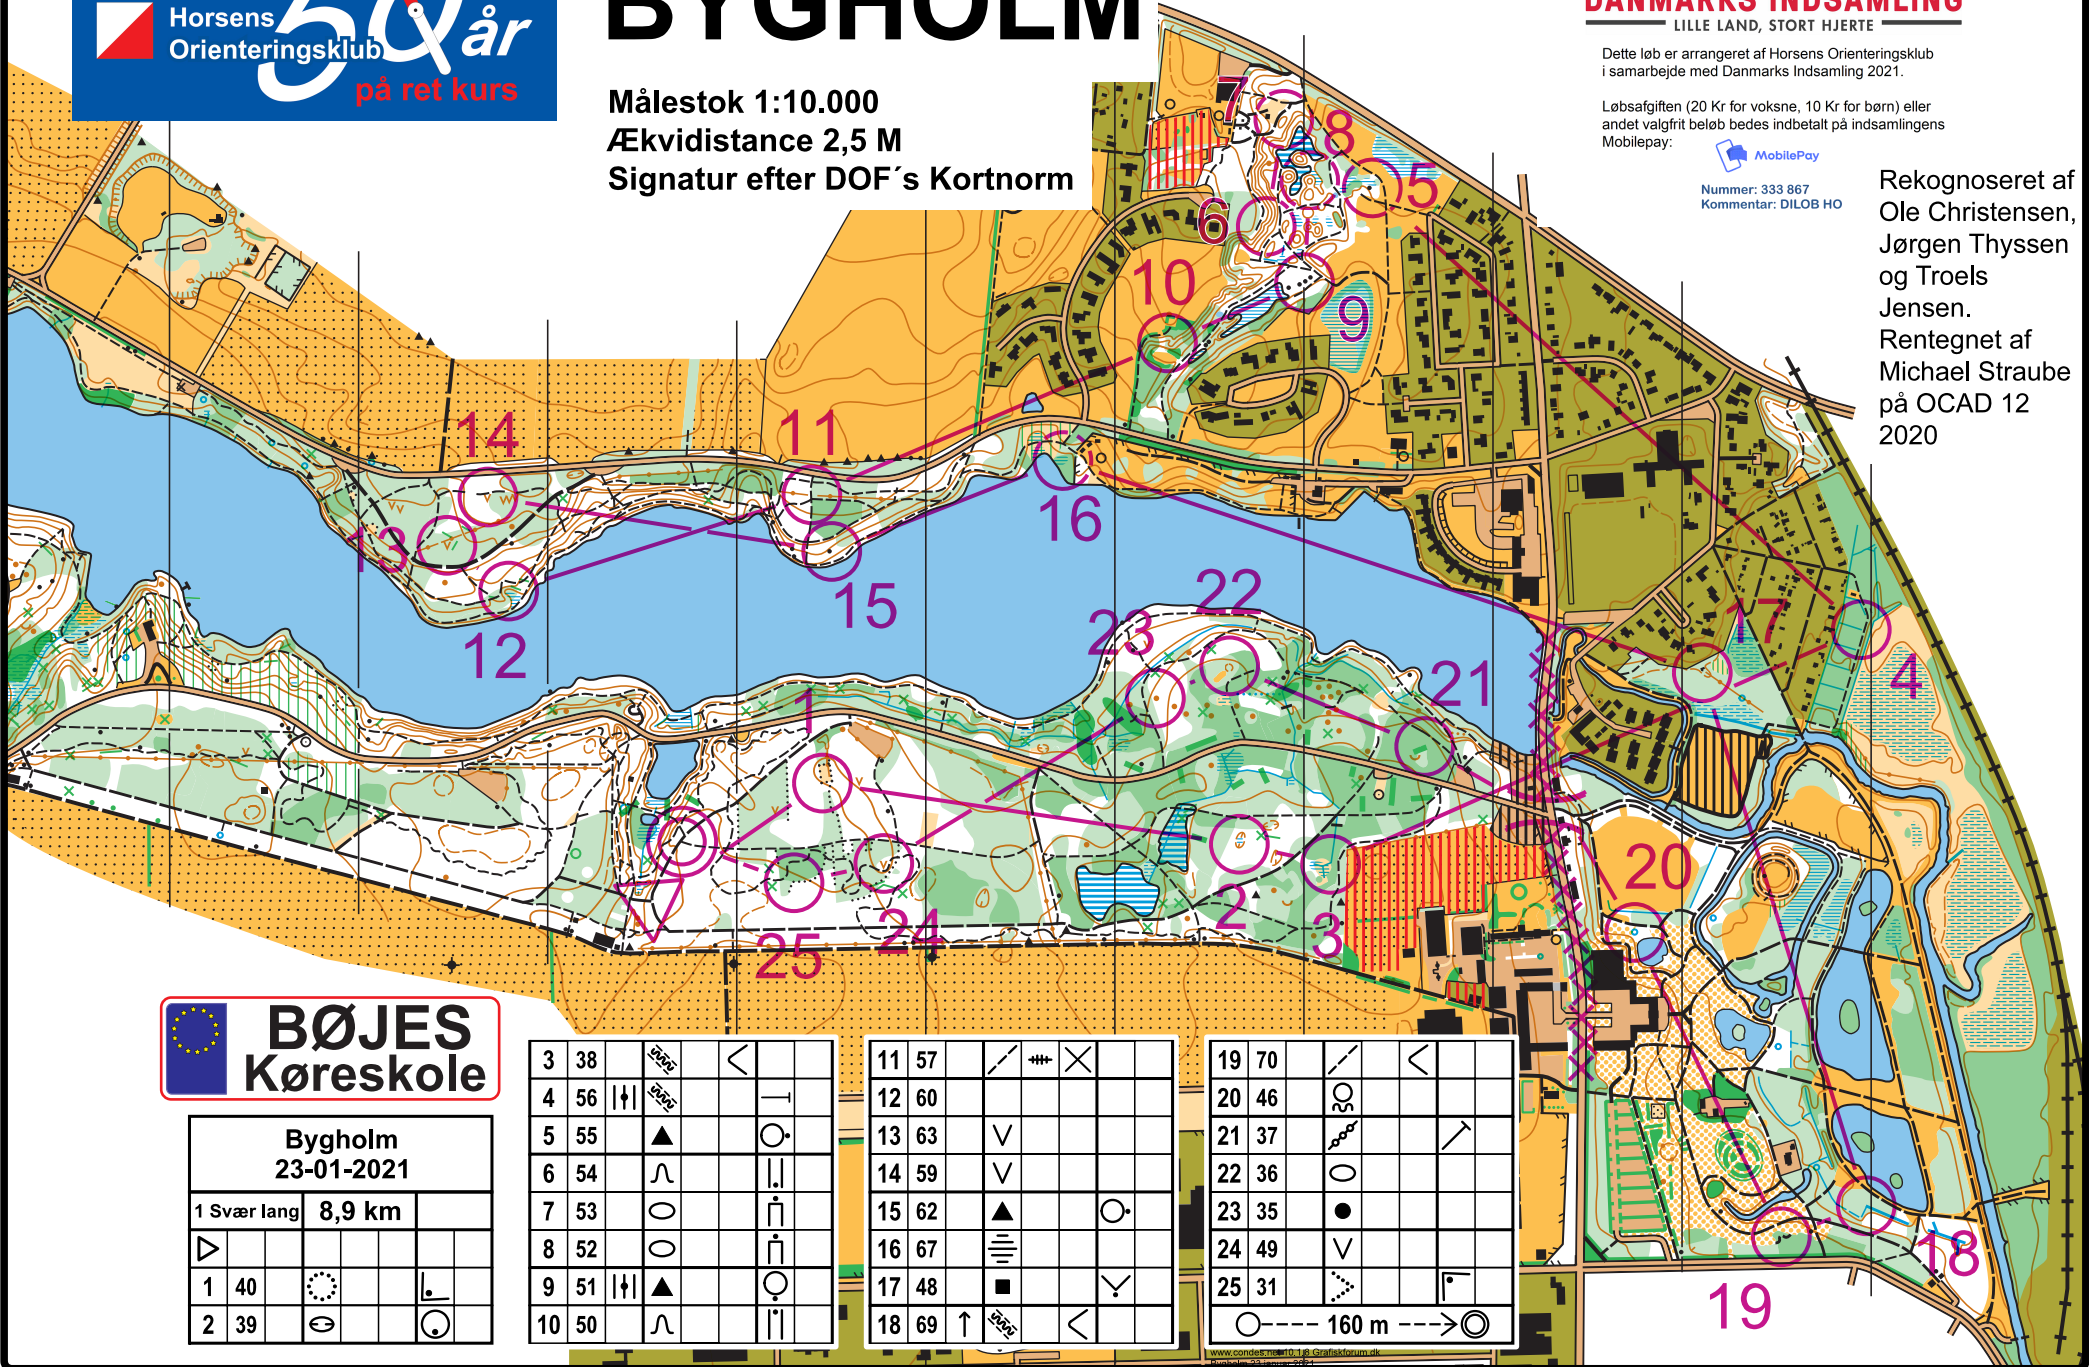

BYGHOLM

Målestok 1:10.000
Ækvidistance 2,5 M
Signatur efter DOF's Kortnorm

Hjælp coronakrisens børn
DANMARKS INDSAMLING
LILLE LAND, STORT HJERTE

Dette løb er arrangeret af Horsens Orienteringsklub i samarbejde med Danmarks Indsamling 2021.

Løbsafgiften (20 Kr for voksne, 10 Kr for børn) eller andet valgfrit beløb bedes indbetalt på indsamlingens Mobilepay:

MobilePay
Nummer: 333 867
Kommentar: DILOB HO

Rekognoseret af Ole Christensen, Jørgen Thyssen og Troels Jensen.
Rentegnet af Michael Straube på OCAD 12 2020