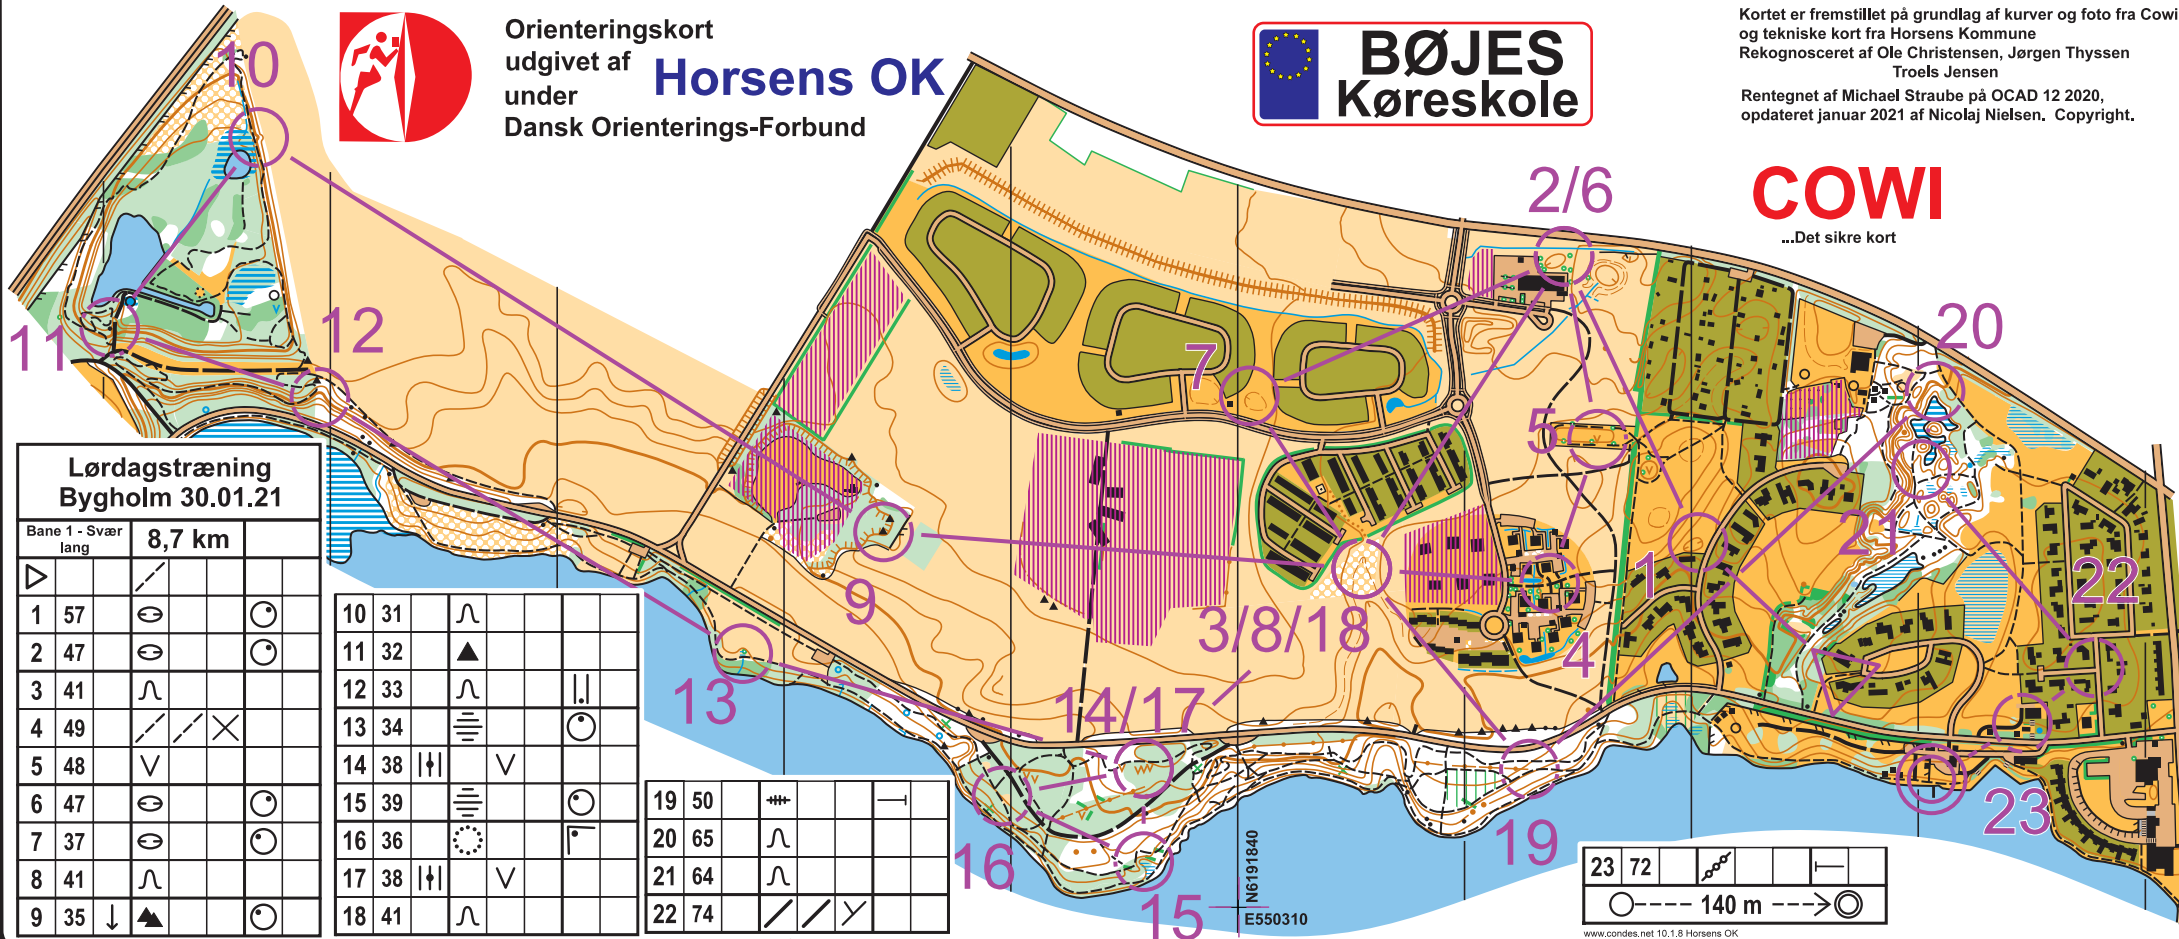

BYGHOLM NORD

TRÆNINGSLØB 30-31 JANUAR 2021

Målestok 1:10 000
Ækvivalens 2,5 m
Signaturer efter IOF's kortnorm

Orienteringskort
udgivet af **Horsens OK**
under
Dansk Orienterings-Forbund

Kortet er fremstillet på grundlag af kurver og foto fra Cowi og tekniske kort fra Horsens Kommune
Rekognosceret af Ole Christensen, Jørgen Thyssen
Troels Jensen
Rentegnet af Michael Straube på OCAD 12 2020,
opdateret januar 2021 af Nicolaj Nielsen, Copyright.

COWI
...Det sikre kort

**Lørdagstræning
Bygholm 30.01.21**

Bane 1 - Svær lang	8,7 km		
1 57	⊖		⊙
2 47	⊖		⊙
3 41	∩		
4 49	∩ / ∩	×	
5 48	∨		
6 47	⊖		⊙
7 37	⊖		⊙
8 41	∩		
9 35	↓ ▲		⊙

10 31	∩		
11 32	▲		
12 33	∩		
13 34	≡	⊙	
14 38	∥	∨	
15 39	≡	⊙	
16 36	⊙	⊖	
17 38	∥	∨	
18 41	∩		