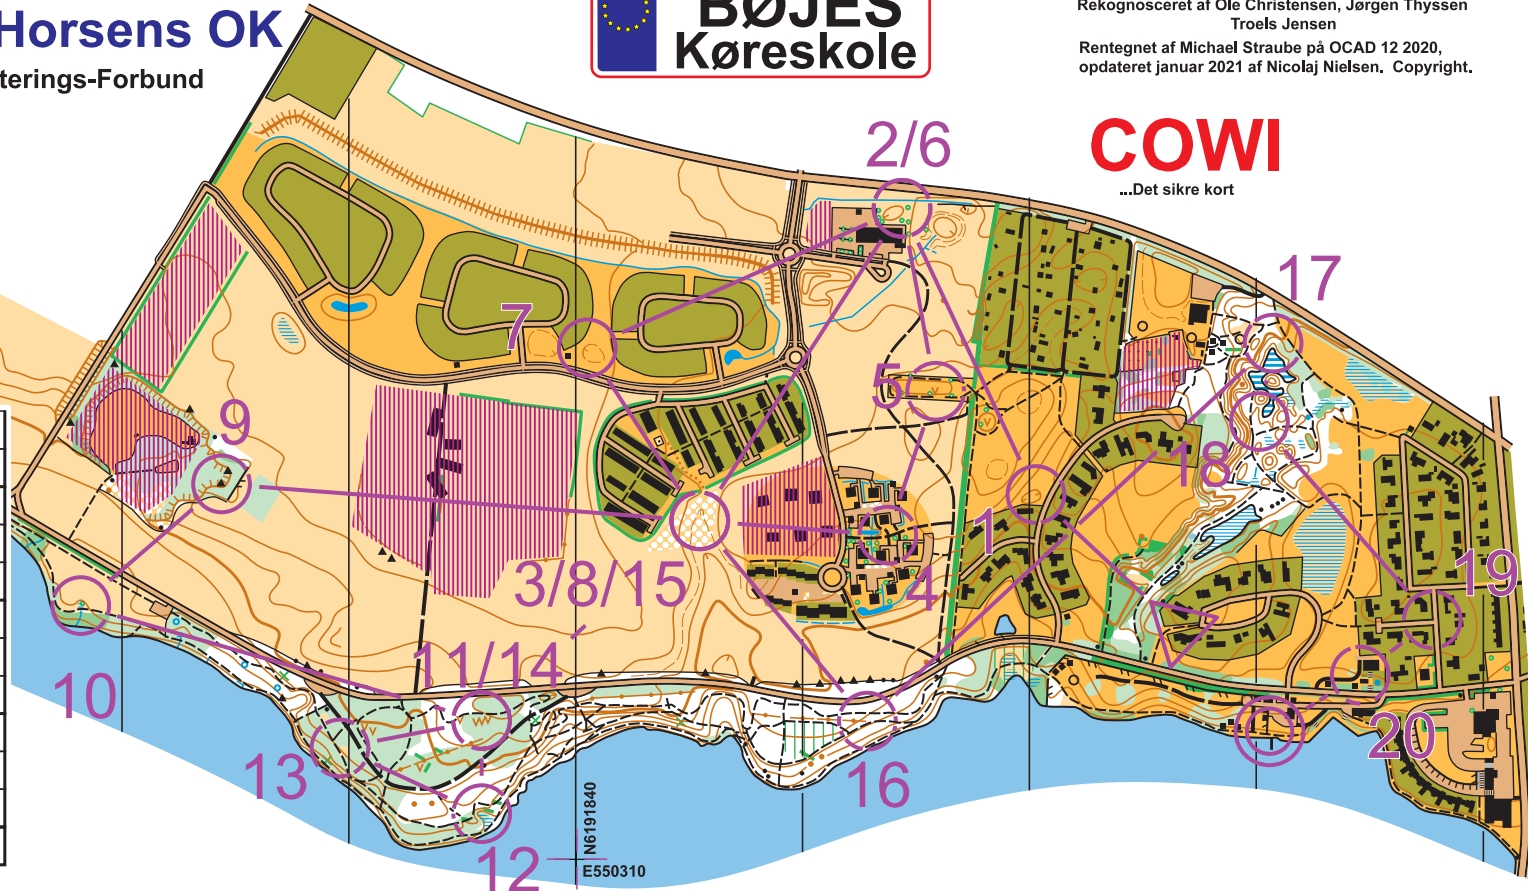

BYGHOLM NORD

TRÆNINGSLØB 30-31 JANUAR 2021

Målestok 1:10 000

Ækvivalens 2,5 m

Signaturer efter IOF's kortnorm

Orienteringskort
udgivet af **Horsens OK**
under
Dansk Orienterings-Forbund

Kortet er fremstillet på grundlag af kurver og foto fra Cowi og tekniske kort fra Horsens Kommune
Rekognosceret af Ole Christensen, Jørgen Thyssen
Troels Jensen

Rentegnet af Michael Straube på OCAD 12 2020,
opdateret januar 2021 af Nicolaj Nielsen, Copyright.

COWI
...Det sikre kort

**Lørdagstræning
Bygholm 30.01.21**

Bane 2 - Svær mellem	6,7 km		
1 57	☉		☉
2 47	☉		☉
3 41	∩		
4 49	∩ / X		
5 48	V		
6 47	☉		☉
7 37	☉		☉
8 41	∩		
9 35	↓ ▲		☉

10 34	≡	☉
11 38		V
12 39	≡	☉
13 36	⊙	☐
14 38		V
15 41	∩	
16 50	#	—
17 65	∩	
18 64	∩	
19 74	/ / Y	
20 72	⬆	—

☉ --- 140 m ---> ☉

N6191840
E550310