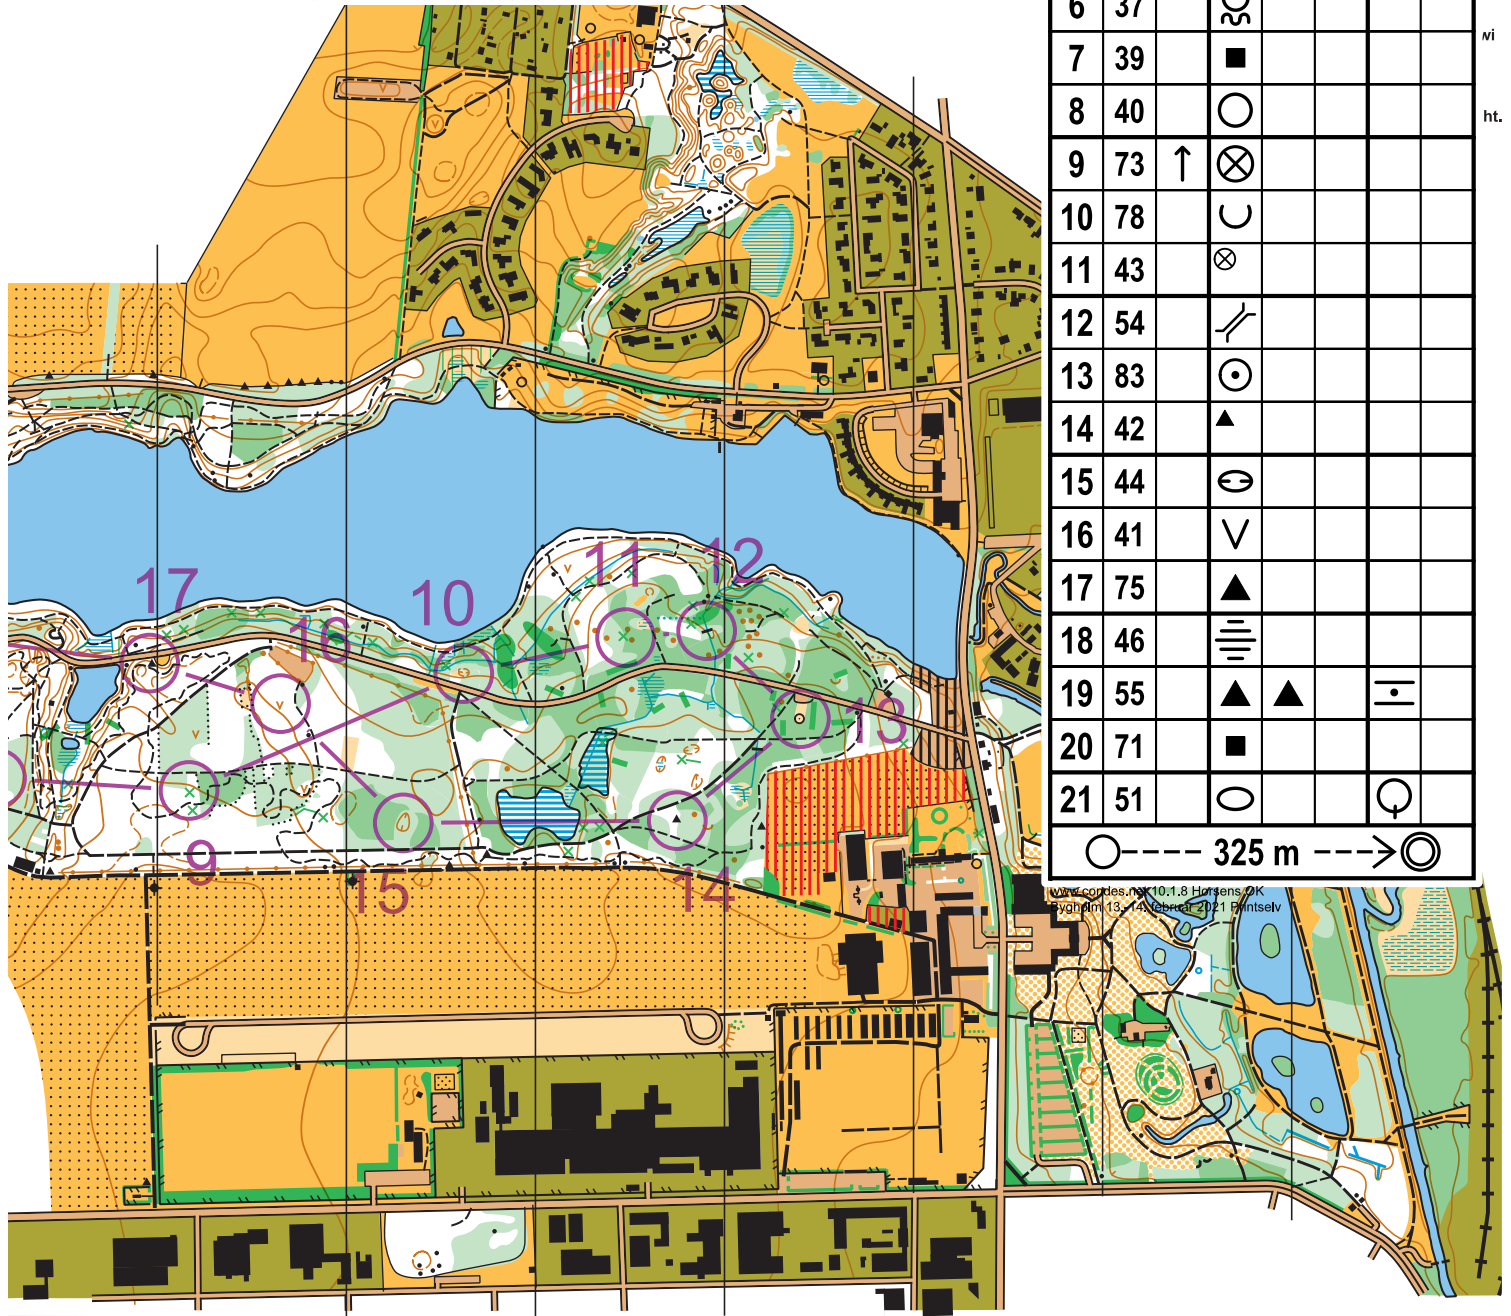

Løbsafgift:
 Voksne 20 Kr, børn 10 Kr bedes
 indbetalt på Mobilepay 34505
 eller bank 9211 4567 683 767

BYGHOLM

Målestok 1: 10.000
 Ækvadistance 2,5 m
 Signaturer efter IOF's kortnorm

1970 - 2020

Horsens
 Orienteringsklub **50 år**
 på ret kurs

COWI

...Det sikre Kort

Signaturforklaring

Landevej	Hegn	Hældningsstreg	Dyrket område
Vej	Højt hegn	Skrånt	Let gennemløbelig skov
Mindre vej grusvej	Have med hus	Grusgrav	Langsom gennemløbelig skov
God skovvej	Forbudt område	Jorddige	Svært gennemløbelig skov
God sti skovvej	Sten stor sten	Rende	Svært gennemtrængelig skov
Sti	Gruppe af sten	Svag rende	Undervegetation, langsomt -
Utydelig sti	Højdekurver	Høj	Undervegetation, svært -
Hugning	Tællekurve	Punkthøj	Bedre gennemløbsretning
Bevoksningsgrænse	Hjælpekurve	Lavning	Levende hegn, grendige
		Lille lavning	Træstub, bålplads
		Hul	
		Sø	Impassabel mose
		Vandhul	Blød bund
		Å / ikke passabel	Brønd,
		Grøft, bæk	Åbent kulturland
		Lille grøft	Åbent område
		Smal mose	

		Bygholm 13.-14. februar 2021		
2 SVÆR MELLEMLANG		6,2 km		
▷				
1	64	/ /	×	
2	35	▲		
3	82	↙		
4	49	▲		
5	76	⊙		⊥
6	37	⊙		
7	39	■		
8	40	○		
9	73	↑	⊗	
10	78	∪		
11	43	⊗		
12	54	/ /		
13	83	⊙		
14	42	▲		
15	44	⊖		
16	41	∇		
17	75	▲		
18	46	≡		
19	55	▲ ▲		⊖
20	71	■		
21	51	○		⊙
		○ --- 325 m --- → ⊙		