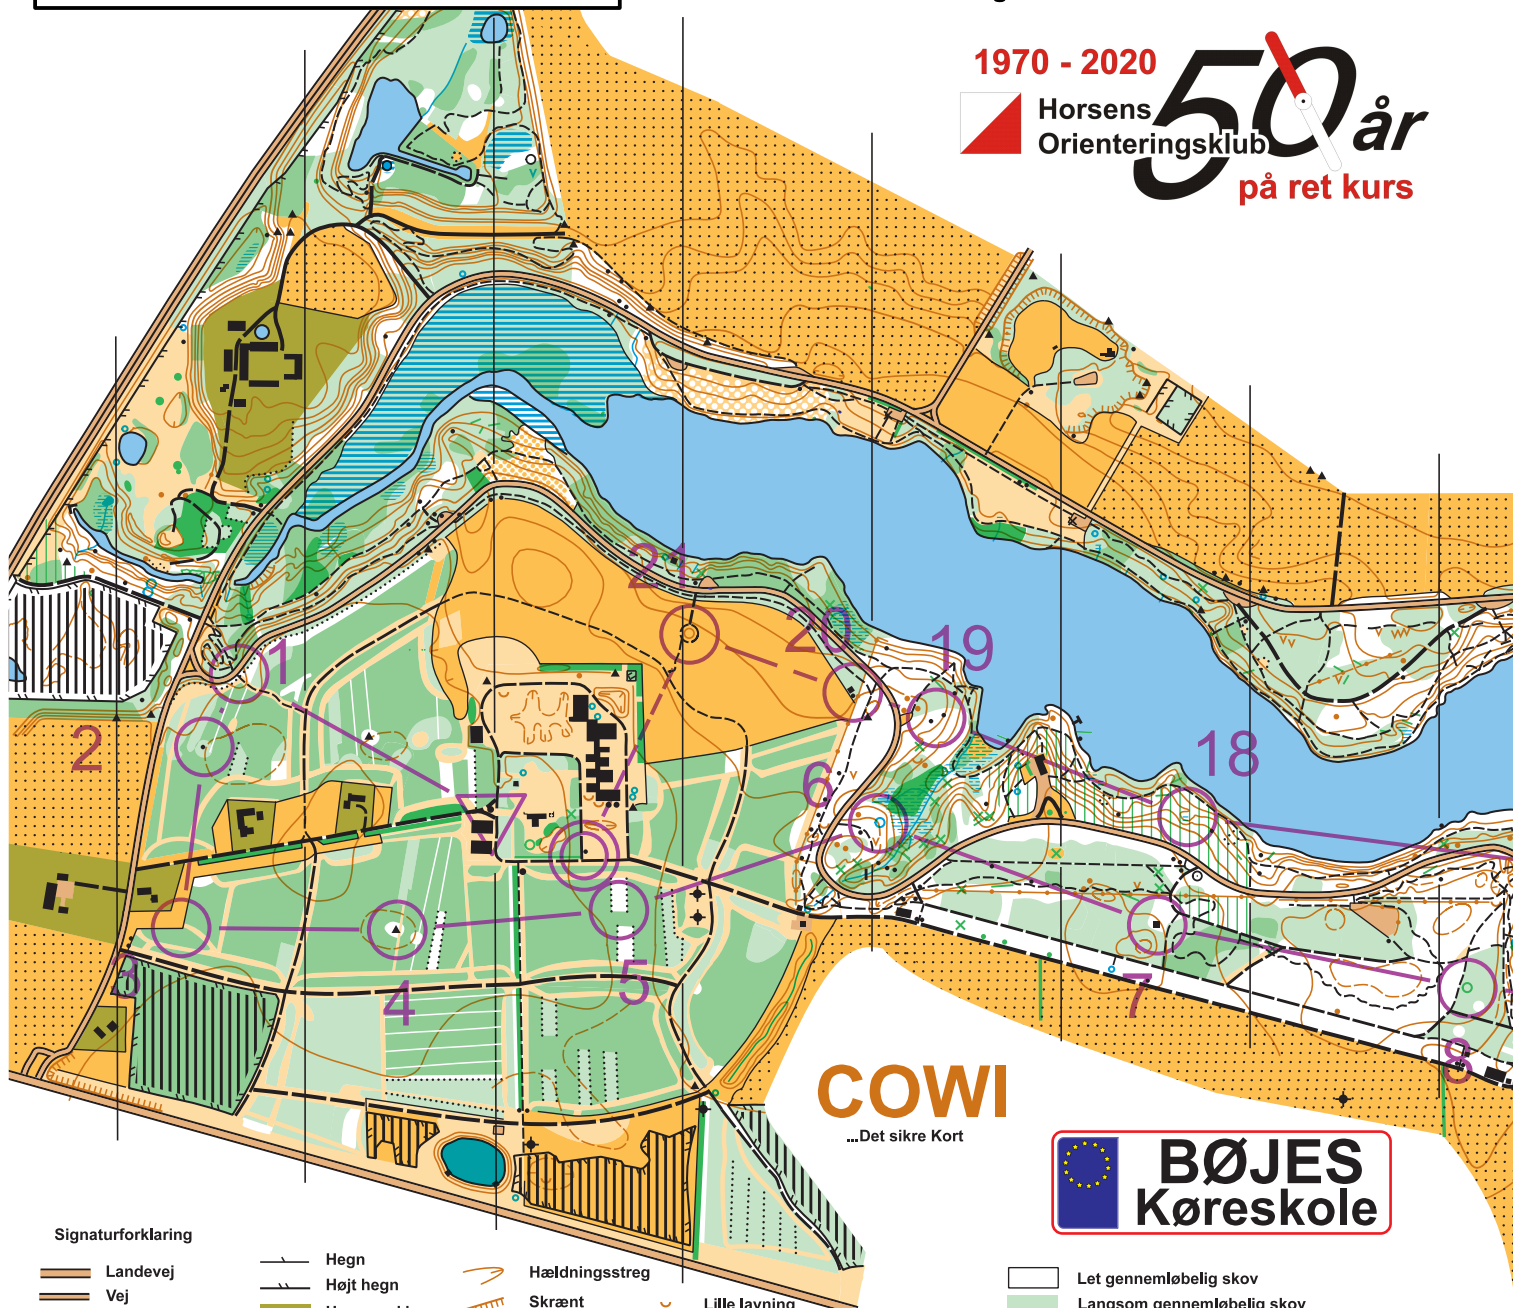

Løbsafgift:
 Voksne 20 Kr, børn 10 Kr bedes
 indbetalt på Mobilepay 34505
 eller bank 9211 4567 683 767

BYGHOLM

Målestok 1: 10.000
 Ækvadistance 2,5 m
 Signaturer efter IOF's kortnorm

1970 - 2020

Horsens
 Orienteringsklub **50 år**
 på ret kurs

COWI

...Det sikre Kort

Signaturforklaring

Landevej	Hegn	Hældningsstreg	Dyrket område
Vej	Højt hegn	Skrånt	Let gennemløbelig skov
Mindre vej grusvej	Have med hus	Grusgrav	Langsom gennemløbelig skov
God skovvej	Forbudt område	Jorddige	Svært gennemløbelig skov
God sti skovvej	Sten stor sten	Rende	Svært gennemtrængelig skov
Sti	Gruppe af sten	Svag rende	Undervegetation, langsomt -
Utydelig sti	Højdekurver	Høj	Undervegetation, svært -
Hugning	Tællekurve	Punkthøj	Bedre gennemløbsretning
Bevoksningsgrænse	Hjælpekurve	Lavning	Levende hegn, grendige
		Lille lavning	Træstub, bålplads
		Hul	
		Sø	Impassabel mose
		Vandhul	Blød bund
		Å / ikke passabel	Brønd,
		Grøft, bæk	Åbent kulturland
		Lille grøft	Åbent område
		Smal mose	

Orienteringskort
 Udgivet af Horsens Orienteringsklub
 under Dansk Orienteringsforbund

Kortet er fremstillet på grundlag af kurver og foto
 fra Cowi og tekniske kort fra Horsens kommune.
 Rekognosceret af Ole Christensen, Troels Jensen
 og Jørgen Thyssen. Rentegnet af Michael Straube
 på Ocad 12 1220. Copyright.

		Bygholm 13.-14. februar 2021		
2 SVÆR MELLEMLANG		6,2 km		
▷				
1	64	/ /	×	
2	35	▲		
3	82	↙		
4	49	▲		
5	76	⊙		⊥
6	37	⊙		
7	39	■		
8	40	○		
9	73	↑	⊗	
10	78	∪		
11	43	⊗		
12	54	/ /		
13	83	⊙		
14	42	▲		
15	44	⊖		
16	41	∇		
17	75	▲		
18	46	≡		
19	55	▲ ▲		⊖
20	71	■		
21	51	○		⊙
		○ --- 325 m --- → ⊙		