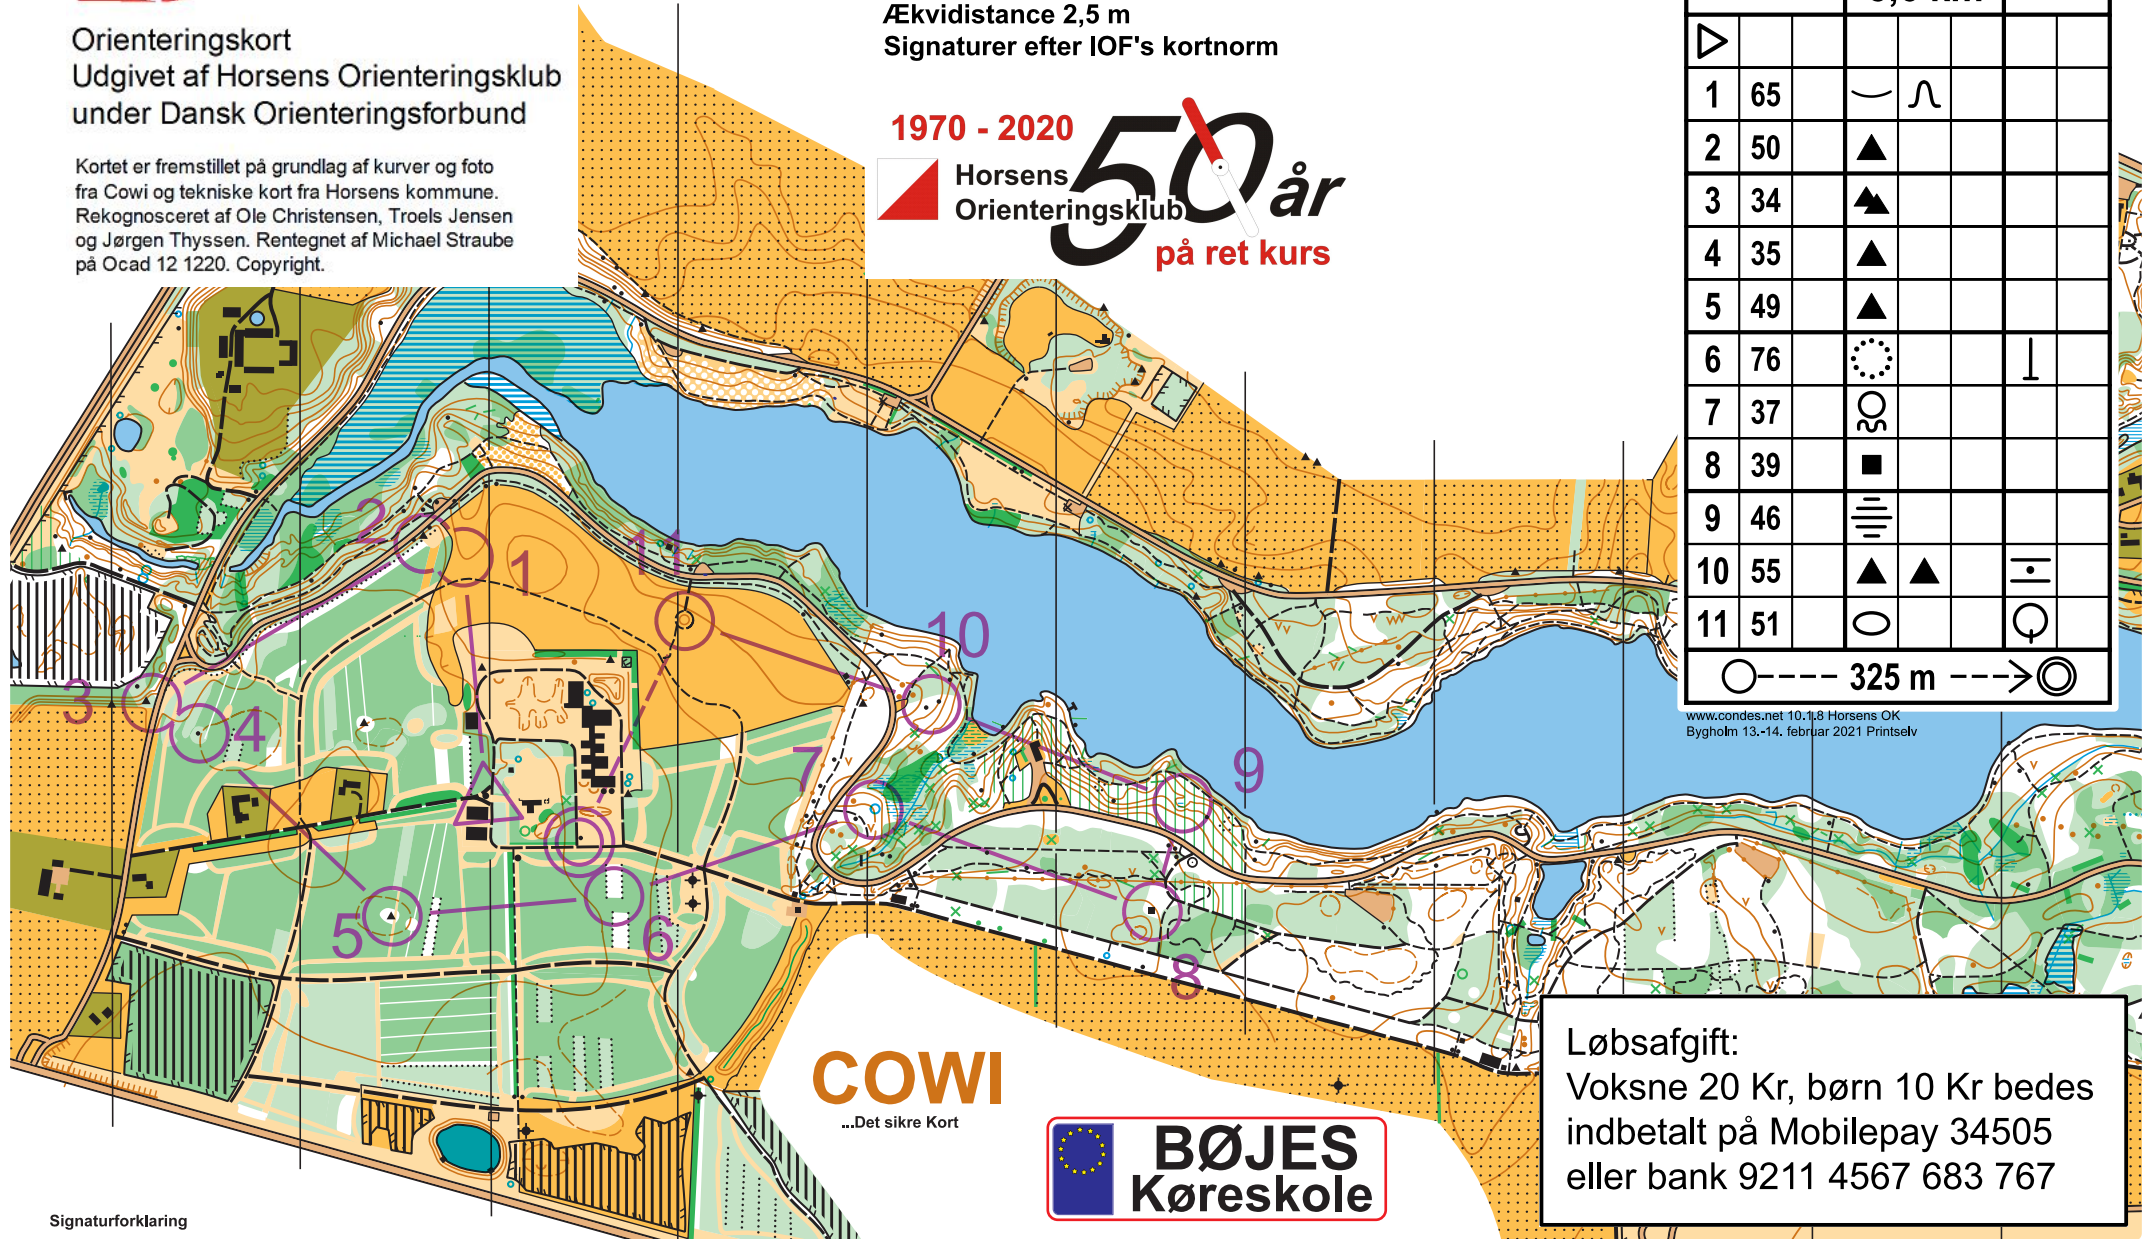

BYGHOLM

Målestok 1: 10.000
Ækvidistance 2,5 m
Signaturer efter IOF's kortnorm

Orienteringskort
Udgivet af Horsens Orienteringsklub
under Dansk Orienteringsforbund

Kortet er fremstillet på grundlag af kurver og foto
fra Cowi og tekniske kort fra Horsens kommune.
Rekognosceret af Ole Christensen, Troels Jensen
og Jørgen Thyssen. Rentegnet af Michael Straube
på Ocad 12 1220. Copyright.

| Bygholm 13.-14. februar 2021 | | | | |
|------------------------------|----|--------------------|---|---|
| Ny klasse 6 | | | | |
| 3 SVÆR KORT | | 3,6 km | | |
| ▷ | | | | |
| 1 | 65 | — | ∩ | |
| 2 | 50 | ▲ | | |
| 3 | 34 | ▲ | | |
| 4 | 35 | ▲ | | |
| 5 | 49 | ▲ | | |
| 6 | 76 | ⊙ | | ⊥ |
| 7 | 37 | ⊙ | | |
| 8 | 39 | ■ | | |
| 9 | 46 | ≡ | | |
| 10 | 55 | ▲ | ▲ | ⊥ |
| 11 | 51 | ○ | | ⊙ |
| | | ○ --- 325 m ---> ⊙ | | |