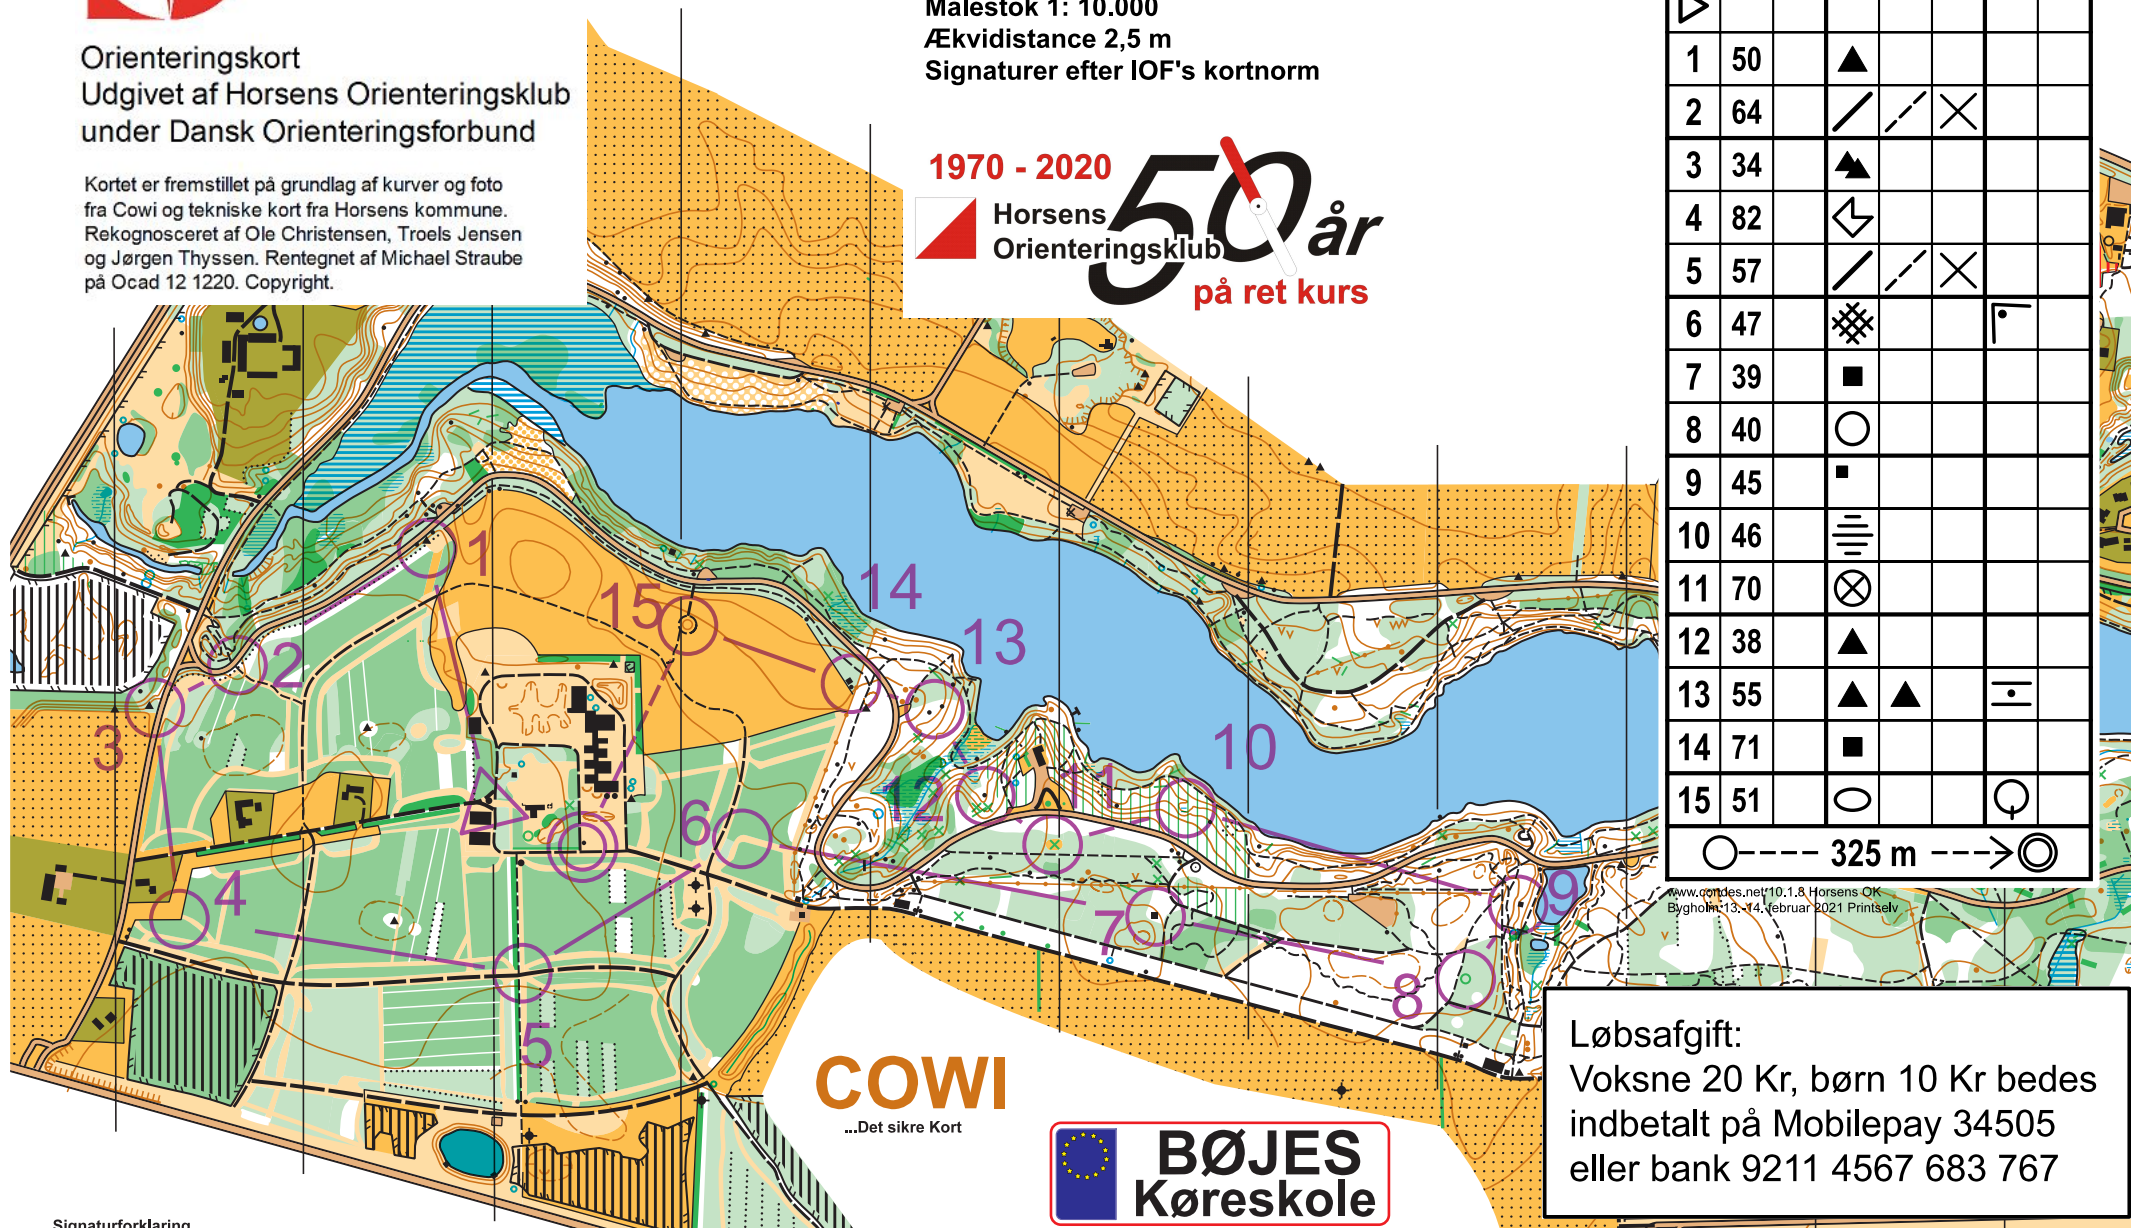

Orienteringskort
Udgivet af Horsens Orienteringsklub
under Dansk Orienteringsforbund

Kortet er fremstillet på grundlag af kurver og foto fra Cowi og tekniske kort fra Horsens kommune. Rekognosceret af Ole Christensen, Troels Jensen og Jørgen Thyssen. Rentegnet af Michael Straube på Ocad 12 1220. Copyright.

BYGHOLM

Målestok 1: 10.000
Ækvivalens 2,5 m
Signaturer efter IOF's kortnorm

1970 - 2020

Horsens
Orienteringsklub

50 år
på ret kurs

Bygholm 13.-14. februar 2021				
4 MELLEMSVÆR		4,5 km		
▷				
1	50	▲		
2	64	/ \	×	
3	34	▲		
4	82	↙		
5	57	/ \	×	
6	47	⊗		◻
7	39	■		
8	40	○		
9	45	■		
10	46	≡		
11	70	⊗		
12	38	▲		
13	55	▲ ▲		≡
14	71	■		
15	51	○		◻
		○ --- 325 m ---> ⊙		