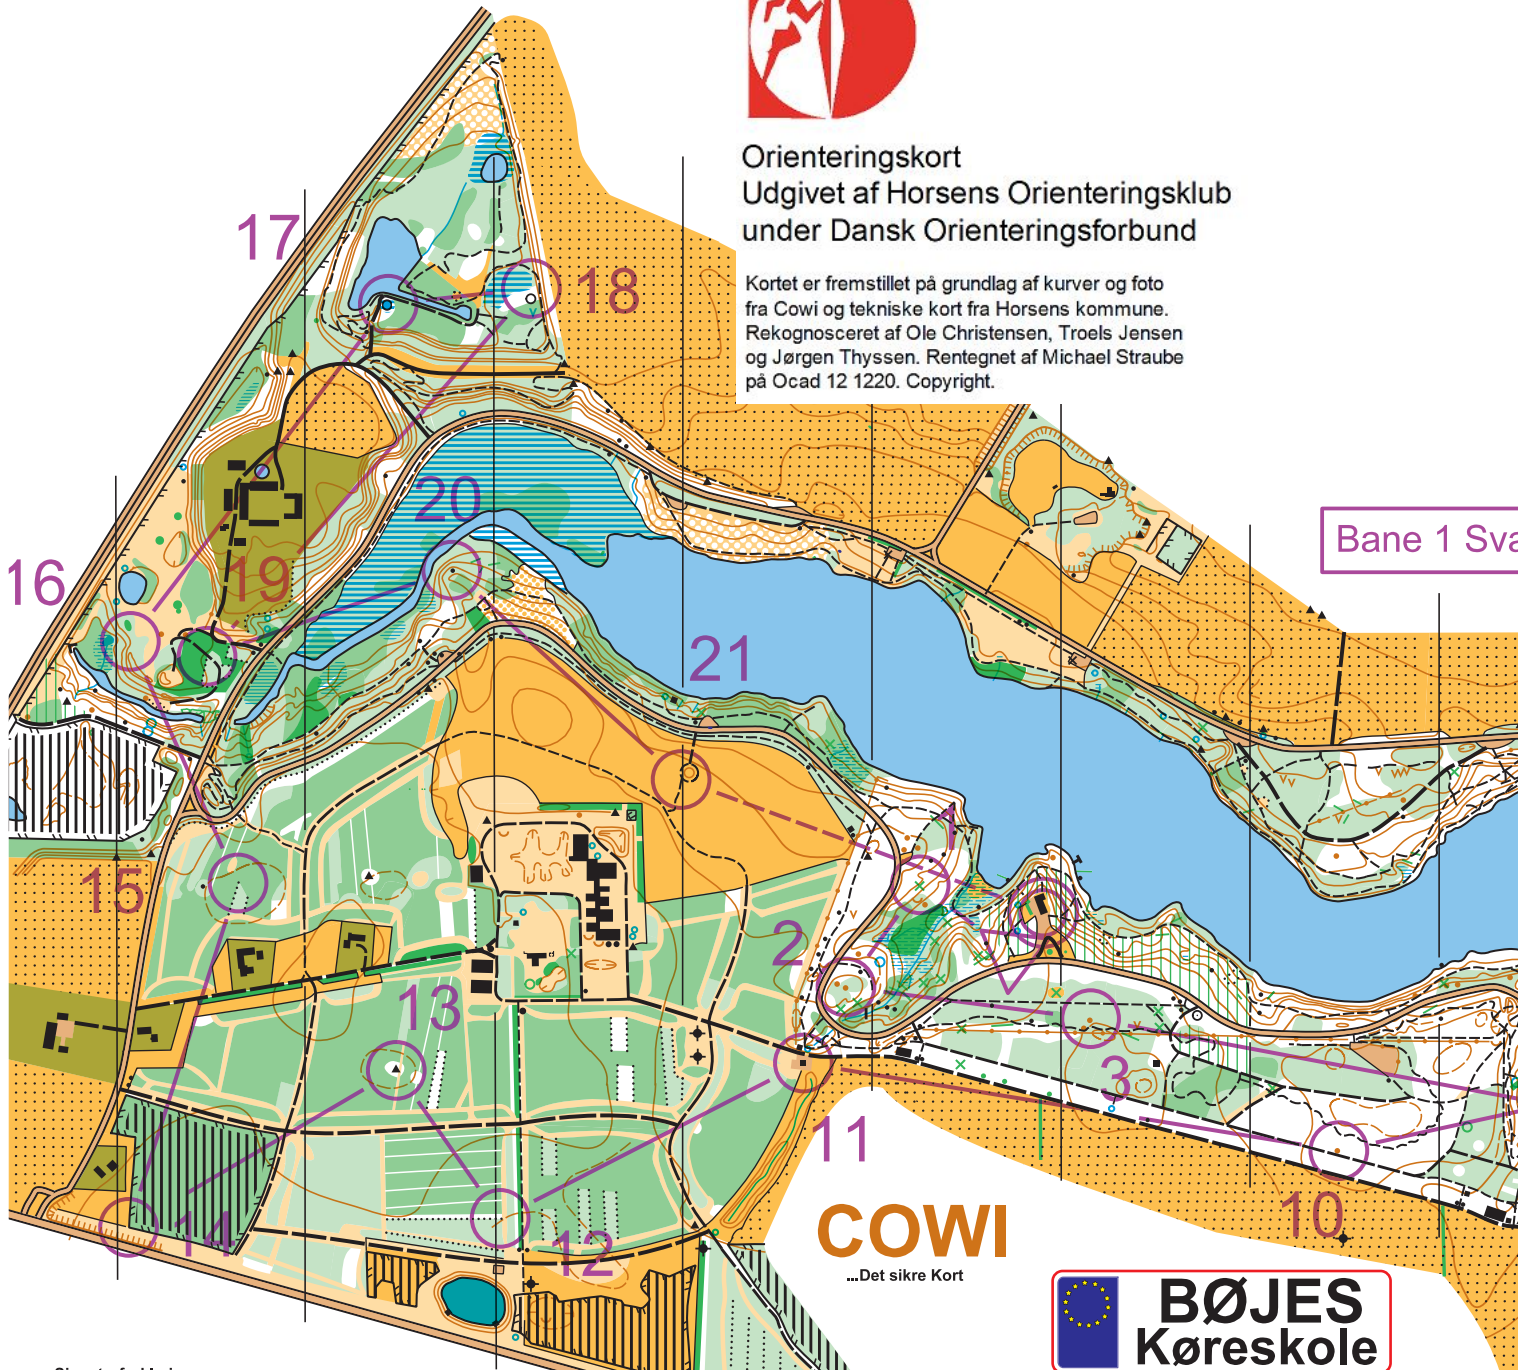

Orienteringskort Udgivet af Horsens Orienteringsklub under Dansk Orienteringsforbund

Kortet er fremstillet på grundlag af kurver og foto
fra Cowi og tekniske kort fra Horsens kommune.
Rekognosceret af Ole Christensen, Troels Jensen
og Jørgen Thyssen. Rentegnet af Michael Straube
på Ocad 12 1220. Copyright.

Signaturforklaring

--	--	--	--	--	--	--	--	--	--	--	--	--	--	--	--	--	--	--	--	--	--	--	--	--	--	--	--	--	--	--	--	--	--	--	--	--	--	--	--	--	--	--	--	--	--	--	--	--	--

BYGHOLM

Målestok 1: 10.000
 Ækvidistance 2,5 m
 Signaturer efter IOF's kortnorm

1970 - 2020
 Horsens
 Orienteringsklub
50 år
 på ret kurs

Svær, lang

Bane 1 Svær, lang		8,9 km			
▶		⊗	/	└	
1	43	⊗			
2	44	→	●		○
3	45	↑	●		○
4	38	↗	/	Y	
5	46	⊖			○
6	47	⊖			
7	75	∪			
8	49	↑	●		○
9	50	⊖			○
10	51	●			○
11	52	■			○
12	53	⇌	⋯		├
13	54	▲			
14	55	↖			└
15	56	↖	⋯		├
16	57	∩			├
17	58	∩			Q
18	76	≡			Q
19	59	/	⋯	Y	
20	60		▲		
21	61	○	/	Y	○

○----- 500 m ----->⊙

www.cordes.net 19.2.2 Horsens OK
 Bygholm uge 8 2021 - printset

Løbsafgift:
 Voksne 20 Kr, børn 10 Kr bedes
 indbetalt på Mobilepay 34505
 eller bank 9211 4567 683 767