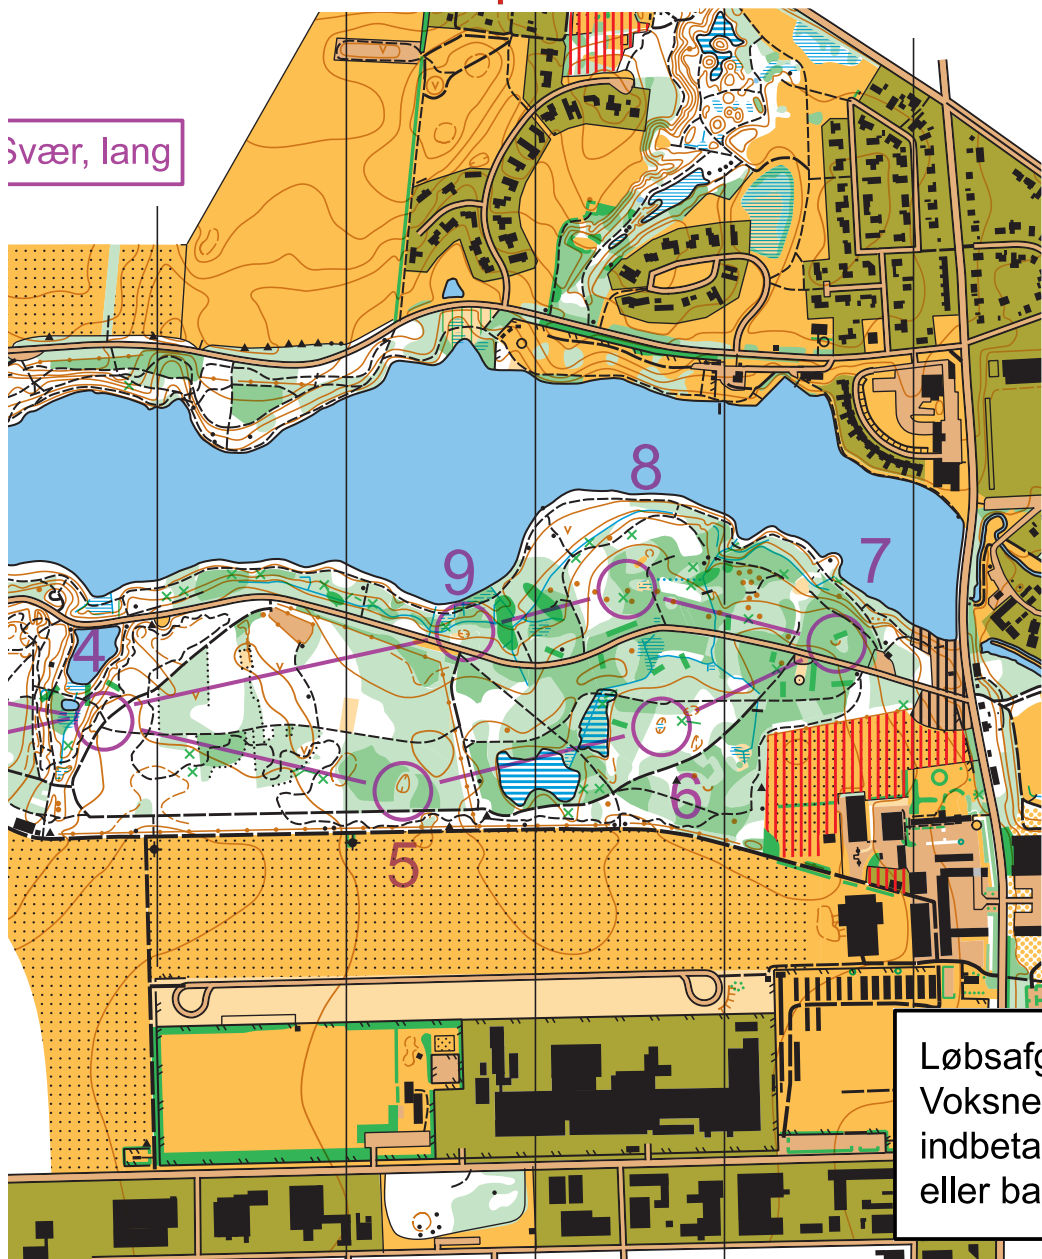

Signaturforklaring

--	--	--	--	--	--	--	--	--	--	--	--	--	--	--	--	--	--	--	--	--	--	--	--	--	--	--	--	--	--	--	--	--	--	--	--	--	--	--	--	--	--	--	--	--	--	--	--	--	--

BYGHOLM

Målestok 1: 10.000
 Ækvidistance 2,5 m
 Signaturer efter IOF's kortnorm

1970 - 2020
 Horsens
 Orienteringsklub
50 år
 på ret kurs

Svær, lang

Bane 1 Svær, lang		8,9 km			
▶		⊗	/	└	
1	43	⊗			
2	44	→	●		○
3	45	↑	●		○
4	38	↗	/	Y	
5	46	⊖			○
6	47	⊖			
7	75	∪			
8	49	↑	●		○
9	50	⊖			○
10	51	●			○
11	52	■			○
12	53	⇌	⋯		├
13	54	▲			
14	55	↖			└
15	56	↖	⋯		├
16	57	∩			├
17	58	∩			Q
18	76	≡			Q
19	59	/	⋯	Y	
20	60		▲		
21	61	○	/	Y	○