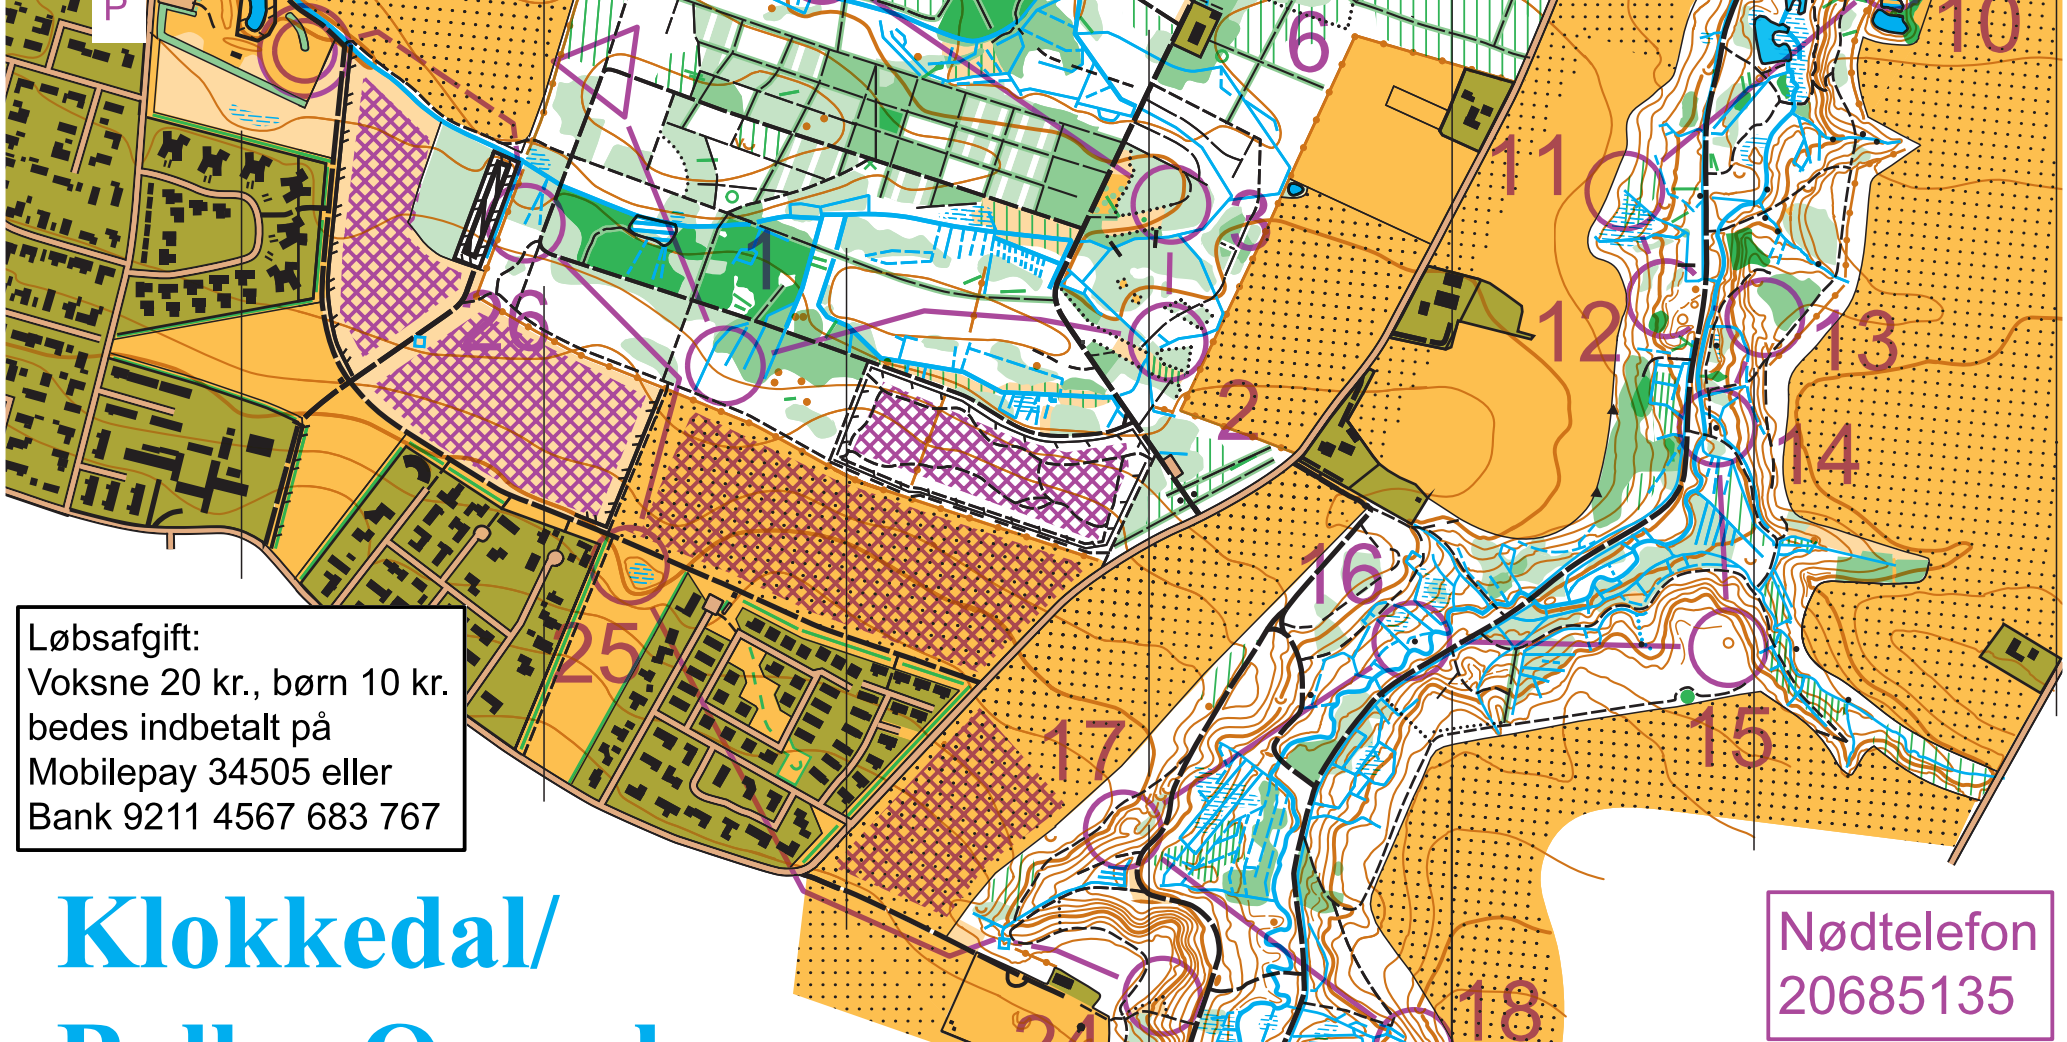

Natugle 2021			
1	7,8 km		
1	103		
2	112		
3	116		
4	107		
5	119		

6	120			
7	133			
8	140			
9	143			
10	144			
11	138			

www.oordes.net/10\_18\_Horsens\_OK  
 Natugle "Klokkedal2021.jwd"

www.oordes.net/10\_18\_Horsens\_OK  
 Natugle "Klokkedal2021.jwd"

Løbsafgift:  
 Voksne 20 kr., børn 10 kr.  
 bedes indbetalt på  
 Mobilepay 34505 eller  
 Bank 9211 4567 683 767

# Boller Overskov

Målestok 1 : 7500

Ækvidistance 2,5 m

Signatur efter

ISOM 2017

1970 - 2020

Horsens  
Orienteringsklub

**50** år  
på ret kurs