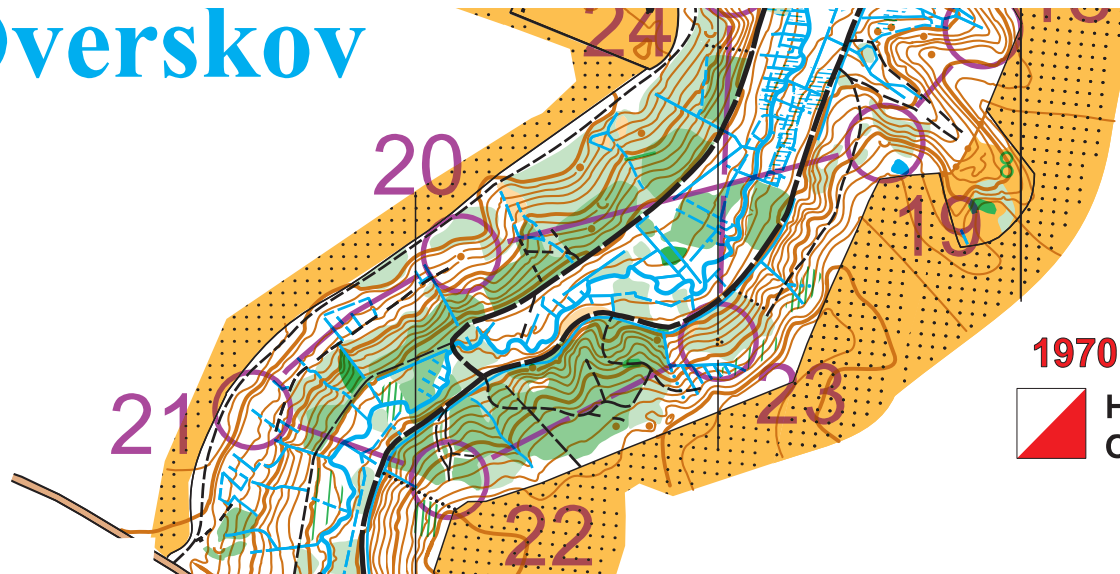

# Boller Overskov

Målestok 1 : 7500

Ækvidistance 2,5 m

Signatur efter

ISOM 2017

1970 - 2020

Horsens  
Orienteringsklub

**50** år  
på ret kurs