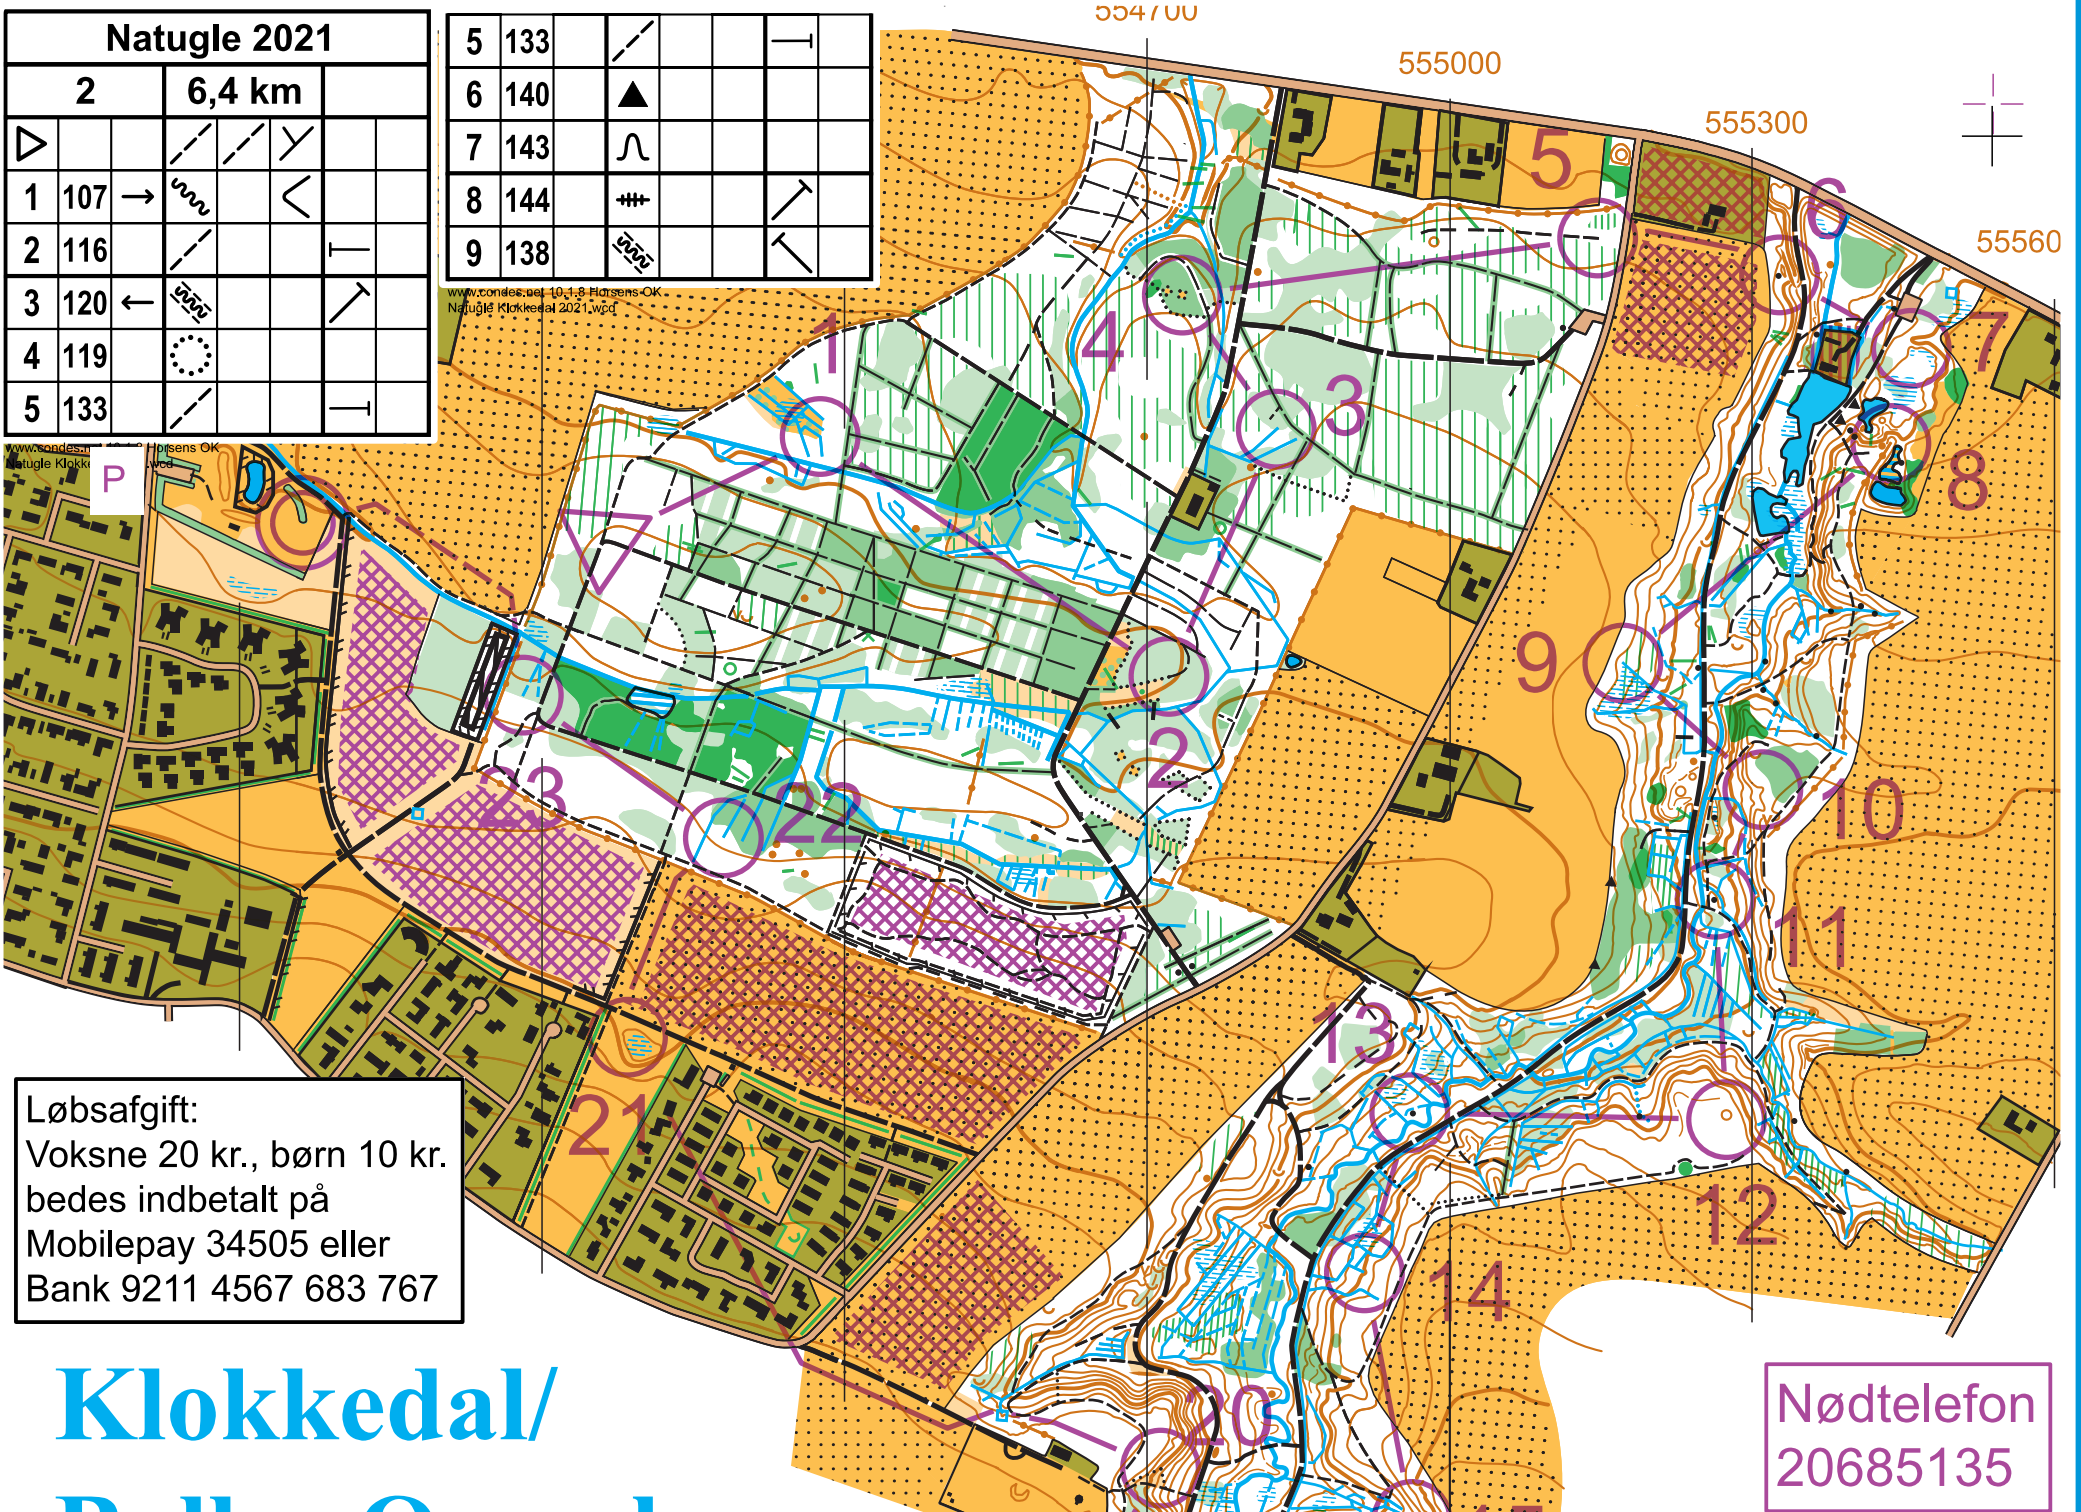

# Natugle 2021

2		6,4 km	
▷		↘	↙
1	107 →	⋈	<
2	116	↘	└
3	120 ←	⋈	↗
4	119	⊙	
5	133	↘	└

5	133	↘	└
6	140	▲	
7	143	∩	
8	144	≡	↖
9	138	⋈	↖

www.condee.net 10-1-8 Horsens OK  
Natugle Klokkedal 2021.wpd

www.condee.net 10-1-8 Horsens OK  
Natugle Klokkedal 2021.wpd

# Boller Overskov

Målestok 1 : 7500

Ækvidistance 2,5 m

Signatur efter

ISOM 2017

1970 - 2020

Horsens Orienteringsklub

**50 år**  
på ret kurs