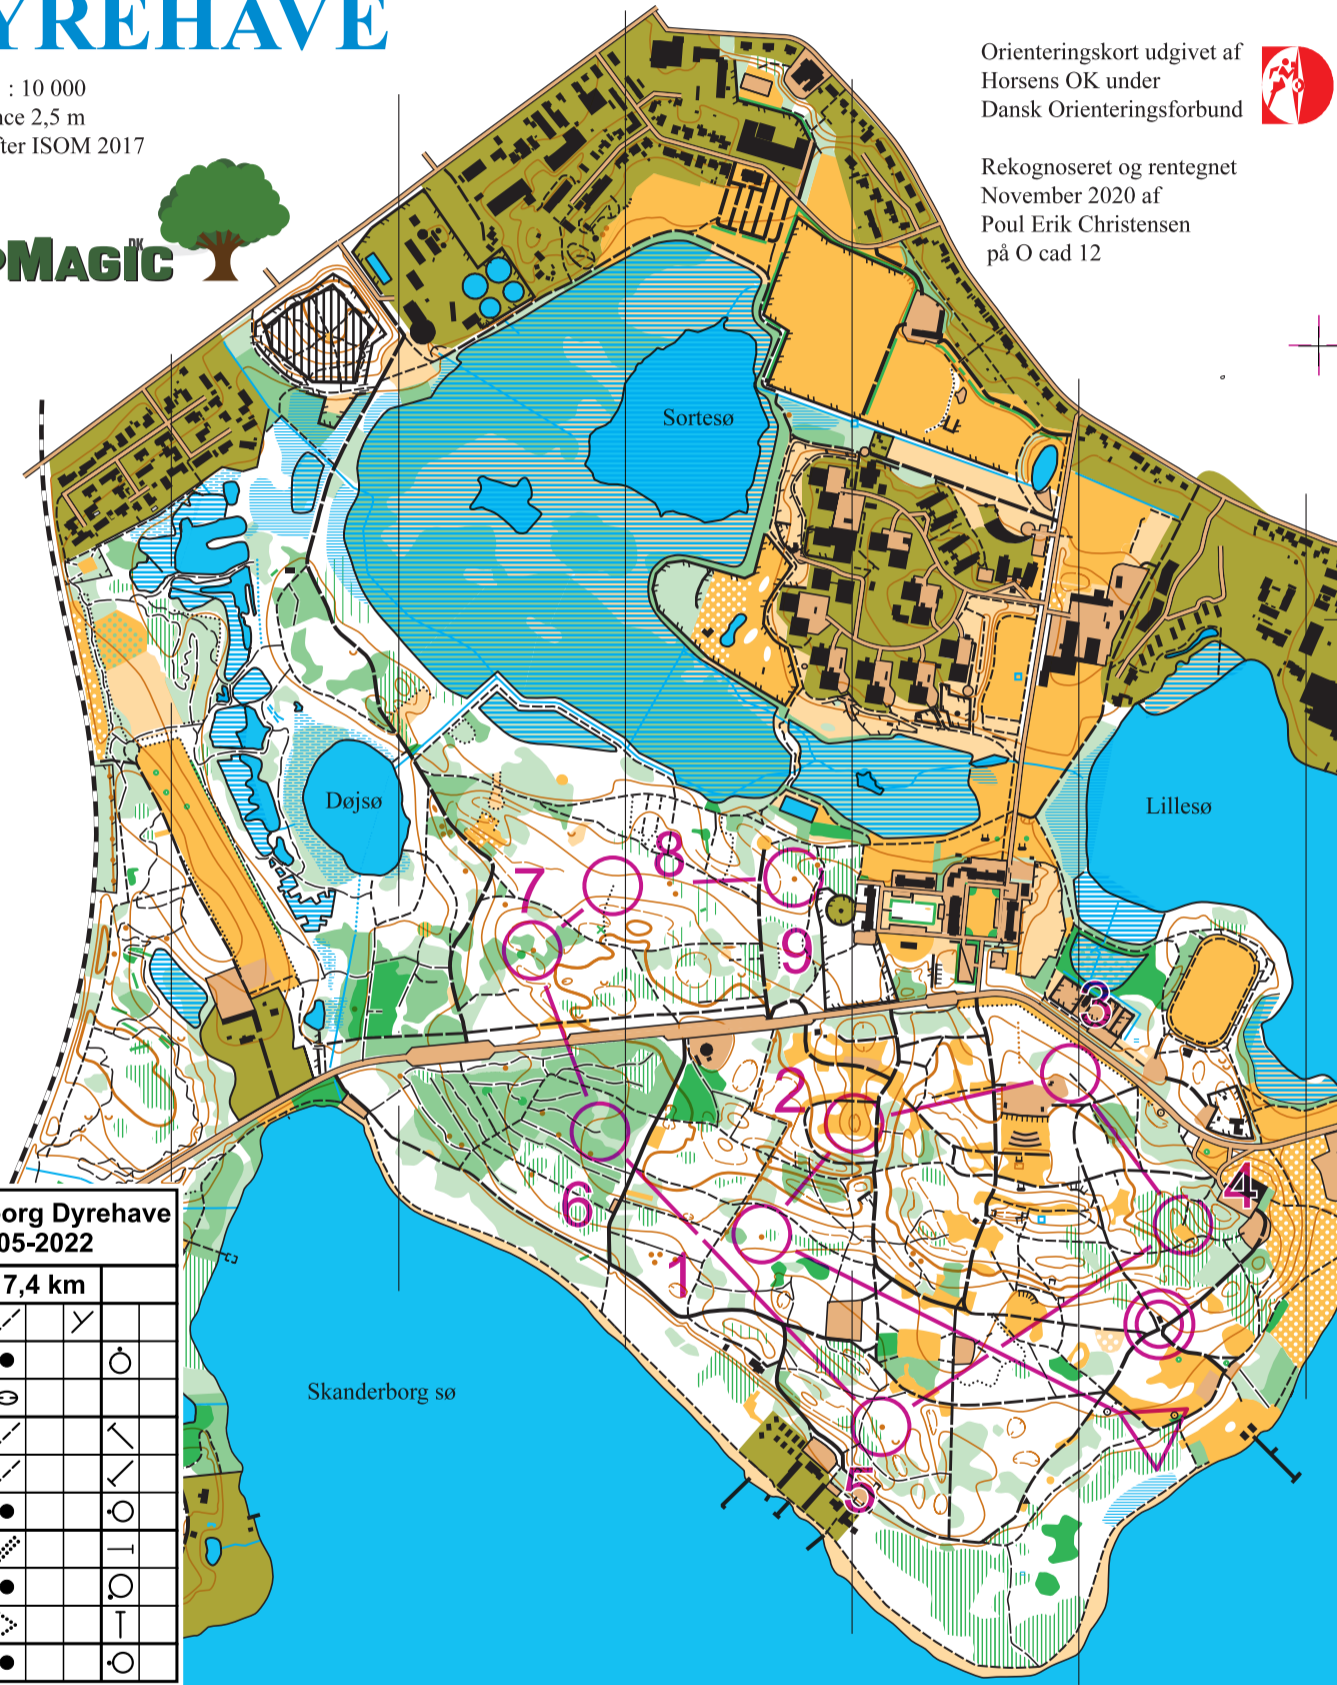

SKANDERBORG DYREHAVE

Målestok 1 : 10 000
Ækvivalens 2,5 m
Signatur efter ISOM 2017

MAPMAGIC

Orienteringskort udgivet af
Horsens OK under
Dansk Orienteringsforbund

Rekognoseret og rentegnet
November 2020 af
Poul Erik Christensen
på O cad 12

Skanderborg Dyrehave
14-05-2022

Bane 1 - 1	7,4 km		
1	120	●	○
2	118	☉	
3	126	↗	↖
4	134	↗	↖
5	129	●	○
6	110	▨	—
7	105	●	○
8	106	▨	T
9	109	●	○