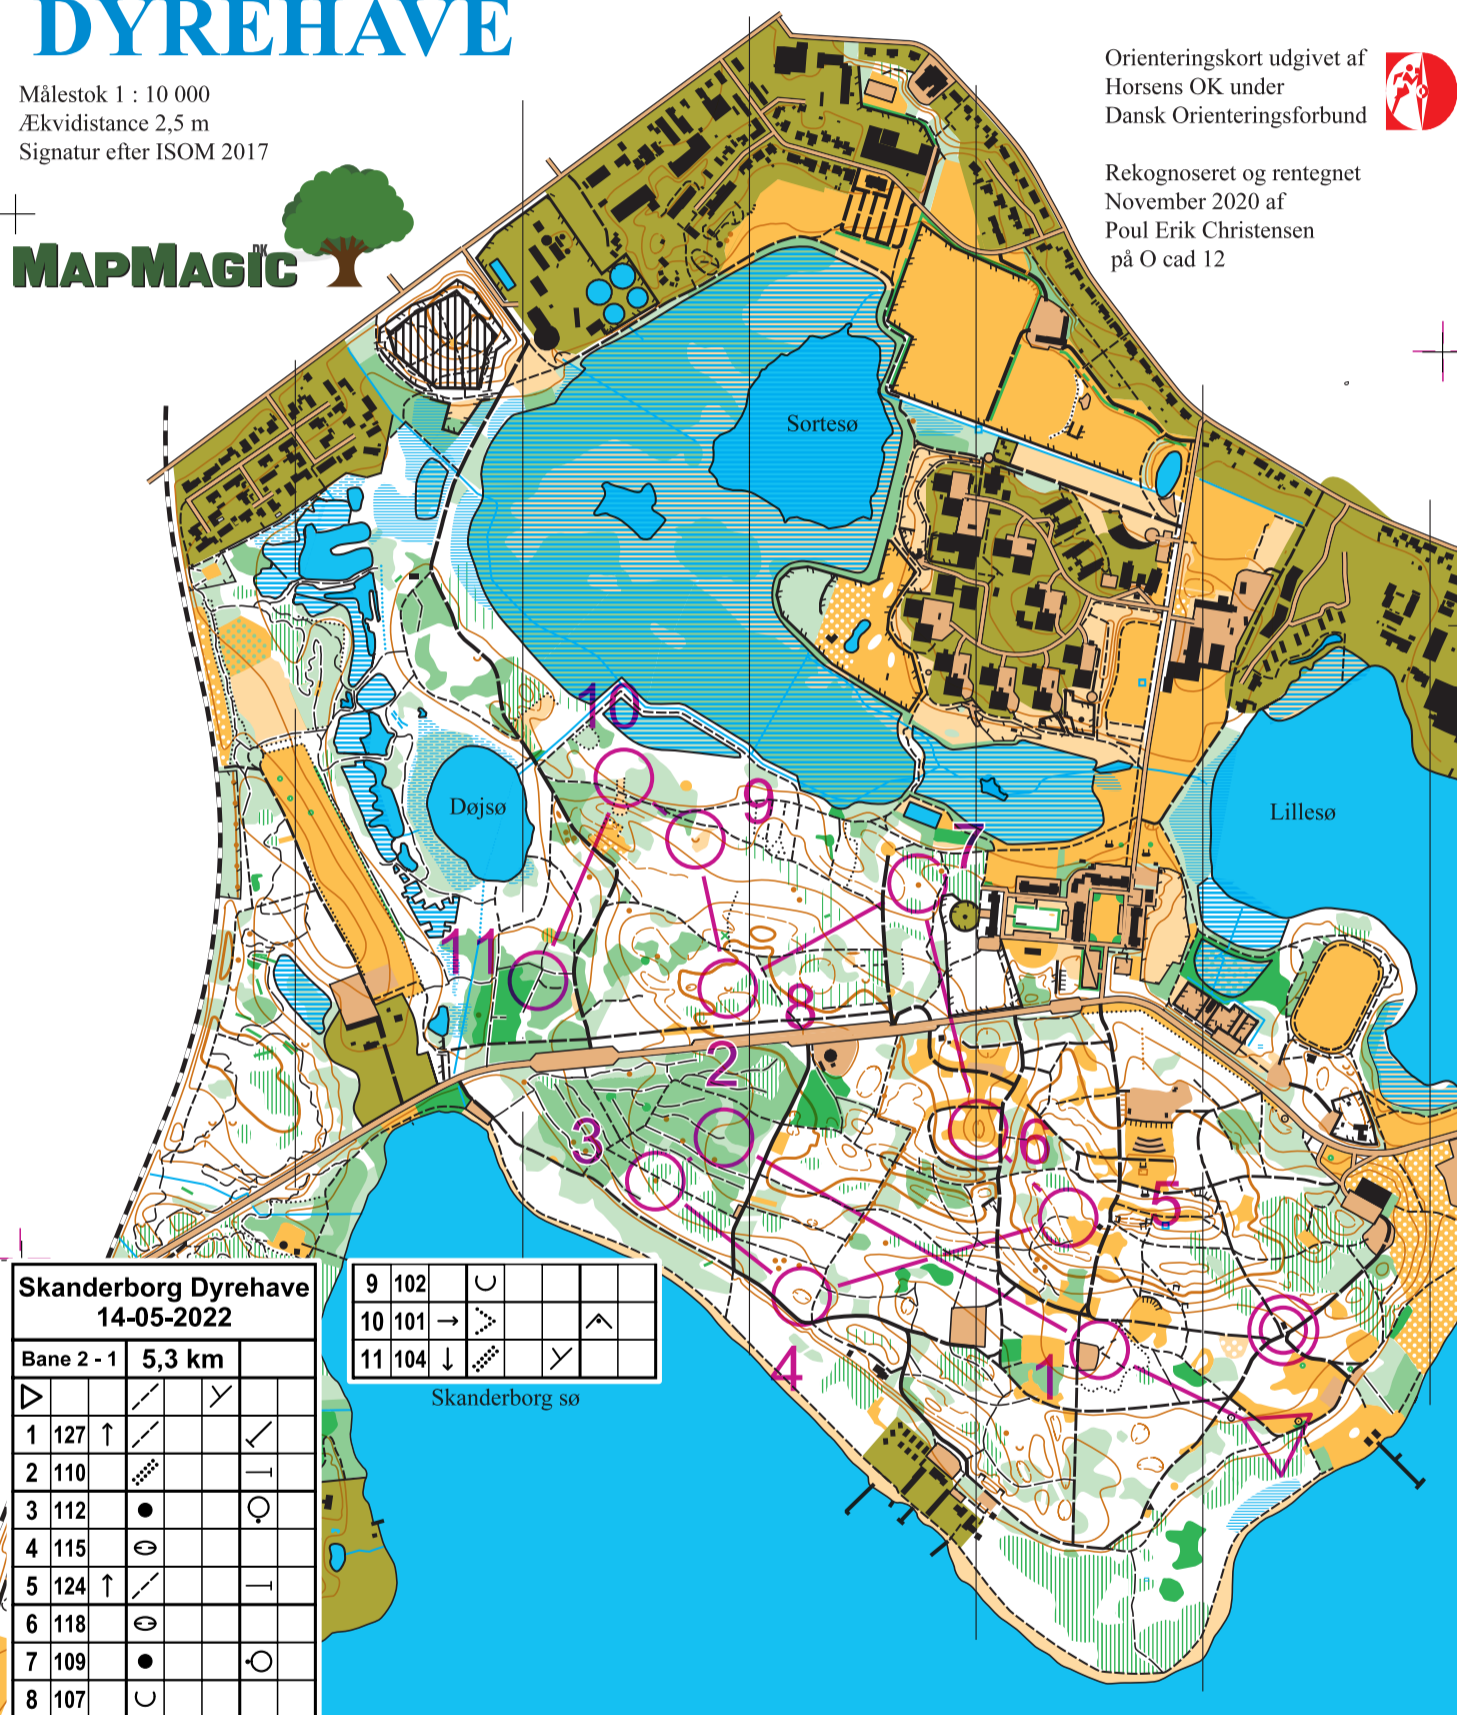

SKANDERBORG DYREHAVE

Målestok 1 : 10 000
Ækvivalens 2,5 m
Signatur efter ISOM 2017

MAPMAGIC

Orienteringskort udgivet af
Horsens OK under
Dansk Orienteringsforbund

Rekognoseret og rentegnet
November 2020 af
Poul Erik Christensen
på O cad 12

Skanderborg Dyrehave		14-05-2022	
Bane 2 - 1	5,3 km		
1	127 ↑	✓	✓
2	110	—	—
3	112 ●	♀	♀
4	115	⊖	⊖
5	124 ↑	—	—
6	118	⊖	⊖
7	109 ●	⊖	⊖
8	107	∪	∪

9	102	∪		
10	101	→	∧	
11	104	↓	∨	

Skanderborg sø