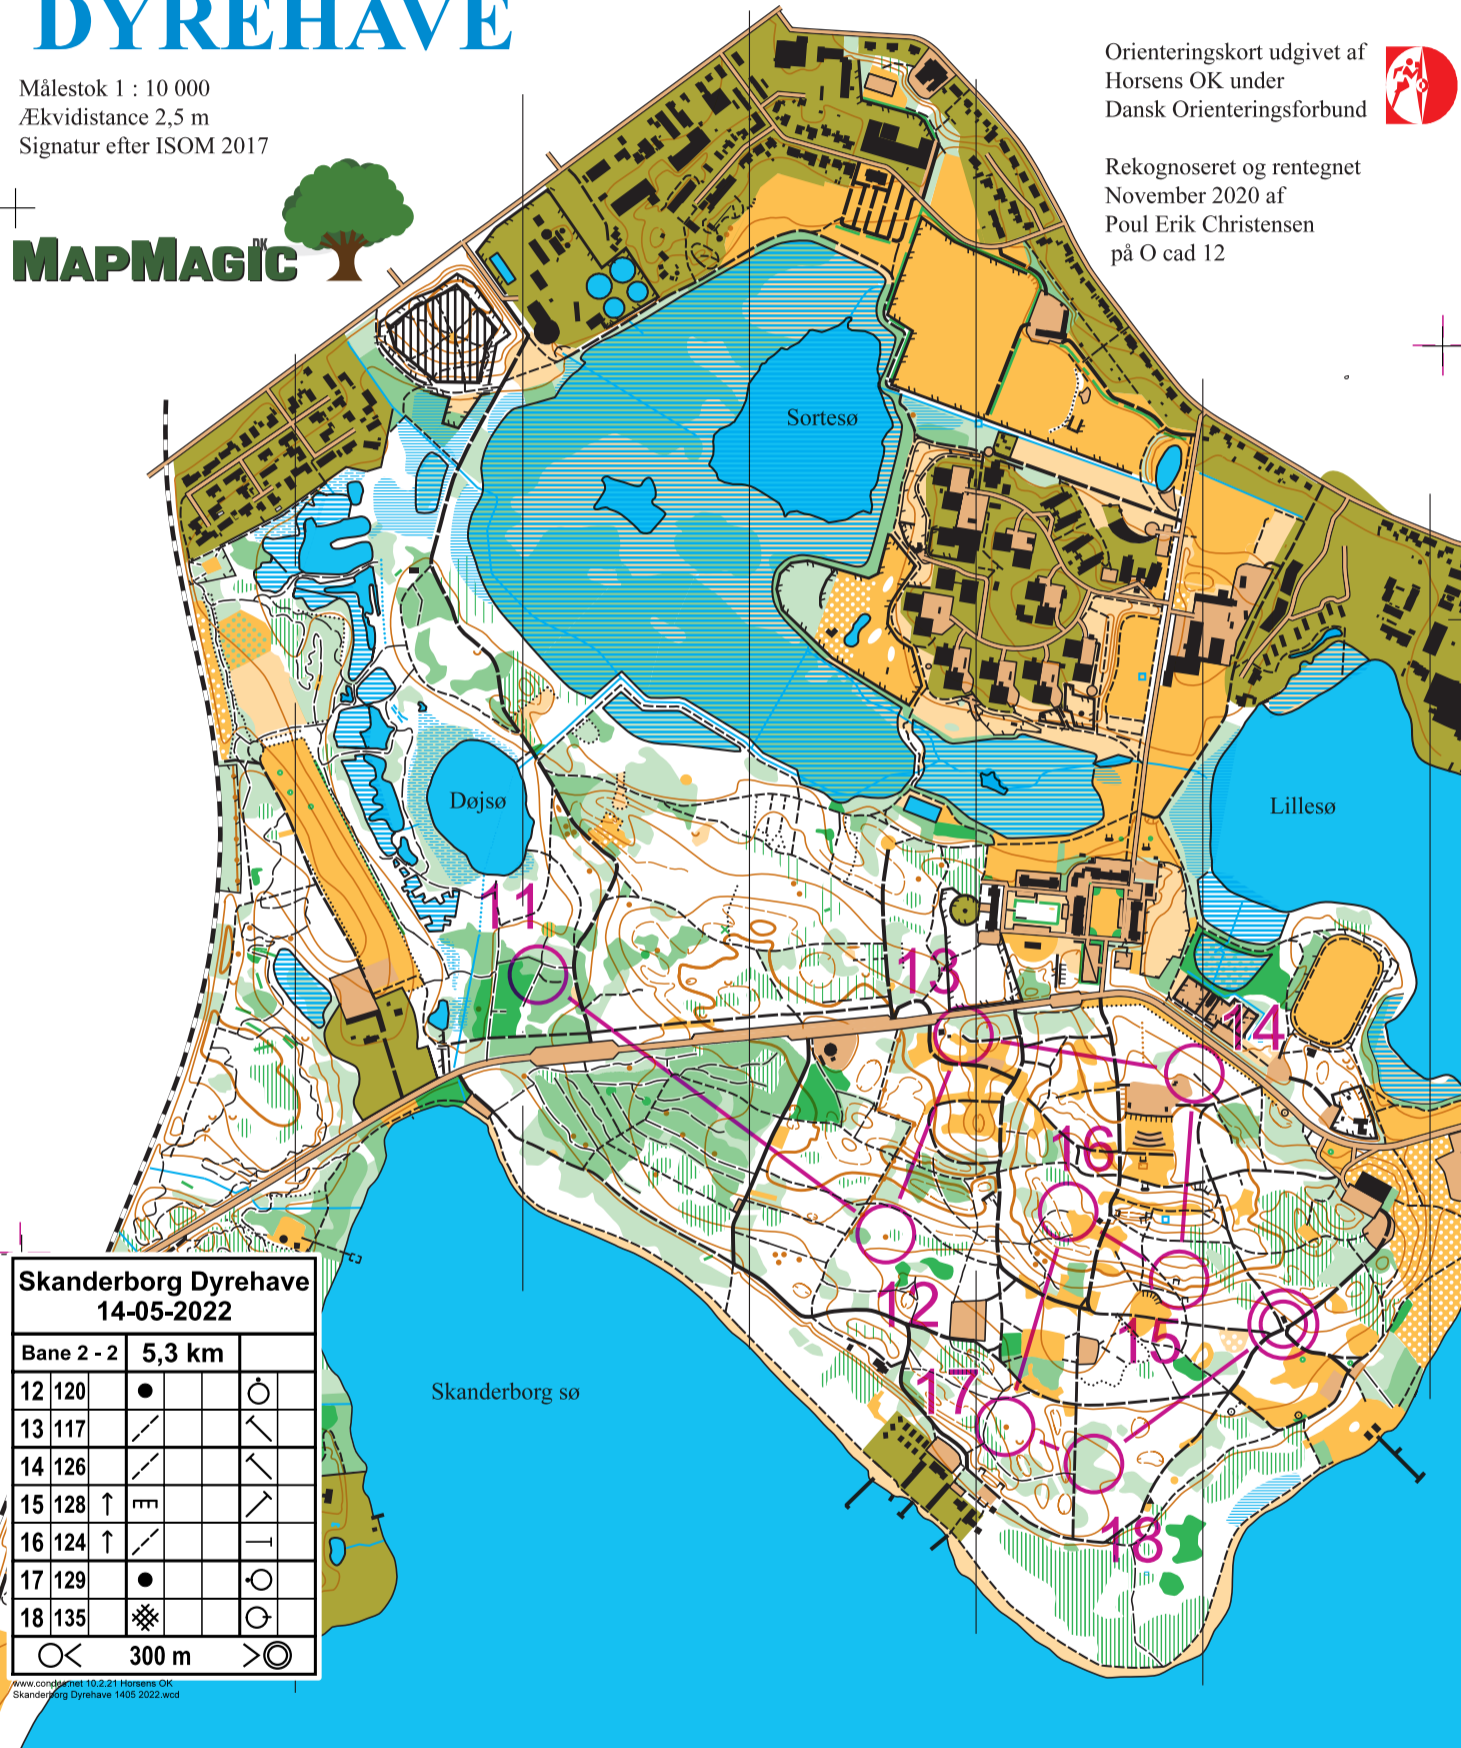

SKANDERBORG DYREHAVE

Målestok 1 : 10 000
Ækvivalens 2,5 m
Signatur efter ISOM 2017

MAPMAGIC

Orienteringskort udgivet af
Horsens OK under
Dansk Orienteringsforbund

Rekognoseret og rentegnet
November 2020 af
Poul Erik Christensen
på O cad 12

Skanderborg Dyrehave 14-05-2022		Bane 2 - 2		5,3 km	
12	120	●			○
13	117	/			⊗
14	126	/			⊗
15	128	↑	mm		⊗
16	124	↑	/		⊗
17	129	●			○
18	135	⊗			○

○ < 300 m > ○