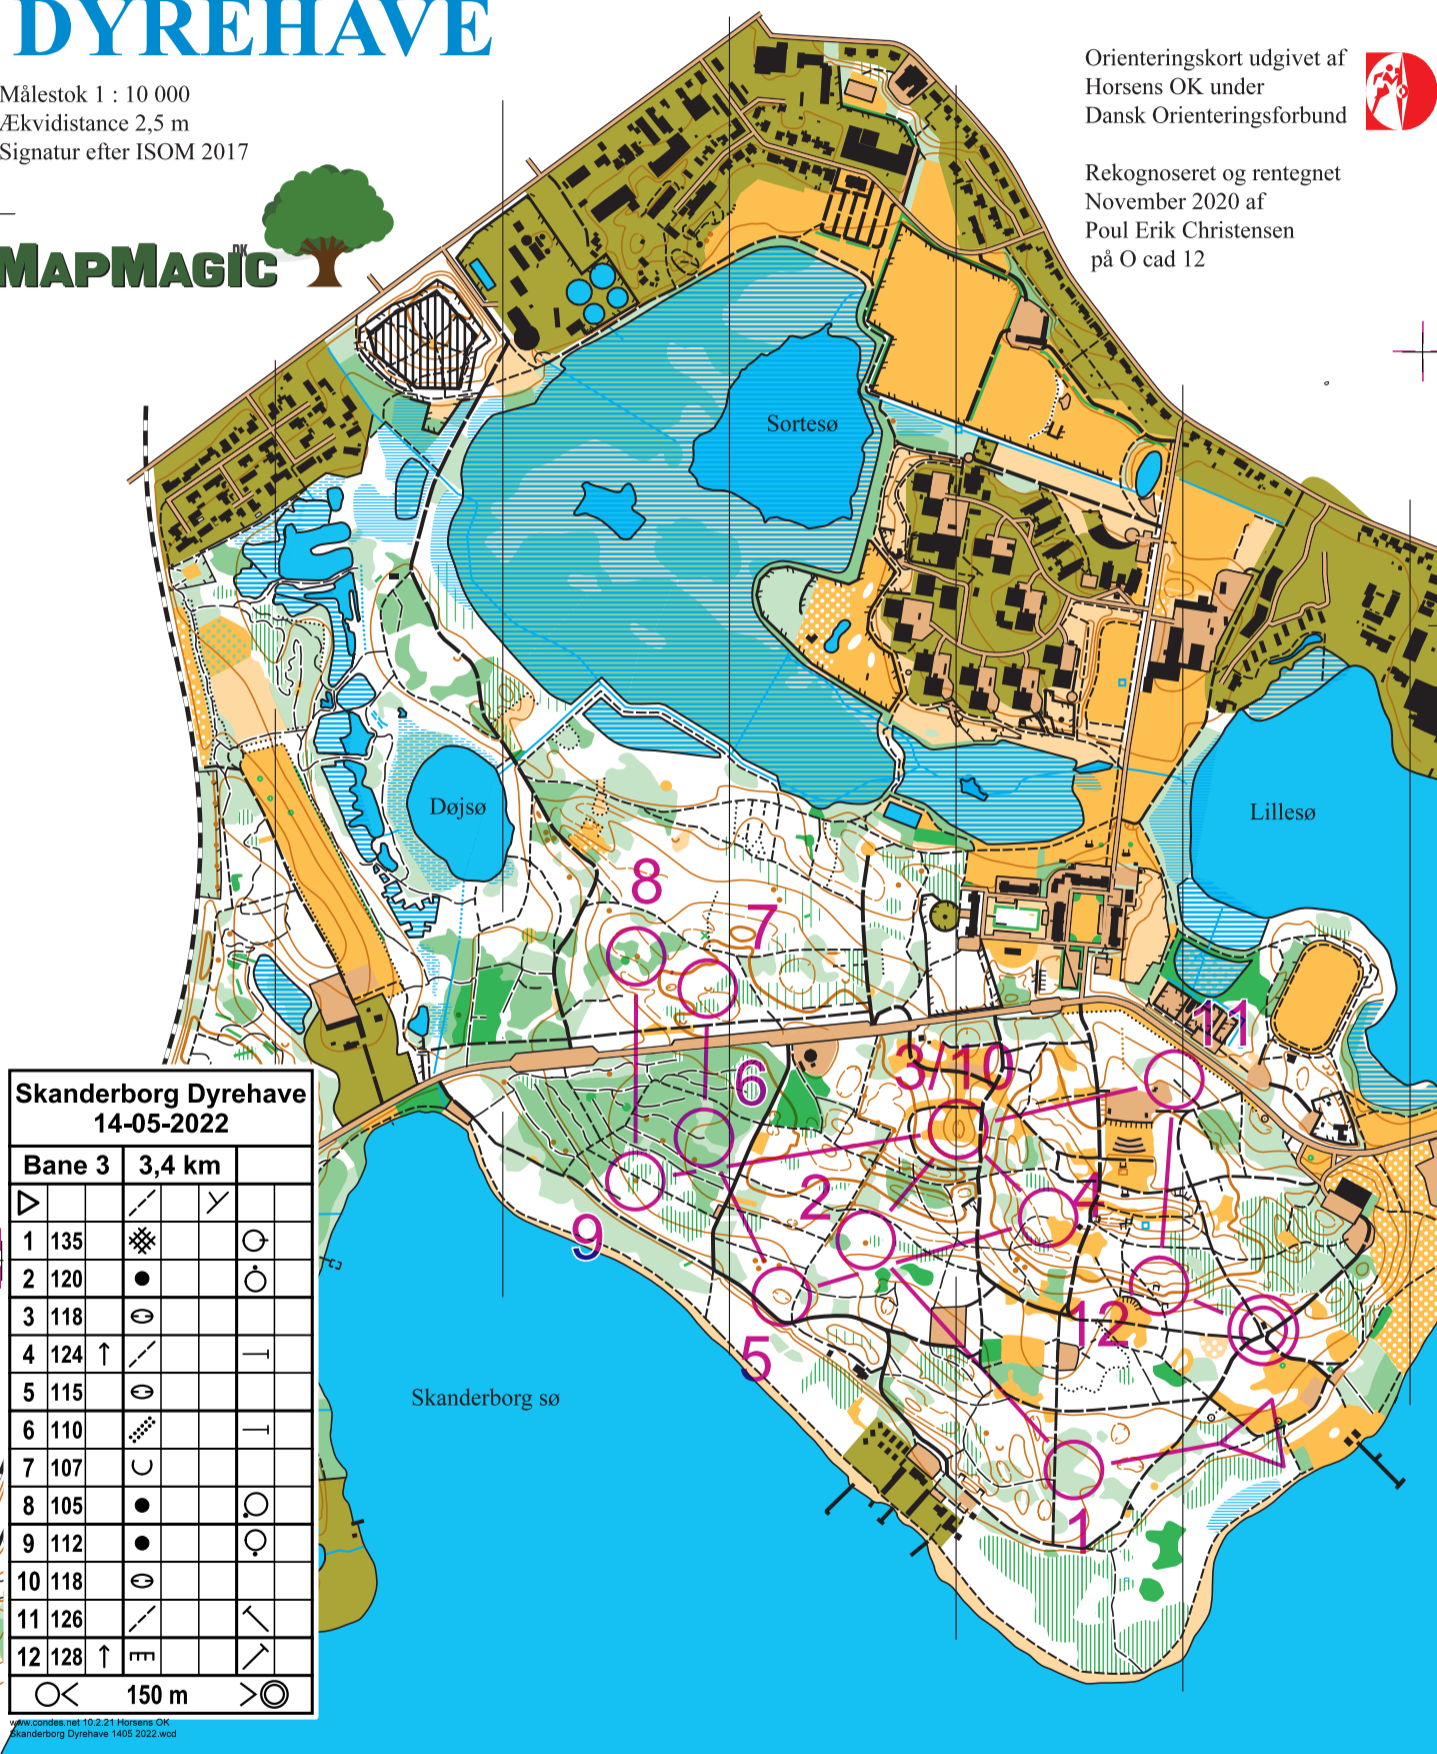

SKANDERBORG DYREHAVE

Målestok 1 : 10 000
Ækvivalens 2,5 m
Signatur efter ISOM 2017

Orienteringskort udgivet af
Horsens OK under
Dansk Orienteringsforbund

Rekognoseret og rentegnet
November 2020 af
Poul Erik Christensen
på O cad 12

Skanderborg Dyrehave 14-05-2022			
Bane 3	3,4 km		
1	135	⊗	⊙
2	120	●	⊙
3	118	⊖	
4	124	↑	—
5	115	⊖	
6	110	⊗	—
7	107	∪	
8	105	●	⊙
9	112	●	⊙
10	118	⊖	
11	126	∕	∕
12	128	↑	↗

⊙ < 150 m > ⊙