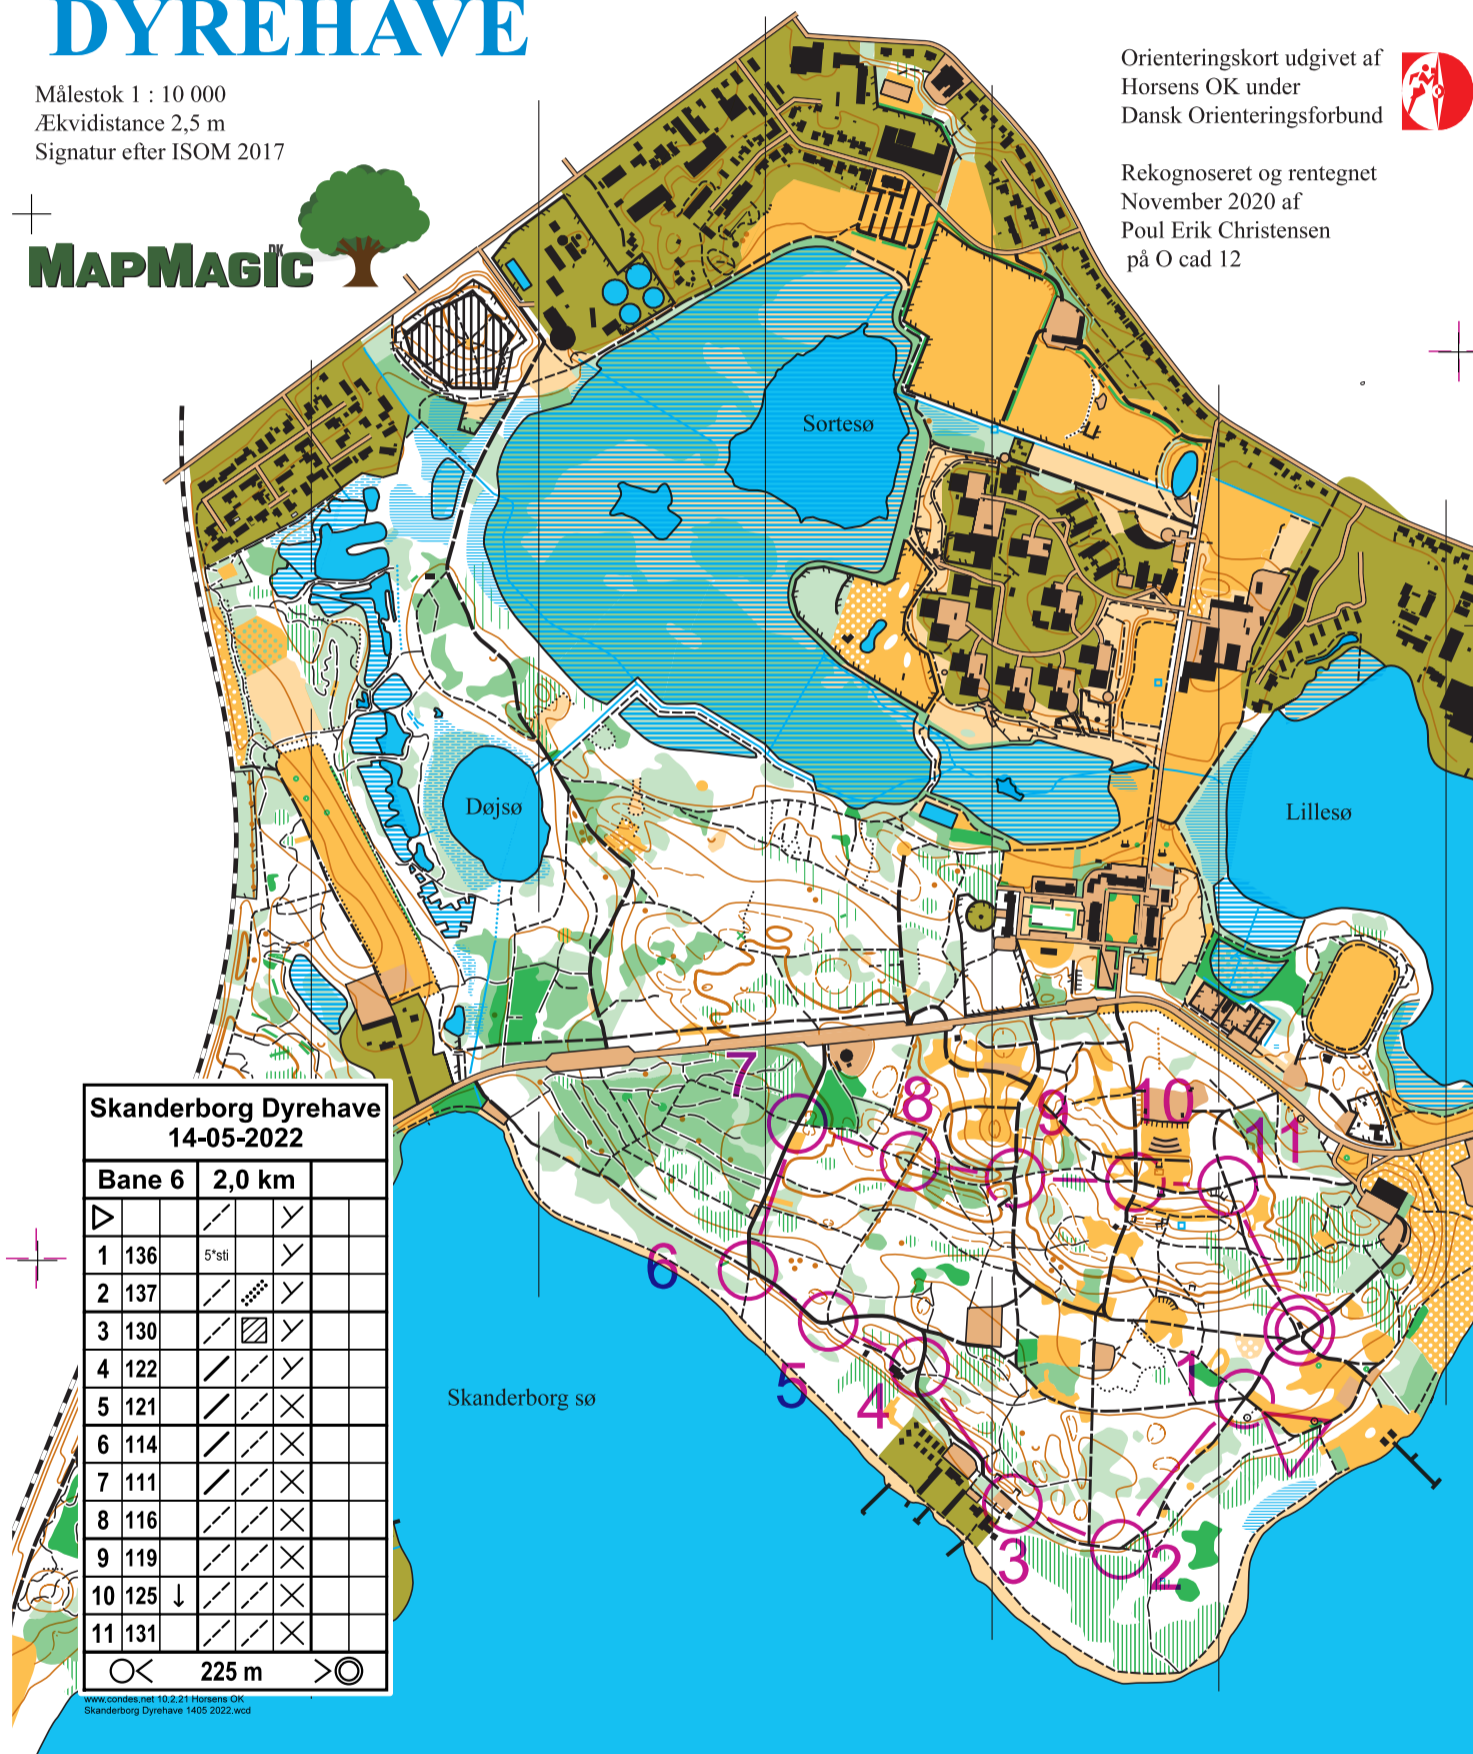

SKANDERBORG DYREHAVE

Målestok 1 : 10 000
Ækvivalens 2,5 m
Signatur efter ISOM 2017

MAPMAGIC

Orienteringskort udgivet af
Horsens OK under
Dansk Orienteringsforbund

Rekognoseret og rentegnet
November 2020 af
Poul Erik Christensen
på O cad 12

Skanderborg Dyrehave
14-05-2022

Bane 6	2,0 km		
1	136	5'sti	✓
2	137	✓	✓
3	130	✓	✓
4	122	✓	✓
5	121	✓	✗
6	114	✓	✗
7	111	✓	✗
8	116	✓	✗
9	119	✓	✗
10	125	↓	✗
11	131	✓	✗

○ < 225 m > ○