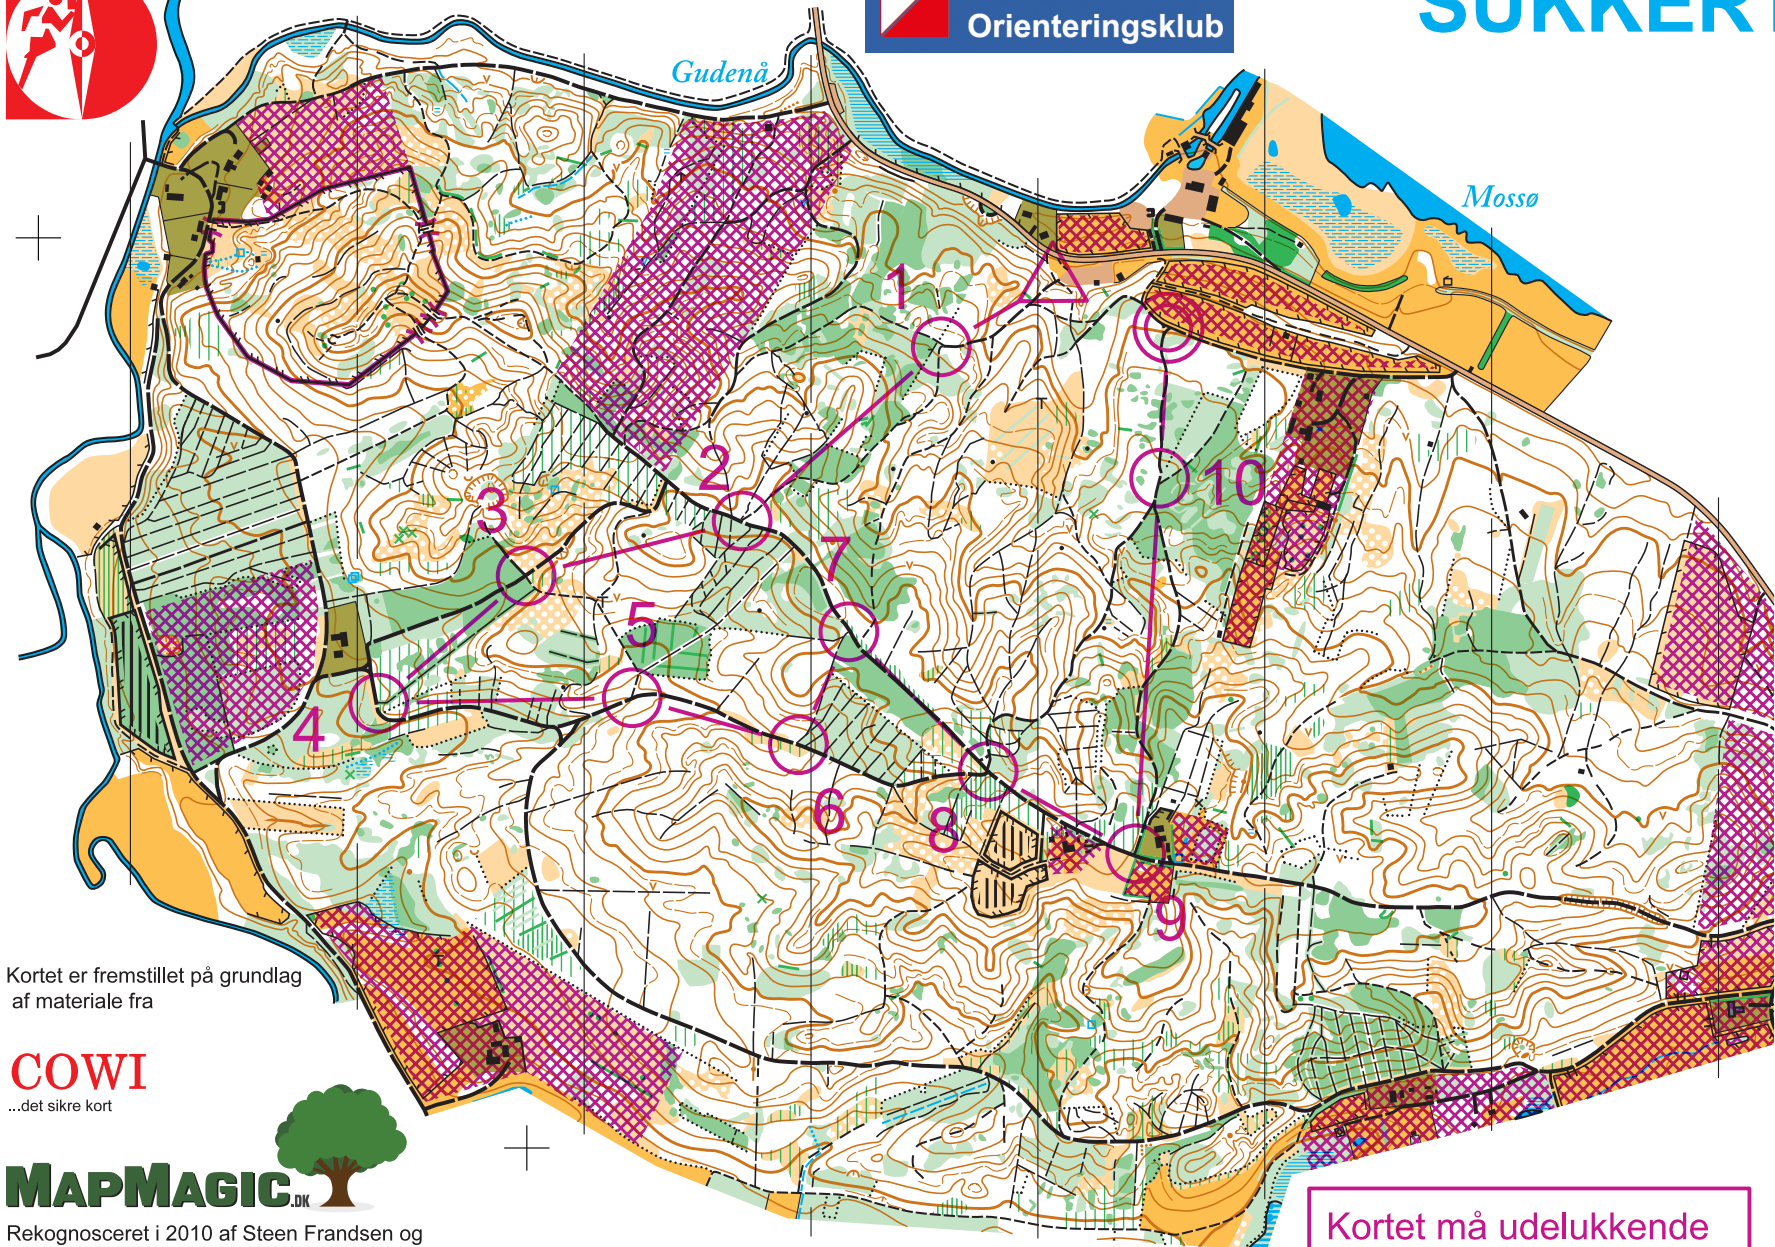

Døde å

Horsens Orienteringsklub

# SUKKERTOPPEN

Gudenå

Mossø

Målestok 1:10.000  
Ækvadistance 5 m  
ISOM 2017

Special signatur:  
x Rodstød > 2m

Kortet er fremstillet på grundlag af materiale fra

**COWI**  
...det sikre kort

**MAPMAGIC.DK**

Rekognosceret i 2010 af Steen Frandsen og Ole Christensen, rentegnet på Mac af Steen Frandsen  
Konverteret til OCAD og revideret 2019 af Nicolaj Nielsen  
Enkelte rettelser 2021 af Keld Krogsgaard

Sukkertoppen d. 06-08-2022				
Bane	5	Let	3,0 km	
1	103	/	/	Y
2	100	/	/	Y
3	142	/	/	X
4	140	/	/	Y
5	141	/	/	Y
6	102	/	/	Y
7	101	/	/	Y
8	105	/	/	X
9	107	/	/	Y
10	106	/	/	Y

○ < 200 m > ○

www.condes.net 10.3.0 Horsens OK

Kortet må udelukkende anvendes på løbsdagen