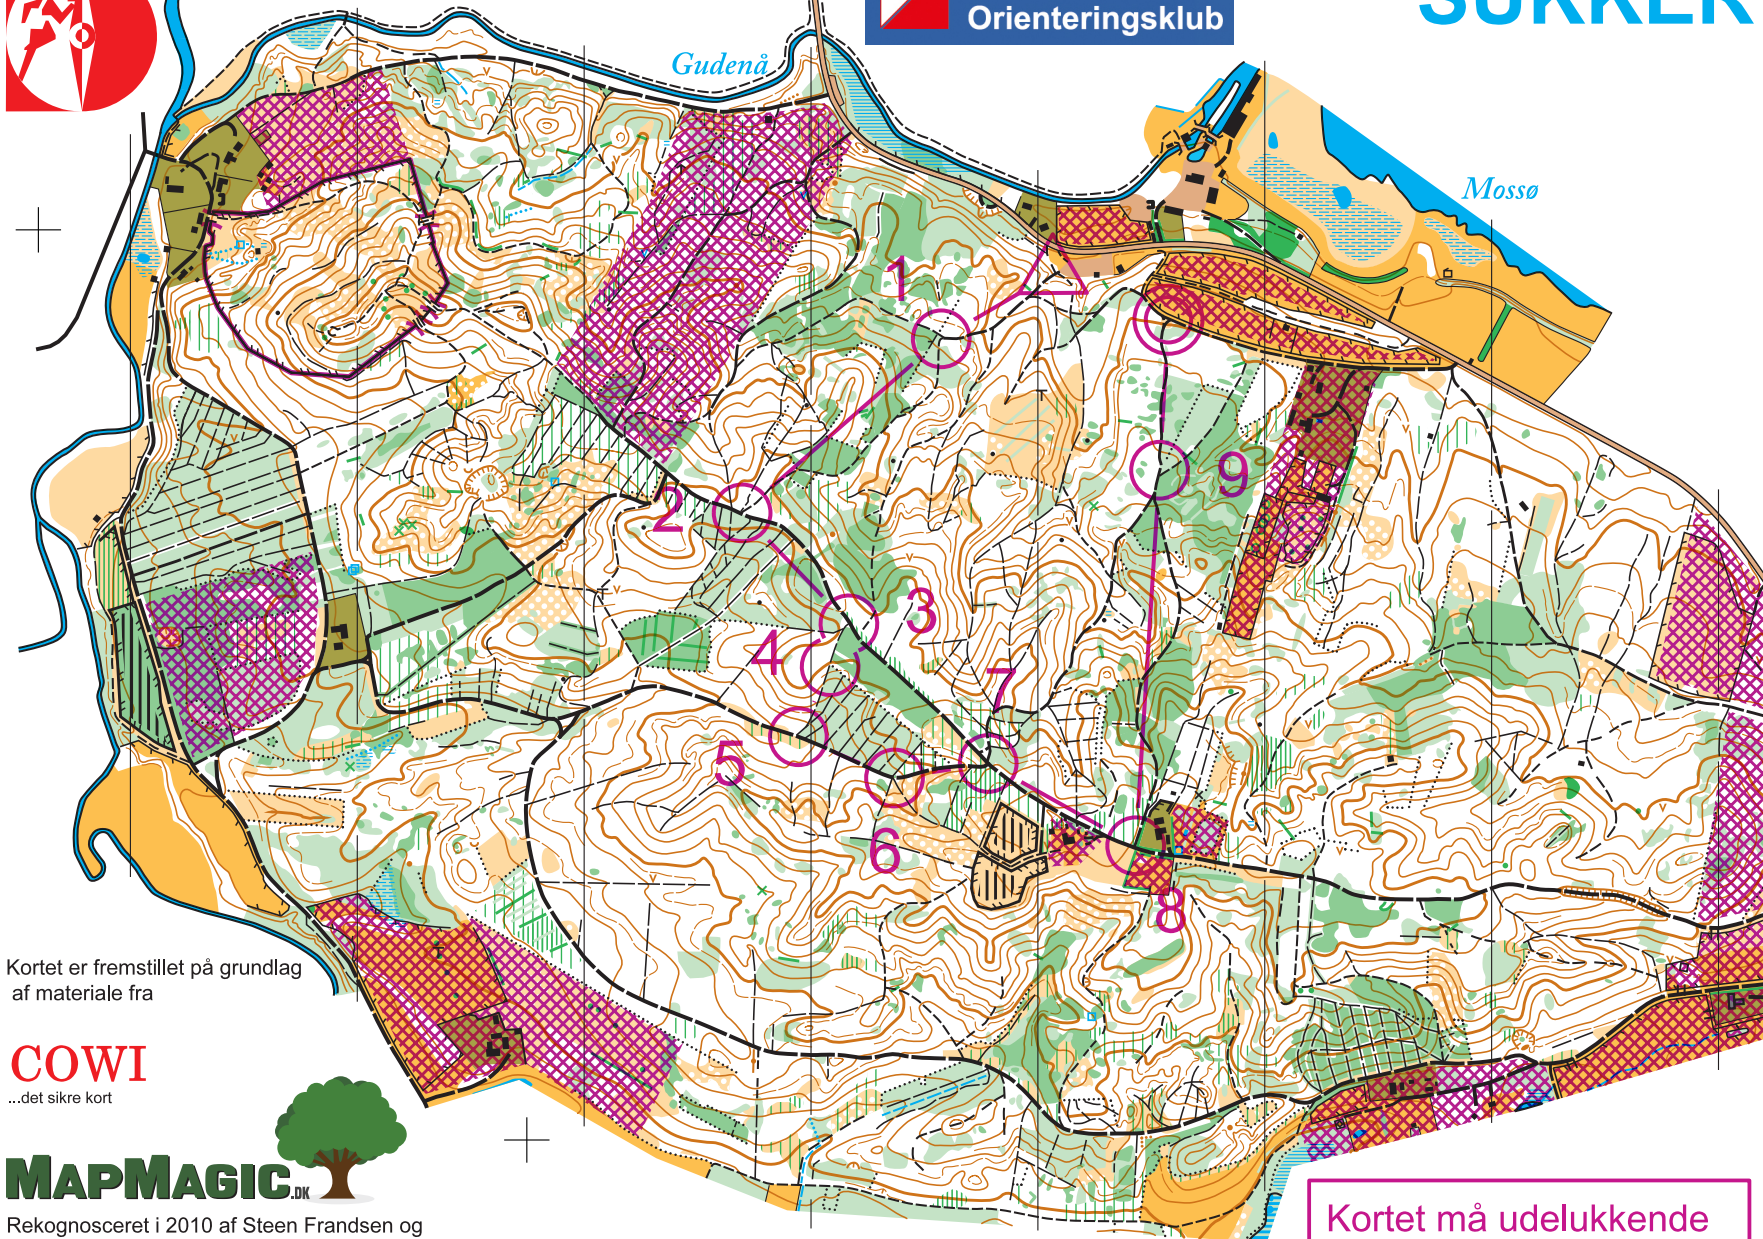

Døde å

Gudenå

Horsens Orienteringsklub

SUKKERTOPPEN

Mossø

Målestok 1:10.000
Ækvidistance 5 m
ISOM 2017

Special signatur:
x Rodstød > 2m

Kortet er fremstillet på grundlag af materiale fra

Sukkertoppen d. 06-08-2022				
Bane 6	Begynder	2,1 km		
▶				
1	103	/	/	✓
2	100	/	/	✓
3	101	/	/	✓
4	136	/	x	
5	102	/	/	✓
6	104	/	x	
7	105	/	x	
8	107	/	/	✓
9	106	/	/	✓

○ < 200 m > ○

www.condes.net 10.3.0 Horsens OK

Kortet må udelukkende anvendes på løbsdagen