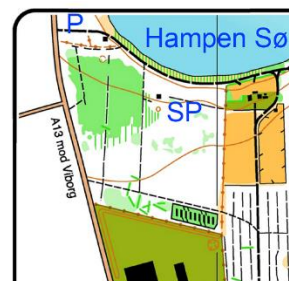

Velkommen til orienteringstræningsløb i Palsgård lørdag den 12. november 2022

Starttid: Fra klokken 12.30 til 14.00. Poster indsamles fra klokken 15.00.
Husk registrering ved teltet både før start og efter målgang.

Baner:

Bane	Sværhedsgrad	Længde	Antal poster	Målestok
Bane 1	Svær	8650 m	22 poster	1:10.000
Bane 2	Svær	6490 m	15 poster	1:10.000
Bane 3	Svær, blå	3120 m	12 poster	1:7.500
Bane 4	Mellemsvær	4400 m	16 poster	1:10.000
Bane 5	Let	3370 m	16 poster	1:10.000
Bane 6	Begynder	2600 m	15 poster	1:10.000

Parkering: Parkering på den offentlige p-plads ved vestenden af Hampen Sø, indkørsel fra A13 lige nord for lysregulering nord for Palsgård Savværk.

Hvis den store p-plads bliver fyldt, kør til venstre i bunden af p-pladsen langs vestenden af søen. Her er der mange "lommer" til parkering langs skovvejen.

Afstande: Parkering til stævneplads på skovlegepladsen: ca. 200 m.
Følg afmærkning.
Stævneplads til start: ca. 350 m. Følg afmærkning.
Mål på stævnepladsen.

Toilet: Offentligt toilet på p-pladsen.

Betaling: Kr. 20,- for voksne og kr. 10,- for børn, dog dobbelt pris for løbere, der ikke er medlem af en orienteringsklub. Kontant eller Mobile-pay: 34505.