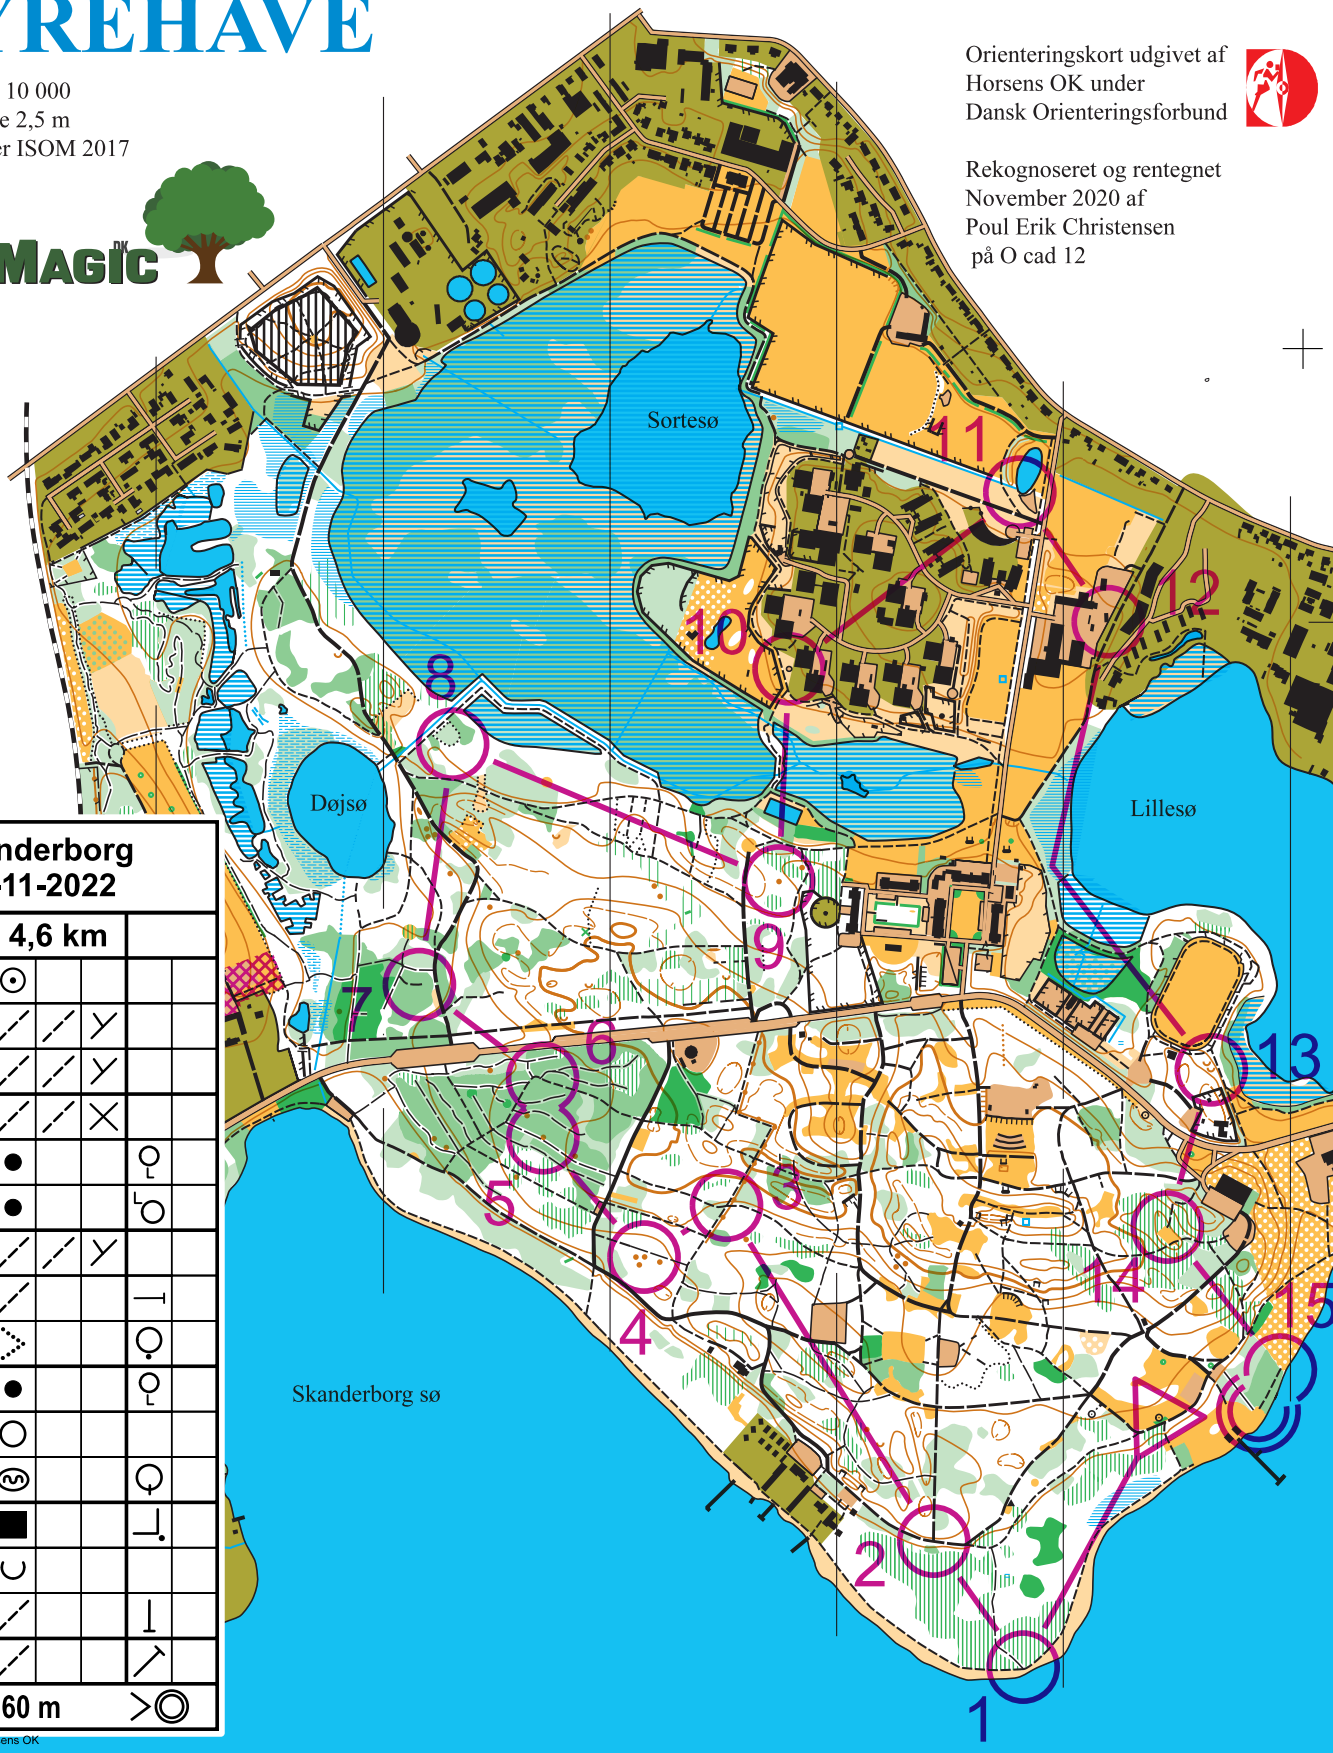

○ < 60 m > ⊙

SKANDERBORG

DYREHAVE

1970 - 2020
 Horsens
 Orienteringsklub
 på ret kurs

Målestok 1 : 10 000
 Ækvidistance 2,5 m
 Signatur efter ISOM 2017

Orienteringskort udgivet af
 Horsens OK under
 Dansk Orienteringsforbund

Rekognoseret og rentegnet
November 2020 af
Poul Erik Christensen
på O cad 12

MAPMAGIC

Skanderborg 19-11-2022			
Bane 4	4,6 km		
▷	⊙		
1 139	⊘	⊘	⊘
2 134	⊘	⊘	⊘
3 113	⊘	⊘	⊘
4 112	⊘	⊘	⊘
5 107	⊘	⊘	⊘
6 108	⊘	⊘	⊘
7 105	⊘	⊘	⊘
8 111	⊘	⊘	⊘
9 119	⊘	⊘	⊘
10 120	⊘	⊘	⊘
11 129	⊘	⊘	⊘
12 130	⊘	⊘	⊘
13 138	⊘	⊘	⊘
14 137	⊘	⊘	⊘
15 140	⊘	⊘	⊘
⊙	60 m	⊙	

SKANDERBORG

DYREHAVE

1970 - 2020
 Horsens
 Orienteringsklub
 på ret kurs

Målestok 1 : 10 000
 Ækvidistance 2,5 m
 Signatur efter ISOM 2017

Orienteringskort udgivet af
 Horsens OK under
 Dansk Orienteringsforbund