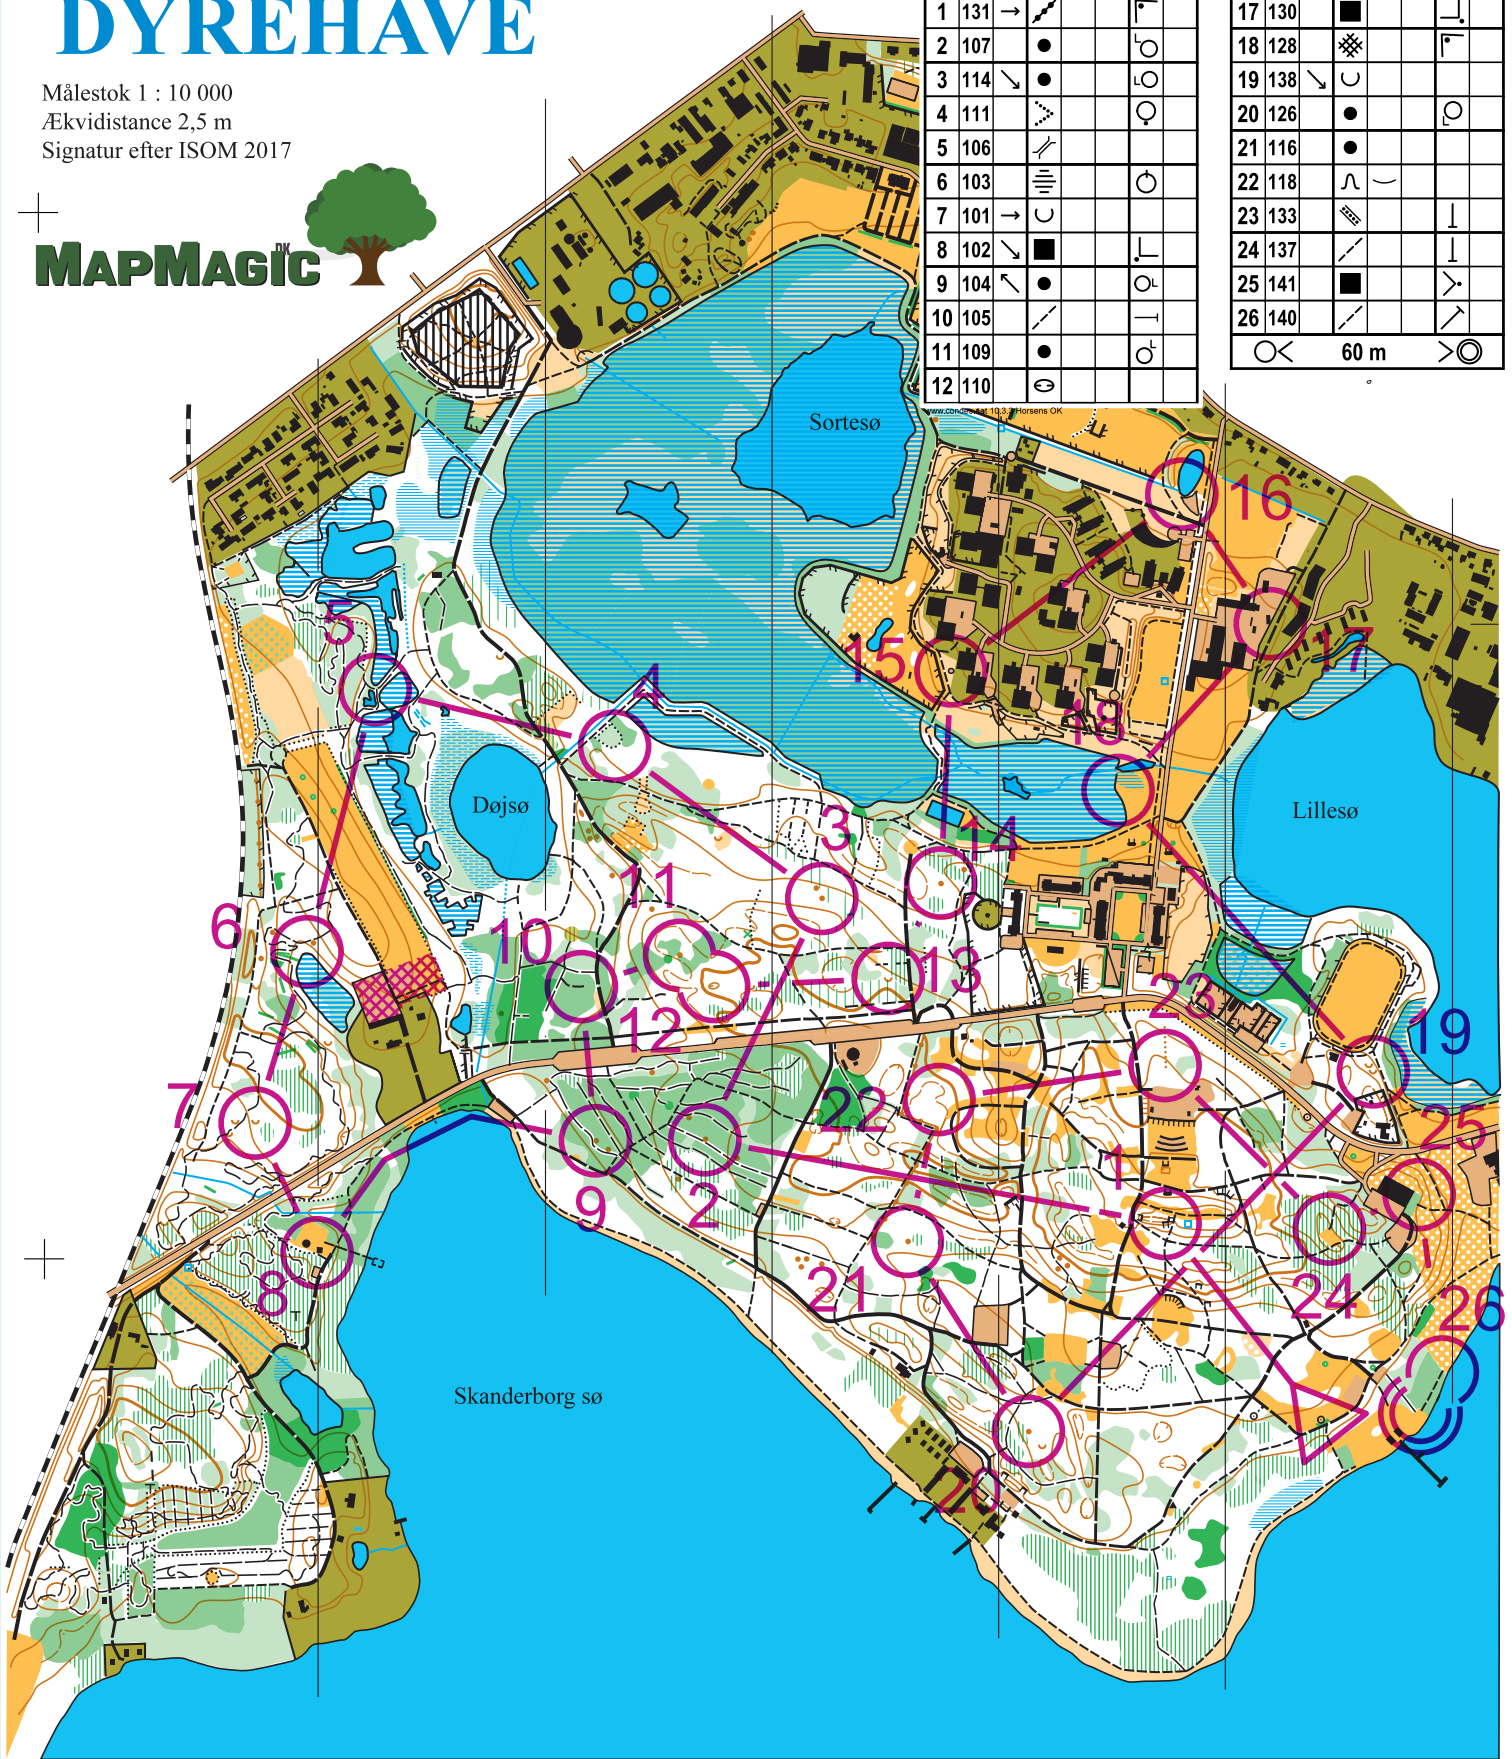

Skanderborg 19-11-2022			
Bane 1	7,8 km		
▷		⊙	
1	131 → ↗		└
2	107 ●		○
3	114 ↘ ●		○
4	111 ↘		○
5	106 ↗		
6	103 ≡		○
7	101 → ∪		
8	102 ↘ ■		└
9	104 ↗ ●		○
10	105 ↗		└
11	109 ●		○
12	110 ⊖		

13	117	∪			
14	119	✓ ●			○
15	120	○			
16	129	⊖			○
17	130	■			└
18	128	⊗			└
19	138	↘ ∪			
20	126	●			○
21	116	●			
22	118	∩ ∪			
23	133	⊗			└
24	137	↗			└
25	141	■			▷
26	140	↗			└

○ < 60 m > ⊙