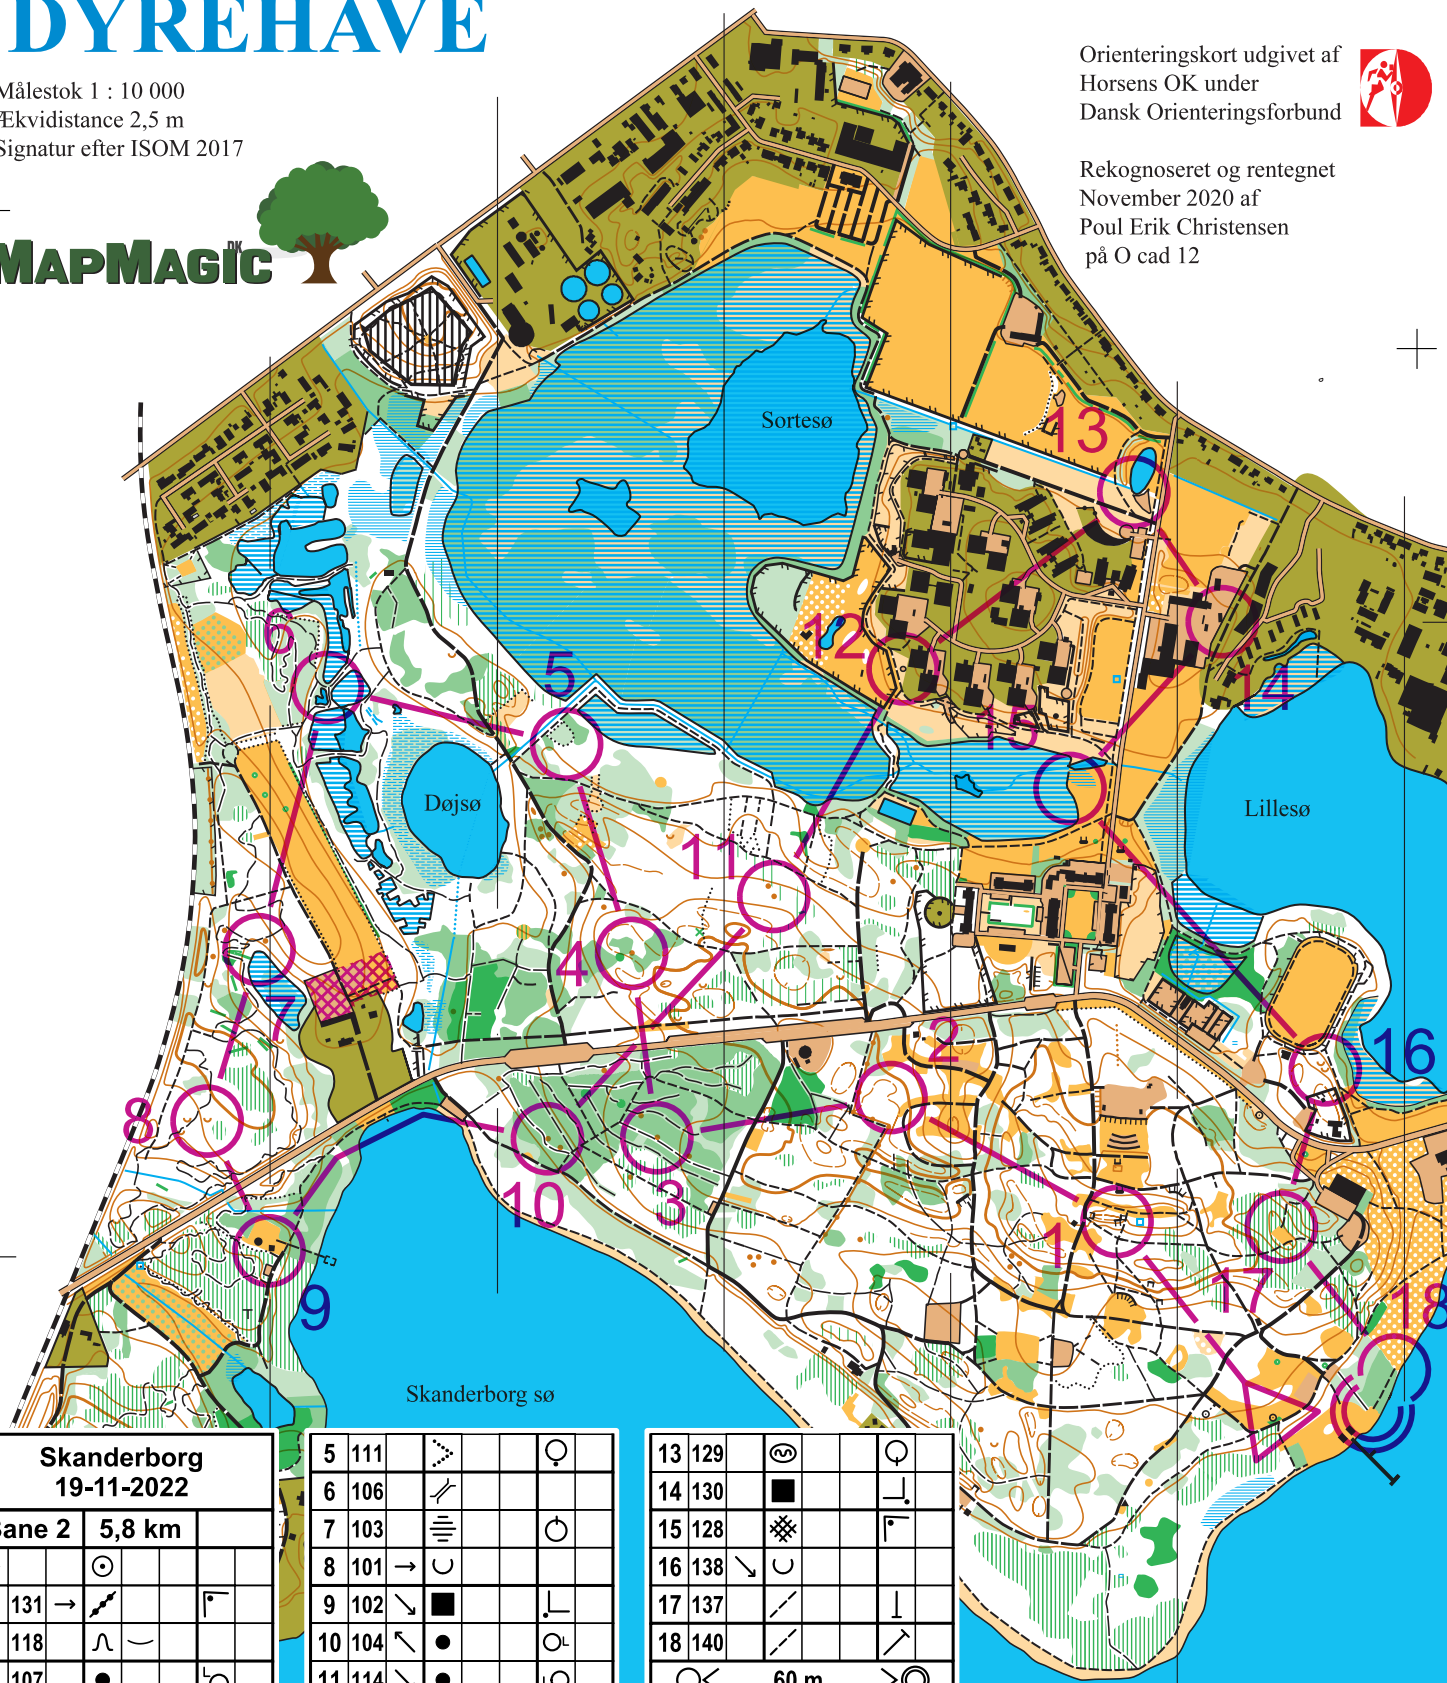

DYREHAVE

1970 - 2020
 Horsens
 Orienteringsklub
 på ret kurs

Målestok 1 : 10 000
 Ækvidistance 2,5 m
 Signatur efter ISOM 2017

Orienteringskort udgivet af
 Horsens OK under
 Dansk Orienteringsforbund

Rekognoseret og rentegnet
 November 2020 af
 Poul Erik Christensen
 på O cad 12

MAPMAGIC

Skanderborg 19-11-2022			
Bane 2	5,8 km		
1	131	→	↗
2	118	∩	—
3	107	●	○
4	109	●	○

5	111	↘	○
6	106	↙	
7	103	≡	○
8	101	→	○
9	102	↘	○
10	104	↗	○
11	114	↘	○
12	120	○	

13	129	⊙	○
14	130	■	⊥
15	128	⊗	⊥
16	138	↘	○
17	137	↘	⊥
18	140	↘	⊥

○ < 60 m > ⊙

SKANDERBORG

DYREHAVE

1970 - 2020
 Horsens
 Orienteringsklub
 på ret kurs

Målestok 1 : 10 000
 Ækvidistance 2,5 m
 Signatur efter ISOM 2017

Orienteringskort udgivet af
 Horsens OK under
 Dansk Orienteringsforbund

Rekognoseret og rentegnet
November 2020 af
Poul Erik Christensen
på O cad 12

MAPMAGIC

Skanderborg 19-11-2022			
Bane 4	4,6 km		
▷	⊙		
1 139	⊘	⊘	⊘
2 134	⊘	⊘	⊘
3 113	⊘	⊘	⊘
4 112	⊘	⊘	⊘
5 107	⊘	⊘	⊘
6 108	⊘	⊘	⊘
7 105	⊘	⊘	⊘
8 111	⊘	⊘	⊘
9 119	⊘	⊘	⊘
10 120	⊘	⊘	⊘
11 129	⊘	⊘	⊘
12 130	⊘	⊘	⊘
13 138	⊘	⊘	⊘
14 137	⊘	⊘	⊘
15 140	⊘	⊘	⊘
⊙	60 m	⊙	