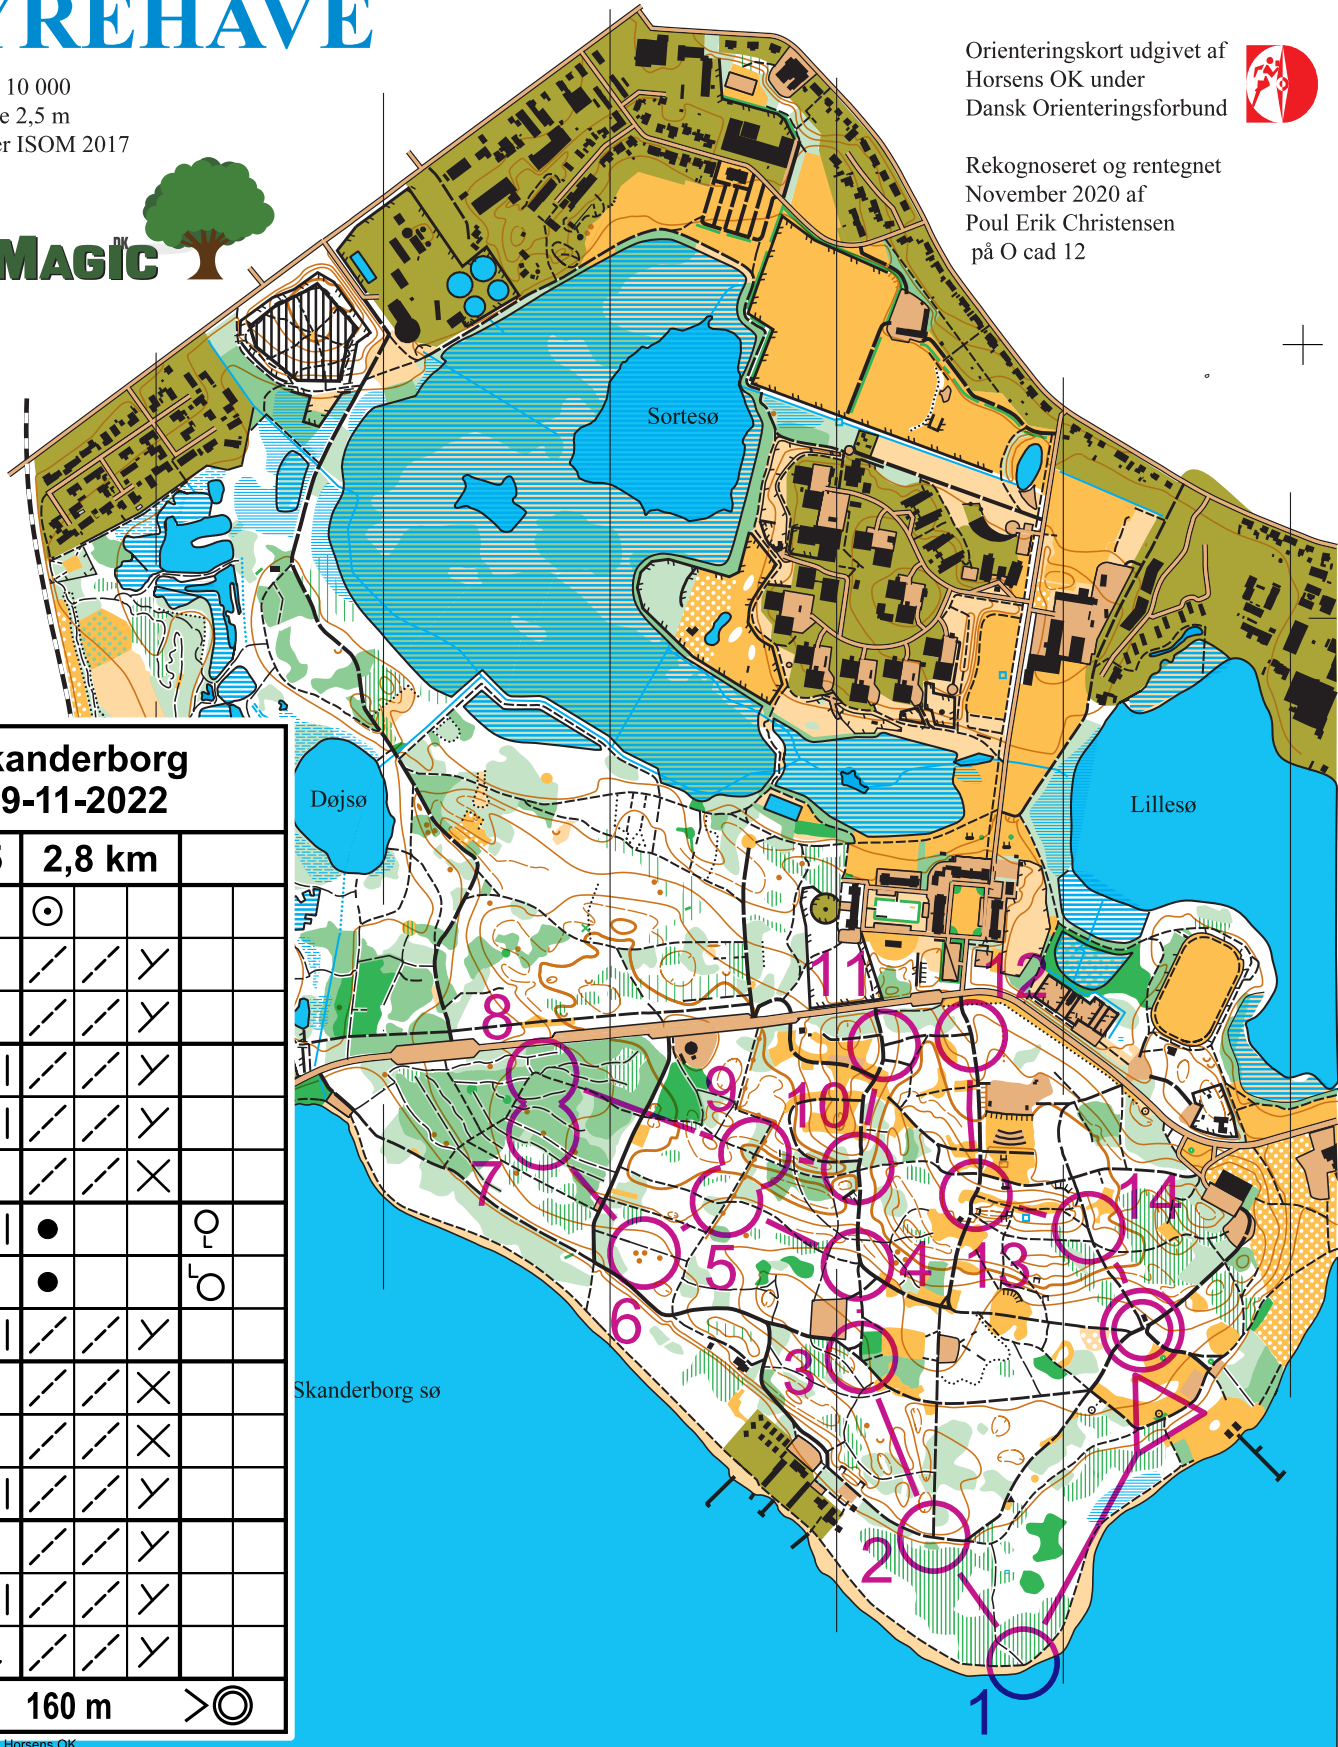

○ < 60 m > ⊙

SKANDERBORG DYREHAVE

1970 - 2020
Horsens
Orienteringsklub
på ret kurs

Målestok 1 : 10 000
Ækvidistance 2,5 m
Signatur efter ISOM 2017

Orienteringskort udgivet af
Horsens OK under
Dansk Orienteringsforbund

Rekognoseret og rentegnet
November 2020 af
Poul Erik Christensen
på O cad 12

MAPMAGIC

Skanderborg 19-11-2022			
Bane 4	4,6 km		
▷	⊙		
1 139	⊘	⊘	⊘
2 134	⊘	⊘	⊘
3 113	⊘	⊘	⊘
4 112	⊘	⊘	⊘
5 107	⊘	⊘	⊘
6 108	⊘	⊘	⊘
7 105	⊘	⊘	⊘
8 111	⊘	⊘	⊘
9 119	⊘	⊘	⊘
10 120	⊘	⊘	⊘
11 129	⊘	⊘	⊘
12 130	⊘	⊘	⊘
13 138	⊘	⊘	⊘
14 137	⊘	⊘	⊘
15 140	⊘	⊘	⊘
⊙	60 m	⊙	

SKANDERBORG

DYREHAVE

1970 - 2020
 Horsens
 Orienteringsklub
 på ret kurs

Målestok 1 : 10 000
 Ækvidistance 2,5 m
 Signatur efter ISOM 2017

Orienteringskort udgivet af
 Horsens OK under
 Dansk Orienteringsforbund

Rekognoseret og rentegnet
 November 2020 af
 Poul Erik Christensen
 på O cad 12

MAPMAGIC

Skanderborg 19-11-2022

Bane 5 2,8 km

▶		⊙			
1	139	///	///	Y	
2	134	///	///	Y	
3	123		///	Y	
4	121		///	Y	
5	113	///	///	X	
6	112		●		LO
7	107		●		LO
8	108		///	Y	
9	115	///	///	X	
10	122	///	///	X	
11	124		///	Y	
12	127	///	///	Y	
13	125		///	Y	
14	136	↓	///	Y	
○	160 m	◎			