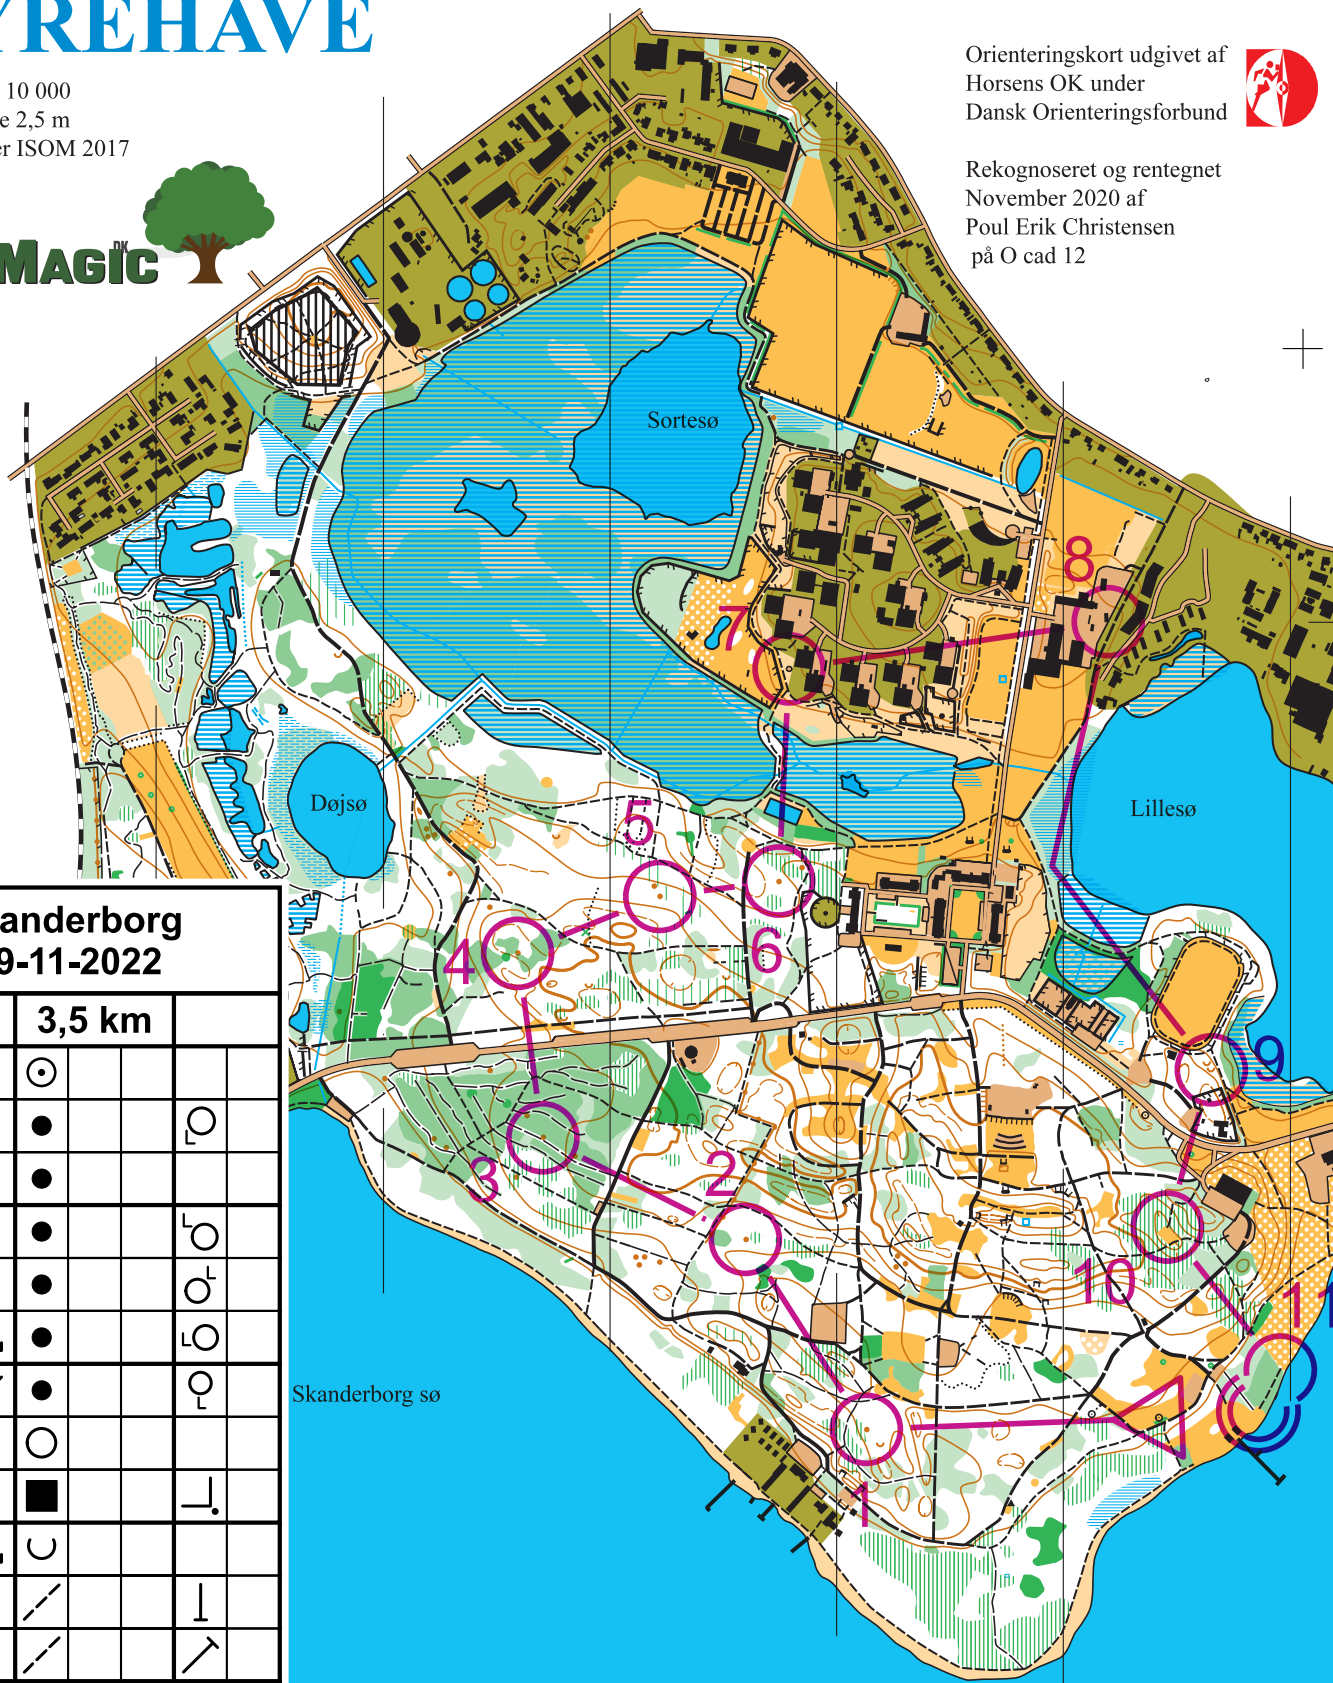

Orienteringskort udgivet af
Horsens OK under
Dansk Orienteringsforbund

Rekognoseret og rentegnet
November 2020 af
Poul Erik Christensen
på O cad 12