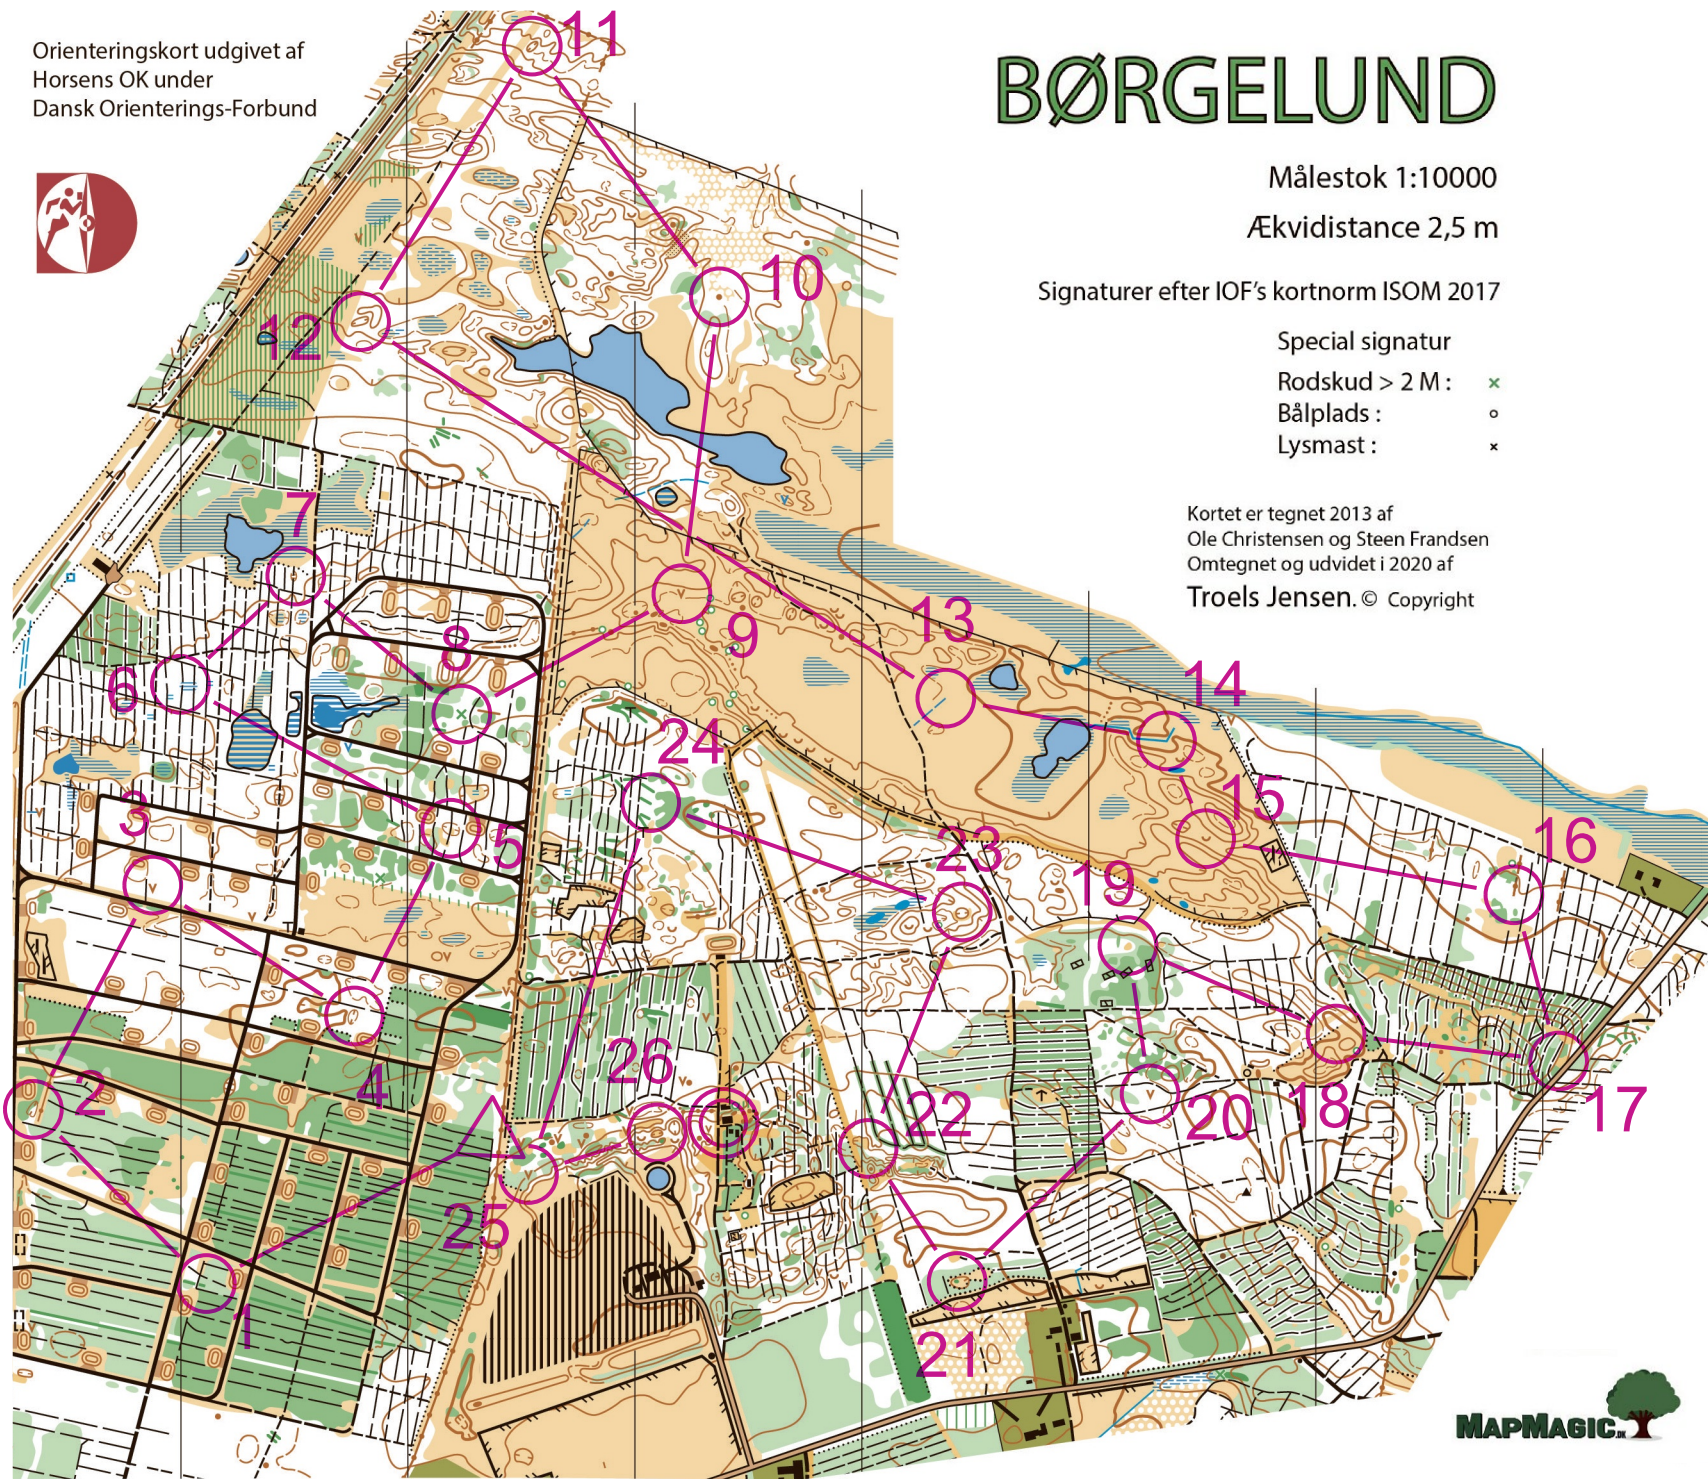

Orienteringskort udgivet af
Horsens OK under
Dansk Orienterings-Forbund

BØRGELUND

Målestok 1:10000

Ækvidistance 2,5 m

Signaturer efter IOF's kortnorm ISOM 2017

Special signatur

Rodskud > 2 M: x

Bålplads: o

Lysmast: *

Kortet er tegnet 2013 af
Ole Christensen og Steen Frandsen
Omtegnet og udvidet i 2020 af

Troels Jensen. © Copyright

Gludsted / Børgelund 04-03-2023

1 - Svær, lang 9,1 km

1 - Svær, lang	9,1 km			
1	140			
2	130			
3	117			
4	121			
5	114			
6	108			
7	104			
8	106			
9	103			
10	101			
11	100			
12	102			
13	111			
14	125			
15	126			
16	137			
17	138			
18	136			
19	127			
20	135			
21	139			
22	129			
23	124			
24	112			
25	133			
26	128			

90 m