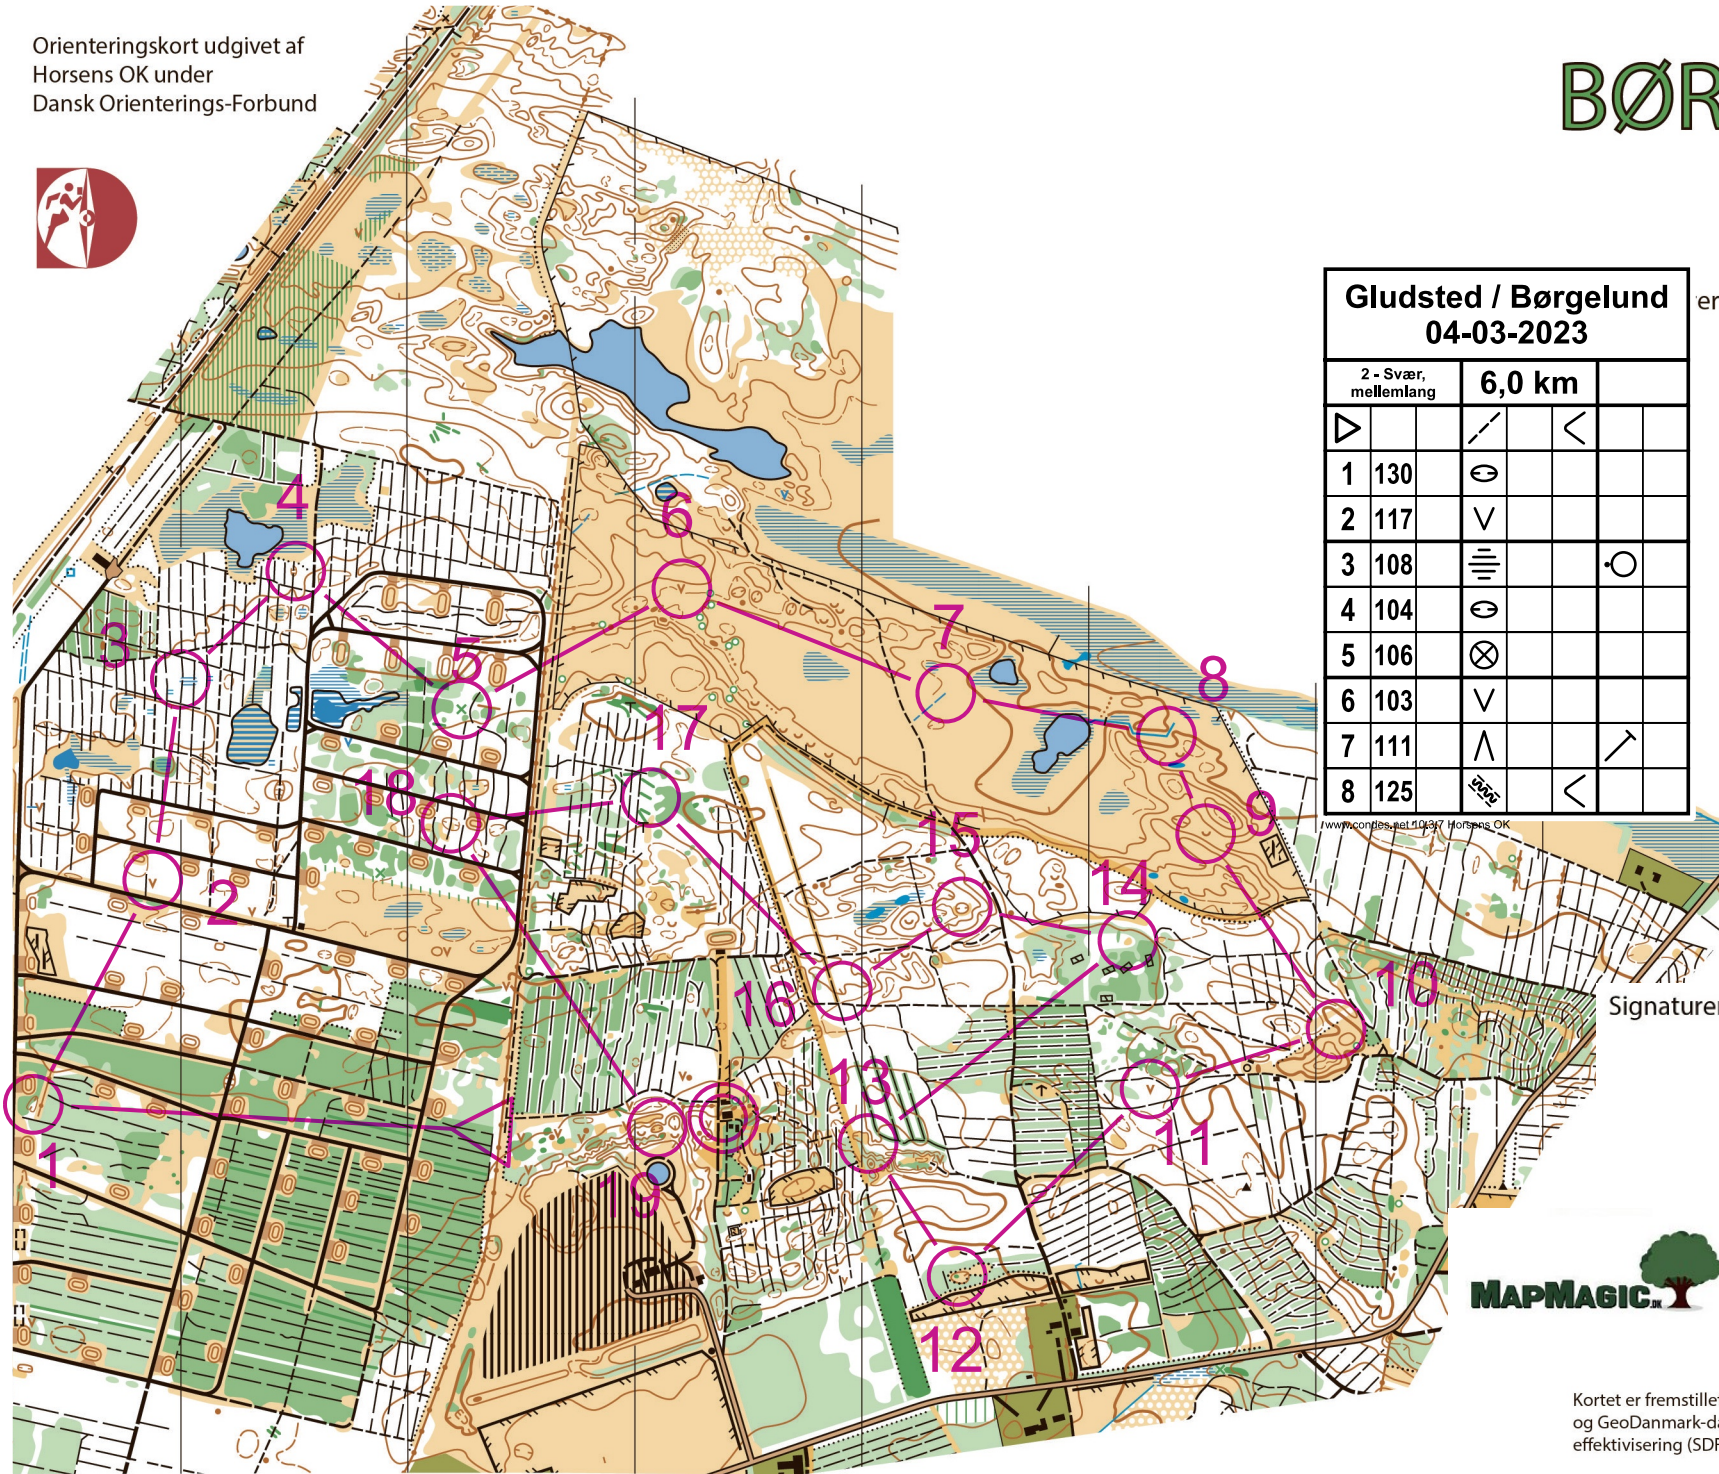

Orienteringskort udgivet af
Horsens OK under
Dansk Orienterings-Forbund

BØRGELUND

Målestok 1:10000

Ækvidistance 2,5 m

Gludsted / Børgelund 04-03-2023

2 - Svær, mellemlang		6,0 km	
1	130		
2	117		
3	108		
4	104		
5	106		
6	103		
7	111		
8	125		

er

9	126				
10	136				
11	135				
12	139				
13	129				
14	127				
15	124				
16	123				
17	112				
18	114				
19	128				
			90 m		

www.compas.net 20197 Horsens OK

Signaturer efter IOF's kortnorm ISOM 2017

Special signatur

Rodskud > 2 M: x

Bålplads: o

Lysmast: x

Kortet er tegnet 2013 af
Ole Christensen og Steen Frandsen
Omtegnet og udvidet i 2020 af

Troels Jensen. © Copyright

Kortet er fremstillet på grundlag af Danmarks højdemodel (DHM) og GeoDanmark-data fra styrelsen for dataforsyning og effektivisering (SDFE) og Danske Kommuner