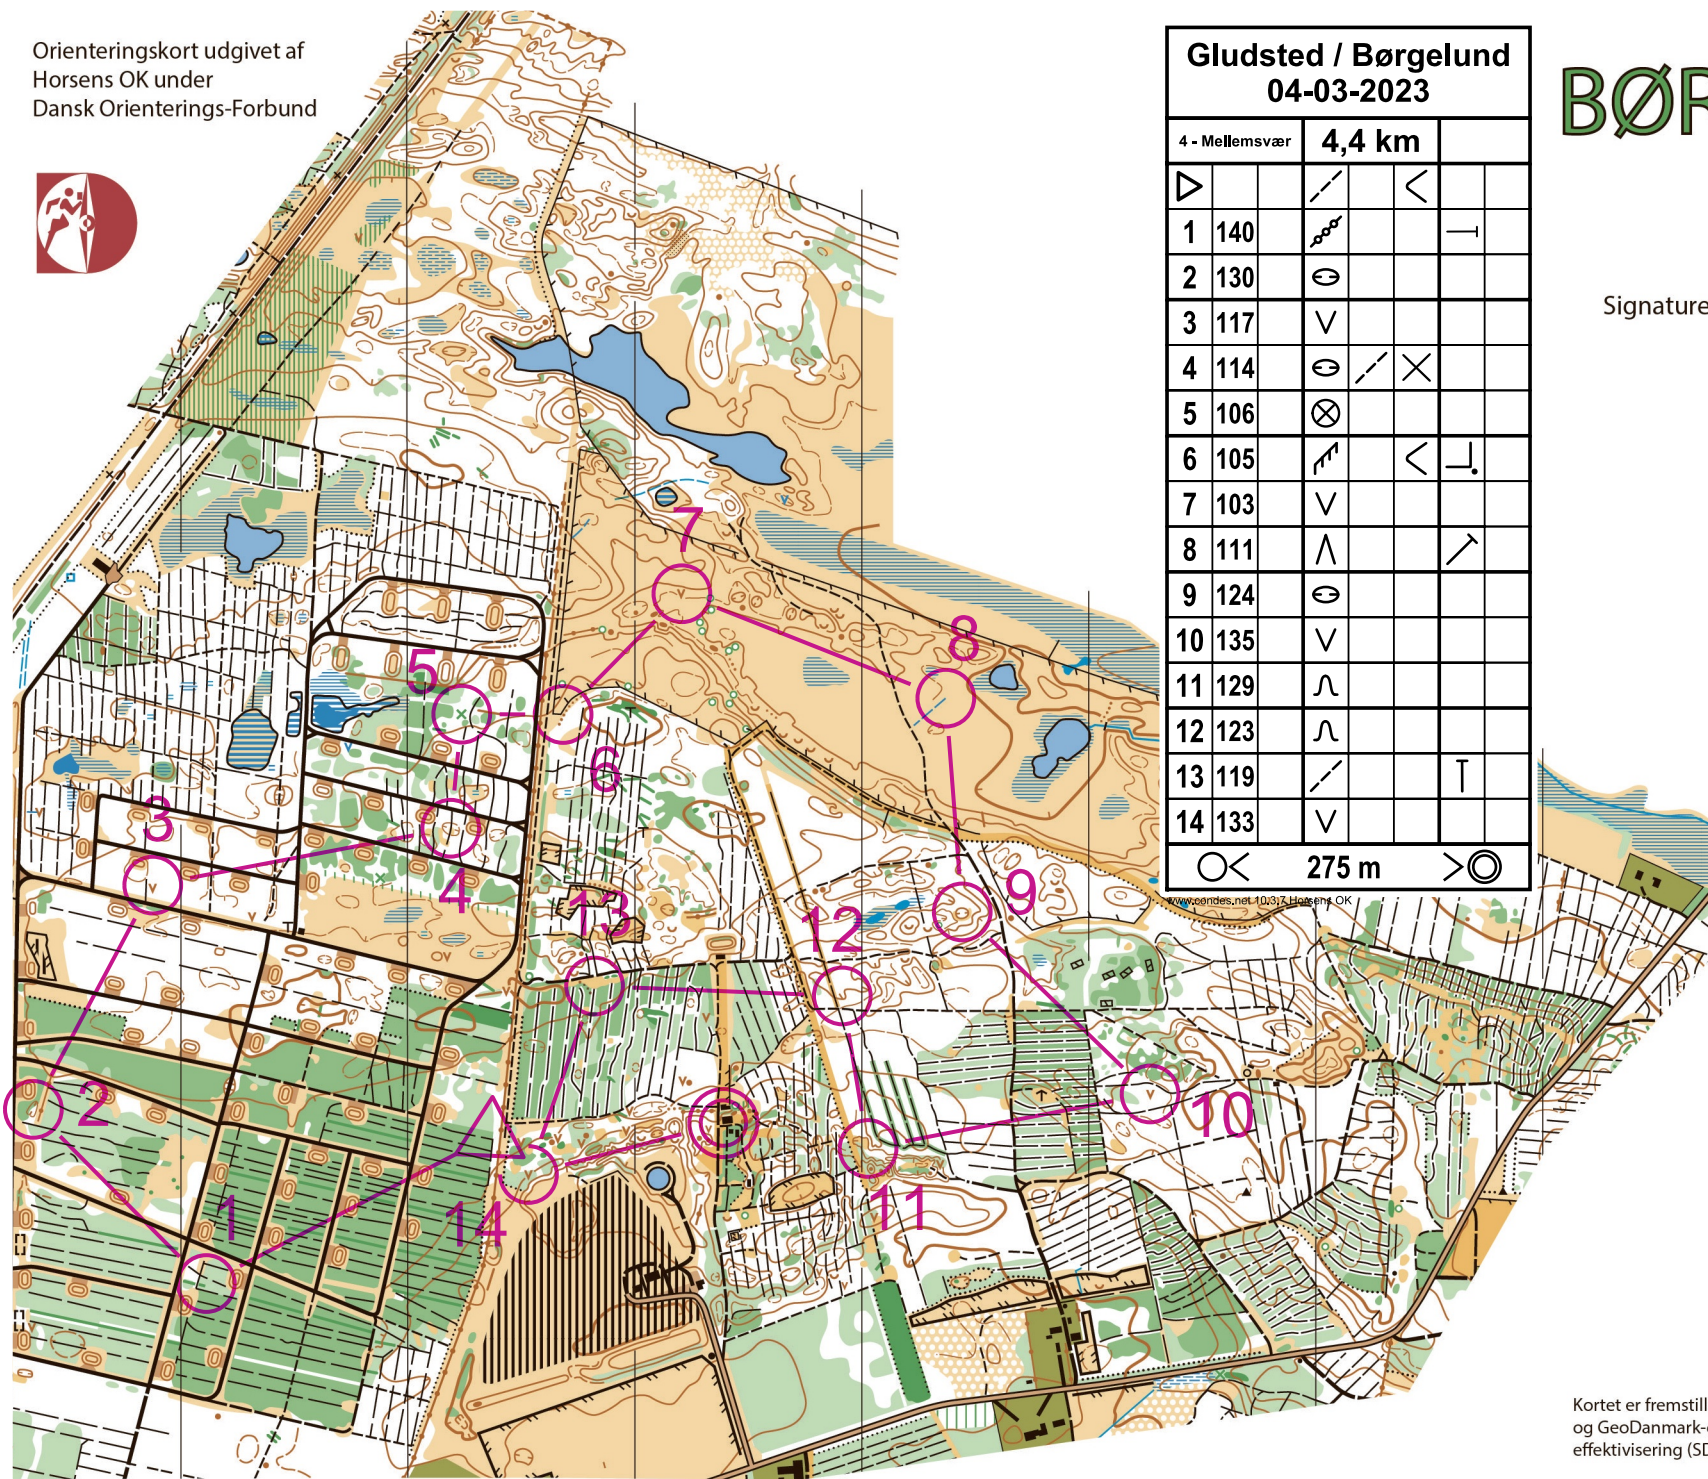

Orienteringskort udgivet af
Horsens OK under
Dansk Orienterings-Forbund

Gludsted / Børgelund 04-03-2023

4 - Mellesvær	4,4 km		
▷		↘	<
1 140	↗		—
2 130	⊙		
3 117	∨		
4 114	⊙ ↘	×	
5 106	⊗		
6 105	↖	<	⊥
7 103	∨		
8 111	∧		↗
9 124	⊙		
10 135	∨		
11 129	∩		
12 123	∩		
13 119	↘		⊥
14 133	∨		
○ <	275 m	>	⊙

BØRGELUND

Målestok 1:10000

Ækvidistance 2,5 m

Signaturer efter IOF's kortnorm ISOM 2017

Special signatur

Rodskud > 2 M: ×

Bålplads: ○

Lysmast: *

Kortet er tegnet 2013 af
Ole Christensen og Steen Frandsen
Omtegnat og udvidet i 2020 af
Troels Jensen. © Copyright

Kortet er fremstillet på grundlag af Danmarks højdemodel (DHM)
og GeoDanmark-data fra styrelsen for dataforsyning og
effektivisering (SDFE) og Danske Kommuner