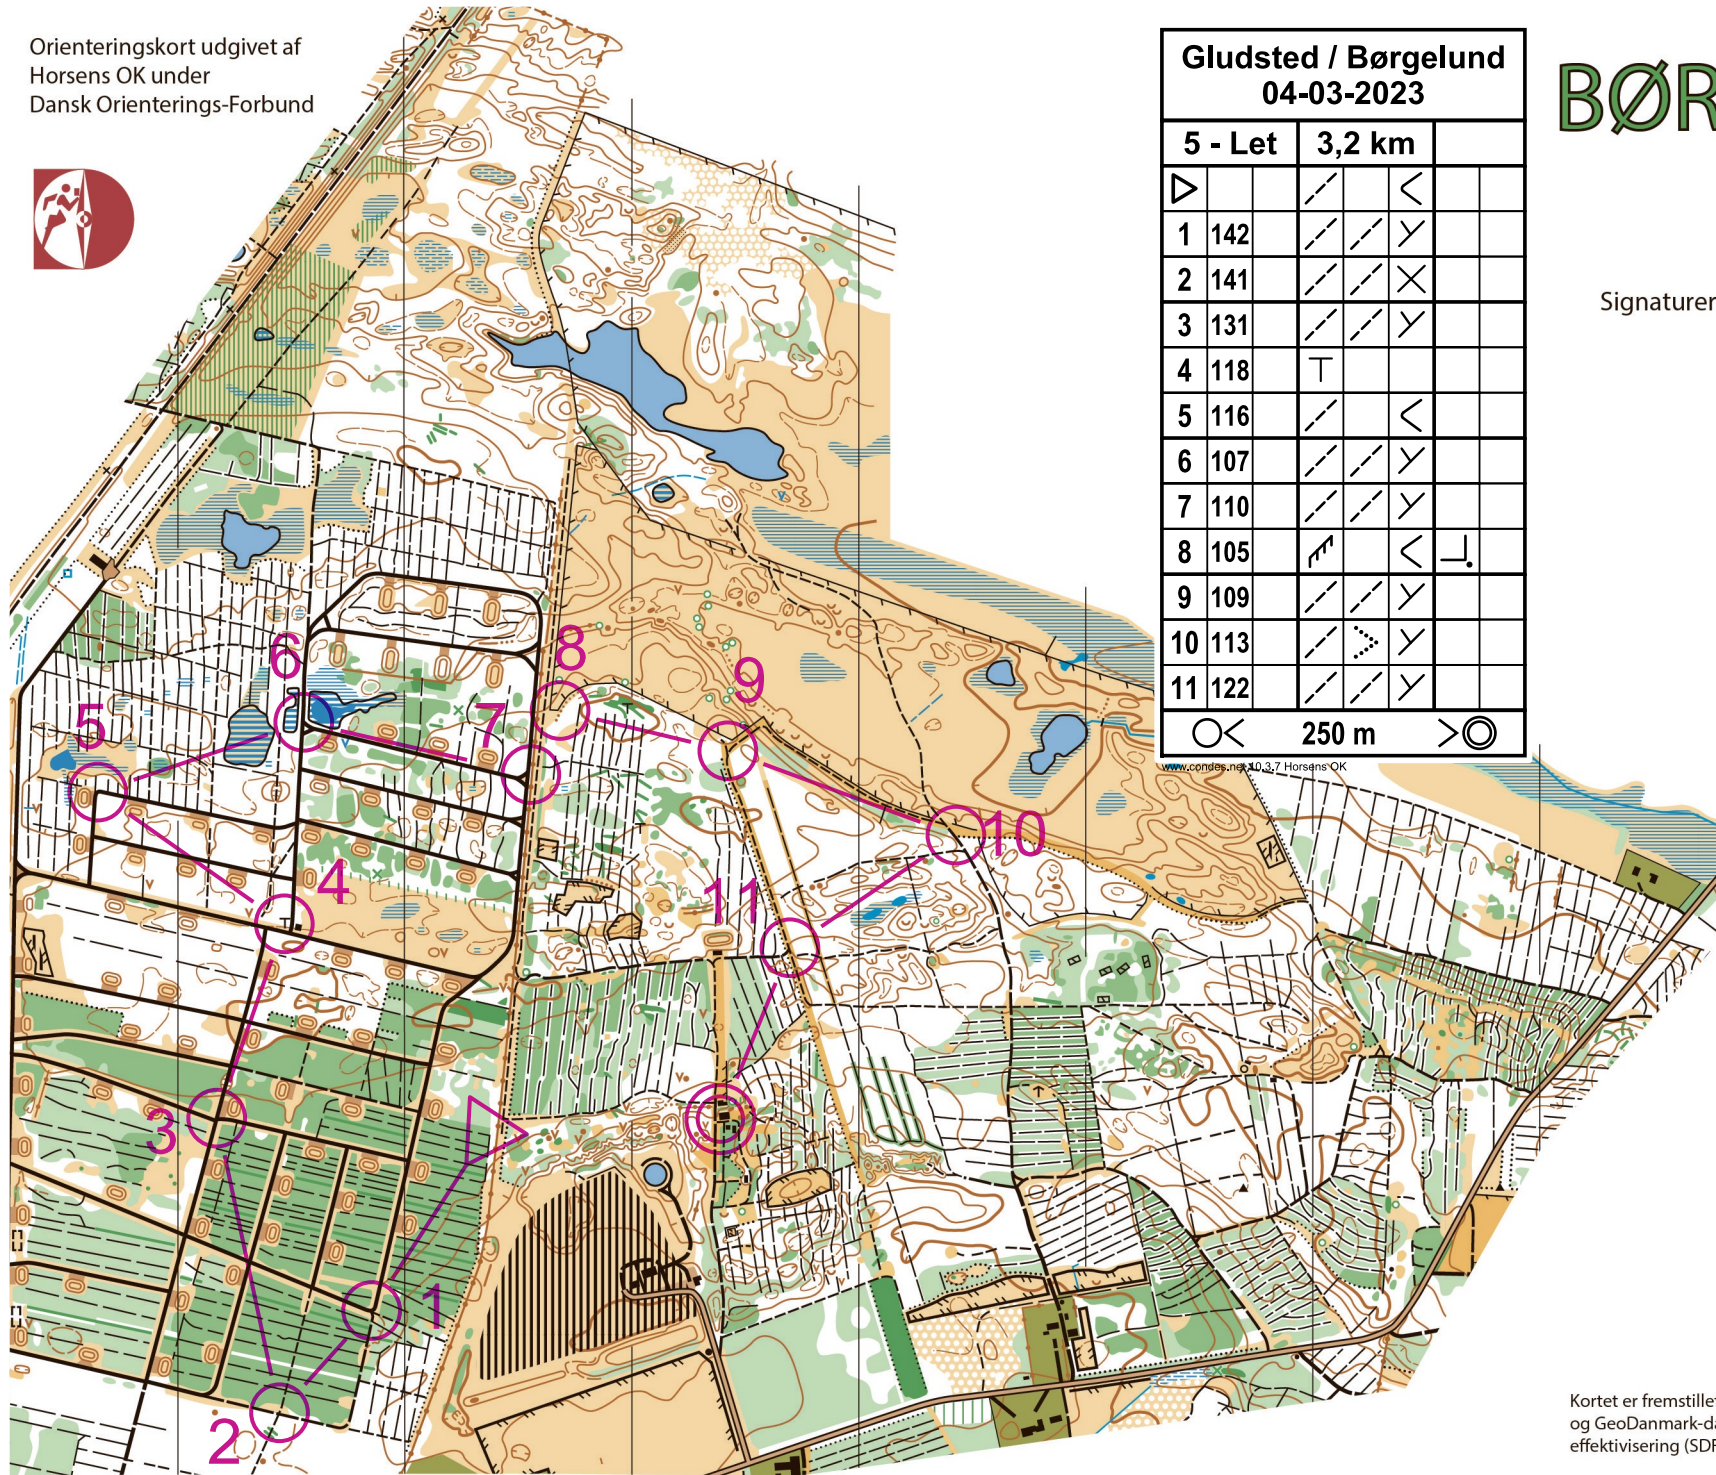

Orienteringskort udgivet af
Horsens OK under
Dansk Orienterings-Forbund

Gludsted / Børgelund 04-03-2023				
5 - Let	3,2 km			
▷		/	<	
1	142	/	/	Y
2	141	/	/	X
3	131	/	/	Y
4	118	T		
5	116	/	<	
6	107	/	/	Y
7	110	/	/	Y
8	105	∩	<	⊥
9	109	/	/	Y
10	113	/	▷	Y
11	122	/	/	Y
		○ <	250 m	> ○

BØRGELUND

Målestok 1:10000
Ækvidistance 2,5 m

Signaturer efter IOF's kortnorm ISOM 2017

- Special signatur
- Rodskud > 2 M: x
- Bålplads: o
- Lysmast: *

Kortet er tegnet 2013 af
Ole Christensen og Steen Frandsen
Omtegnat og udvidet i 2020 af
Troels Jensen. © Copyright

Kortet er fremstillet på grundlag af Danmarks højdemodel (DHM) og GeoDanmark-data fra styrelsen for dataforsyning og effektivisering (SDFE) og Danske Kommuner