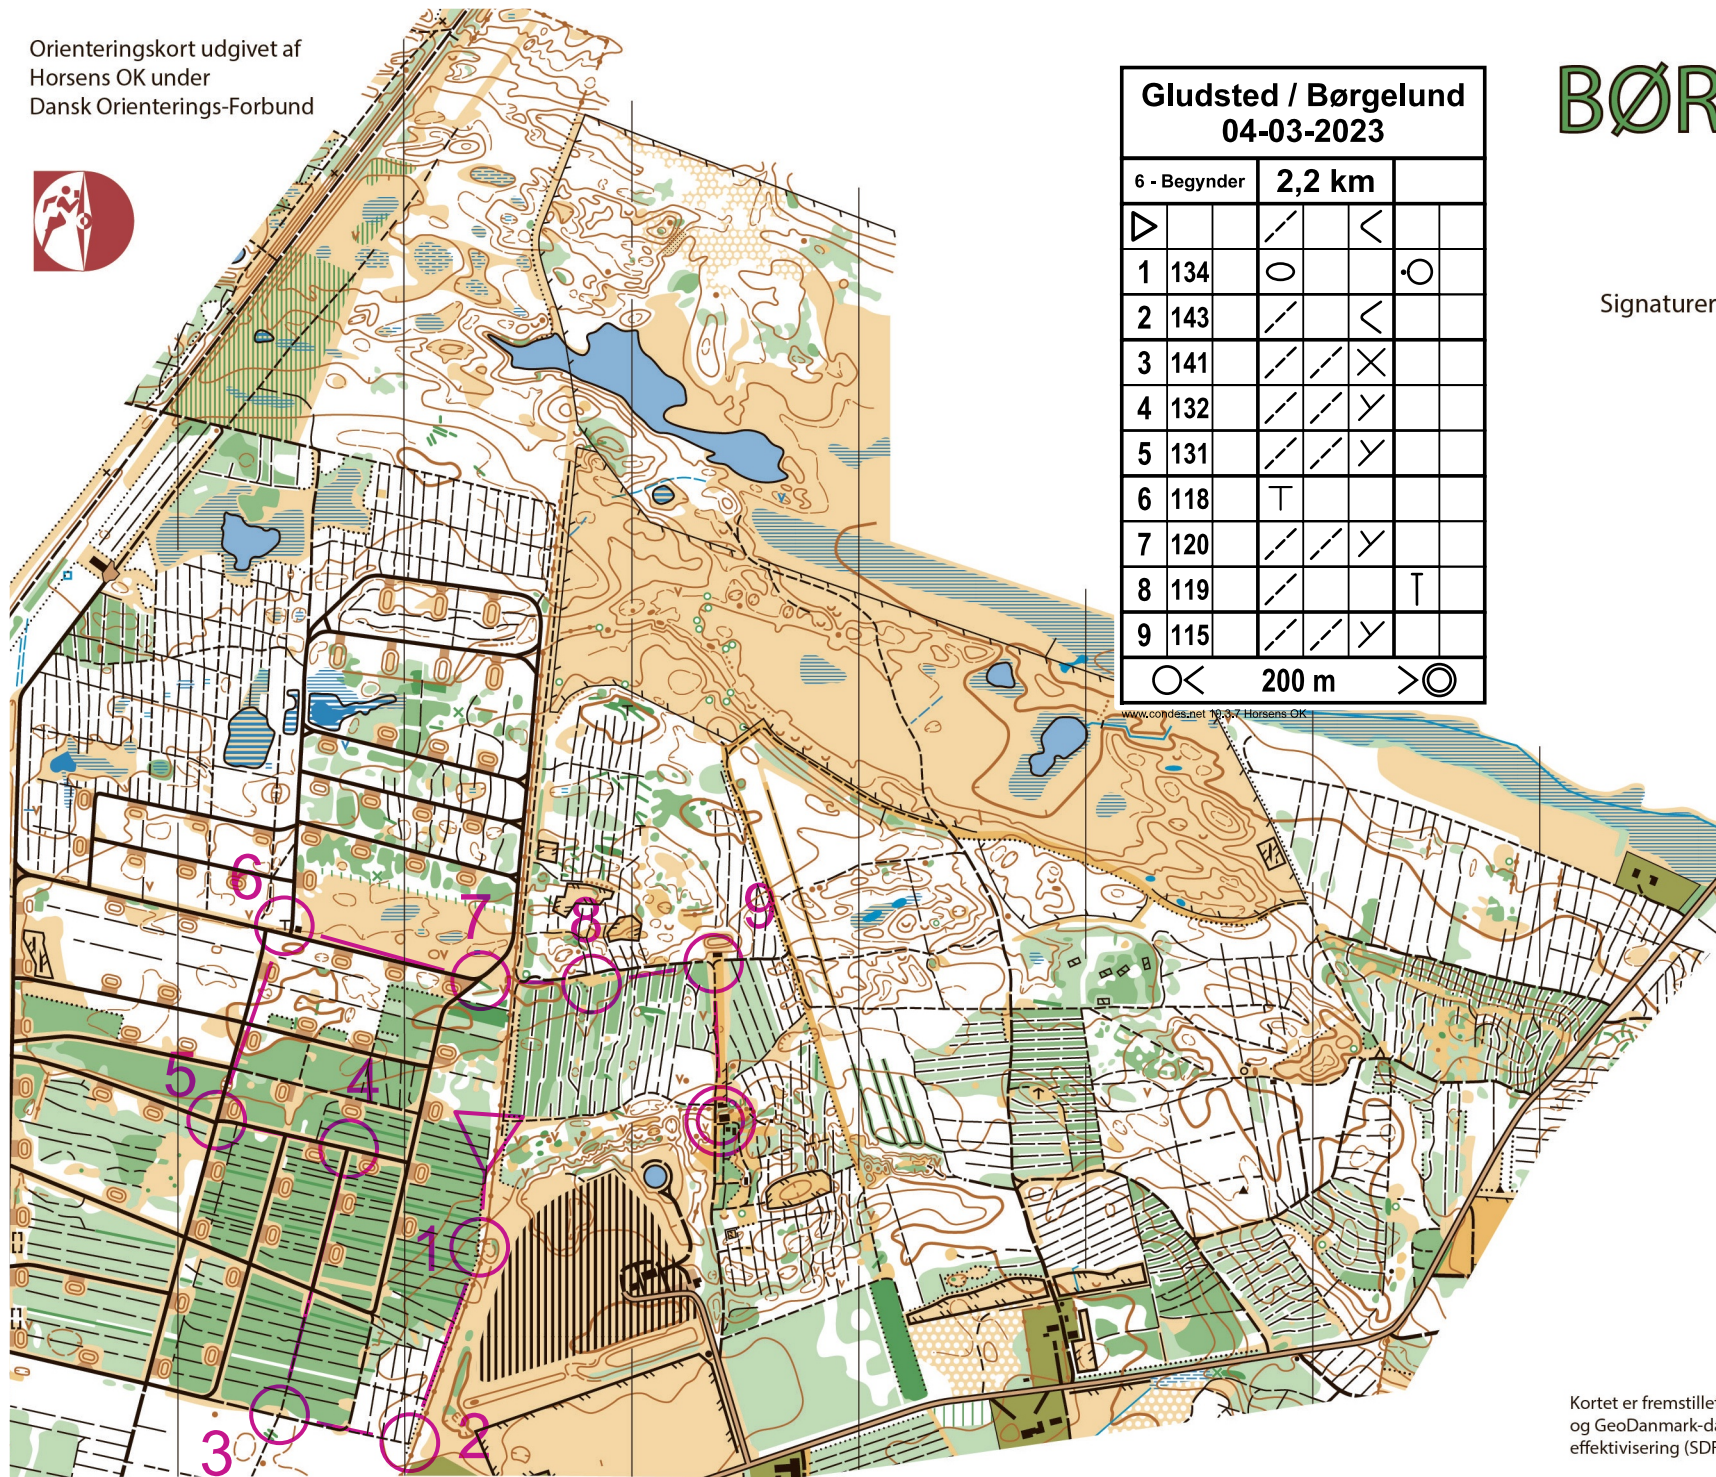

Orienteringskort udgivet af  
Horsens OK under  
Dansk Orienterings-Forbund

**Gludsted / Børgelund**  
**04-03-2023**

6 - Begynder	2,2 km		
▷		/	<
1 134	○		○
2 143	/	<	
3 141	/	/	×
4 132	/	/	∇
5 131	/	/	∇
6 118	T		
7 120	/	/	∇
8 119	/		T
9 115	/	/	∇

○ < 200 m > ○

# BØRGELUND

Målestok 1:10000

Ækvidistance 2,5 m

Signaturer efter IOF's kortnorm ISOM 2017

- Special signatur
- Rodskud > 2 M : ×
- Bålplads : ○
- Lysmast : \*

Kortet er tegnet 2013 af  
Ole Christensen og Steen Frandsen  
Omtegnat og udvidet i 2020 af  
Troels Jensen. © Copyright

Kortet er fremstillet på grundlag af Danmarks højdemodel (DHM)  
og GeoDanmark-data fra styrelsen for dataforsyning og  
effektivisering (SDFE) og Danske Kommuner