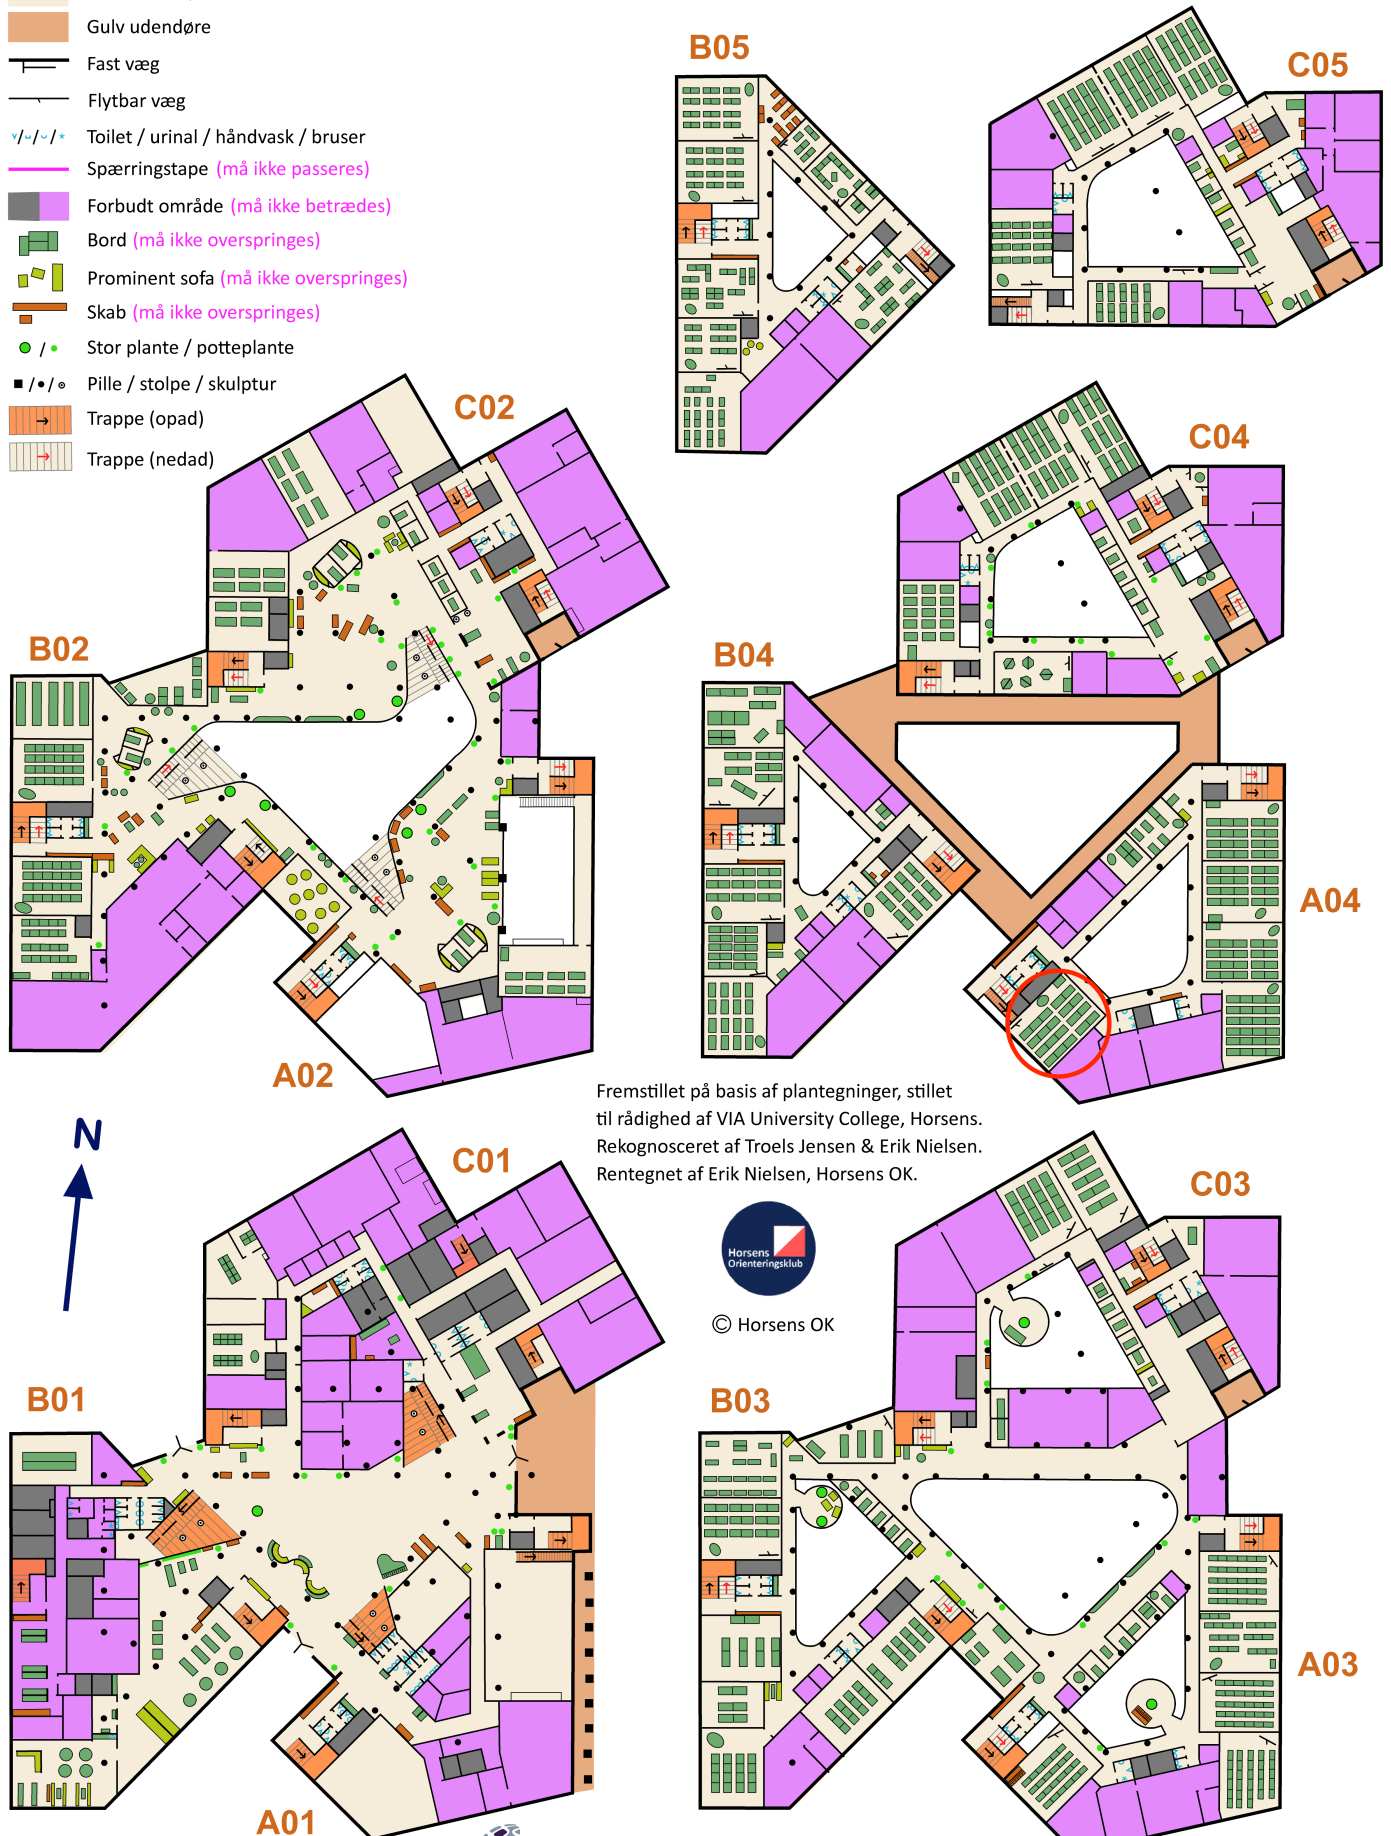

## Symboler

- Gulv indendøre
- Gulv udendøre
- Fast væg
- Flytbar væg
- Toilet / urinal / håndvask / bruser
- Spærringstape (må ikke passeres)
- Forbudt område (må ikke betrædes)
- Bord (må ikke overspringes)
- Prominent sofa (må ikke overspringes)
- Skab (må ikke overspringes)
- Stor plante / potteplante
- Pille / stolpe / skulptur
- Trappe (opad)
- Trappe (nedad)

Målestok: ca. 1:750

Fremstillet på basis af plantegninger, stillet til rådighed af VIA University College, Horsens. Rekognosceret af Troels Jensen & Erik Nielsen. Rentegnet af Erik Nielsen, Horsens OK.