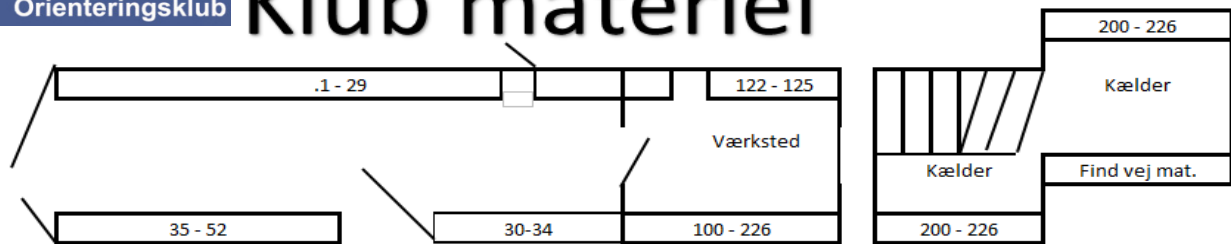

Klub materiel

Reol nr.	"vare"	Alfabetisk orden
----------	--------	------------------

01.09.2023

217	"Trolld"
123	Acrylplader
10	Affaldsstativer - AFFALDSSORTERING- (model 2023 - 4 sæt)
219	Arkiv
227	Beachflag Horsens ok 4 stk Over kældertrappe
25	Ben til opslagstavler (plader på hylde 2 eller 6)
33	Bents hylde
206	Beringsstafet
207	Beringsstafet
208	Beringsstafet
209	Beringsstafet
212	Beringsstafet
213	Beringsstafet
214	Beringsstafet
215	Beringsstafet
3	Beringsstafet (stolper til walk)
32	Bolte / møtrikker
59	Bord til væske - m. huller til krus (bag hylde)
31	Borde 5 stk. i træ + 3 stk i plast
15	Borde til træningsløb
30	Bænke 11 stk
57	Div. skilte
220	Diverse
2	Diverse plader (bag hylde)
55	Dunke til væske
43	Dunke til væske
47	Dunke til væske
51	Dunke til væske 20 l
22	Dør
9	Festivalstole -2 stk
204	Findvej Skilte
37	Flasker m. vand
14	Foldekasser
219	Førstehjælp (diverse hjælpemidler)
123	Gammelt målbanner
38	Generator (stor)
16	Generatorer (lille)
41	Grill
56	Haner til dunke