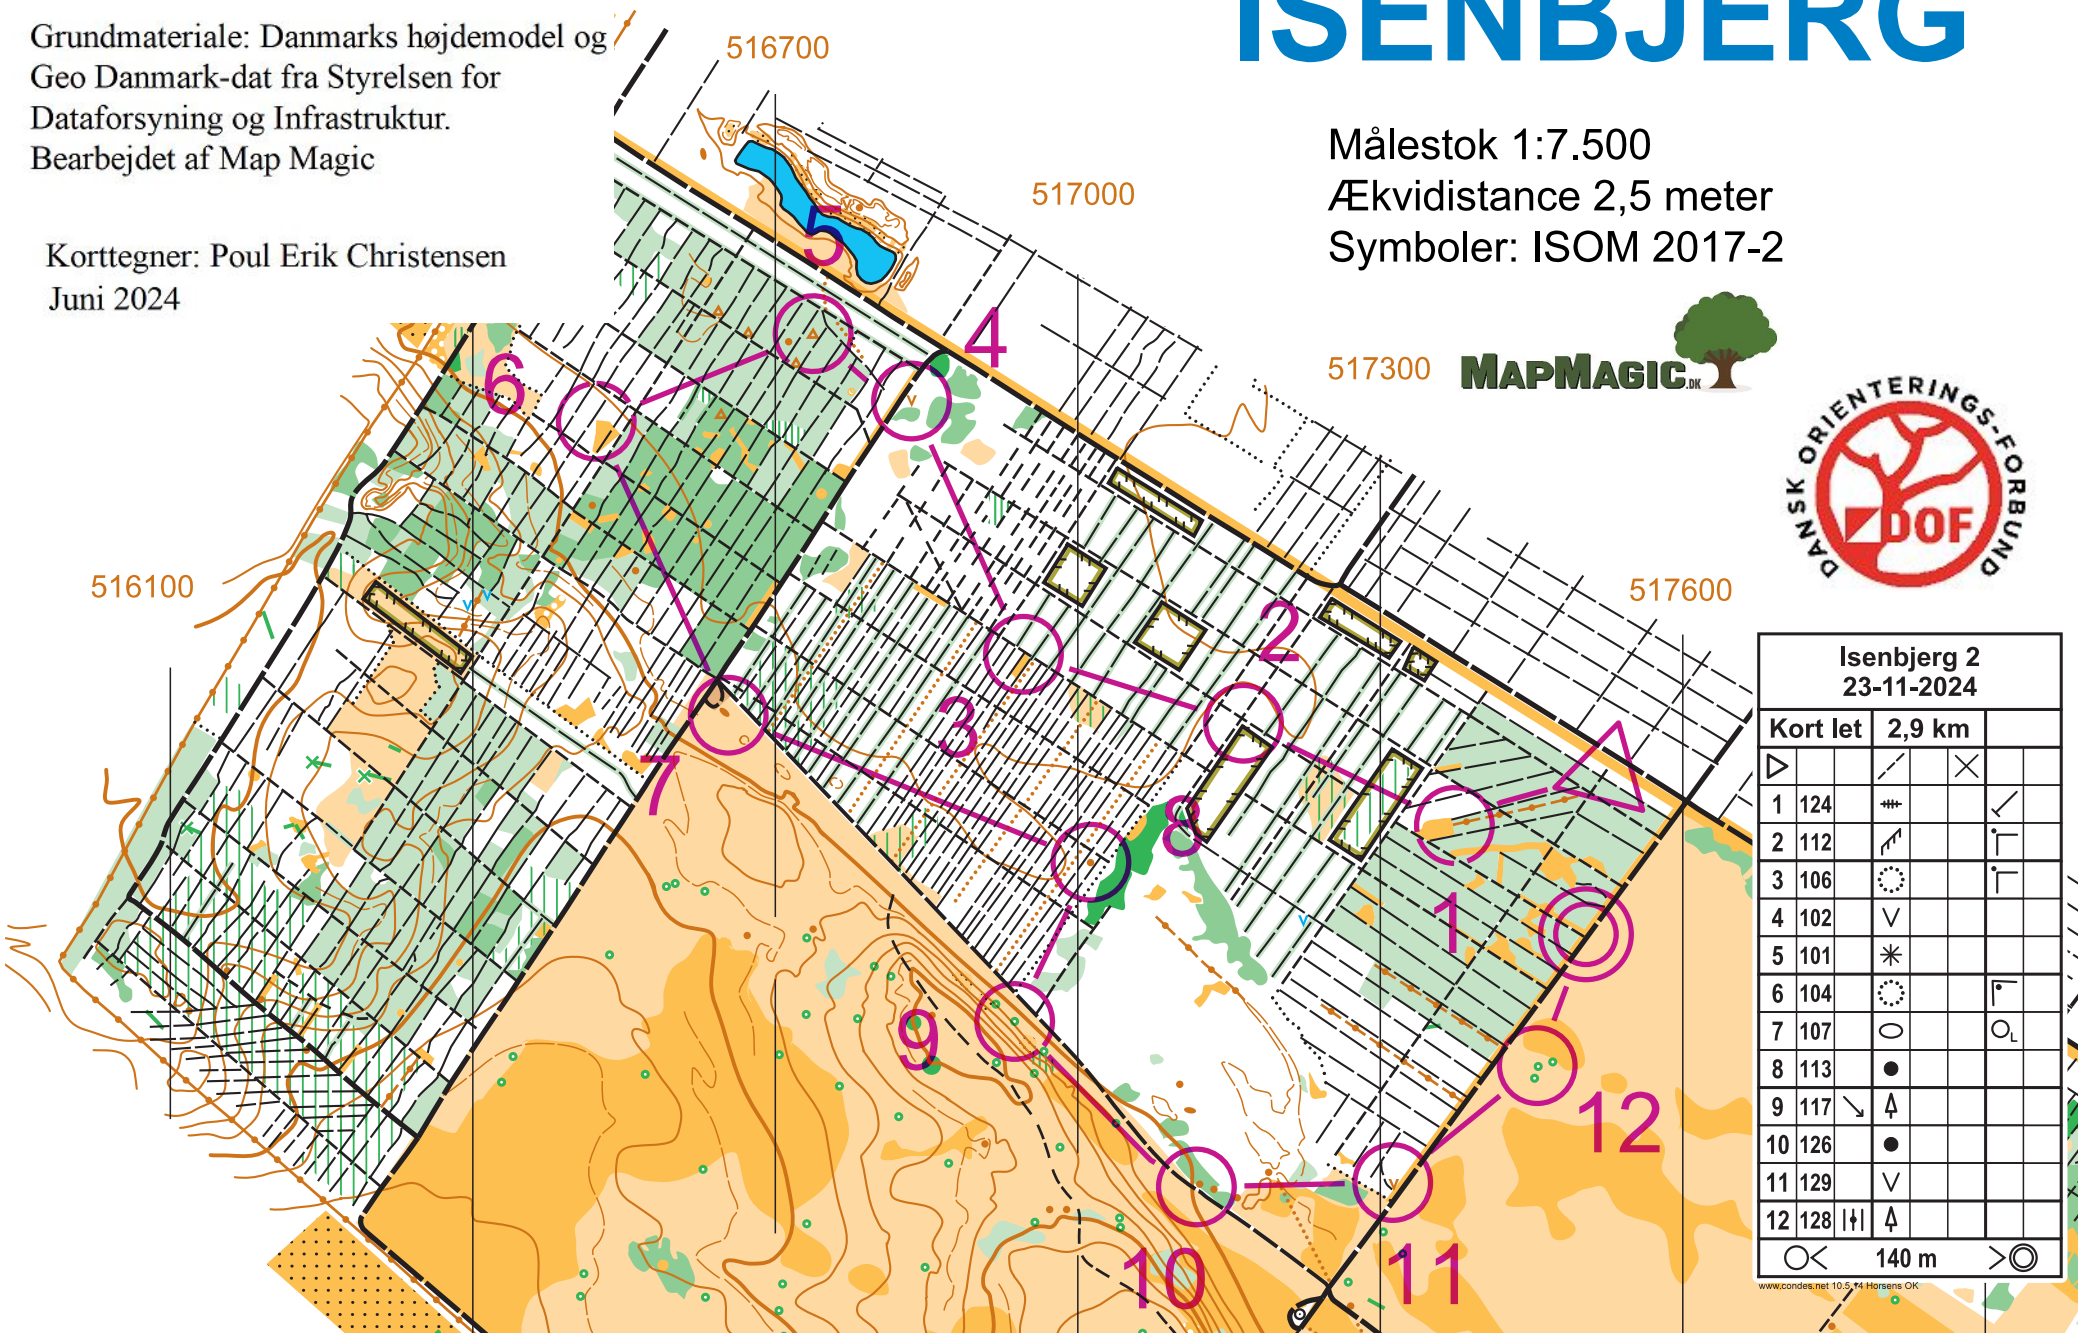

Fremstillet af Horsens Orienteringsklub
under Dansk Orienteringsforbund

Grundmateriale: Danmarks højdemodel og
Geo Danmark-dat fra Styrelsen for
Dataforsyning og Infrastruktur.
Bearbejdet af Map Magic

Korttegner: Poul Erik Christensen
Juni 2024

ISENBJERG

Målestok 1:7.500

Ækvidistance 2,5 meter

Symboler: ISOM 2017-2

517300

516100

517600

Isenbjerg 2 23-11-2024			
Kort let	2,9 km		
▽		↗	×
1 124	≡		✓
2 112	↖		┌
3 106	⊙		┌
4 102	∇		
5 101	*		
6 104	⊙		┌
7 107	○		○ _L
8 113	●		
9 117	↘	♠	
10 126	●		
11 129	∇		
12 128		♠	

140 m

www.condes.net 10.5.14 Horsens OK