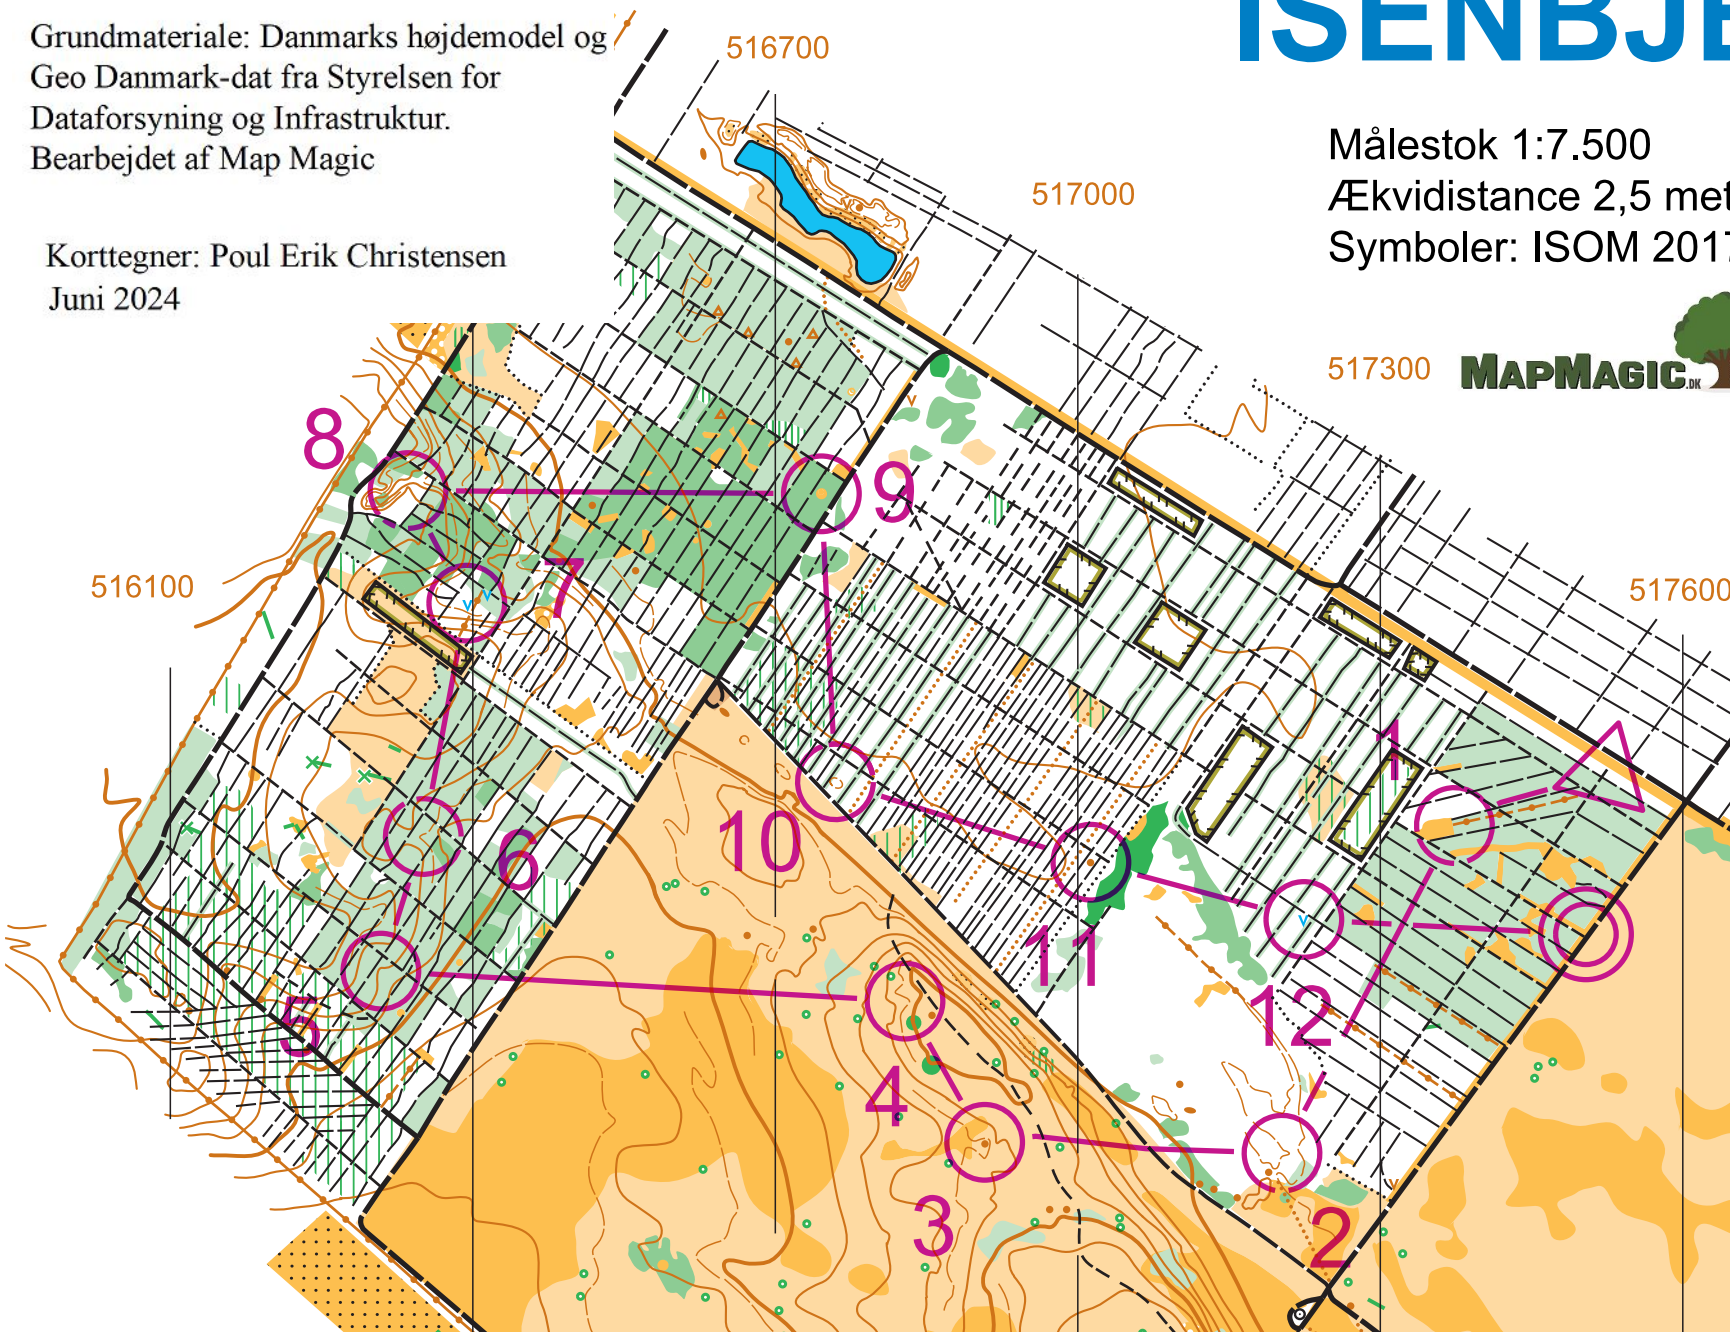

Fremstillet af Horsens Orienteringsklub
under Dansk Orienteringsforbund

Grundmateriale: Danmarks højdemodel og
Geo Danmark-dat fra Styrelsen for
Dataforsyning og Infrastruktur.
Bearbejdet af Map Magic

Korttegner: Poul Erik Christensen
Juni 2024

ISENBJERG

Målestok 1:7.500

Ækvadistance 2,5 meter

Symboler: ISOM 2017-2

517300

Isenbjerg 2 23-11-2024				
Kort svær	3,5 km			
▽		/	×	
1	124	#		✓
2	127	○		OL
3	121	●		
4	116	∩		
5	119	∩	—	
6	115	∩		
7	109	∩		
8	108	∩		
9	103	○		
10	110	○		
11	113	●		
12	118	∩		

275 m