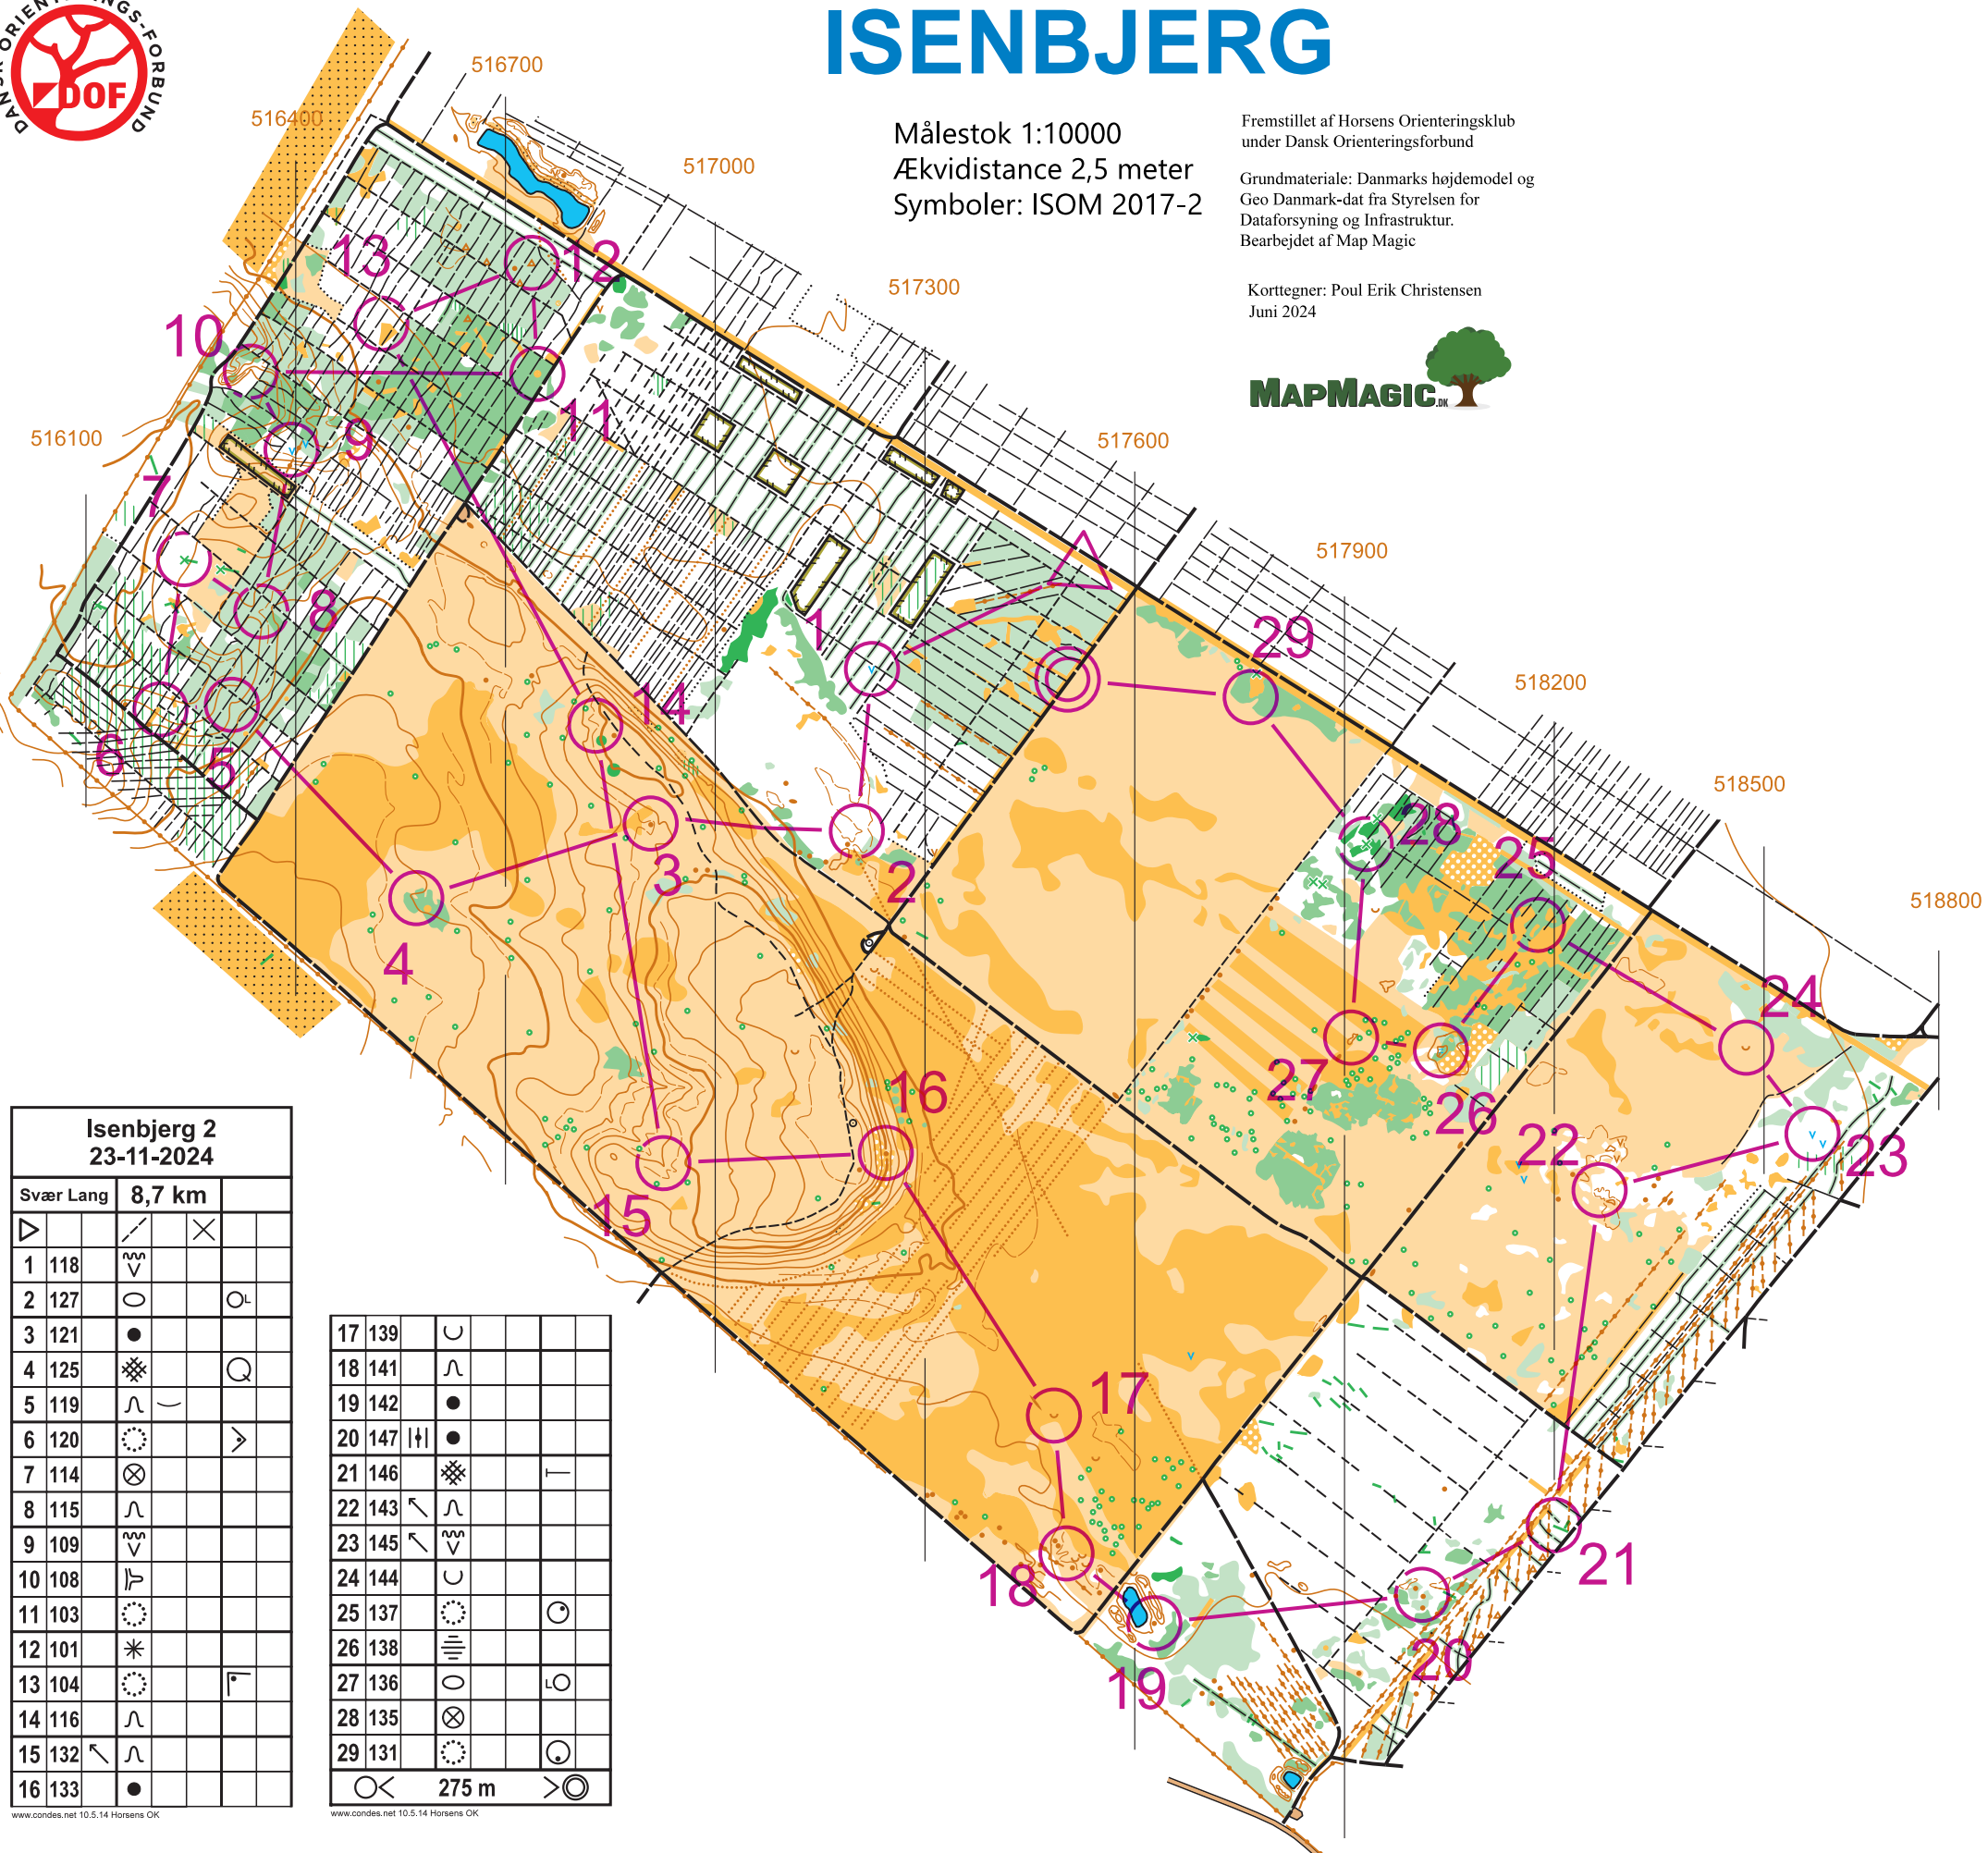

ISENBJERG

Målestok 1:10000
 Ækvidistance 2,5 meter
 Symboler: ISOM 2017-2

Fremstillet af Horsens Orienteringsklub
 under Dansk Orienteringsforbund
 Grundmateriale: Danmarks højdemodel og
 Geo Danmark-dat fra Styrelsen for
 Dataforsyning og Infrastruktur.
 Bearbejdet af Map Magic

Korttegner: Poul Erik Christensen
 Juni 2024

Isenbjerg 2		23-11-2024	
Svær	Lang	8,7 km	
1	118	∩	×
2	127	○	○
3	121	●	
4	125	⊗	Q
5	119	∩)
6	120	⊙	>
7	114	⊗	
8	115	∩	
9	109	∩	
10	108	∩	
11	103	⊙	
12	101	*	
13	104	⊙	┌
14	116	∩	
15	132	∩	∩
16	133	●	

17	139	∩		
18	141	∩		
19	142	●		
20	147	∩	●	
21	146	⊗		┌
22	143	∩	∩	
23	145	∩	∩	
24	144	∩		
25	137	⊙		○
26	138	∩		
27	136	○		LO
28	135	⊗		
29	131	⊙		○

○ < 275 m > ○