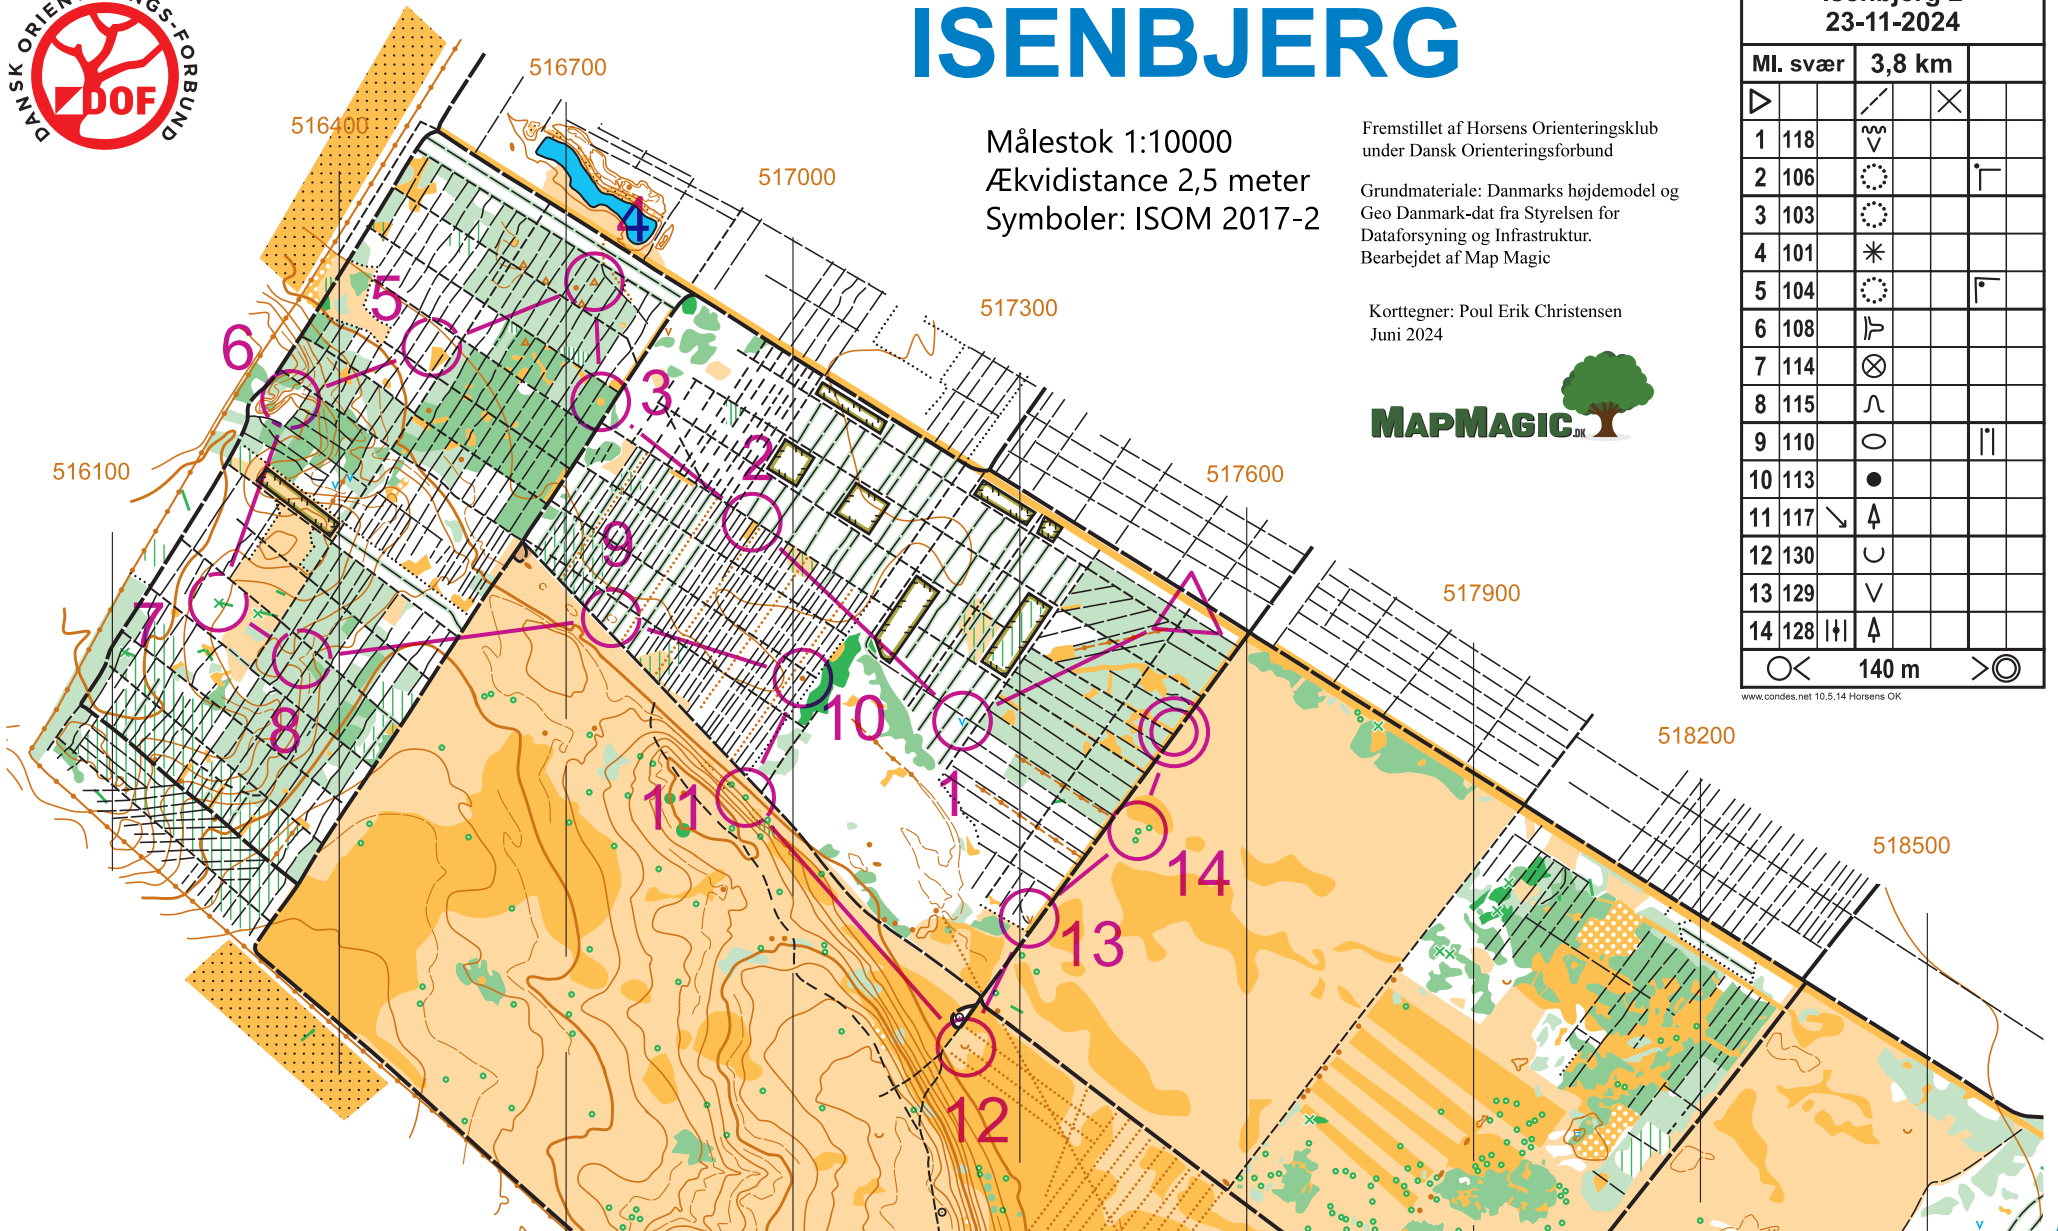

ISENBJERG

Målestok 1:10000
 Ækvadistance 2,5 meter
 Symboler: ISOM 2017-2

Fremstillet af Horsens Orienteringsklub
 under Dansk Orienteringsforbund

Grundmateriale: Danmarks højdemodel og
 Geo Danmark-dat fra Styrelsen for
 Dataforsyning og Infrastruktur.
 Bearbejdet af Map Magic

Korttegner: Poul Erik Christensen
 Juni 2024

Isenbjerg 2 23-11-2024				
Ml. svær	3,8 km			
▷		↘	×	
1 118	∞			
2 106	⊙		┌	
3 103	⊙			
4 101	*			
5 104	⊙		┌	
6 108	⌒			
7 114	⊗			
8 115	∩			
9 110	○			
10 113	●			
11 117	↘	⬆		
12 130	∪			
13 129	∇			
14 128		⬆		

○ < 140 m > ⊙
www.condes.net 10,5,14 Horsens OK