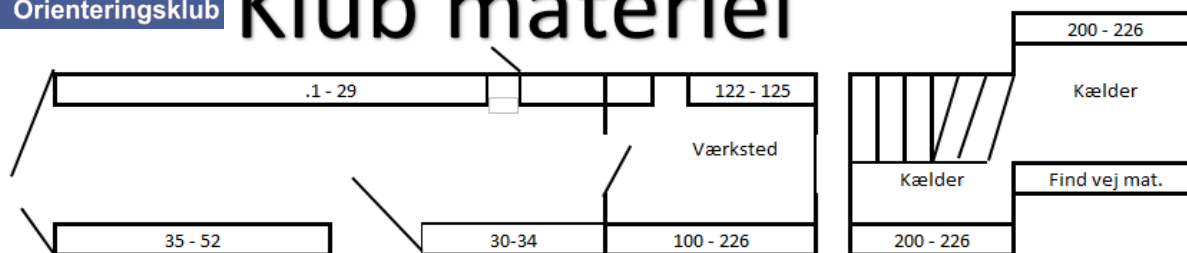

Klub materiel

15.04.2026

Reol nr.	"vare"	Alfabetisk orden
21	Affaldssorterings plader til jordspyd 6 sæt	skraldesæt
219	Arkiv	
114	Bakker - plast	
227	Beachflag	Horsens ok 3 stk Over kældertrappe
25	Ben til opslagstavler (plader på hylde 2 eller 6)	
33	Bents hylde	
206	Beringsstafet	
207	Beringsstafet	
208	Beringsstafet	
209	Beringsstafet	
212	Beringsstafet	
213	Beringsstafet	
214	Beringsstafet	
215	Beringsstafet	
3	Beringsstafet (stolper til walk)	
32	Bolte / møtrikker	
59	Bord til væske - m. huller til krus (bag hylde 57)	
31	Borde 5 stk. i træ + 6 stk. i plast	
15	Borde til træningsløb	
30	Bænke 11 stk	
16	Campingborde 2 stk. m 4 taburetter	
220	Diverse	
2	Diverse plader (bag hylde)	
4	Diverse til hvide telte	
43	Dunke til væske	
47	Dunke til væske 20 l	
51	Dunke til væske 20 l	
55	Dunke til væske 5 l	
35	El tavle	
39	El tavle	
37	Flasker m. vand	
13	Foldekasser 17 stk.	
17	Foldekasser 30 stk	
19	Foldekasser til træningsløb	
219	Førstehjælp (diverse hjælpemidler)	
102	Gaffatape	
38	Generator (stor)	
16	Generatorer (lille)	
41	Grill	
55	Haner til dunke	
23	Hegnspæle 230 stk	